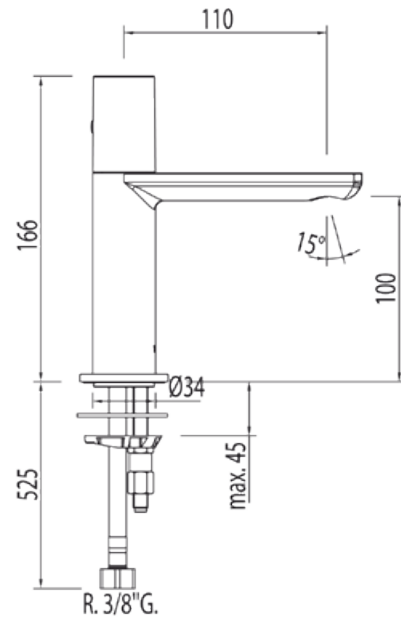

Grifo lavabo 1 agua: con acabado cromo, volante

91.34.282

Lavabo
Monomando
Volante
Con aireador
Superficie

CRO 20050301