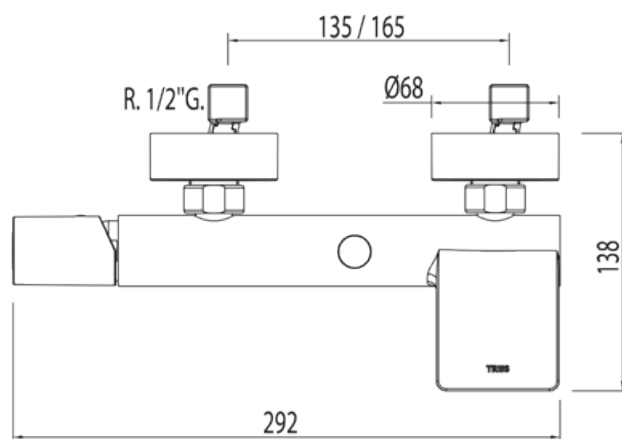

Monomando bañera-ducha; con cascada. Ducha anticalcárea (034.116.01) y flexo SATIN (91.34.609).: con acabado cromo

91.30.190

Bañera / ducha  
Monomando  
Volante  
Superficie

CRO 06117001