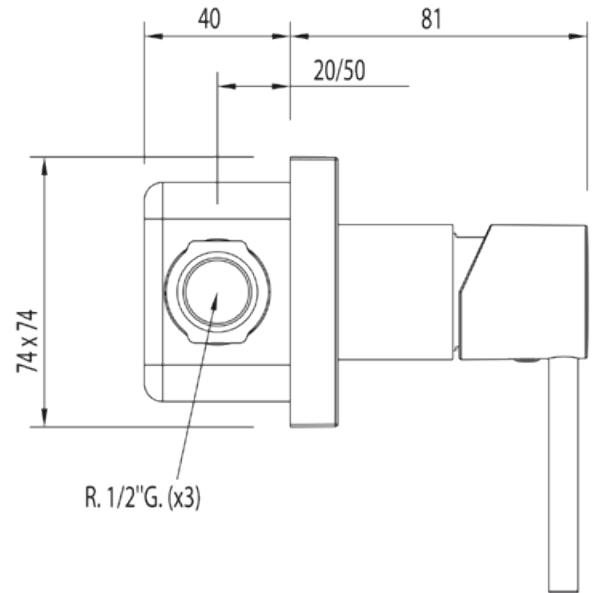

Monomando empotrar ducha: con acabado cromo, maneta

Ducha
Monomando
Maneta
Empotrado

CRO 06217702