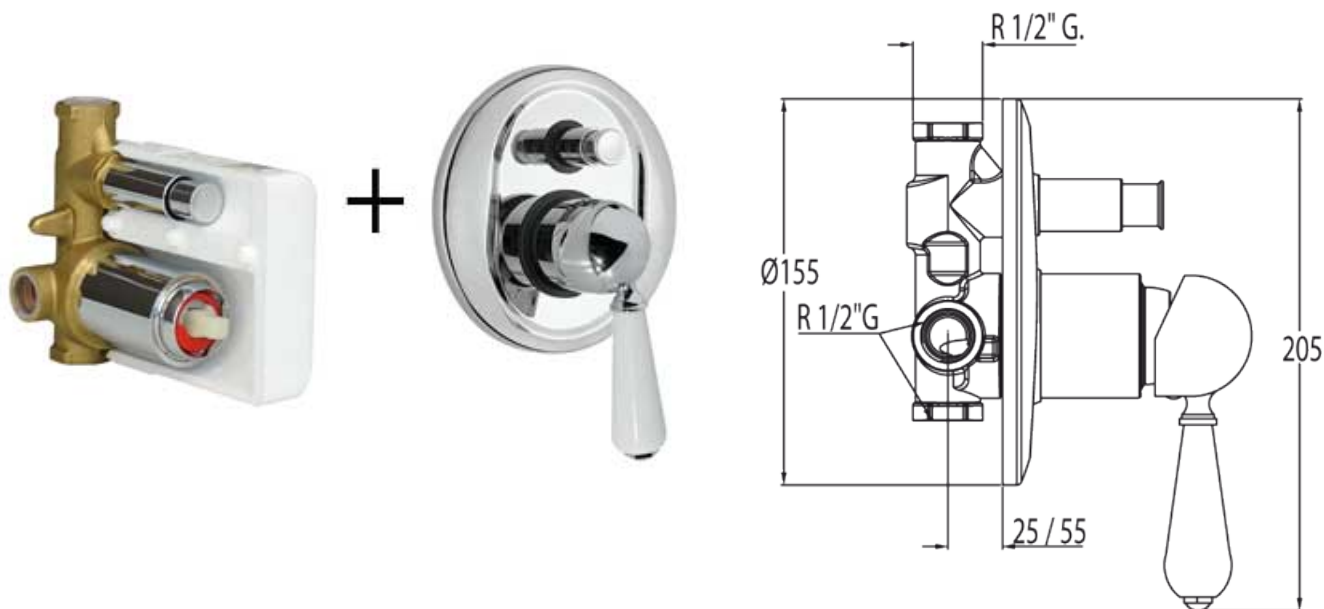

Monomando empotrar baño-ducha: con acabado cromo, maneta

Bañera / ducha  
Maneta  
Empotrado

CRO 02418012