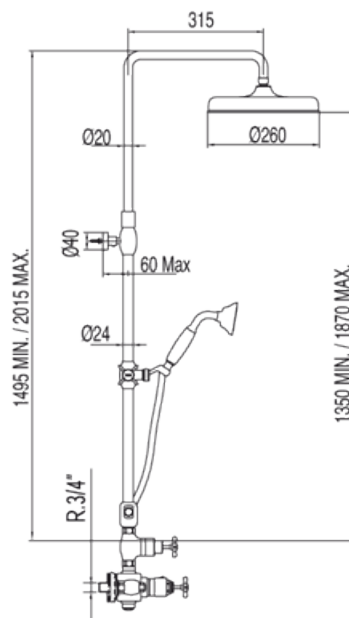

Termostática de ducha completa con tomas de agua a pared; Válvulas antirretorno con cierre orientables. Soporte ducha regulable. Ducha fija Ø 260 mm. Ducha móvil anticalcárea y flexo doble engatillado. Barra telescópica: con acabado cromo

Ducha			CRO	02416404
Termostático				
Volante			LVI	02416404LV
Superficie				