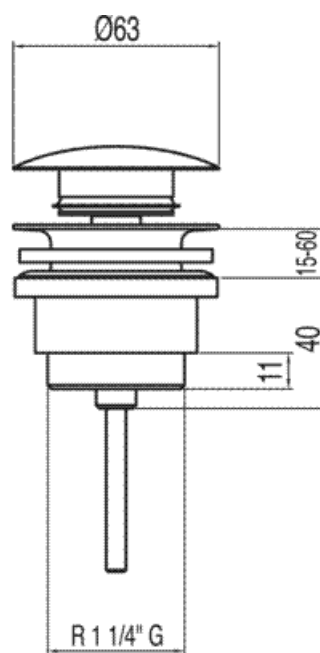

Válvula lavabo SIMPLE-RAPID; Tapón Ø 63 mm CLICK-CLACK: con acabado cromo

Cr

CRO 13454010