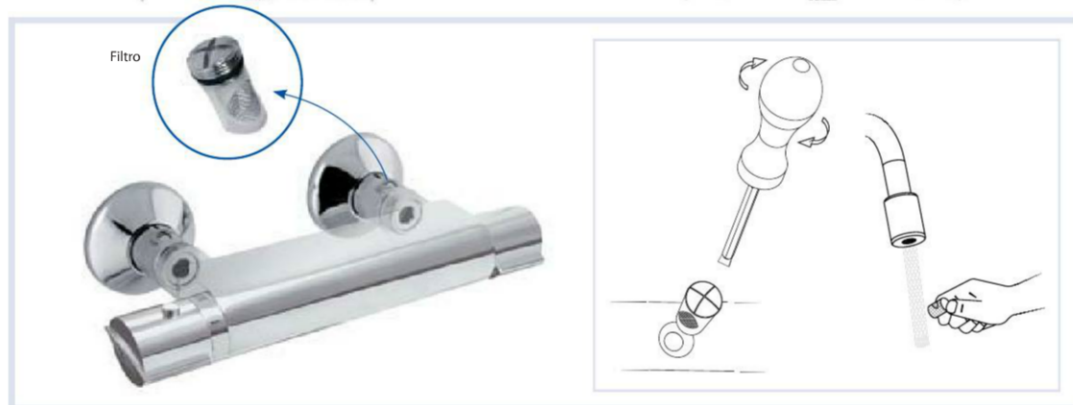

COMPLEMENTOS

Juego de excéntricas con filtro especial para termostáticas

Ref.:

Ref.:

x 2

Juego de 2 excéntricas con filtro y florón especial para termostáticas

Cr 1.94.170.19

x 2

Juego de 2 excéntricas con filtro y florón especial para termostáticas + llave de paso

Cr 1.94.170.29

Cr = Cromo