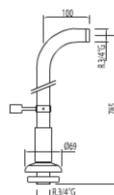

Cr 1.34.871

2 tomas suelo de bañera  
Con soporte giratorio

Cr 1.61.194

2 tomas suelo de bañera  
RETRO/CLASIC

Cr 1.24.194  
Lv 024.194.01.LV

Cr = Cromo Lv = Latón viejo

		Ref.:	
	<p>Válvula bañera con toma drenaje</p>		
		Cr	1.34.445
	<p>Codo para ducha para batería bañera de repisa (para ref.: 14.150, 61.150, 62.150, 63.145, 61.161, 87.150, 87.161, 89.150, 89.161)</p>		<p>Cr 1.34.445</p>
<p>x 2</p>	<p>Alargadera pared adaptador Baño-ducha</p>		<p>Cr 91.34.145.80</p>
		Cr	91.34.872
	<p>Dispensador jabón metálico para repisas</p>		
		Cr	1.34.741.10