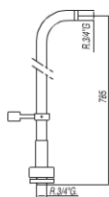

Cr 1.34.871

2 tomas suelo de bañera  
Con soporte giratorio

Cr 1.61.194

2 tomas suelo de bañera  
RETRO/CLASIC

Cr 1.24.194  
Lv 024.194.01.LV

Cr = Cromo Lv = Latón viejo

		Ref.:	
	<p>Válvula bañera con toma drenaje</p>		
		Cr	1.34.445
	<p>Codo para ducha para batería bañera de repisa (para ref.: 14.150, 61.150, 62.150, 63.145, 61.161, 87.150, 87.161, 89.150, 89.161)</p>		<p>Cr 1.34.445</p>
<p>x 2</p>	<p>Alargadera pared adaptador Baño-ducha</p>		<p>Cr 91.34.145.80</p>
		Cr	91.34.872
	<p>Dispensador jabón metálico para repisas</p>		
		Cr	1.34.741.10