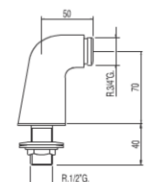

Codo adaptador baño-ducha