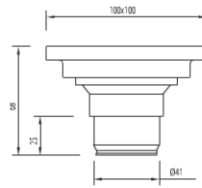

Ref.:

N

Sumidero