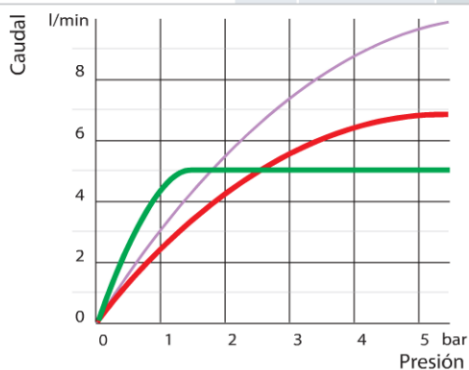

	8 litros	
Cr	91.34.683.8	

	8 litros	
Certificado Cr	91.34.683	

Limitador de caudal  
Hembra 22/100

	6 litros	
Cr	91.34.681.6	

	8 litros	
Certificado Cr	91.34.681	

	5 litros	
Certificado Cr	91.34.681.5	

Limitadores = caudal CONSTANTE = **TRES**