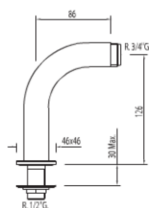

Codo adaptador baño-ducha

Codo adaptador baño-ducha