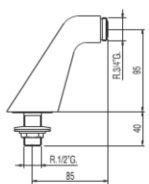

Cr 1.34.871

2 tomas suelo de bañera  
Con soporte giratorio

Cr 1.61.194

2 tomas suelo de bañera  
RETRO/CLASIC

Cr 1.24.194  
Lv 024.194.01.LV

Cr = Cromo Lv = Latón viejo

		Ref.:	
	<p>Válvula bañera con toma drenaje</p>		
		Cr	1.34.445
	<p>Codo para ducha para batería bañera de repisa (para ref.: 14.150, 61.150, 62.150, 63.145, 61.161, 87.150, 87.161, 89.150, 89.161)</p>		<p>Cr 1.34.445</p>
<p>x 2</p>	<p>Alargadera pared adaptador Baño-ducha</p>		<p>Cr 91.34.145.80</p>
		Cr	91.34.872
	<p>Dispensador jabón metálico para repisas</p>		
		Cr	1.34.741.10