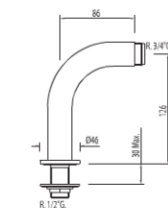

Codo adaptador baño-ducha

Codo adaptador baño-ducha