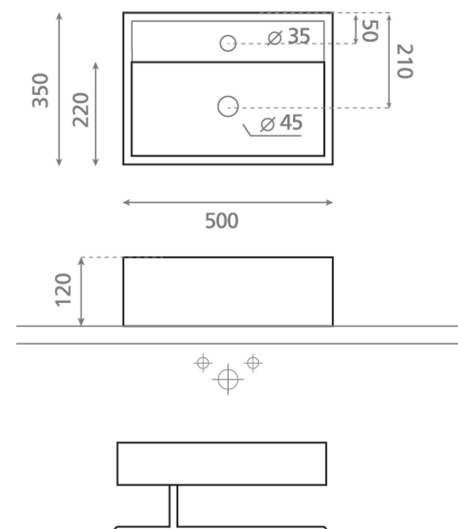

ref. 0017B

Turin

Lavabo sobre encimera
500x350x120 mm

Ficha técnica

Características

Puede ir a pared.

Lavabo con rebosadero.

Posibilidad de acoplar
toallero a ambos lados.

Compatible con toallero ref.
17B/T_330mm

Compatible con encimeras
Bathco.

Peso neto 11 kg, peso con
caja 12kg.

Unidades por palet 60.

BATH COLLECTION S.L

Bajada del Caleruco, 21A
39012 Santander - SPAIN

Tel.+34 942 321 222