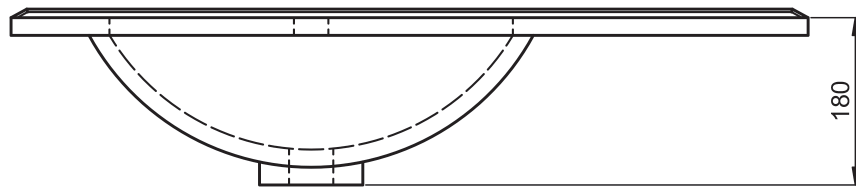

FLAT
TECNICO

TECNICO FLAT

Material:	Lavabo cerámico
Acabado:	Brillo
Profundidad seno:	17cm
Espesor lavabo:	1.8cm
Ancho poza:	46cm

MEDIDAS FLAT

60-70-80-100-120

80-90-100-120

80-90-100-120

120

60-80

60cm

60cm · fondo reducido

70cm

80cm

80cm · fondo reducido

80cm izquierdo

80cm derecho

90cm izquierdo

90cm derecho

100cm

100cm izquierdo

100cm derecho

120cm doble seno

120cm izquierdo

120cm derecho