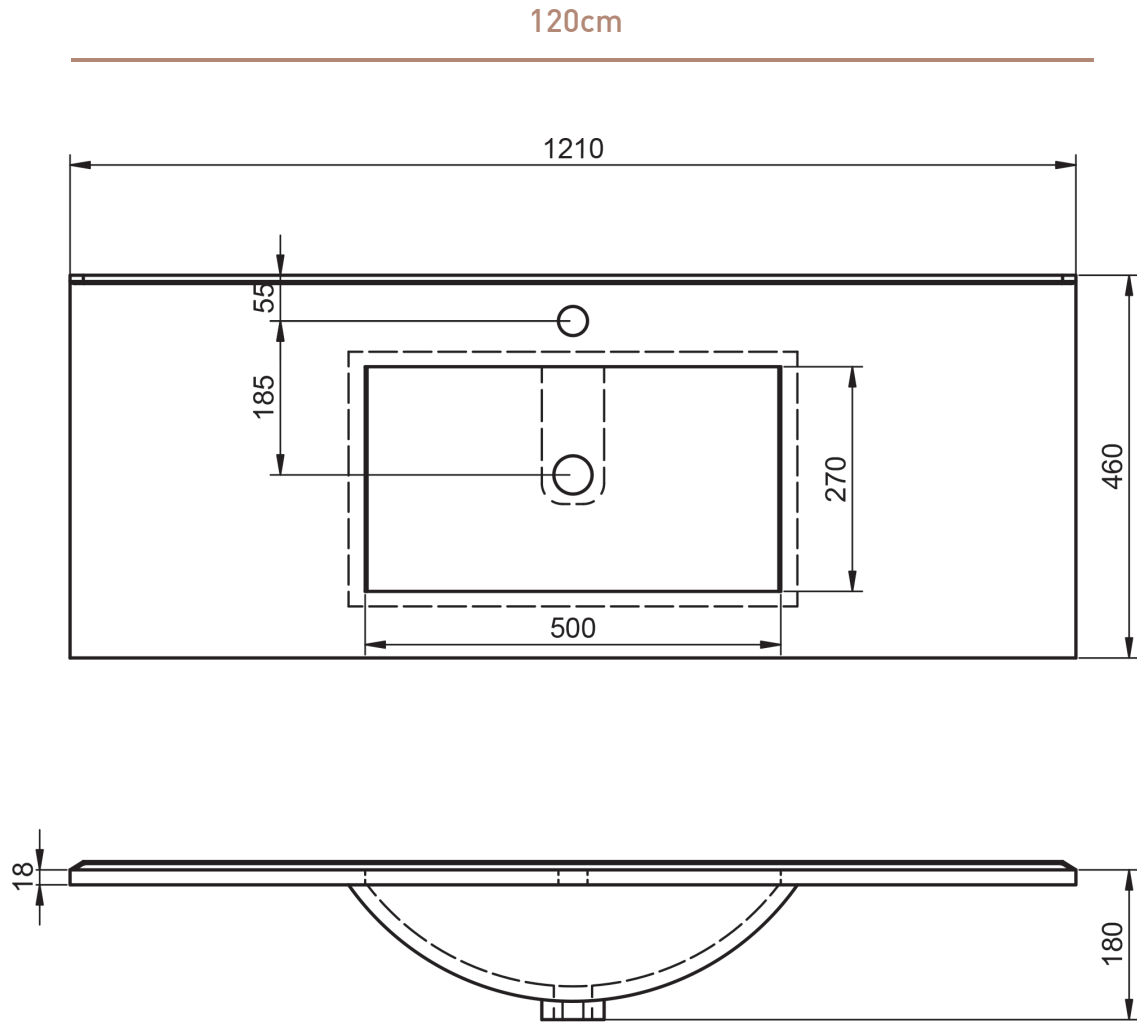

FLAT
TECNICO

TECNICO FLAT

Material:	Lavabo cerámico
Acabado:	Brillo
Profundidad seno:	17cm
Espesor lavabo:	1.8cm
Ancho poza:	46cm

MEDIDAS FLAT

60-70-80-100-120

80-90-100-120

80-90-100-120

120

60-80

60cm

60cm · fondo reducido

70cm

80cm

80cm · fondo reducido

80cm izquierdo

80cm derecho

90cm izquierdo

90cm derecho

100cm

100cm izquierdo

100cm derecho

120cm doble seno

120cm izquierdo

120cm derecho