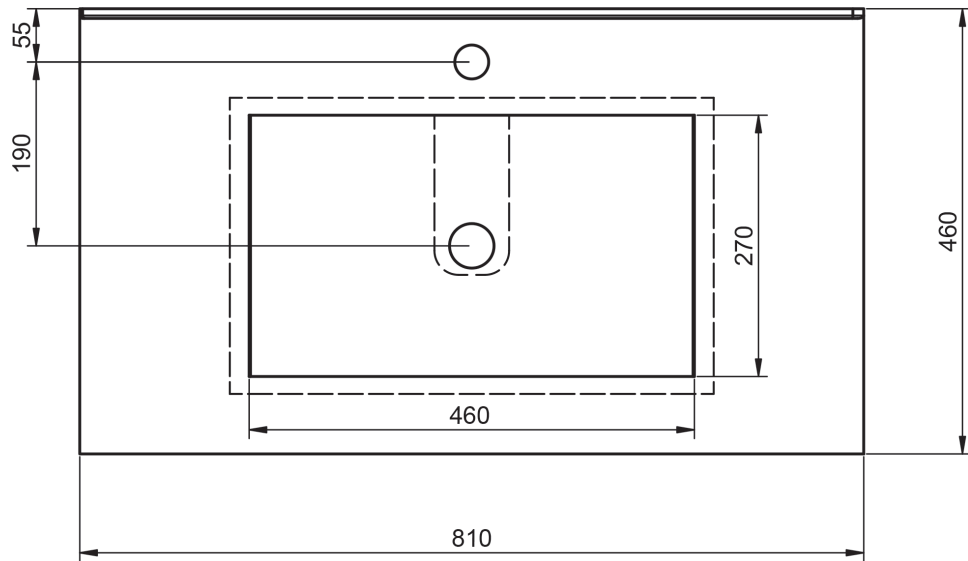

FLAT
TECNICO

TECNICO FLAT

Material:	Lavabo cerámico
Acabado:	Brillo
Profundidad seno:	17cm
Espesor lavabo:	1.8cm
Ancho poza:	46cm

MEDIDAS FLAT

60-70-80-100-120

80-90-100-120

80-90-100-120

120

60-80

60cm

60cm · fondo reducido

70cm

80cm

80cm · fondo reducido

80cm izquierdo

80cm derecho

90cm izquierdo

90cm derecho

100cm

100cm izquierdo

100cm derecho

120cm doble seno

120cm izquierdo

120cm derecho