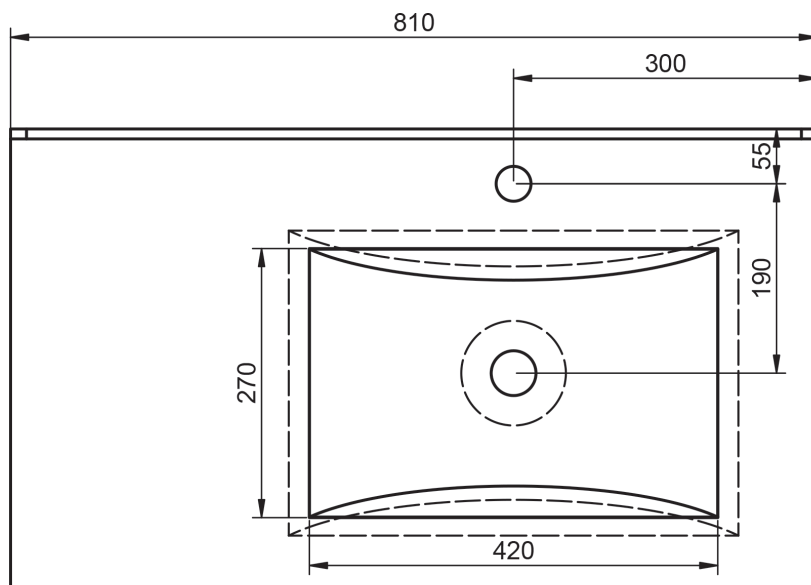

FLAT
TECNICO

TECNICO FLAT

Material:	Lavabo cerámico
Acabado:	Brillo
Profundidad seno:	17cm
Espesor lavabo:	1.8cm
Ancho poza:	46cm

MEDIDAS FLAT

60-70-80-100-120

80-90-100-120

80-90-100-120

120

60-80

60cm

60cm · fondo reducido

70cm

80cm

80cm · fondo reducido

80cm izquierdo

80cm derecho

90cm izquierdo

90cm derecho

100cm

100cm izquierdo

100cm derecho

120cm doble seno

120cm izquierdo

120cm derecho