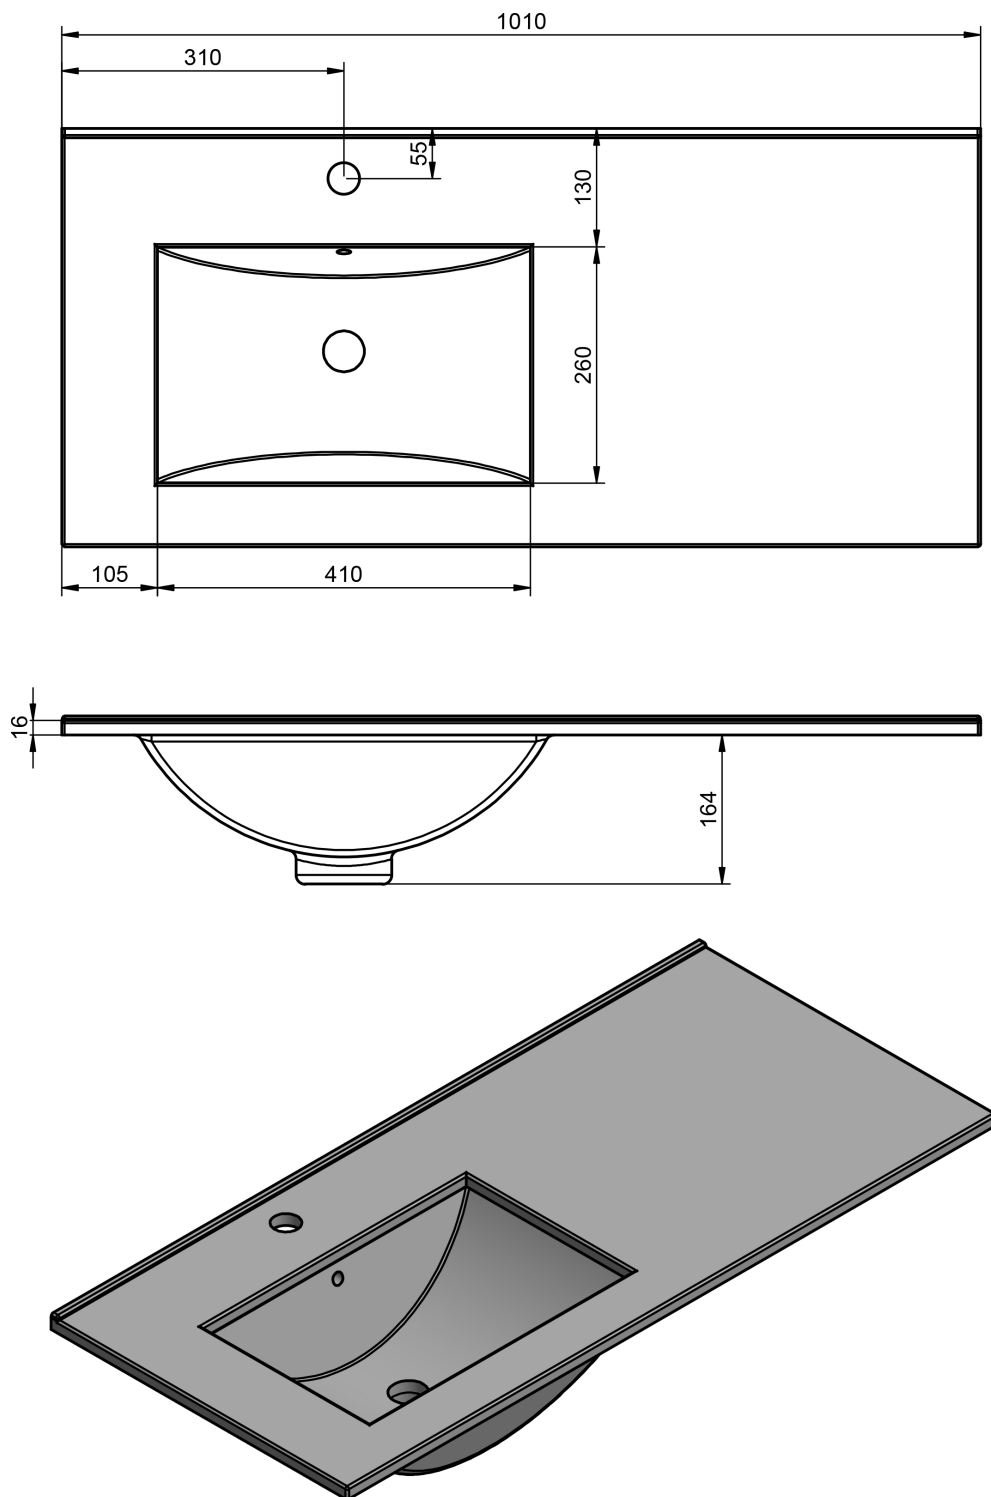

FLAT
TECNICO

TECNICO FLAT

Material:	Lavabo cerámico
Acabado:	Brillo
Profundidad seno:	17cm
Espesor lavabo:	1.8cm
Ancho poza:	46cm

MEDIDAS FLAT

60-70-80-100-120

80-90-100-120

80-90-100-120

120

60-80

60cm

60cm · fondo reducido

70cm

80cm

80cm · fondo reducido

80cm izquierdo

80cm derecho

90cm izquierdo

90cm derecho

100cm

100cm izquierdo

100cm derecho

120cm doble seno

120cm izquierdo

120cm derecho