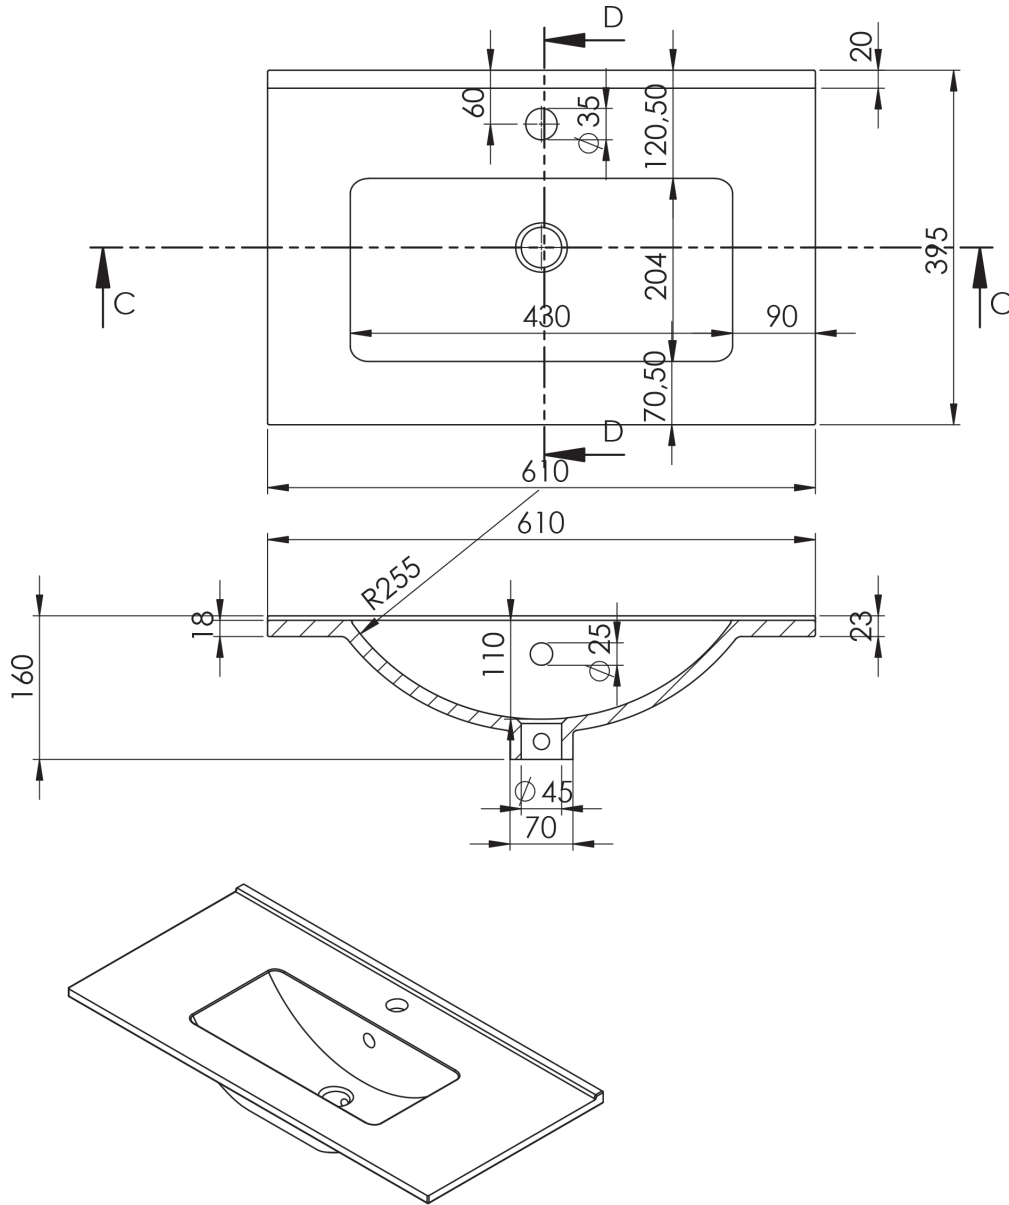

FLAT
TECNICO

TECNICO FLAT

Material:	Lavabo cerámico
Acabado:	Brillo
Profundidad seno:	17cm
Espesor lavabo:	1.8cm
Ancho poza:	46cm

MEDIDAS FLAT

60-70-80-100-120

80-90-100-120

80-90-100-120

120

60-80

60cm

60cm · fondo reducido

70cm

80cm

80cm · fondo reducido

80cm izquierdo

80cm derecho

90cm izquierdo

90cm derecho

100cm

100cm izquierdo

100cm derecho

120cm doble seno

120cm izquierdo

120cm derecho