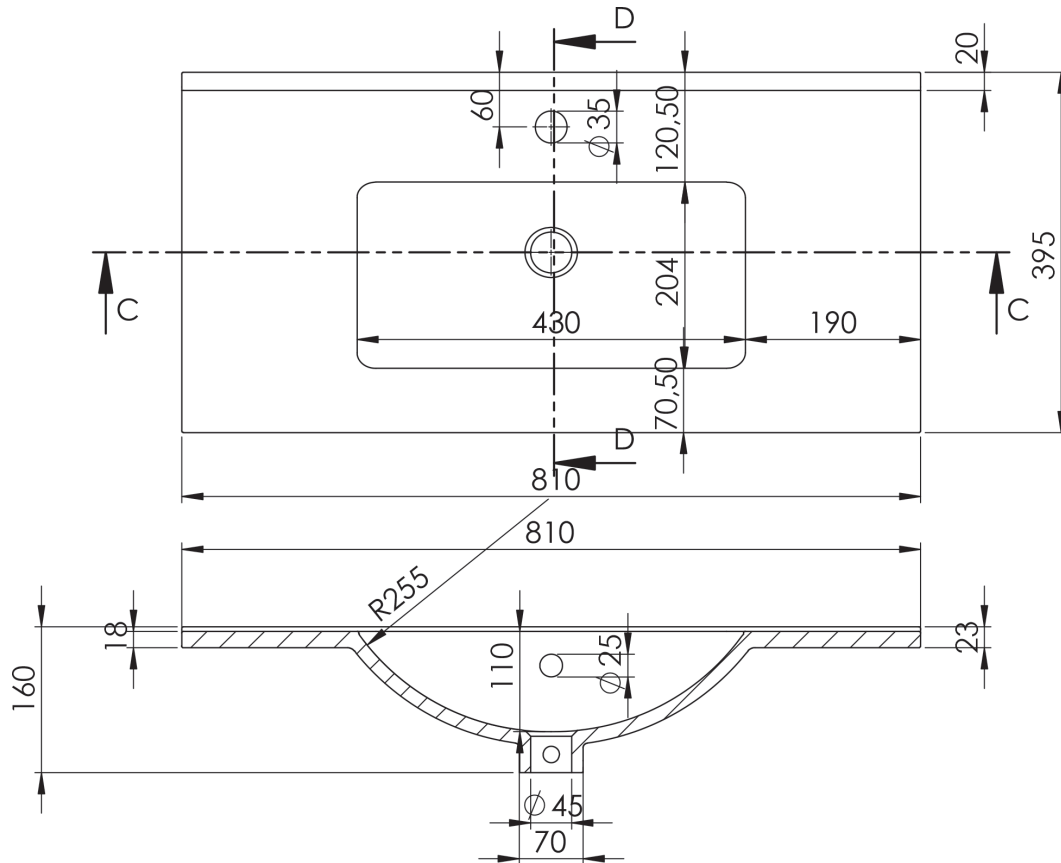

FLAT
TECNICO

TECNICO FLAT

Material:	Lavabo cerámico
Acabado:	Brillo
Profundidad seno:	17cm
Espesor lavabo:	1.8cm
Ancho poza:	46cm

MEDIDAS FLAT

60-70-80-100-120

80-90-100-120

80-90-100-120

120

60-80

60cm

60cm · fondo reducido

70cm

80cm

80cm · fondo reducido

80cm izquierdo

80cm derecho

90cm izquierdo

90cm derecho

100cm

100cm izquierdo

100cm derecho

120cm doble seno

120cm izquierdo

120cm derecho