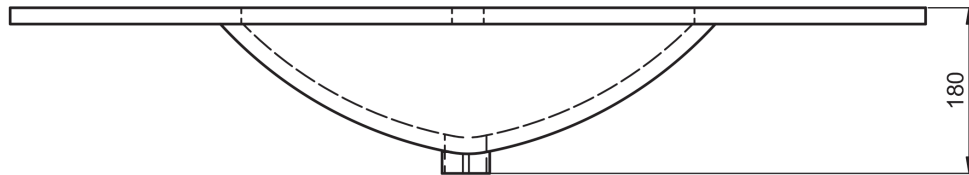

FLAT
TECNICO

TECNICO FLAT

Material:	Lavabo cerámico
Acabado:	Brillo
Profundidad seno:	17cm
Espesor lavabo:	1.8cm
Ancho poza:	46cm

MEDIDAS FLAT

60-70-80-100-120

80-90-100-120

80-90-100-120

120

60-80

60cm

60cm · fondo reducido

70cm

80cm

80cm · fondo reducido

80cm izquierdo

80cm derecho

90cm izquierdo

90cm derecho

100cm

100cm izquierdo

100cm derecho

120cm doble seno

120cm izquierdo

120cm derecho