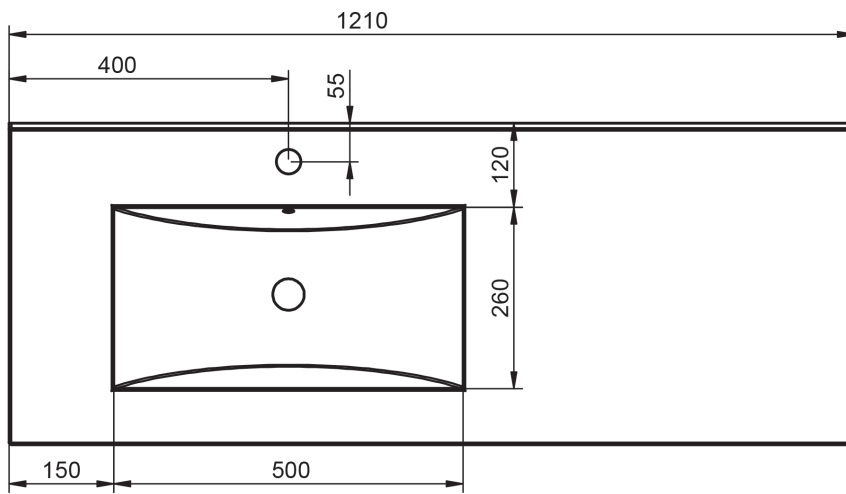

FLAT
TECNICO

TECNICO FLAT

Material:	Lavabo cerámico
Acabado:	Brillo
Profundidad seno:	17cm
Espesor lavabo:	1.8cm
Ancho poza:	46cm

MEDIDAS FLAT

60-70-80-100-120

80-90-100-120

80-90-100-120

120

60-80

60cm

60cm · fondo reducido

70cm

80cm

80cm · fondo reducido

80cm izquierdo

80cm derecho

90cm izquierdo

90cm derecho

100cm

100cm izquierdo

100cm derecho

120cm doble seno

120cm izquierdo

120cm derecho