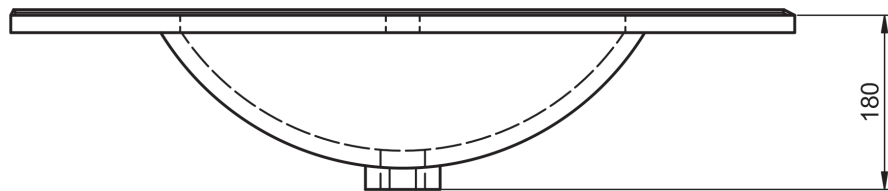

FLAT
TECNICO

TECNICO FLAT

Material:	Lavabo cerámico
Acabado:	Brillo
Profundidad seno:	17cm
Espesor lavabo:	1.8cm
Ancho poza:	46cm

MEDIDAS FLAT

60-70-80-100-120

80-90-100-120

80-90-100-120

120

60-80

60cm

60cm · fondo reducido

70cm

80cm

80cm · fondo reducido

80cm izquierdo

80cm derecho

90cm izquierdo

90cm derecho

100cm

100cm izquierdo

100cm derecho

120cm doble seno

120cm izquierdo

120cm derecho