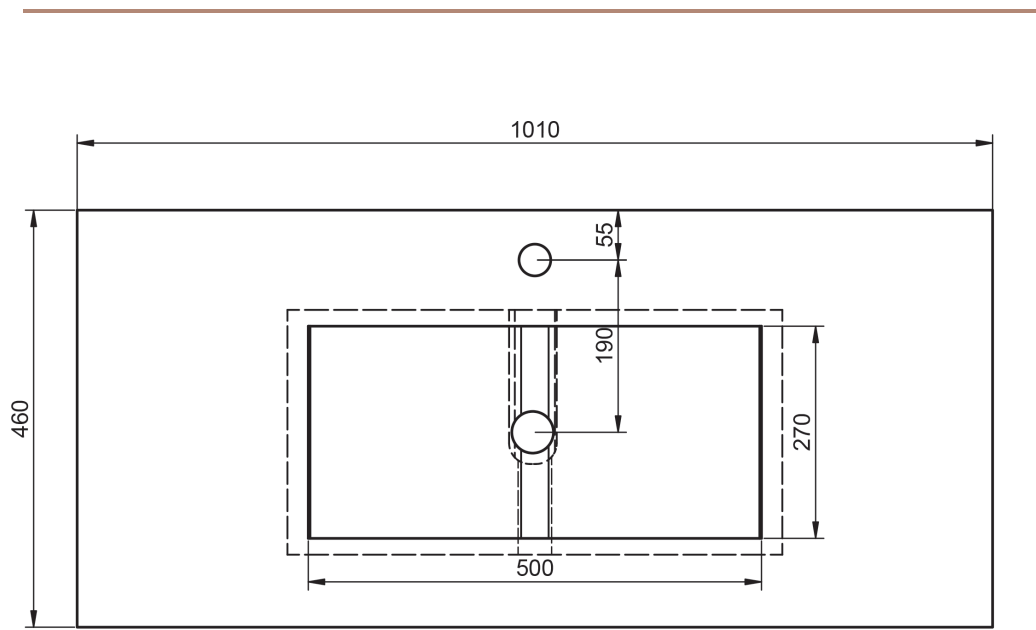

FLAT
TECNICO

TECNICO FLAT

Material:	Lavabo cerámico
Acabado:	Brillo
Profundidad seno:	17cm
Espesor lavabo:	1.8cm
Ancho poza:	46cm

MEDIDAS FLAT

60-70-80-100-120

80-90-100-120

80-90-100-120

120

60-80

60cm

60cm · fondo reducido

70cm

80cm

80cm · fondo reducido

80cm izquierdo

80cm derecho

90cm izquierdo

90cm derecho

100cm

100cm izquierdo

100cm derecho

120cm doble seno

120cm izquierdo

120cm derecho