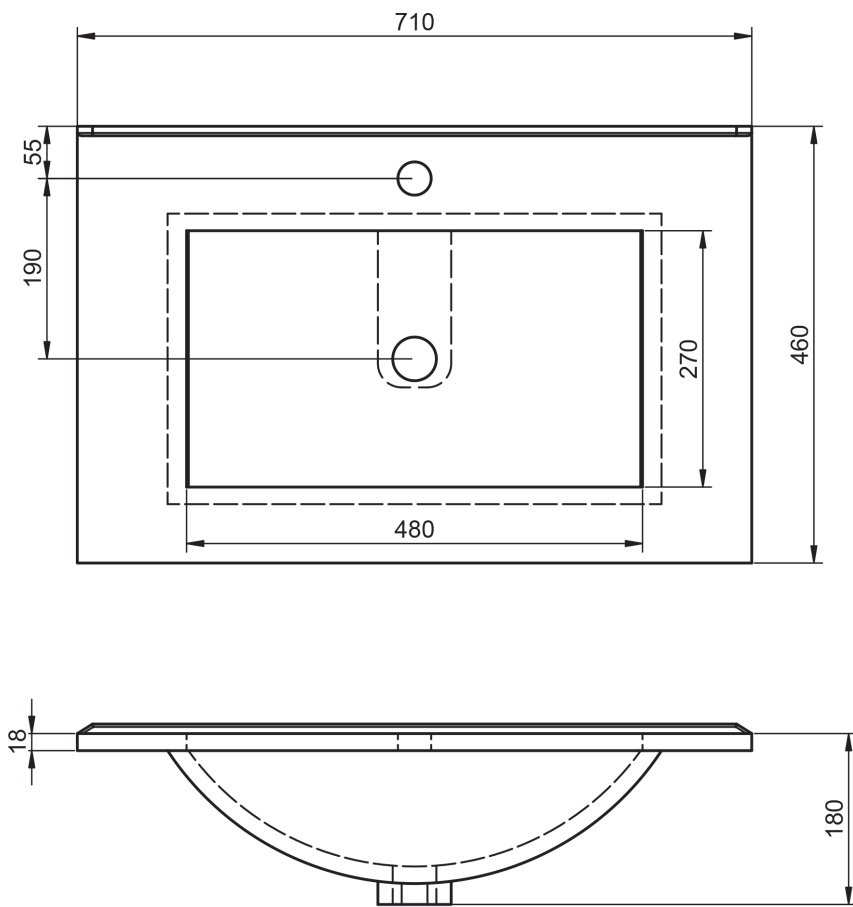

FLAT
TECNICO

TECNICO FLAT

Material:	Lavabo cerámico
Acabado:	Brillo
Profundidad seno:	17cm
Espesor lavabo:	1.8cm
Ancho poza:	46cm

MEDIDAS FLAT

60-70-80-100-120

80-90-100-120

80-90-100-120

120

60-80

60cm

60cm · fondo reducido

70cm

80cm

80cm · fondo reducido

80cm izquierdo

80cm derecho

90cm izquierdo

90cm derecho

100cm

100cm izquierdo

100cm derecho

120cm doble seno

120cm izquierdo

120cm derecho