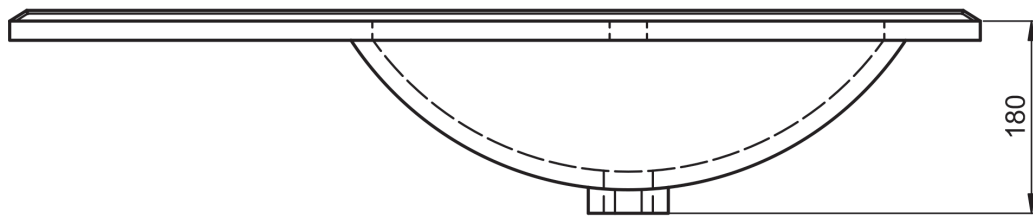

FLAT
TECNICO

TECNICO FLAT

Material:	Lavabo cerámico
Acabado:	Brillo
Profundidad seno:	17cm
Espesor lavabo:	1.8cm
Ancho poza:	46cm

MEDIDAS FLAT

60-70-80-100-120

80-90-100-120

80-90-100-120

120

60-80

60cm

60cm · fondo reducido

70cm

80cm

80cm · fondo reducido

80cm izquierdo

80cm derecho

90cm izquierdo

90cm derecho

100cm

100cm izquierdo

100cm derecho

120cm doble seno

120cm izquierdo

120cm derecho