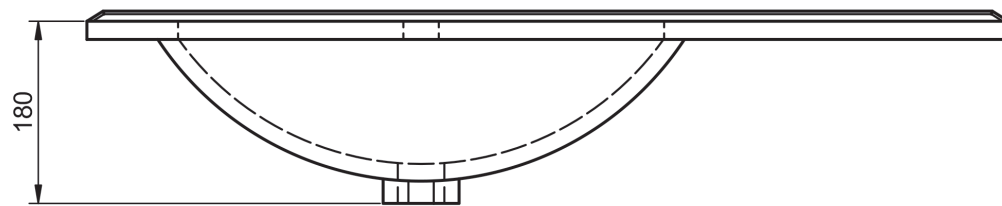

FLAT
TECNICO

TECNICO FLAT

Material:	Lavabo cerámico
Acabado:	Brillo
Profundidad seno:	17cm
Espesor lavabo:	1.8cm
Ancho poza:	46cm

MEDIDAS FLAT

60-70-80-100-120

80-90-100-120

80-90-100-120

120

60-80

60cm

60cm · fondo reducido

70cm

80cm

80cm · fondo reducido

80cm izquierdo

80cm derecho

90cm izquierdo

90cm derecho

100cm

100cm izquierdo

100cm derecho

120cm doble seno

120cm izquierdo

120cm derecho