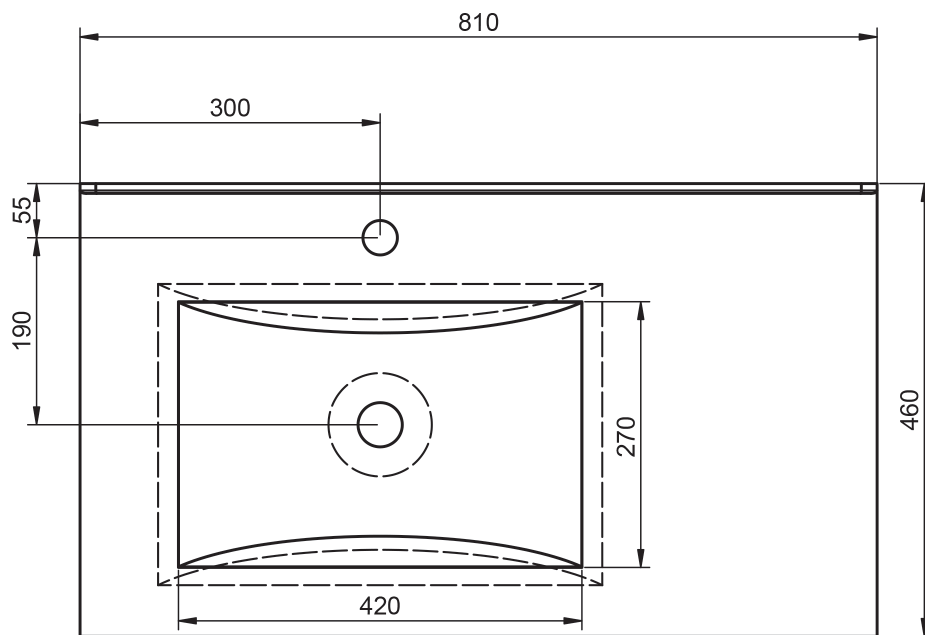

FLAT
TECNICO

TECNICO FLAT

Material:	Lavabo cerámico
Acabado:	Brillo
Profundidad seno:	17cm
Espesor lavabo:	1.8cm
Ancho poza:	46cm

MEDIDAS FLAT

60-70-80-100-120

80-90-100-120

80-90-100-120

120

60-80

60cm

60cm · fondo reducido

70cm

80cm

80cm · fondo reducido

80cm izquierdo

80cm derecho

90cm izquierdo

90cm derecho

100cm

100cm izquierdo

100cm derecho

120cm doble seno

120cm izquierdo

120cm derecho