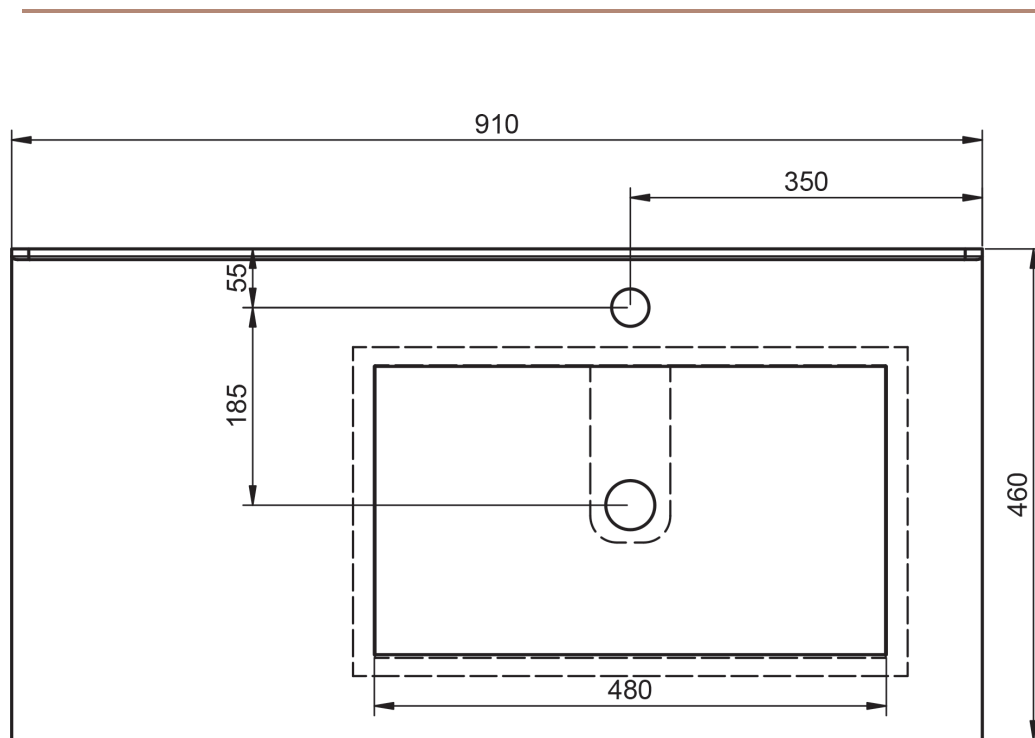

FLAT
TECNICO

TECNICO FLAT

Material:	Lavabo cerámico
Acabado:	Brillo
Profundidad seno:	17cm
Espesor lavabo:	1.8cm
Ancho poza:	46cm

MEDIDAS FLAT

60-70-80-100-120

80-90-100-120

80-90-100-120

120

60-80

60cm

60cm · fondo reducido

70cm

80cm

80cm · fondo reducido

80cm izquierdo

80cm derecho

90cm izquierdo

90cm derecho

100cm

100cm izquierdo

100cm derecho

120cm doble seno

120cm izquierdo

120cm derecho