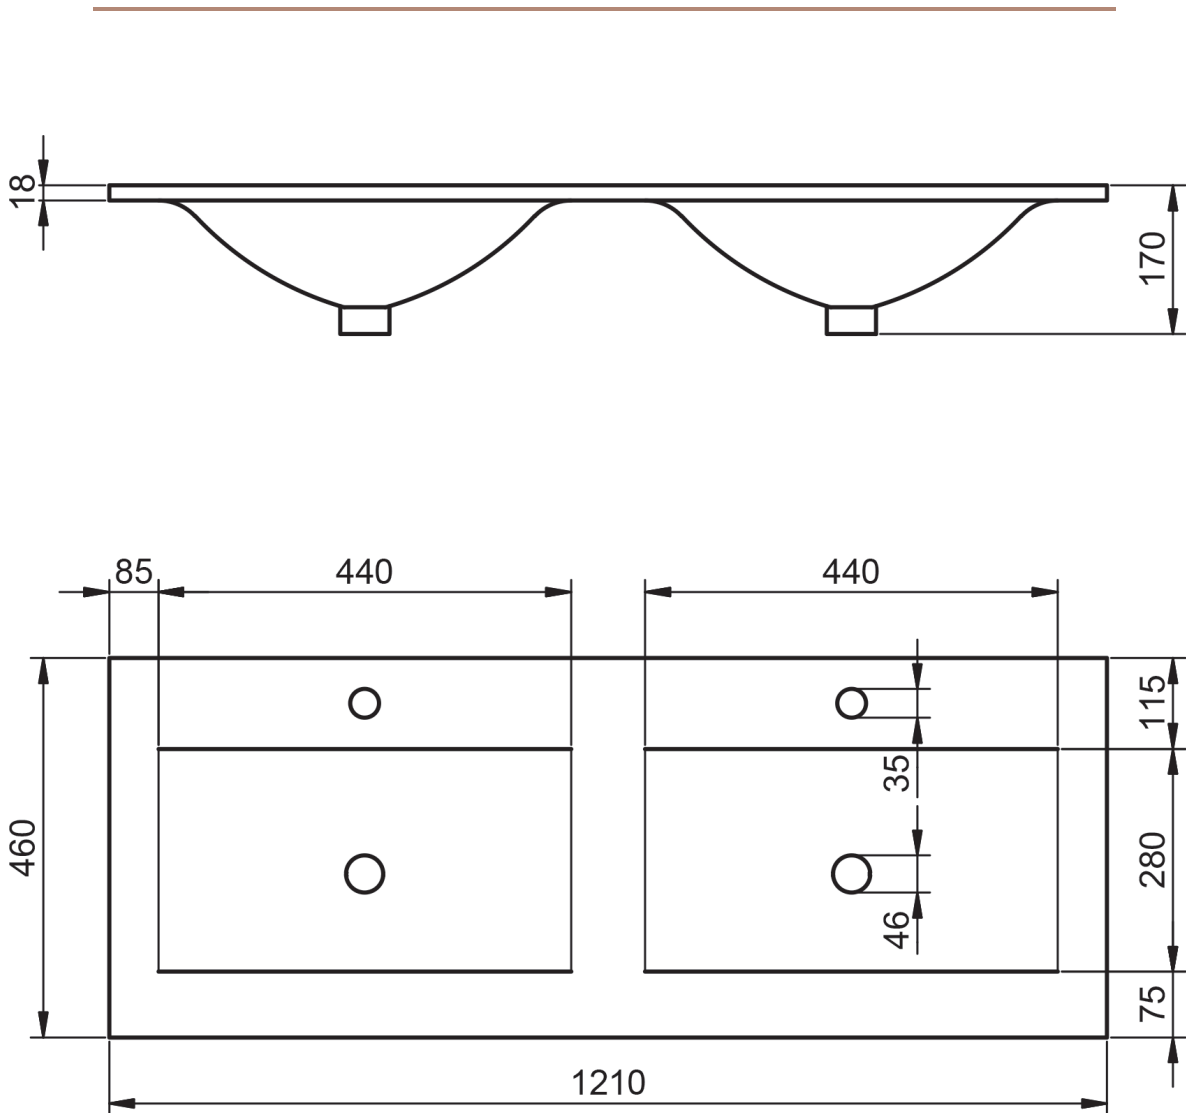

FLAT
TECNICO

TECNICO FLAT

Material:	Lavabo cerámico
Acabado:	Brillo
Profundidad seno:	17cm
Espesor lavabo:	1.8cm
Ancho poza:	46cm

MEDIDAS FLAT

60-70-80-100-120

80-90-100-120

80-90-100-120

120

60-80

60cm

60cm · fondo reducido

70cm

80cm

80cm · fondo reducido

80cm izquierdo

80cm derecho

90cm izquierdo

90cm derecho

100cm

100cm izquierdo

100cm derecho

120cm doble seno

120cm izquierdo

120cm derecho