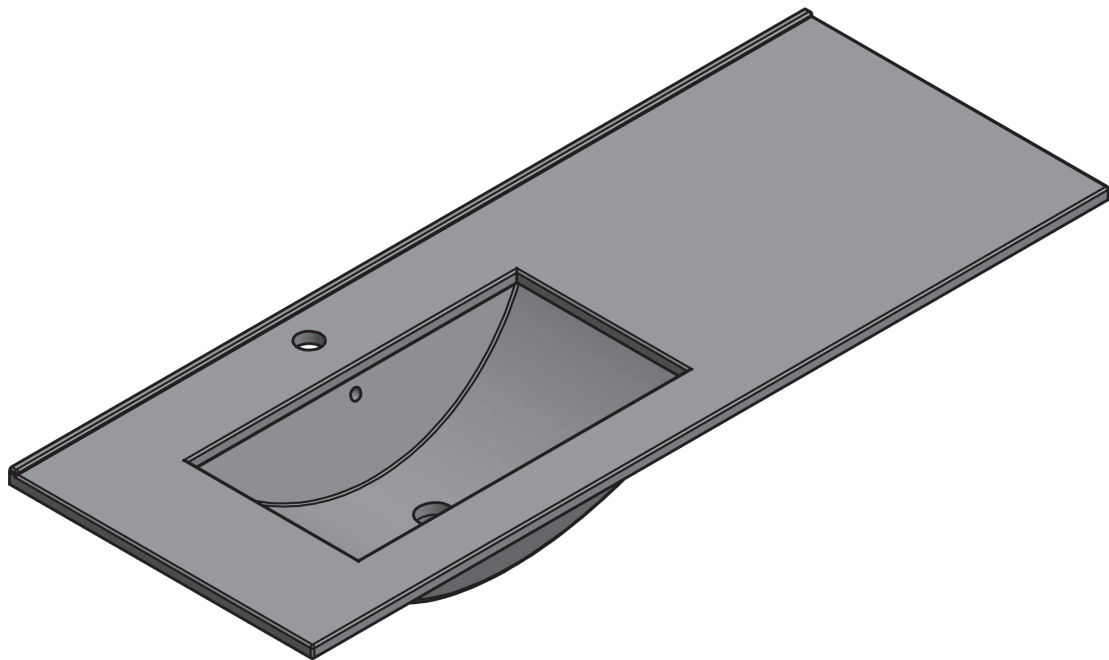

FLAT
TECNICO

TECNICO FLAT

Material:	Lavabo cerámico
Acabado:	Brillo
Profundidad seno:	17cm
Espesor lavabo:	1.8cm
Ancho poza:	46cm

MEDIDAS FLAT

60-70-80-100-120

80-90-100-120

80-90-100-120

120

60-80

60cm

60cm · fondo reducido

70cm

80cm

80cm · fondo reducido

80cm izquierdo

80cm derecho

90cm izquierdo

90cm derecho

100cm

100cm izquierdo

100cm derecho

120cm doble seno

120cm izquierdo

120cm derecho