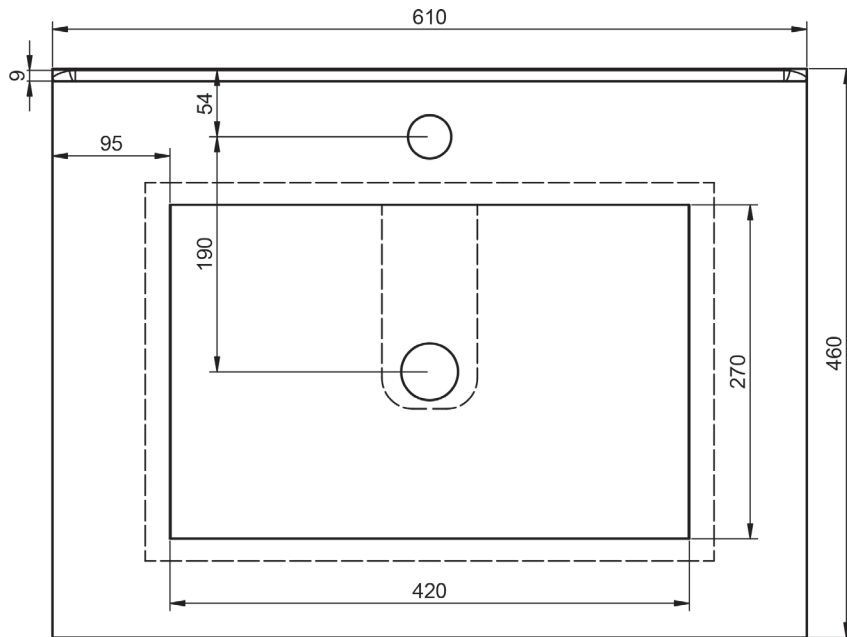

FLAT
TECNICO

TECNICO FLAT

Material:	Lavabo cerámico
Acabado:	Brillo
Profundidad seno:	17cm
Espesor lavabo:	1.8cm
Ancho poza:	46cm

MEDIDAS FLAT

60-70-80-100-120

80-90-100-120

80-90-100-120

120

60-80

60cm

60cm · fondo reducido

70cm

80cm

80cm · fondo reducido

80cm izquierdo

80cm derecho

90cm izquierdo

90cm derecho

100cm

100cm izquierdo

100cm derecho

120cm doble seno

120cm izquierdo

120cm derecho