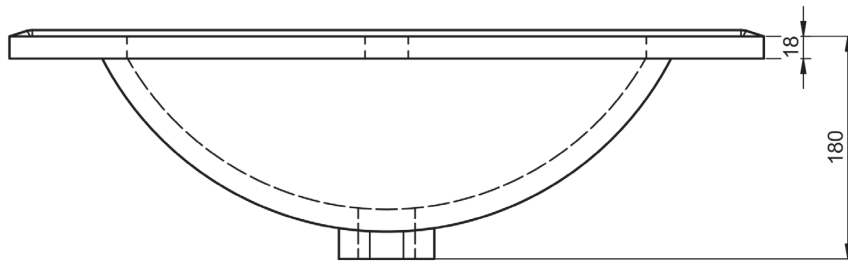

FLAT
TECNICO

TECNICO FLAT

Material:	Lavabo cerámico
Acabado:	Brillo
Profundidad seno:	17cm
Espesor lavabo:	1.8cm
Ancho poza:	46cm

MEDIDAS FLAT

60-70-80-100-120

80-90-100-120

80-90-100-120

120

60-80

60cm

60cm · fondo reducido

70cm

80cm

80cm · fondo reducido

80cm izquierdo

80cm derecho

90cm izquierdo

90cm derecho

100cm

100cm izquierdo

100cm derecho

120cm doble seno

120cm izquierdo

120cm derecho