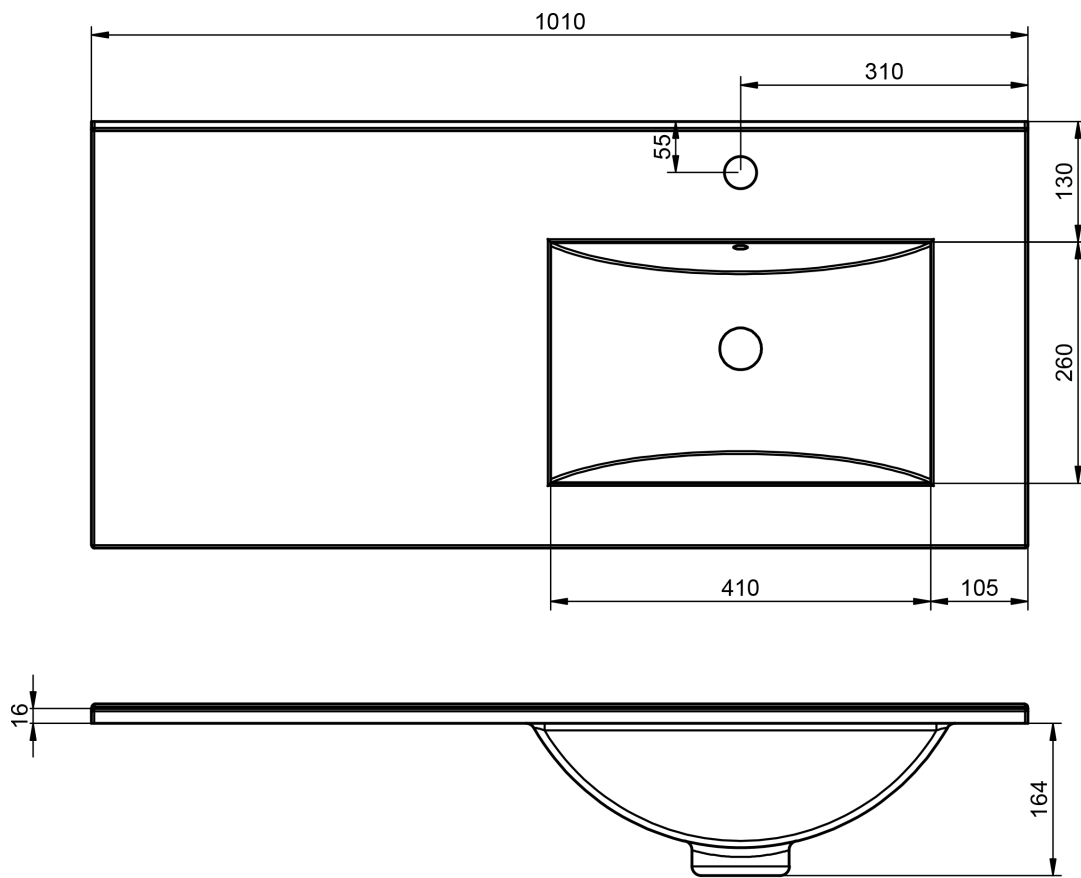

FLAT
TECNICO

TECNICO FLAT

Material:	Lavabo cerámico
Acabado:	Brillo
Profundidad seno:	17cm
Espesor lavabo:	1.8cm
Ancho poza:	46cm

MEDIDAS FLAT

60-70-80-100-120

80-90-100-120

80-90-100-120

120

60-80

60cm

60cm · fondo reducido

70cm

80cm

80cm · fondo reducido

80cm izquierdo

80cm derecho

90cm izquierdo

90cm derecho

100cm

100cm izquierdo

100cm derecho

120cm doble seno

120cm izquierdo

120cm derecho