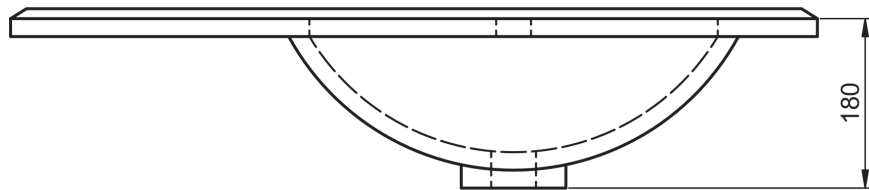

FLAT
TECNICO

TECNICO FLAT

Material:	Lavabo cerámico
Acabado:	Brillo
Profundidad seno:	17cm
Espesor lavabo:	1.8cm
Ancho poza:	46cm

MEDIDAS FLAT

60-70-80-100-120

80-90-100-120

80-90-100-120

120

60-80

60cm

60cm · fondo reducido

70cm

80cm

80cm · fondo reducido

80cm izquierdo

80cm derecho

90cm izquierdo

90cm derecho

100cm

100cm izquierdo

100cm derecho

120cm doble seno

120cm izquierdo

120cm derecho