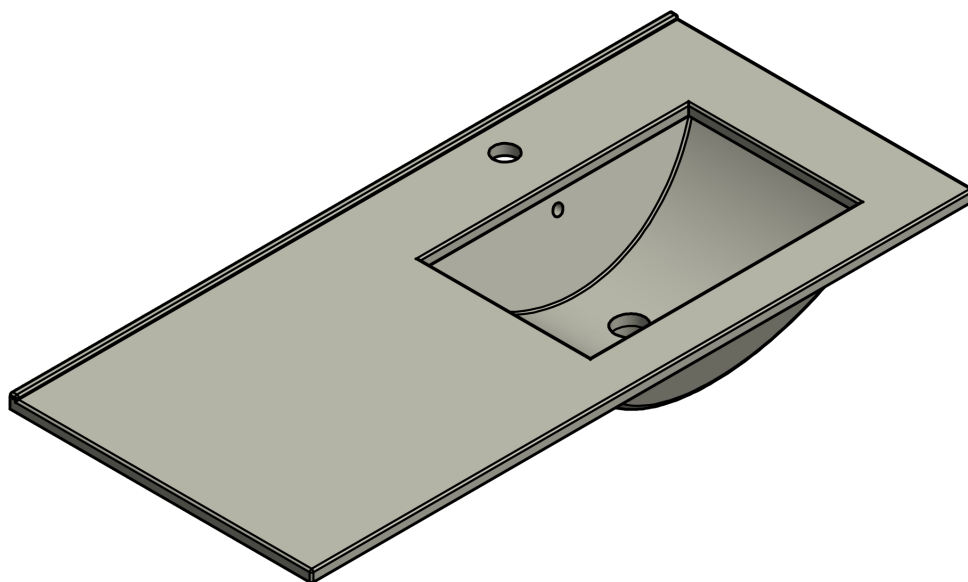

FLAT
TECNICO

TECNICO FLAT

Material:	Lavabo cerámico
Acabado:	Brillo
Profundidad seno:	17cm
Espesor lavabo:	1.8cm
Ancho poza:	46cm

MEDIDAS FLAT

60-70-80-100-120

80-90-100-120

80-90-100-120

120

60-80

60cm

60cm · fondo reducido

70cm

80cm

80cm · fondo reducido

80cm izquierdo

80cm derecho

90cm izquierdo

90cm derecho

100cm

100cm izquierdo

100cm derecho

120cm doble seno

120cm izquierdo

120cm derecho