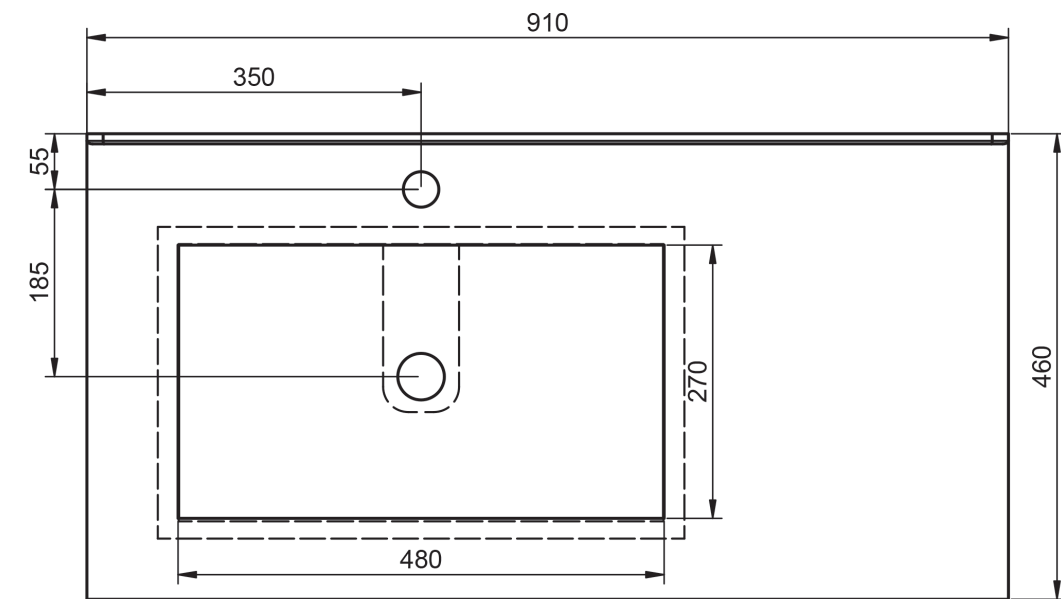

FLAT
TECNICO

TECNICO FLAT

Material:	Lavabo cerámico
Acabado:	Brillo
Profundidad seno:	17cm
Espesor lavabo:	1.8cm
Ancho poza:	46cm

MEDIDAS FLAT

60-70-80-100-120

80-90-100-120

80-90-100-120

120

60-80

60cm

60cm · fondo reducido

70cm

80cm

80cm · fondo reducido

80cm izquierdo

80cm derecho

90cm izquierdo

90cm derecho

100cm

100cm izquierdo

100cm derecho

120cm doble seno

120cm izquierdo

120cm derecho