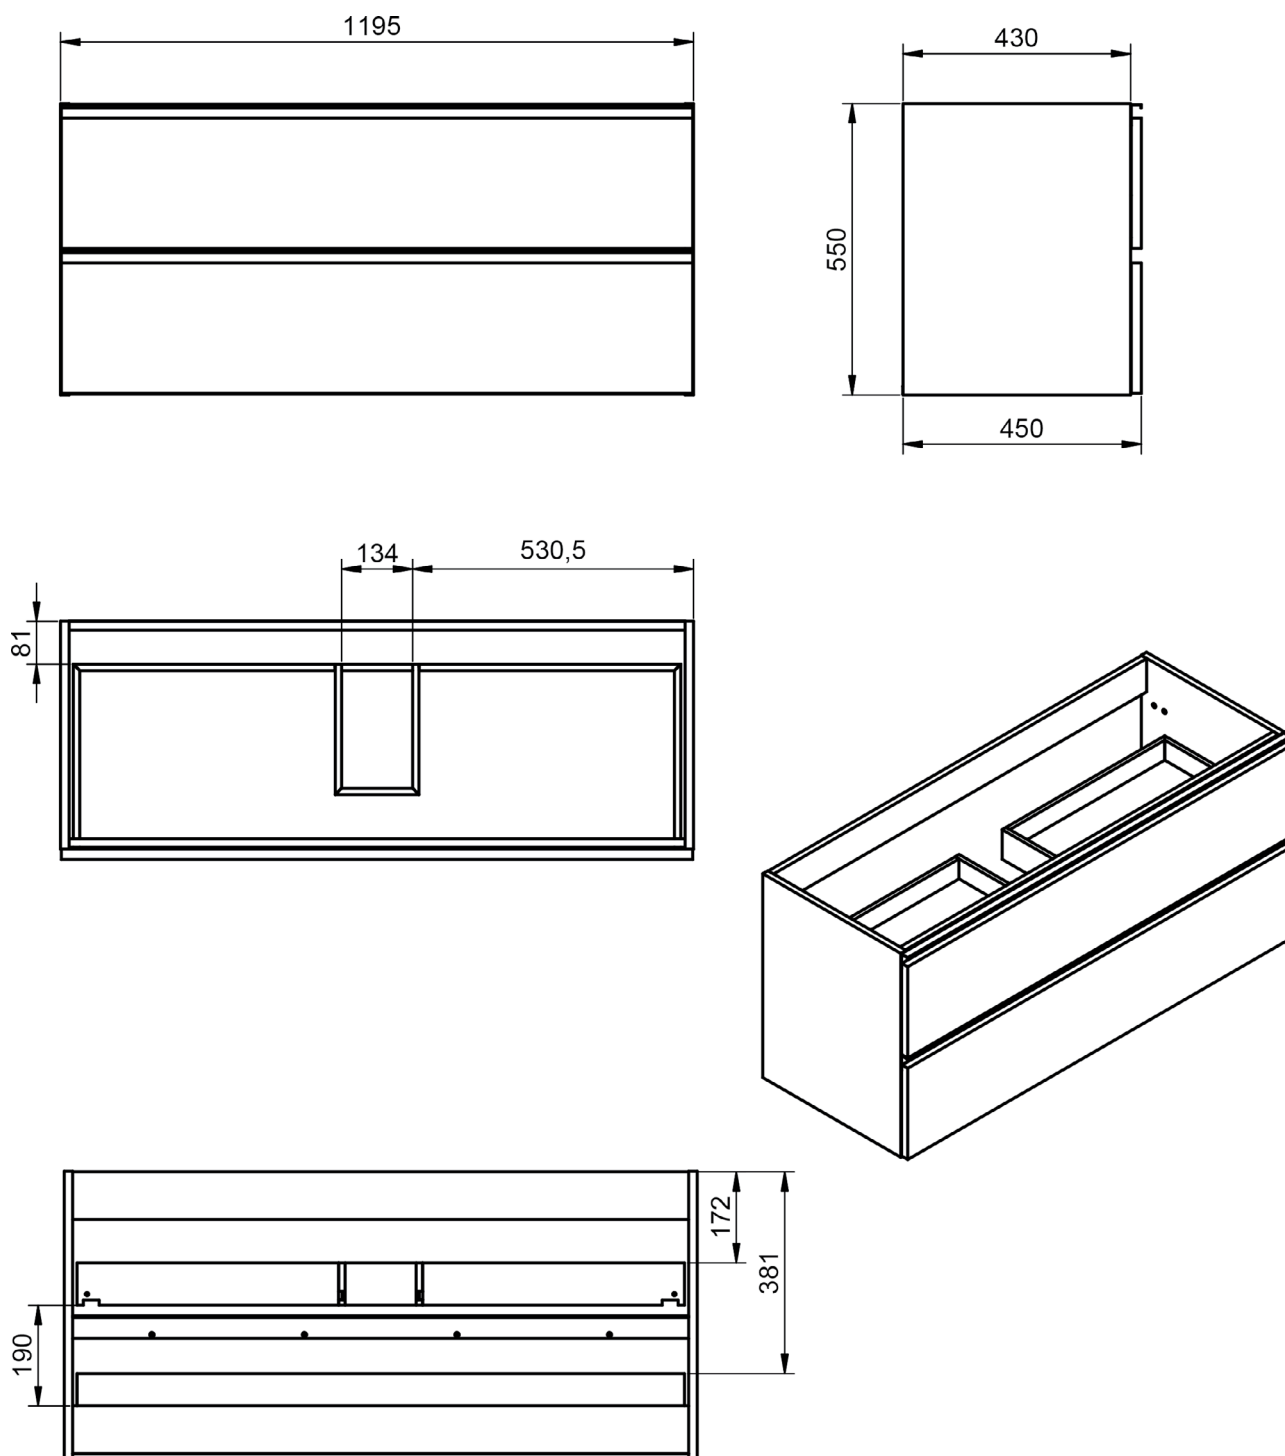

Reversible

Mueble 2 cajones · 60cm

Mueble 2 cajones · 80cm

Mueble 2 cajones · 100cm

Mueble 2 cajones · 100cm 1 seno izquierdo

Mueble 2 cajones · 100cm seno derecho

Mueble 2 cajones · 120cm 1 seno centrado

Mueble 2 cajones · 120cm 2 senos

Mueble 2 cajones · 120cm 1 seno derecho

Mueble 2 cajones · 120cm 1 seno izquierdo

Mueble 2 cajones a suelo · 60cm

Mueble 2 cajones a suelo · 80cm

Mueble 2 cajones a suelo · 100cm

Mueble 2 cajones a suelo · 100cm 1 seno derecho

Mueble 2 cajones a suelo · 100cm 1 seno izquierdo

Mueble 3 cajones · 60cm

Mueble 3 cajones · 80cm

Mueble 3 cajones · 100cm

Mueble 3 cajones a suelo · 100cm 1 seno derecho

Mueble 3 cajones a suelo · 100cm 1 seno izquierdo