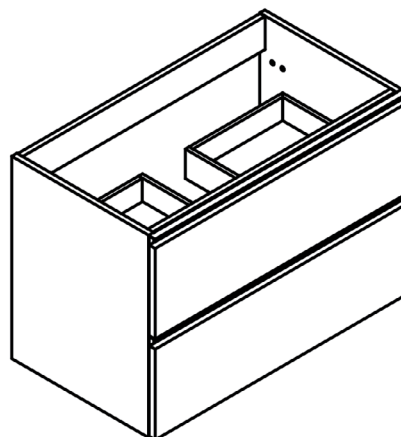

GRANADA
TECNICO

TECNICO GRANADA

- Costados: Fabricado en tablero de partículas de 16mm
- Frentes: Fabricado en tablero de partículas de 19mm
- Acabado: Lacado mate y laminado
- Tiradores: Perfil metálico acabado en pintura Epoxi
- Colgador: Scarpi 4
- Patas: ABS

Reversible

Mueble 2 cajones · 60cm

Mueble 2 cajones · 80cm

Mueble 2 cajones · 100cm

Mueble 2 cajones · 100cm 1 seno izquierdo

Mueble 2 cajones · 100cm seno derecho

Mueble 2 cajones · 120cm 1 seno centrado

Mueble 2 cajones · 120cm 2 senos

Mueble 2 cajones · 120cm 1 seno derecho

Mueble 2 cajones · 120cm 1 seno izquierdo

Mueble 2 cajones a suelo · 60cm

Mueble 2 cajones a suelo · 80cm

Mueble 2 cajones a suelo · 100cm

Mueble 2 cajones a suelo · 100cm 1 seno derecho

Mueble 2 cajones a suelo · 100cm 1 seno izquierdo

Mueble 3 cajones · 60cm

Mueble 3 cajones · 80cm

Mueble 3 cajones · 100cm

Mueble 3 cajones a suelo · 100cm 1 seno derecho

Mueble 3 cajones a suelo · 100cm 1 seno izquierdo