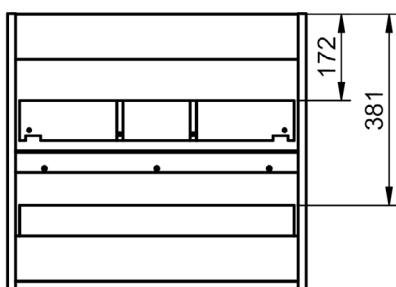

GRANADA
TECNICO

TECNICO GRANADA

- Costados: Fabricado en tablero de partículas de 16mm
- Frentes: Fabricado en tablero de partículas de 19mm
- Acabado: Lacado mate y laminado
- Tiradores: Perfil metálico acabado en pintura Epoxi
- Colgador: Scarpi 4
- Patas: ABS

Reversible

Mueble 2 cajones · 60cm

Mueble 2 cajones · 80cm

Mueble 2 cajones · 100cm

Mueble 2 cajones · 100cm 1 seno izquierdo

Mueble 2 cajones · 100cm seno derecho

Mueble 2 cajones · 120cm 1 seno centrado

Mueble 2 cajones · 120cm 2 senos

Mueble 2 cajones · 120cm 1 seno derecho

Mueble 2 cajones · 120cm 1 seno izquierdo

Mueble 2 cajones a suelo · 60cm

Mueble 2 cajones a suelo · 80cm

Mueble 2 cajones a suelo · 100cm

Mueble 2 cajones a suelo · 100cm 1 seno derecho

Mueble 2 cajones a suelo · 100cm 1 seno izquierdo

Mueble 3 cajones · 60cm

Mueble 3 cajones · 80cm

Mueble 3 cajones · 100cm

Mueble 3 cajones a suelo · 100cm 1 seno derecho

Mueble 3 cajones a suelo · 100cm 1 seno izquierdo