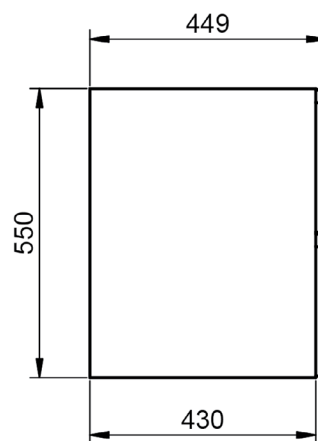

Reversible

Mueble 2 cajones · 60cm

Mueble 2 cajones · 80cm

Mueble 2 cajones · 100cm

Mueble 2 cajones · 100cm 1 seno izquierdo

Mueble 2 cajones · 100cm seno derecho

Mueble 2 cajones · 120cm 1 seno centrado

Mueble 2 cajones · 120cm 2 senos

Mueble 2 cajones · 120cm 1 seno derecho

Mueble 2 cajones · 120cm 1 seno izquierdo

Mueble 2 cajones a suelo · 60cm

Mueble 2 cajones a suelo · 80cm

Mueble 2 cajones a suelo · 100cm

Mueble 2 cajones a suelo · 100cm 1 seno derecho

Mueble 2 cajones a suelo · 100cm 1 seno izquierdo

Mueble 3 cajones · 60cm

Mueble 3 cajones · 80cm

Mueble 3 cajones · 100cm

Mueble 3 cajones a suelo · 100cm 1 seno derecho

Mueble 3 cajones a suelo · 100cm 1 seno izquierdo