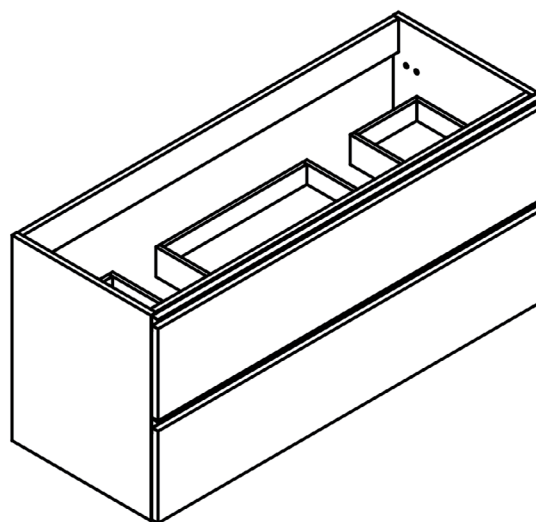

GRANADA
TECNICO

TECNICO GRANADA

- Costados: Fabricado en tablero de partículas de 16mm
- Frentes: Fabricado en tablero de partículas de 19mm
- Acabado: Lacado mate y laminado
- Tiradores: Perfil metálico acabado en pintura Epoxi
- Colgador: Scarpi 4
- Patas: ABS

Reversible

Mueble 2 cajones · 60cm

Mueble 2 cajones · 80cm

Mueble 2 cajones · 100cm

Mueble 2 cajones · 100cm 1 seno izquierdo

Mueble 2 cajones · 100cm seno derecho

Mueble 2 cajones · 120cm 1 seno centrado

Mueble 2 cajones · 120cm 2 senos

Mueble 2 cajones · 120cm 1 seno derecho

Mueble 2 cajones · 120cm 1 seno izquierdo

Mueble 2 cajones a suelo · 60cm

Mueble 2 cajones a suelo · 80cm

Mueble 2 cajones a suelo · 100cm

Mueble 2 cajones a suelo · 100cm 1 seno derecho

Mueble 2 cajones a suelo · 100cm 1 seno izquierdo

Mueble 3 cajones · 60cm

Mueble 3 cajones · 80cm

Mueble 3 cajones · 100cm

Mueble 3 cajones a suelo · 100cm 1 seno derecho

Mueble 3 cajones a suelo · 100cm 1 seno izquierdo