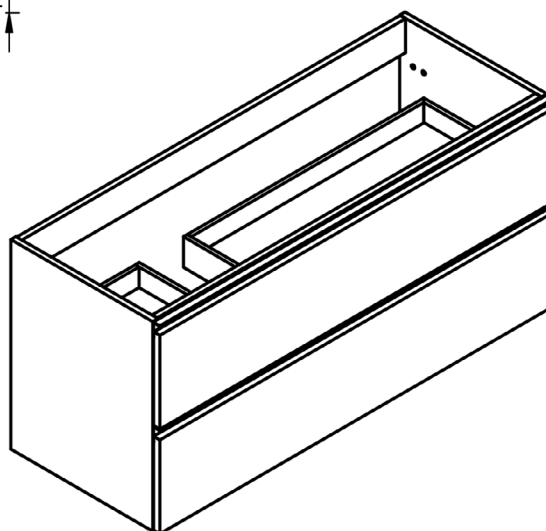

GRANADA
TECNICO

TECNICO GRANADA

- Costados: Fabricado en tablero de partículas de 16mm
- Frentes: Fabricado en tablero de partículas de 19mm
- Acabado: Lacado mate y laminado
- Tiradores: Perfil metálico acabado en pintura Epoxi
- Colgador: Scarpi 4
- Patas: ABS

Reversible

Mueble 2 cajones · 60cm

Mueble 2 cajones · 80cm

Mueble 2 cajones · 100cm

Mueble 2 cajones · 100cm 1 seno izquierdo

Mueble 2 cajones · 100cm seno derecho

Mueble 2 cajones · 120cm 1 seno centrado

Mueble 2 cajones · 120cm 2 senos

Mueble 2 cajones · 120cm 1 seno derecho

Mueble 2 cajones · 120cm 1 seno izquierdo

Mueble 2 cajones a suelo · 60cm

Mueble 2 cajones a suelo · 80cm

Mueble 2 cajones a suelo · 100cm

Mueble 2 cajones a suelo · 100cm 1 seno derecho

Mueble 2 cajones a suelo · 100cm 1 seno izquierdo

Mueble 3 cajones · 60cm

Mueble 3 cajones · 80cm

Mueble 3 cajones · 100cm

Mueble 3 cajones a suelo · 100cm 1 seno derecho

Mueble 3 cajones a suelo · 100cm 1 seno izquierdo