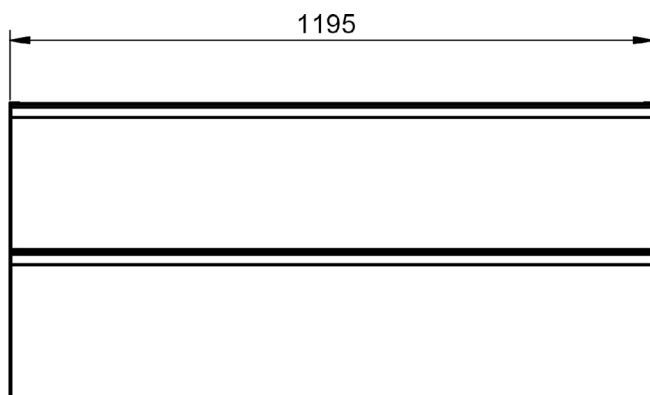

Reversible

Mueble 2 cajones · 60cm

Mueble 2 cajones · 80cm

Mueble 2 cajones · 100cm

Mueble 2 cajones · 100cm 1 seno izquierdo

Mueble 2 cajones · 100cm seno derecho

Mueble 2 cajones · 120cm 1 seno centrado

Mueble 2 cajones · 120cm 2 senos

Mueble 2 cajones · 120cm 1 seno derecho

Mueble 2 cajones · 120cm 1 seno izquierdo

Mueble 2 cajones a suelo · 60cm

Mueble 2 cajones a suelo · 80cm

Mueble 2 cajones a suelo · 100cm

Mueble 2 cajones a suelo · 100cm 1 seno derecho