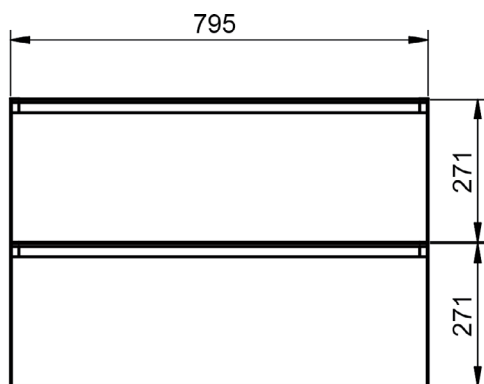

Reversible

Mueble 2 cajones · 60cm

Mueble 2 cajones · 80cm

Mueble 2 cajones · 100cm

Mueble 2 cajones · 100cm 1 seno izquierdo

Mueble 2 cajones · 100cm seno derecho

Mueble 2 cajones · 120cm 1 seno centrado

Mueble 2 cajones · 120cm 2 senos

Mueble 2 cajones · 120cm 1 seno derecho

Mueble 2 cajones · 120cm 1 seno izquierdo

Mueble 2 cajones a suelo · 60cm

Mueble 2 cajones a suelo · 80cm

Mueble 2 cajones a suelo · 100cm

Mueble 2 cajones a suelo · 100cm 1 seno derecho

Mueble 2 cajones a suelo · 100cm 1 seno izquierdo

Mueble 3 cajones · 60cm

Mueble 3 cajones · 80cm

Mueble 3 cajones · 100cm

Mueble 3 cajones a suelo · 100cm 1 seno derecho

Mueble 3 cajones a suelo · 100cm 1 seno izquierdo