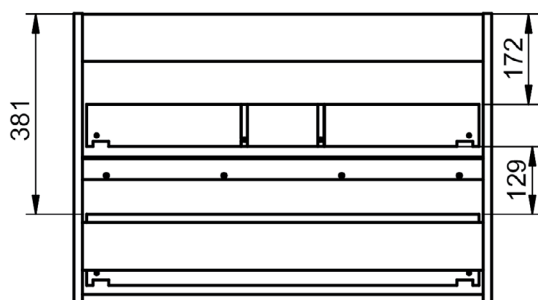

GRANADA
TECNICO

TECNICO GRANADA

- Costados: Fabricado en tablero de partículas de 16mm
- Frentes: Fabricado en tablero de partículas de 19mm
- Acabado: Lacado mate y laminado
- Tiradores: Perfil metálico acabado en pintura Epoxi
- Colgador: Scarpi 4
- Patas: ABS

Reversible

Mueble 2 cajones · 60cm

Mueble 2 cajones · 80cm

Mueble 2 cajones · 100cm

Mueble 2 cajones · 100cm 1 seno izquierdo

Mueble 2 cajones · 100cm seno derecho

Mueble 2 cajones · 120cm 1 seno centrado

Mueble 2 cajones · 120cm 2 senos

Mueble 2 cajones · 120cm 1 seno derecho

Mueble 2 cajones · 120cm 1 seno izquierdo

Mueble 2 cajones a suelo · 60cm

Mueble 2 cajones a suelo · 80cm

Mueble 2 cajones a suelo · 100cm

Mueble 2 cajones a suelo · 100cm 1 seno derecho

Mueble 2 cajones a suelo · 100cm 1 seno izquierdo

Mueble 3 cajones · 60cm

Mueble 3 cajones · 80cm

Mueble 3 cajones · 100cm

Mueble 3 cajones a suelo · 100cm 1 seno derecho

Mueble 3 cajones a suelo · 100cm 1 seno izquierdo