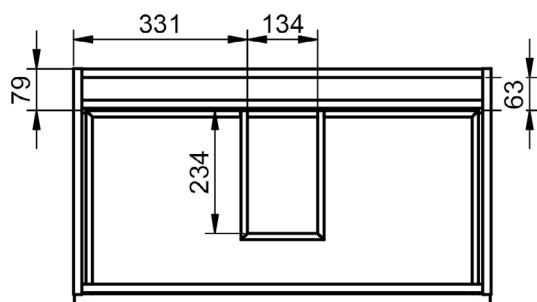

GRANADA
TECNICO

TECNICO GRANADA

- Costados: Fabricado en tablero de partículas de 16mm
- Frentes: Fabricado en tablero de partículas de 19mm
- Acabado: Lacado mate y laminado
- Tiradores: Perfil metálico acabado en pintura Epoxi
- Colgador: Scarpi 4
- Patas: ABS

Reversible

Mueble 2 cajones · 60cm

Mueble 2 cajones · 80cm

Mueble 2 cajones · 100cm

Mueble 2 cajones · 100cm 1 seno izquierdo

Mueble 2 cajones · 100cm seno derecho

Mueble 2 cajones · 120cm 1 seno centrado

Mueble 2 cajones · 120cm 2 senos

Mueble 2 cajones · 120cm 1 seno derecho

Mueble 2 cajones · 120cm 1 seno izquierdo

Mueble 2 cajones a suelo · 60cm

Mueble 2 cajones a suelo · 80cm

Mueble 2 cajones a suelo · 100cm

Mueble 2 cajones a suelo · 100cm 1 seno derecho

Mueble 2 cajones a suelo · 100cm 1 seno izquierdo

Mueble 3 cajones · 60cm

Mueble 3 cajones · 80cm

Mueble 3 cajones · 100cm

Mueble 3 cajones a suelo · 100cm 1 seno derecho

Mueble 3 cajones a suelo · 100cm 1 seno izquierdo