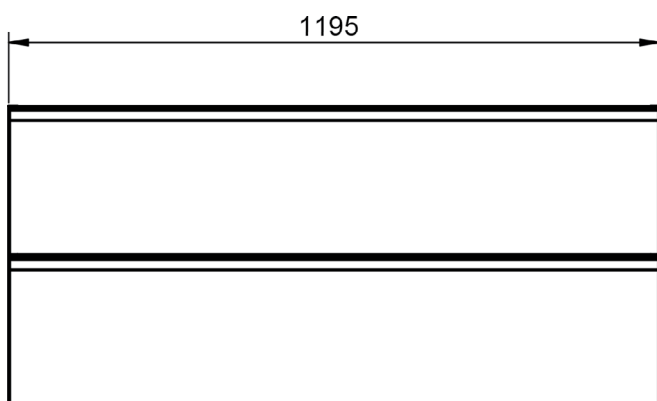

Reversible

Mueble 2 cajones · 60cm

Mueble 2 cajones · 80cm

Mueble 2 cajones · 100cm

Mueble 2 cajones · 100cm 1 seno izquierdo

Mueble 2 cajones · 100cm seno derecho

Mueble 2 cajones · 120cm 1 seno centrado

Mueble 2 cajones · 120cm 2 senos

Mueble 2 cajones · 120cm 1 seno derecho

Mueble 2 cajones · 120cm 1 seno izquierdo

Mueble 2 cajones a suelo · 60cm

Mueble 2 cajones a suelo · 80cm

Mueble 2 cajones a suelo · 100cm

Mueble 2 cajones a suelo · 100cm 1 seno derecho