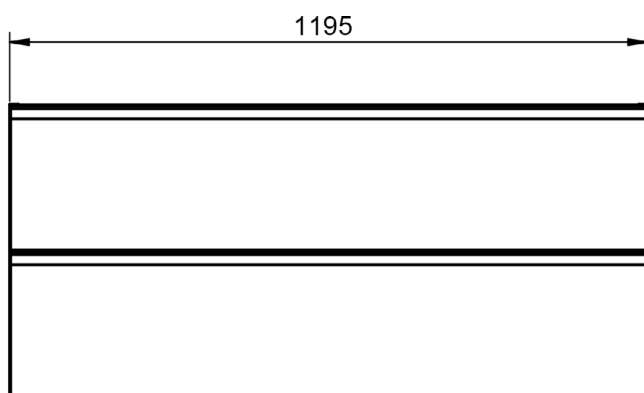

Reversible

Mueble 2 cajones · 60cm

Mueble 2 cajones · 80cm

Mueble 2 cajones · 100cm

Mueble 2 cajones · 100cm 1 seno izquierdo

Mueble 2 cajones · 100cm seno derecho

Mueble 2 cajones · 120cm 1 seno centrado

Mueble 2 cajones · 120cm 2 senos

Mueble 2 cajones · 120cm 1 seno derecho

Mueble 2 cajones · 120cm 1 seno izquierdo

Mueble 2 cajones a suelo · 60cm

Mueble 2 cajones a suelo · 80cm

Mueble 2 cajones a suelo · 100cm

Mueble 2 cajones a suelo · 100cm 1 seno derecho