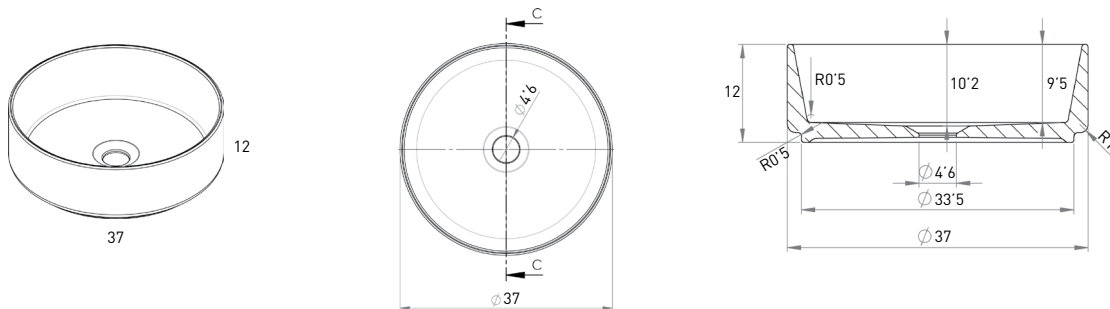

COLORS
TECNICO

TECNICO COLORS

Material: Lavabo cerámico
 Acabado: Mate
 Medidas: 37 x 37 x 12 cm

MEDIDAS COLORS

ACABADOS COLORS

Blanco ADA

Cotton

Avio