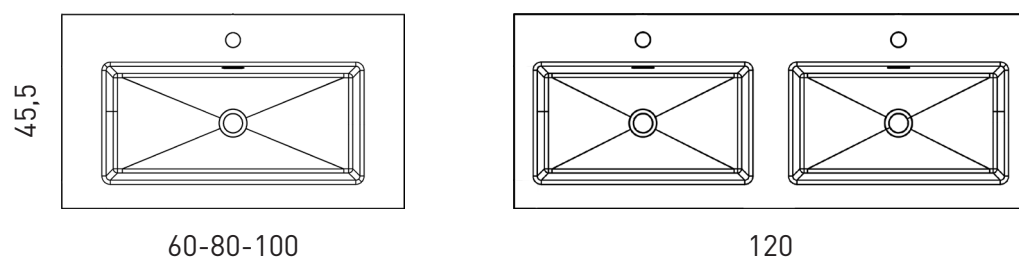

NANTES
TECNICO

TECNICO NANTES

Material: Resina

Acabado: Brillo (solo blanco)
Mate (todos los colores)

*Nantes no es compatible con el mueble Bari

MEDIDAS NANTES

ACABADOS NANTES

Lacado mate: