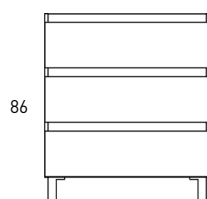

55

60-70-80-100-120

55

60-80

55

80-90-100

*Opción derecha/izquierda

40

60-70-80-100-120

86

80

86

60-80-100

86

120

BOX

Muebles

Fondo 39,5cm

Auxiliares

Fondo 27cm

Combinaciones

Existen más opciones

Mueble 1 cajón alto - 60cm

Mueble 1 cajón alto - 80cm

Mueble 1 cajón alto · 100cm

Mueble 1 cajón alto · 100cm 1 seno derecho

Mueble 1 cajón alto - 100cm 1 seno izquierdo

Mueble 1 cajón · 60cm

Mueble 1 cajón · 70cm

Mueble 1 cajón · 80cm

Mueble 1 cajón · 80cm 1 seno derecho