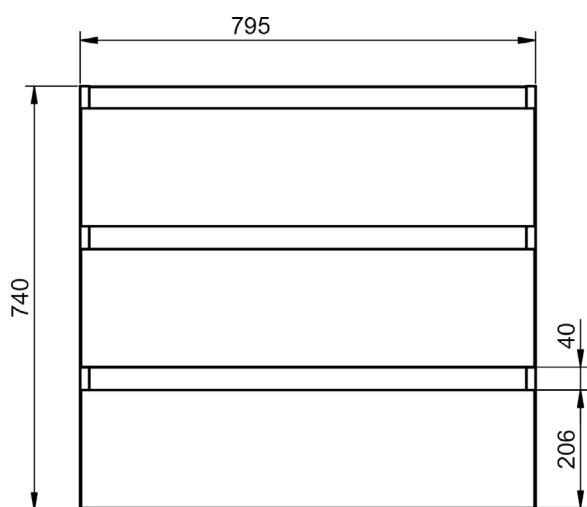

Mueble 1 cajón · 80cm seno izquierdo

Mueble 1 cajón · 100cm 1 seno centrado

Mueble 1 cajón · 100cm 1 seno derecho

Mueble 1 cajón · 100cm 1 seno izquierdo

Mueble 1 cajón · 120cm 1 seno centrado

Mueble 1 cajón - 120cm 2 senos

Mueble 1 cajón · 120cm 1 seno derecho

Mueble 1 cajón · 120cm 1 seno izquierdo

Mueble 2 cajones · 60cm

Mueble 2 cajones · 70cm

Mueble 2 cajones - 80cm

Mueble 2 cajones · 80cm 1 seno derecho

Mueble 2 cajones · 80cm 1 seno izquierdo

Mueble 3 cajones · 100cm 1 seno derecho

Mueble 3 cajones · 100cm 1 seno izquierdo

Mueble 6 cajones · 120cm

Mueble 2 puertas · 60cm

Mueble 2 puertas · 80cm

Mueble auxiliar 20cm (der-izq)

Mueble auxiliar 30cm (der-izq)

Mueble 2C fondo reducido - 60cm

Mueble 2C fondo reducido - 80cm

Mueble 3C fondo reducido - 60cm

Mueble 3C fondo reducido - 80cm

Columna / Colgar Box

Colgar Box 40