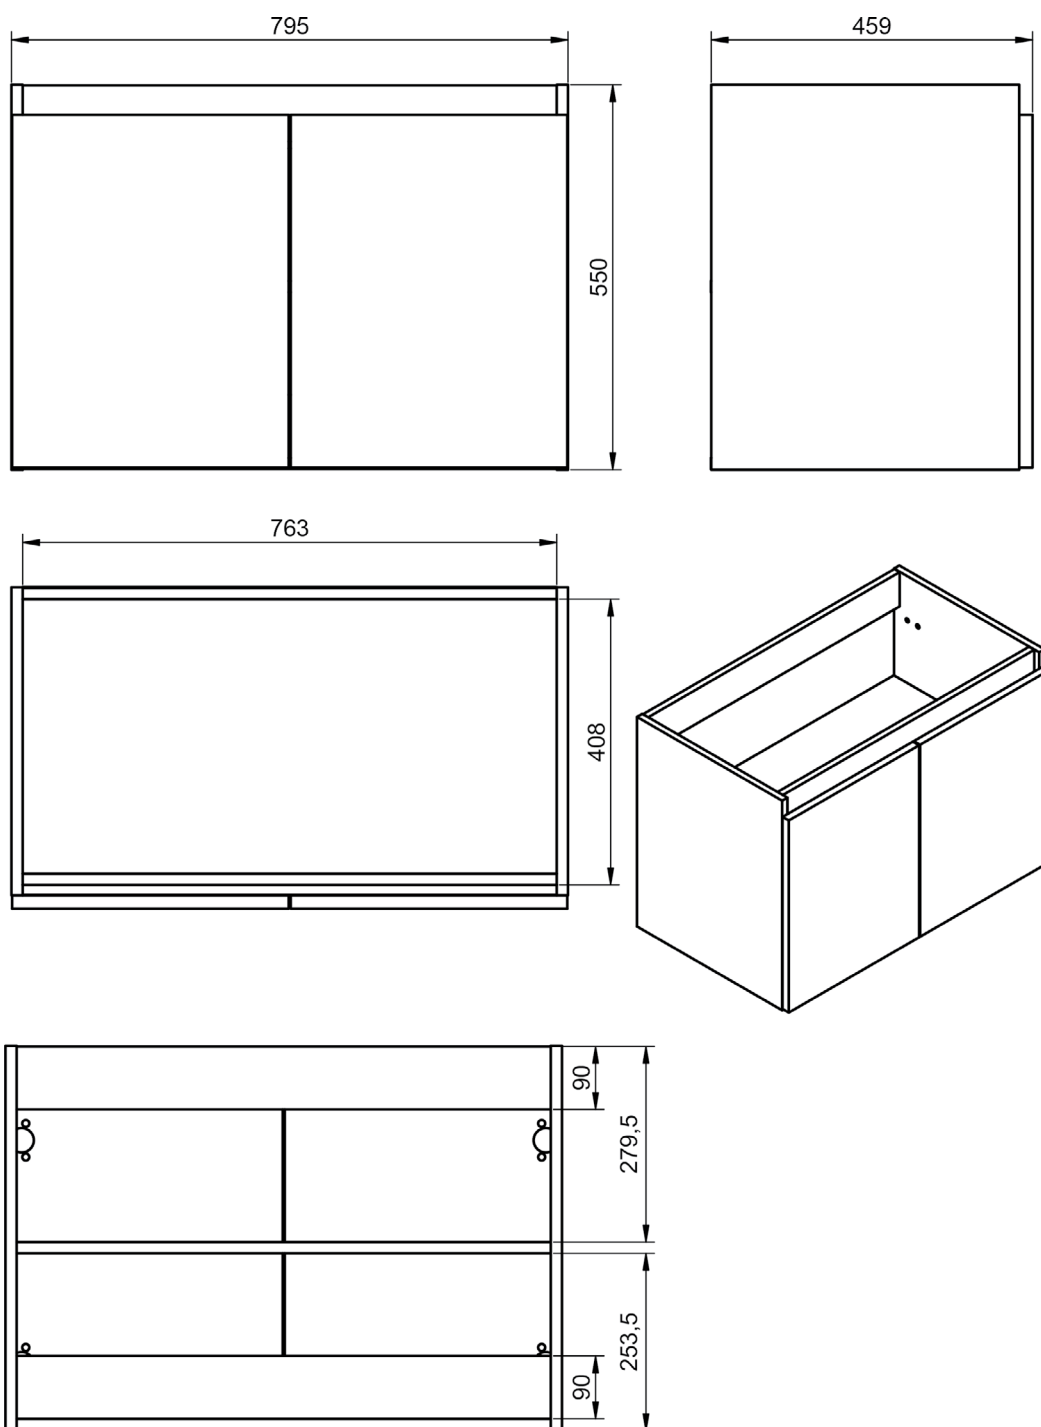

Gris Oscuro Brillo

Abedul

Crudo

Canela

Valenti

MEDIDAS BOX

Muebles

Fondo 45cm

Mueble 2 cajones · 120cm 1 seno izquierdo

Mueble 80cm - 2 cajones izq. / 1 puerta

Mueble 80cm · 2 cajones der. / 1 puerta

Mueble 90cm - 2 cajones izq. / 1 puerta

Mueble 90cm · 2 cajones der. / 1 puerta

Mueble 100cm · 2 cajones izq. / 1 puerta

Mueble 100cm · 2 cajones der. / 1 puerta

Mueble 2 cajones a suelo · 80 cm

Mueble 3 cajones · 60cm

Mueble 3 cajones · 80cm

Mueble 3 cajones · 80cm 1 seno derecho

Mueble 3 cajones · 80cm seno izquierdo

Mueble 3 cajones · 100cm

Mueble 3 cajones · 100cm 1 seno derecho

Mueble 3 cajones · 100cm 1 seno izquierdo

Mueble 6 cajones · 120cm

Mueble 2 puertas · 60cm

Mueble 2 puertas · 80cm

Mueble auxiliar 20cm (der-izq)

Mueble auxiliar 30cm (der-izq)