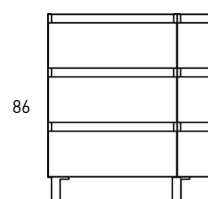

60-70-80-100-120

86

80

86

60-80-100

86

120

BOX

Muebles

Fondo 39,5cm

Auxiliares

Fondo 27cm

Combinaciones

Existen más opciones

Mueble 1 cajón alto - 60cm

Mueble 1 cajón alto - 80cm

Mueble 1 cajón alto · 100cm

Mueble 1 cajón alto · 100cm 1 seno derecho

Mueble 1 cajón alto - 100cm 1 seno izquierdo

Mueble 1 cajón · 60cm

Mueble 1 cajón · 70cm

Mueble 1 cajón · 80cm

Mueble 1 cajón · 80cm 1 seno derecho

Mueble 1 cajón · 80cm seno izquierdo

Mueble 1 cajón · 100cm 1 seno centrado

Mueble 1 cajón · 100cm 1 seno derecho

Mueble 1 cajón · 100cm 1 seno izquierdo

Mueble 1 cajón · 120cm 1 seno centrado

Mueble 1 cajón - 120cm 2 senos