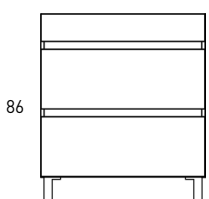

55

60-70-80-100-120

55

60-80

55

80-90-100

*Opción derecha/izquierda

40

60-70-80-100-120

86

80

86

60-80-100

86

120

BOX

Muebles

Fondo 39,5cm

Auxiliares

Fondo 27cm

Combinaciones

Existen más opciones

Mueble 1 cajón alto - 60cm

Mueble 1 cajón alto - 80cm

Mueble 1 cajón alto · 100cm

Mueble 1 cajón alto · 100cm 1 seno derecho

Mueble 1 cajón alto - 100cm 1 seno izquierdo

Mueble 1 cajón · 60cm

Mueble 1 cajón · 70cm

Mueble 1 cajón · 80cm

Mueble 1 cajón · 80cm 1 seno derecho