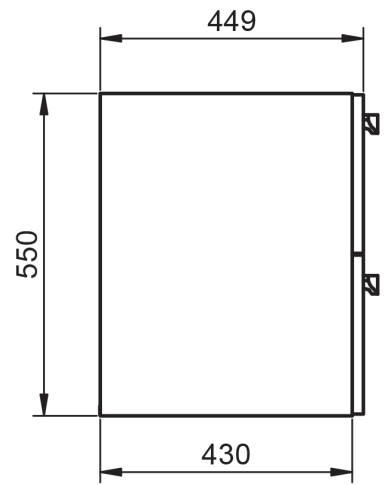

ACABADOS ARCO

Lacado mate y laminado

MEDIDAS ARCO

Muebles

Fondo 45cm

Auxiliares

Fondo 27cm
Reversible

Patas

Para mueble 2 caj

Mueble 2 cajones de 60cm

Mueble 2 cajones de 80cm

Mueble 2 cajones · 100cm 1 seno centrado

Mueble 2 cajones · 100cm 1 seno izquierdo

Mueble 2 cajones · 100cm 1 seno derecho

Mueble 2 cajones · 120cm 1 seno centrado

Mueble 2 cajones · 120cm 2 senos

Mueble 2 cajones · 120cm 1 seno izquierdo

Mueble 2 cajones · 120cm 1 seno derecho

Mueble 3 cajones · 60cm

Mueble 3 cajones · 80cm

Mueble 3 cajones · 100cm 1 seno centrado

Mueble 3 cajones · 100cm 1 seno derecho

Mueble 3 cajones · 100cm 1 seno izquierdo

Columna Arco