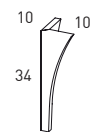

ACABADOS ARCO

Lacado mate y laminado

MEDIDAS ARCO

Muebles

Fondo 45cm

Auxiliares

Fondo 27cm
Reversible

Patas

Para mueble 2 caj

Mueble 2 cajones de 60cm

Mueble 2 cajones de 80cm

Mueble 2 cajones · 100cm 1 seno centrado

Mueble 2 cajones · 100cm 1 seno izquierdo

Mueble 2 cajones · 100cm 1 seno derecho

Mueble 2 cajones · 120cm 1 seno centrado

Mueble 2 cajones · 120cm 2 senos

Mueble 2 cajones · 120cm 1 seno izquierdo

Mueble 2 cajones · 120cm 1 seno derecho

Mueble 3 cajones · 60cm

Mueble 3 cajones · 80cm

Mueble 3 cajones · 100cm 1 seno centrado

Mueble 3 cajones · 100cm 1 seno derecho

Mueble 3 cajones · 100cm 1 seno izquierdo

Columna Arco