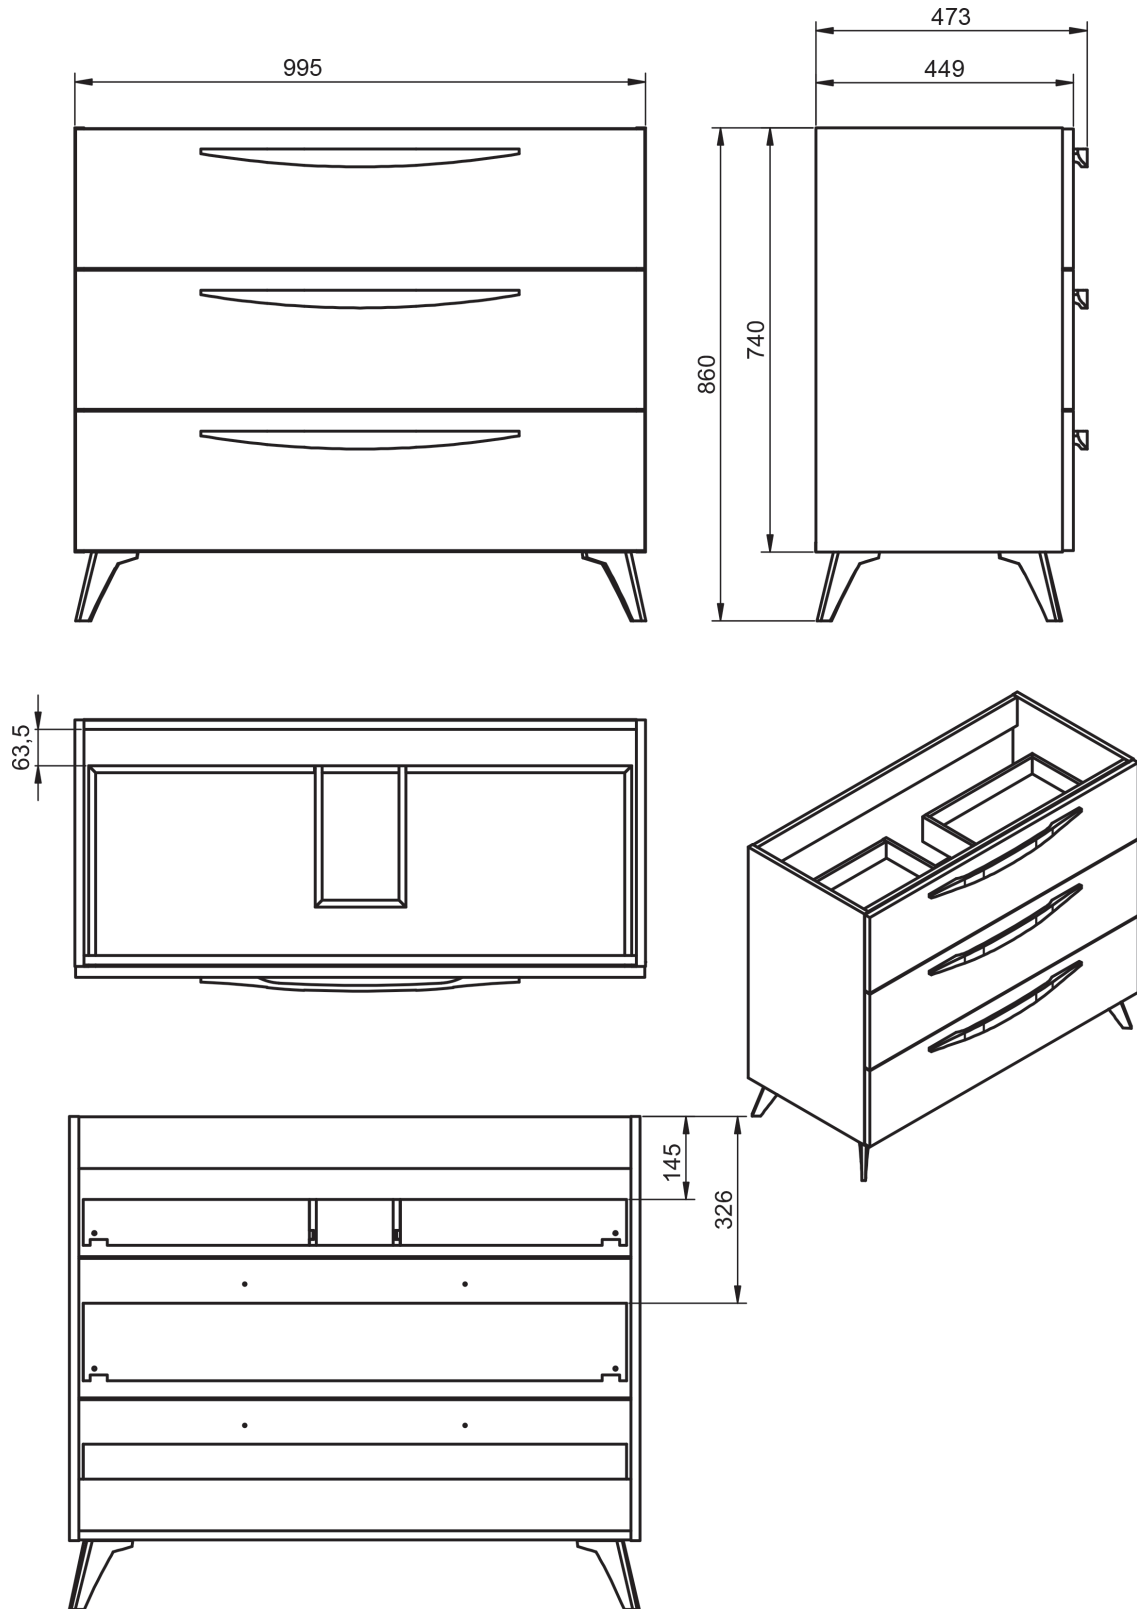

ACABADOS ARCO

Lacado mate y laminado

MEDIDAS ARCO

Muebles

Fondo 45cm

Auxiliares

Fondo 27cm
Reversible

Patas

Para mueble 2 caj

Mueble 2 cajones de 60cm

Mueble 2 cajones de 80cm

Mueble 2 cajones · 100cm 1 seno centrado

Mueble 2 cajones · 100cm 1 seno izquierdo

Mueble 2 cajones · 100cm 1 seno derecho

Mueble 2 cajones · 120cm 1 seno centrado

Mueble 2 cajones · 120cm 2 senos

Mueble 2 cajones · 120cm 1 seno izquierdo

Mueble 2 cajones · 120cm 1 seno derecho

Mueble 3 cajones · 60cm

Mueble 3 cajones · 80cm

Mueble 3 cajones · 100cm 1 seno centrado

Mueble 3 cajones · 100cm 1 seno derecho

Mueble 3 cajones · 100cm 1 seno izquierdo

Columna Arco