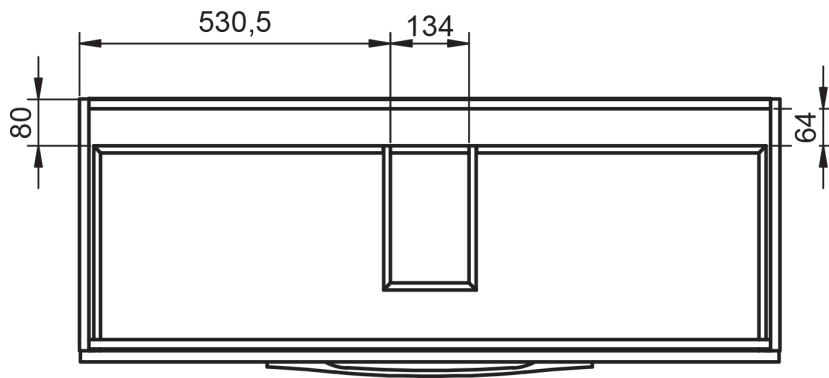

ACABADOS ARCO

Lacado mate y laminado

MEDIDAS ARCO

Muebles

Fondo 45cm

Auxiliares

Fondo 27cm
Reversible

Patas

Para mueble 2 caj

Mueble 2 cajones de 60cm

Mueble 2 cajones de 80cm

Mueble 2 cajones · 100cm 1 seno centrado

Mueble 2 cajones · 100cm 1 seno izquierdo

Mueble 2 cajones · 100cm 1 seno derecho

Mueble 2 cajones · 120cm 1 seno centrado

Mueble 2 cajones · 120cm 2 senos

Mueble 2 cajones · 120cm 1 seno izquierdo

Mueble 2 cajones · 120cm 1 seno derecho

Mueble 3 cajones · 60cm

Mueble 3 cajones · 80cm

Mueble 3 cajones · 100cm 1 seno centrado

Mueble 3 cajones · 100cm 1 seno derecho

Mueble 3 cajones · 100cm 1 seno izquierdo

Columna Arco