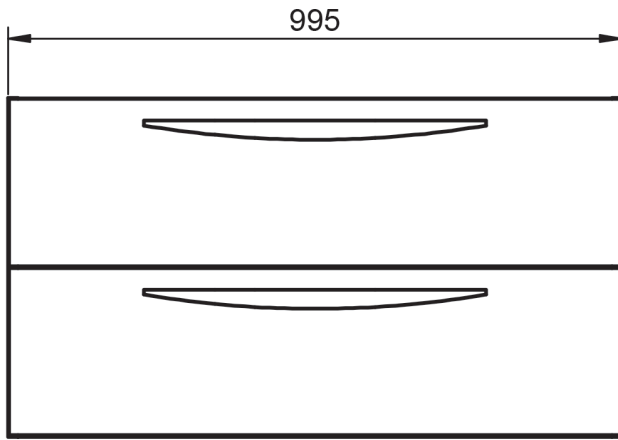

ACABADOS ARCO

Lacado mate y laminado

MEDIDAS ARCO

Muebles

Fondo 45cm

Auxiliares

Fondo 27cm
Reversible

Patas

Para mueble 2 caj

Mueble 2 cajones de 60cm

Mueble 2 cajones de 80cm

Mueble 2 cajones · 100cm 1 seno centrado

Mueble 2 cajones · 100cm 1 seno izquierdo

Mueble 2 cajones · 100cm 1 seno derecho

Mueble 2 cajones · 120cm 1 seno centrado

Mueble 2 cajones · 120cm 2 senos

Mueble 2 cajones · 120cm 1 seno izquierdo

Mueble 2 cajones · 120cm 1 seno derecho

Mueble 3 cajones · 60cm

Mueble 3 cajones · 80cm

Mueble 3 cajones · 100cm 1 seno centrado

Mueble 3 cajones · 100cm 1 seno derecho