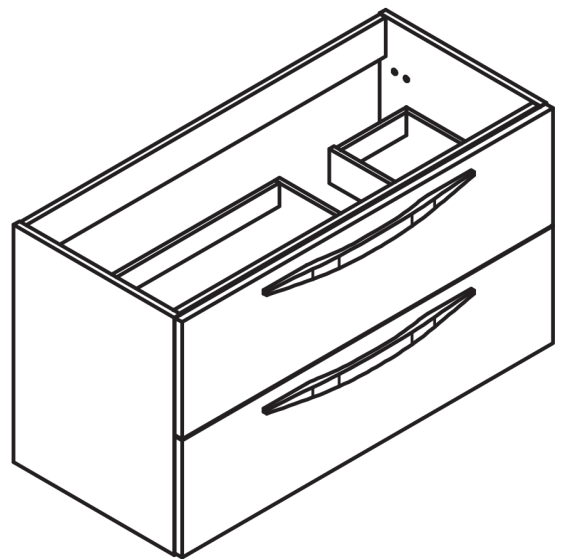

ACABADOS ARCO

Lacado mate y laminado

MEDIDAS ARCO

Muebles

Fondo 45cm

Auxiliares

Fondo 27cm
Reversible

Patas

Para mueble 2 caj

Mueble 2 cajones de 60cm

Mueble 2 cajones de 80cm

Mueble 2 cajones · 100cm 1 seno centrado

Mueble 2 cajones · 100cm 1 seno izquierdo

Mueble 2 cajones · 100cm 1 seno derecho

Mueble 2 cajones · 120cm 1 seno centrado

Mueble 2 cajones · 120cm 2 senos

Mueble 2 cajones · 120cm 1 seno izquierdo

Mueble 2 cajones · 120cm 1 seno derecho

Mueble 3 cajones · 60cm

Mueble 3 cajones · 80cm

Mueble 3 cajones · 100cm 1 seno centrado

Mueble 3 cajones · 100cm 1 seno derecho

Mueble 3 cajones · 100cm 1 seno izquierdo

Columna Arco