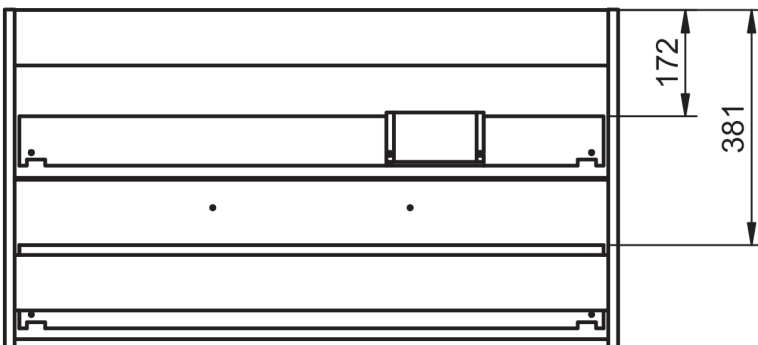

ACABADOS ARCO

Lacado mate y laminado

MEDIDAS ARCO

Muebles

Fondo 45cm

Auxiliares

Fondo 27cm
Reversible

Patas

Para mueble 2 caj

Mueble 2 cajones de 60cm

Mueble 2 cajones de 80cm

Mueble 2 cajones · 100cm 1 seno centrado

Mueble 2 cajones · 100cm 1 seno izquierdo

Mueble 2 cajones · 100cm 1 seno derecho

Mueble 2 cajones · 120cm 1 seno centrado

Mueble 2 cajones · 120cm 2 senos

Mueble 2 cajones · 120cm 1 seno izquierdo

Mueble 2 cajones · 120cm 1 seno derecho

Mueble 3 cajones · 60cm

Mueble 3 cajones · 80cm

Mueble 3 cajones · 100cm 1 seno centrado

Mueble 3 cajones · 100cm 1 seno derecho

Mueble 3 cajones · 100cm 1 seno izquierdo

Columna Arco