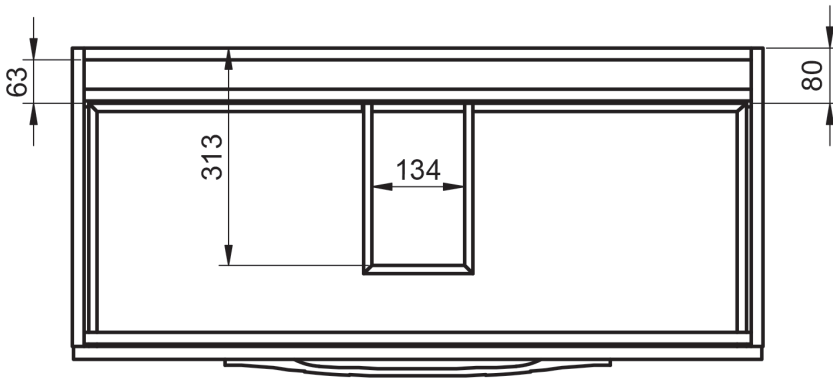

ACABADOS ARCO

Lacado mate y laminado

MEDIDAS ARCO

Muebles

Fondo 45cm

Auxiliares

Fondo 27cm
Reversible

Patas

Para mueble 2 caj

Mueble 2 cajones de 60cm

Mueble 2 cajones de 80cm

Mueble 2 cajones · 100cm 1 seno centrado

Mueble 2 cajones · 100cm 1 seno izquierdo

Mueble 2 cajones · 100cm 1 seno derecho

Mueble 2 cajones · 120cm 1 seno centrado

Mueble 2 cajones · 120cm 2 senos

Mueble 2 cajones · 120cm 1 seno izquierdo

Mueble 2 cajones · 120cm 1 seno derecho

Mueble 3 cajones · 60cm

Mueble 3 cajones · 80cm

Mueble 3 cajones · 100cm 1 seno centrado

Mueble 3 cajones · 100cm 1 seno derecho

Mueble 3 cajones · 100cm 1 seno izquierdo

Columna Arco