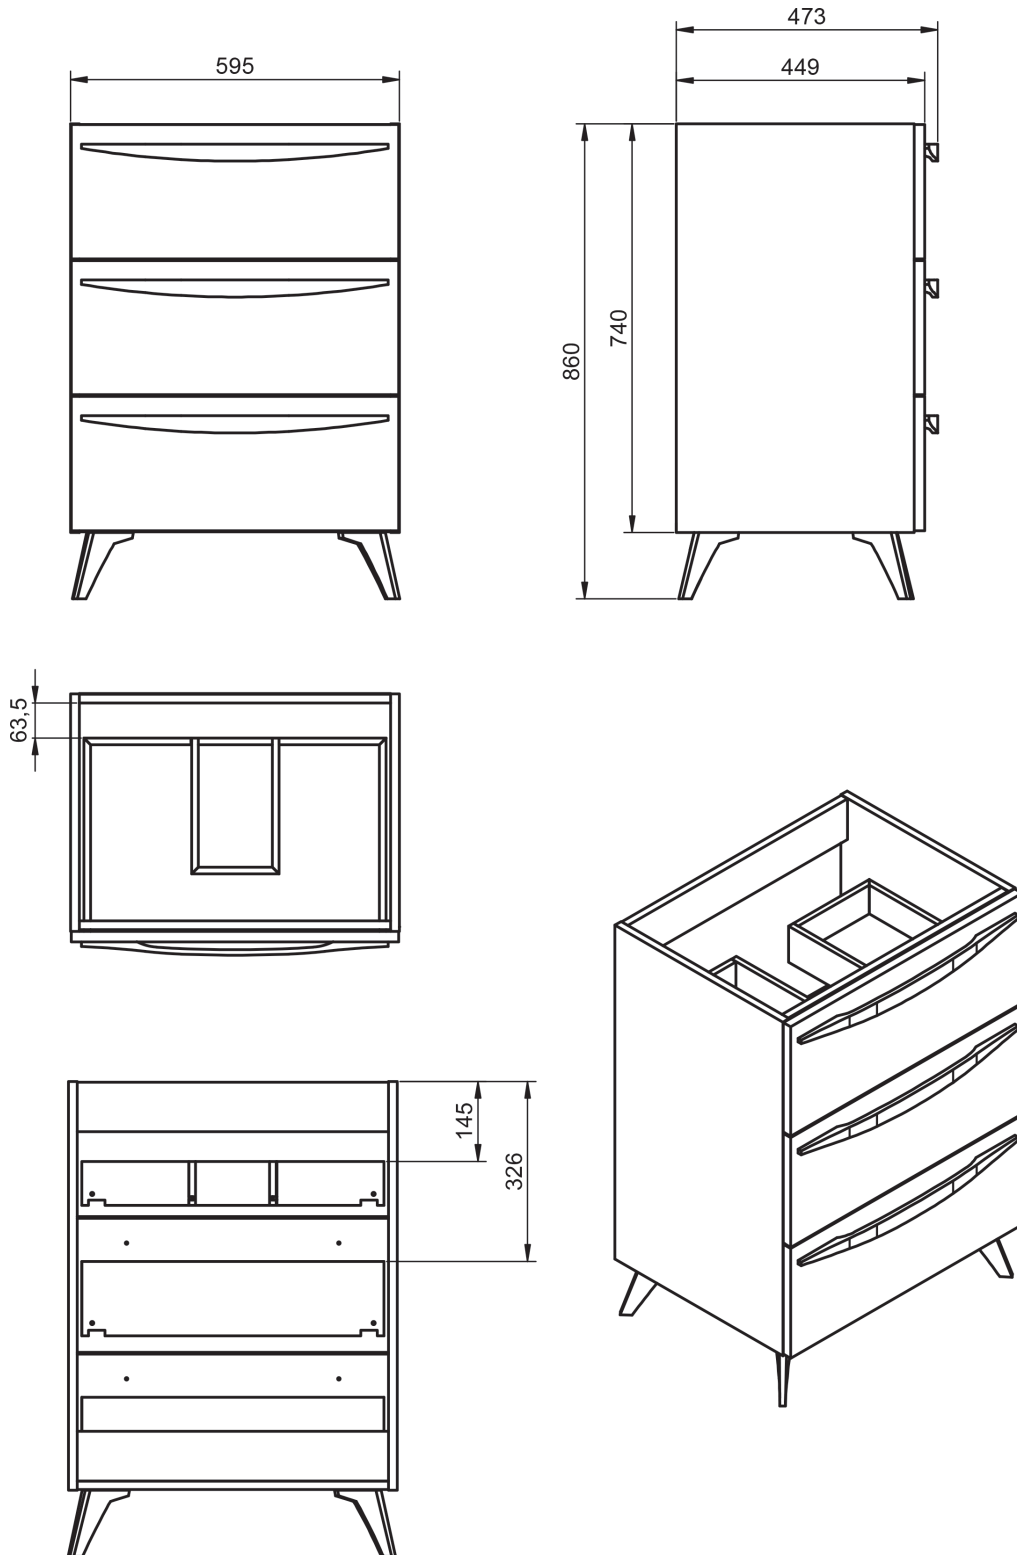

ACABADOS ARCO

Lacado mate y laminado

MEDIDAS ARCO

Muebles

Fondo 45cm

Auxiliares

Fondo 27cm
Reversible

Patas

Para mueble 2 caj

Mueble 2 cajones de 60cm

Mueble 2 cajones de 80cm

Mueble 2 cajones · 100cm 1 seno centrado

Mueble 2 cajones · 100cm 1 seno izquierdo

Mueble 2 cajones · 100cm 1 seno derecho

Mueble 2 cajones · 120cm 1 seno centrado

Mueble 2 cajones · 120cm 2 senos

Mueble 2 cajones · 120cm 1 seno izquierdo

Mueble 2 cajones · 120cm 1 seno derecho

Mueble 3 cajones · 60cm

Mueble 3 cajones · 80cm

Mueble 3 cajones · 100cm 1 seno centrado

Mueble 3 cajones · 100cm 1 seno derecho

Mueble 3 cajones · 100cm 1 seno izquierdo

Columna Arco