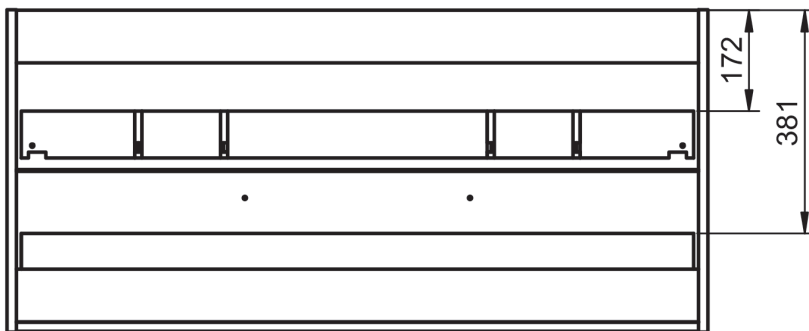

ACABADOS ARCO

Lacado mate y laminado

MEDIDAS ARCO

Muebles

Fondo 45cm

Auxiliares

Fondo 27cm
Reversible

Patas

Para mueble 2 caj

Mueble 2 cajones de 60cm

Mueble 2 cajones de 80cm

Mueble 2 cajones · 100cm 1 seno centrado

Mueble 2 cajones · 100cm 1 seno izquierdo

Mueble 2 cajones · 100cm 1 seno derecho

Mueble 2 cajones · 120cm 1 seno centrado

Mueble 2 cajones · 120cm 2 senos

Mueble 2 cajones · 120cm 1 seno izquierdo

Mueble 2 cajones · 120cm 1 seno derecho

Mueble 3 cajones · 60cm

Mueble 3 cajones · 80cm

Mueble 3 cajones · 100cm 1 seno centrado

Mueble 3 cajones · 100cm 1 seno derecho

Mueble 3 cajones · 100cm 1 seno izquierdo

Columna Arco