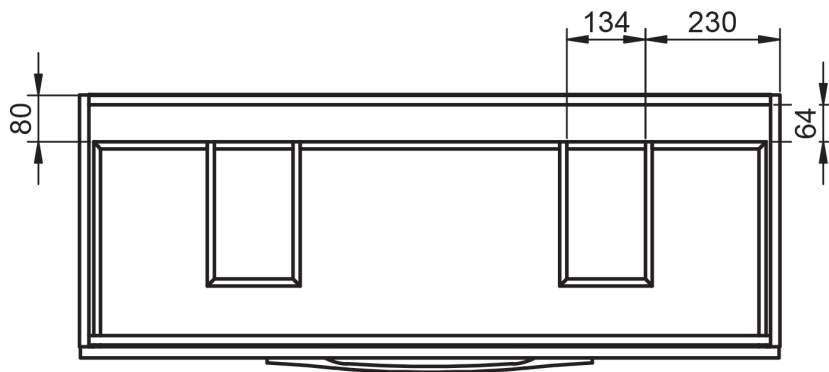

ACABADOS ARCO

Lacado mate y laminado

MEDIDAS ARCO

Muebles

Fondo 45cm

Auxiliares

Fondo 27cm
Reversible

Patas

Para mueble 2 caj

Mueble 2 cajones de 60cm

Mueble 2 cajones de 80cm

Mueble 2 cajones · 100cm 1 seno centrado

Mueble 2 cajones · 100cm 1 seno izquierdo

Mueble 2 cajones · 100cm 1 seno derecho

Mueble 2 cajones · 120cm 1 seno centrado

Mueble 2 cajones · 120cm 2 senos

Mueble 2 cajones · 120cm 1 seno izquierdo

Mueble 2 cajones · 120cm 1 seno derecho

Mueble 3 cajones · 60cm

Mueble 3 cajones · 80cm

Mueble 3 cajones · 100cm 1 seno centrado

Mueble 3 cajones · 100cm 1 seno derecho

Mueble 3 cajones · 100cm 1 seno izquierdo

Columna Arco