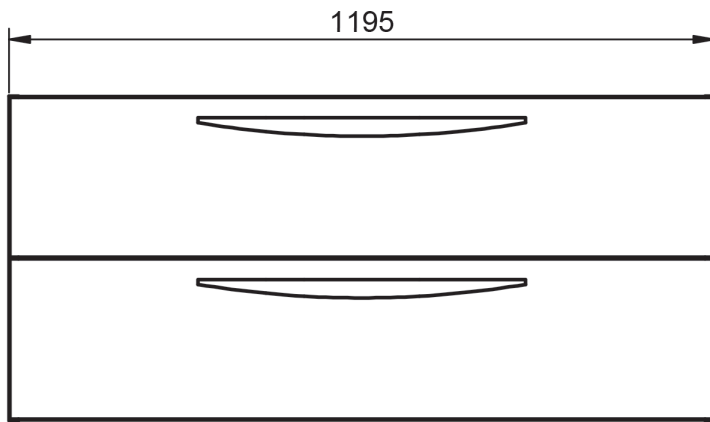

ACABADOS ARCO

Lacado mate y laminado

MEDIDAS ARCO

Muebles

Fondo 45cm

Auxiliares

Fondo 27cm
Reversible

Patas

Para mueble 2 caj

Mueble 2 cajones de 60cm

Mueble 2 cajones de 80cm

Mueble 2 cajones · 100cm 1 seno centrado

Mueble 2 cajones · 100cm 1 seno izquierdo

Mueble 2 cajones · 100cm 1 seno derecho

Mueble 2 cajones · 120cm 1 seno centrado

Mueble 2 cajones · 120cm 2 senos

Mueble 2 cajones · 120cm 1 seno izquierdo

Mueble 2 cajones · 120cm 1 seno derecho

Mueble 3 cajones · 60cm

Mueble 3 cajones · 80cm

Mueble 3 cajones · 100cm 1 seno centrado

Mueble 3 cajones · 100cm 1 seno derecho