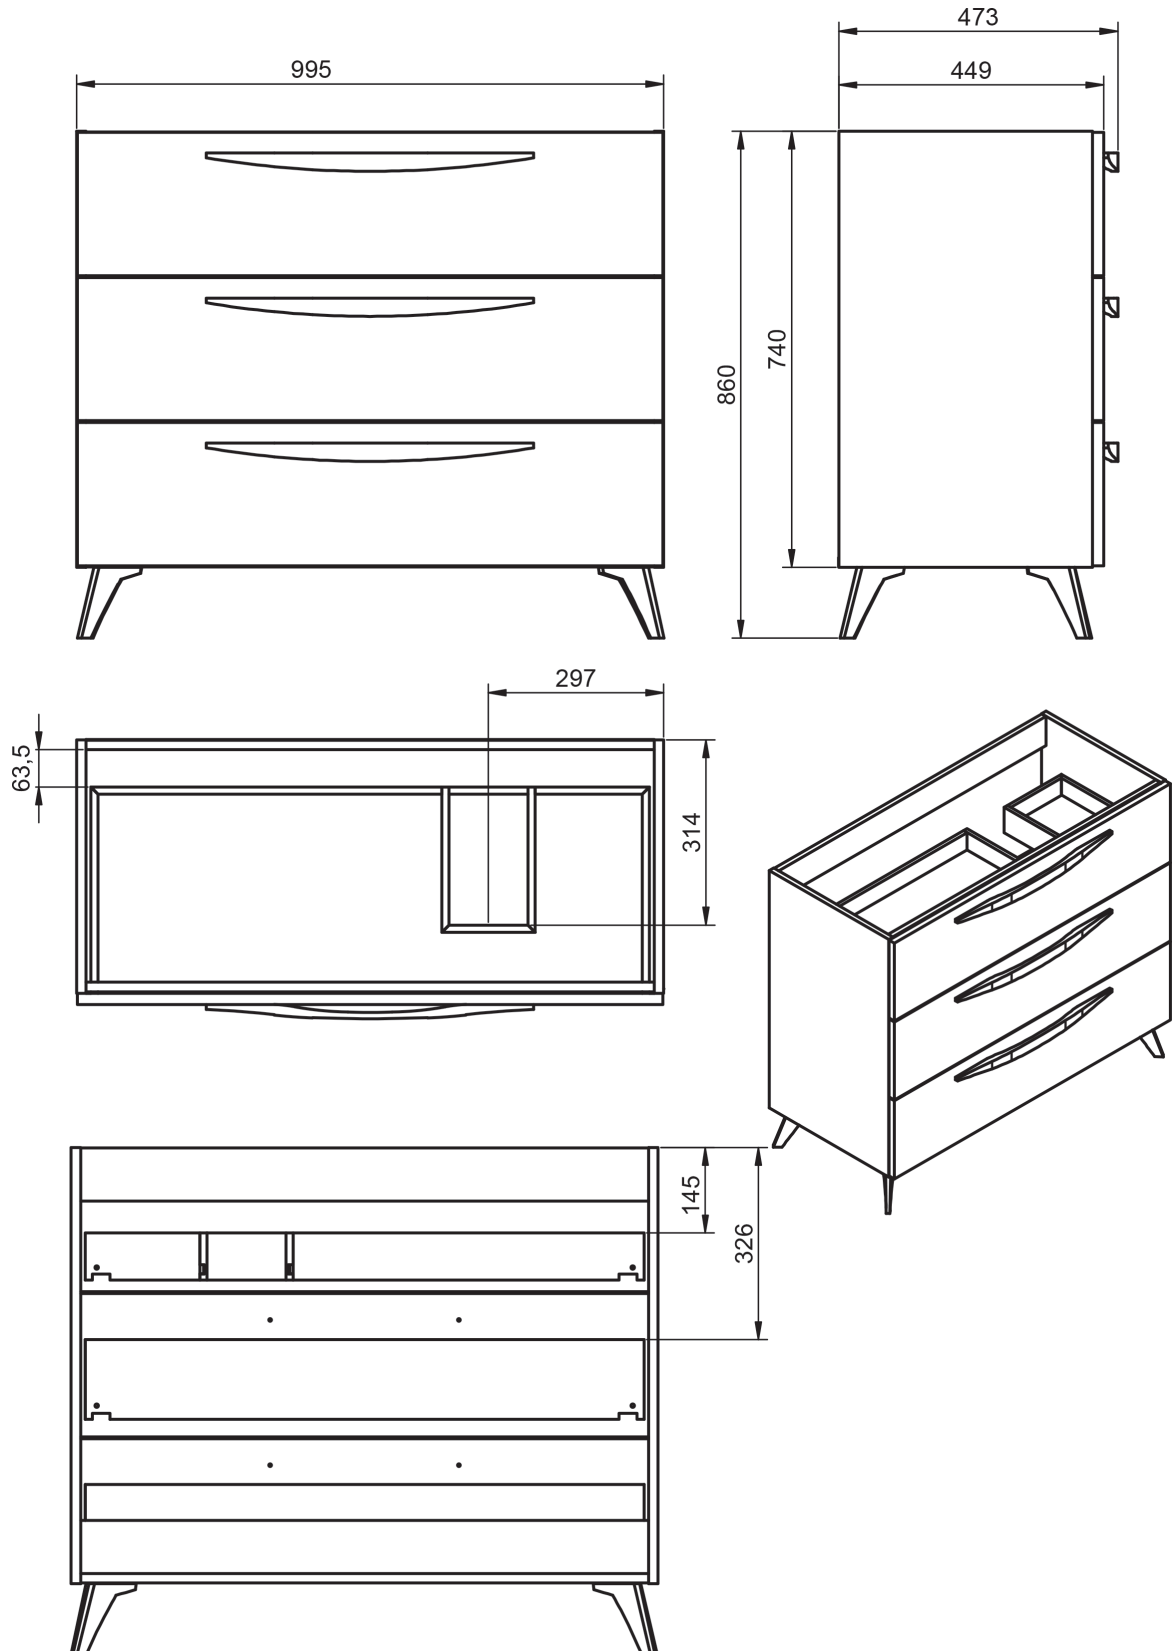

ACABADOS ARCO

Lacado mate y laminado

MEDIDAS ARCO

Muebles

Fondo 45cm

Auxiliares

Fondo 27cm
Reversible

Patas

Para mueble 2 caj

Mueble 2 cajones de 60cm

Mueble 2 cajones de 80cm

Mueble 2 cajones · 100cm 1 seno centrado

Mueble 2 cajones · 100cm 1 seno izquierdo

Mueble 2 cajones · 100cm 1 seno derecho

Mueble 2 cajones · 120cm 1 seno centrado

Mueble 2 cajones · 120cm 2 senos

Mueble 2 cajones · 120cm 1 seno izquierdo

Mueble 2 cajones · 120cm 1 seno derecho

Mueble 3 cajones · 60cm

Mueble 3 cajones · 80cm

Mueble 3 cajones · 100cm 1 seno centrado

Mueble 3 cajones · 100cm 1 seno derecho

Mueble 3 cajones · 100cm 1 seno izquierdo

Columna Arco