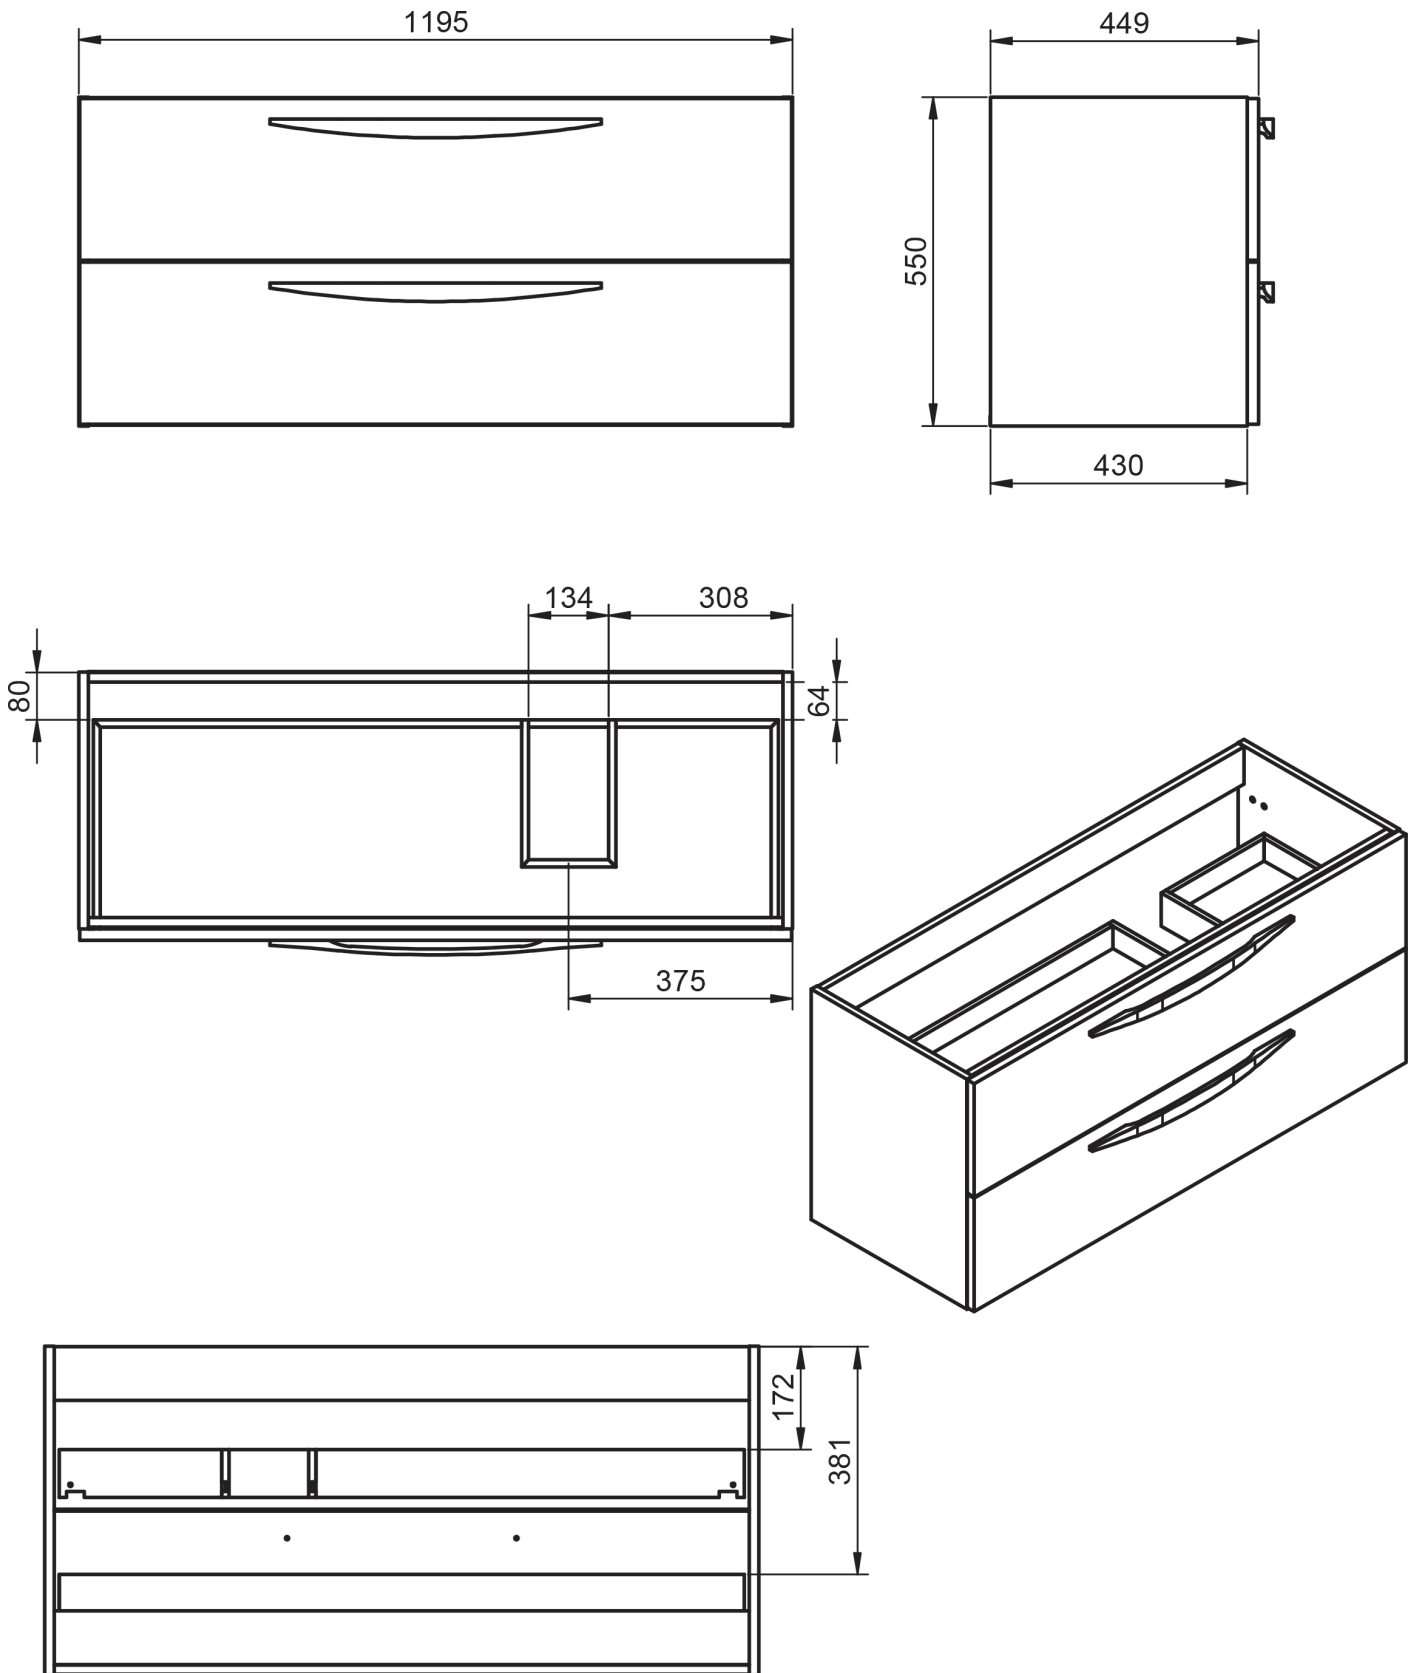

ACABADOS ARCO

Lacado mate y laminado

MEDIDAS ARCO

Muebles

Fondo 45cm

Auxiliares

Fondo 27cm
Reversible

Patas

Para mueble 2 caj

Mueble 2 cajones de 60cm

Mueble 2 cajones de 80cm

Mueble 2 cajones · 100cm 1 seno centrado

Mueble 2 cajones · 100cm 1 seno izquierdo

Mueble 2 cajones · 100cm 1 seno derecho

Mueble 2 cajones · 120cm 1 seno centrado

Mueble 2 cajones · 120cm 2 senos

Mueble 2 cajones · 120cm 1 seno izquierdo

Mueble 2 cajones · 120cm 1 seno derecho

Mueble 3 cajones · 60cm

Mueble 3 cajones · 80cm

Mueble 3 cajones · 100cm 1 seno centrado

Mueble 3 cajones · 100cm 1 seno derecho

Mueble 3 cajones · 100cm 1 seno izquierdo

Columna Arco