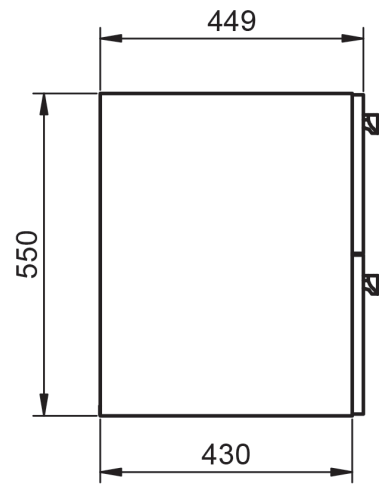

ACABADOS ARCO

Lacado mate y laminado

MEDIDAS ARCO

Muebles

Fondo 45cm

Auxiliares

Fondo 27cm
Reversible

Patas

Para mueble 2 caj

Mueble 2 cajones de 60cm

Mueble 2 cajones de 80cm

Mueble 2 cajones · 100cm 1 seno centrado

Mueble 2 cajones · 100cm 1 seno izquierdo

Mueble 2 cajones · 100cm 1 seno derecho

Mueble 2 cajones · 120cm 1 seno centrado

Mueble 2 cajones · 120cm 2 senos

Mueble 2 cajones · 120cm 1 seno izquierdo

Mueble 2 cajones · 120cm 1 seno derecho

Mueble 3 cajones · 60cm

Mueble 3 cajones · 80cm

Mueble 3 cajones · 100cm 1 seno centrado

Mueble 3 cajones · 100cm 1 seno derecho

Mueble 3 cajones · 100cm 1 seno izquierdo

Columna Arco