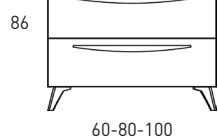

ACABADOS ARCO

Lacado mate y laminado

MEDIDAS ARCO

Muebles

Fondo 45cm

Auxiliares

Fondo 27cm
Reversible

Patas

Para mueble 2 caj

Mueble 2 cajones de 60cm

Mueble 2 cajones de 80cm

Mueble 2 cajones · 100cm 1 seno centrado

Mueble 2 cajones · 100cm 1 seno izquierdo

Mueble 2 cajones · 100cm 1 seno derecho

Mueble 2 cajones · 120cm 1 seno centrado

Mueble 2 cajones · 120cm 2 senos

Mueble 2 cajones · 120cm 1 seno izquierdo

Mueble 2 cajones · 120cm 1 seno derecho

Mueble 3 cajones · 60cm

Mueble 3 cajones · 80cm

Mueble 3 cajones · 100cm 1 seno centrado

Mueble 3 cajones · 100cm 1 seno derecho

Mueble 3 cajones · 100cm 1 seno izquierdo

Columna Arco