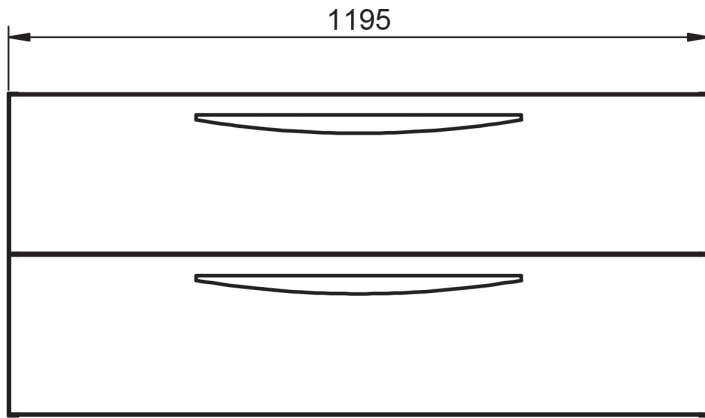

ACABADOS ARCO

Lacado mate y laminado

MEDIDAS ARCO

Muebles

Fondo 45cm

Auxiliares

Fondo 27cm
Reversible

Patas

Para mueble 2 caj

Mueble 2 cajones de 60cm

Mueble 2 cajones de 80cm

Mueble 2 cajones · 100cm 1 seno centrado

Mueble 2 cajones · 100cm 1 seno izquierdo

Mueble 2 cajones · 100cm 1 seno derecho

Mueble 2 cajones · 120cm 1 seno centrado

Mueble 2 cajones · 120cm 2 senos

Mueble 2 cajones · 120cm 1 seno izquierdo

Mueble 2 cajones · 120cm 1 seno derecho

Mueble 3 cajones · 60cm

Mueble 3 cajones · 80cm

Mueble 3 cajones · 100cm 1 seno centrado

Mueble 3 cajones · 100cm 1 seno derecho