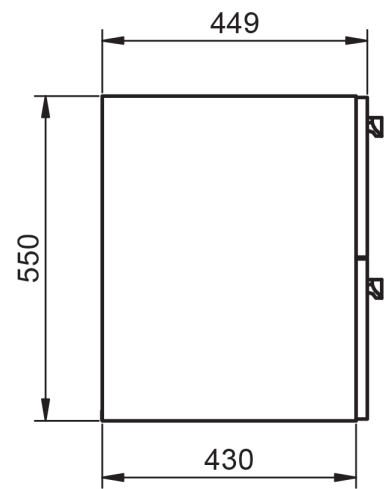

ACABADOS ARCO

Lacado mate y laminado

MEDIDAS ARCO

Muebles

Fondo 45cm

Auxiliares

Fondo 27cm
Reversible

Patas

Para mueble 2 caj

Mueble 2 cajones de 60cm

Mueble 2 cajones de 80cm

Mueble 2 cajones · 100cm 1 seno centrado

Mueble 2 cajones · 100cm 1 seno izquierdo

Mueble 2 cajones · 100cm 1 seno derecho

Mueble 2 cajones · 120cm 1 seno centrado

Mueble 2 cajones · 120cm 2 senos

Mueble 2 cajones · 120cm 1 seno izquierdo

Mueble 2 cajones · 120cm 1 seno derecho

Mueble 3 cajones · 60cm

Mueble 3 cajones · 80cm

Mueble 3 cajones · 100cm 1 seno centrado

Mueble 3 cajones · 100cm 1 seno derecho

Mueble 3 cajones · 100cm 1 seno izquierdo

Columna Arco