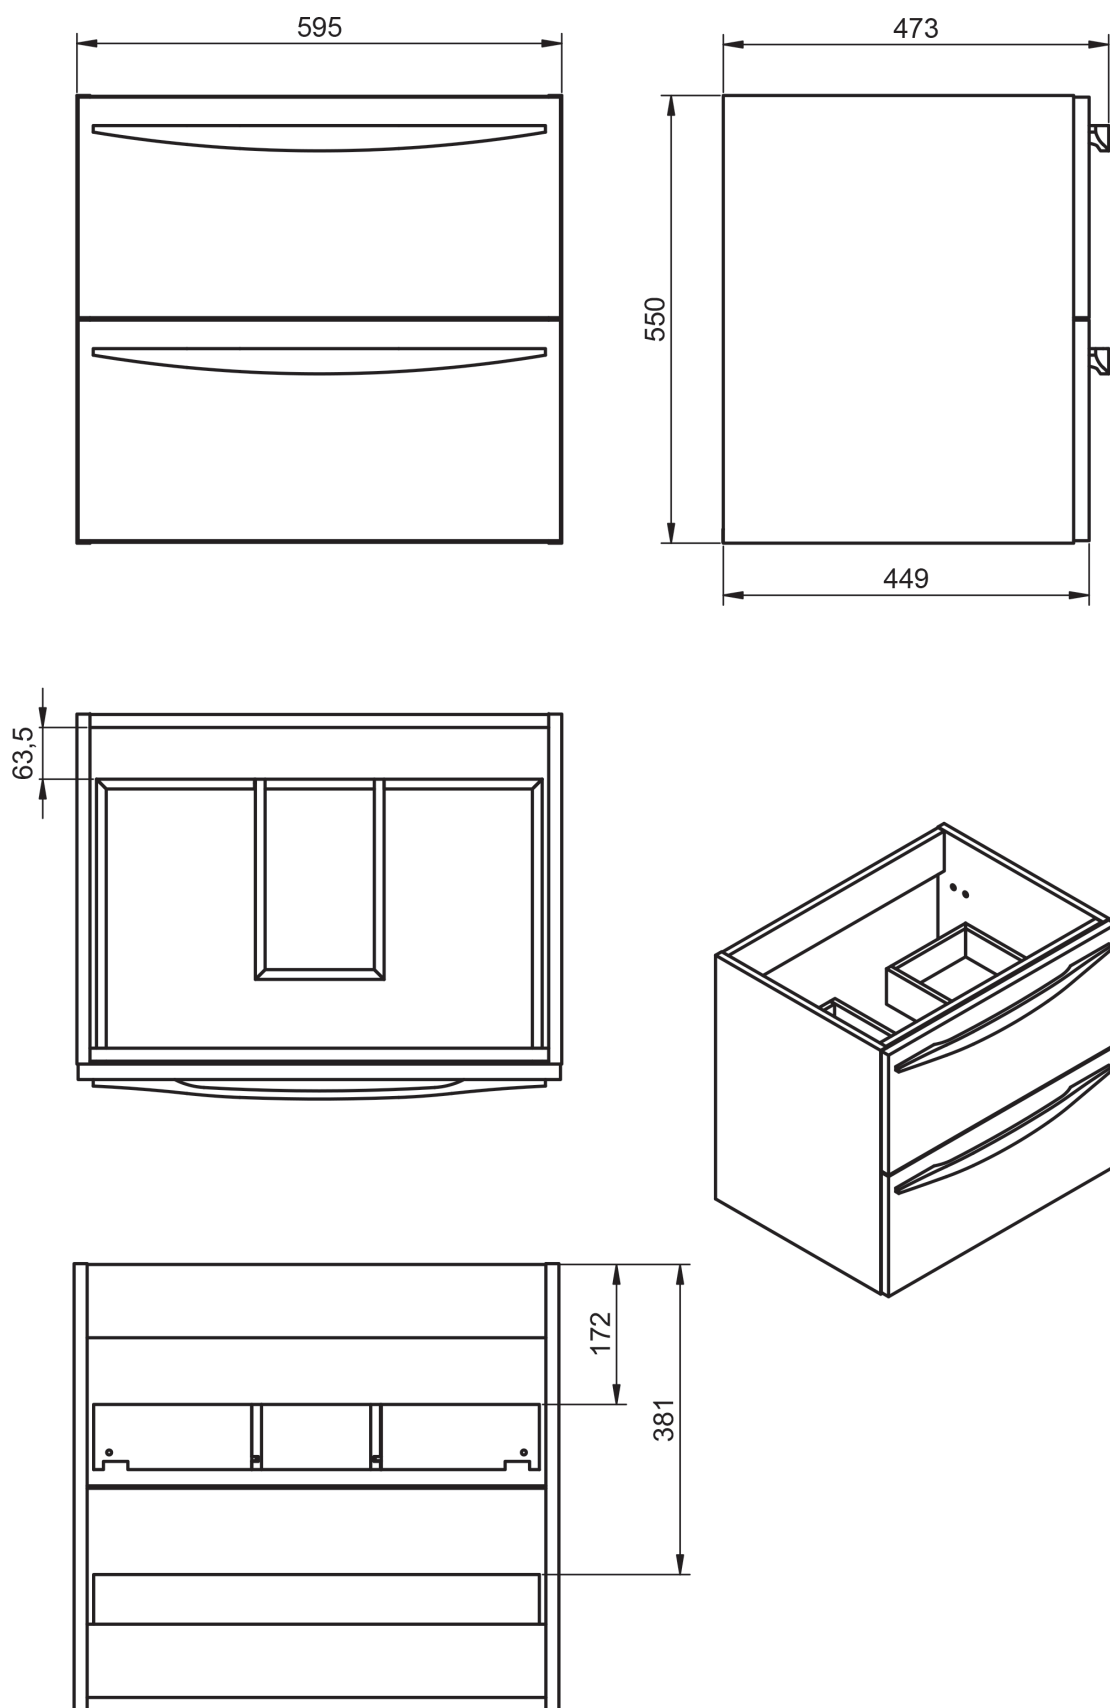

ACABADOS ARCO

Lacado mate y laminado

MEDIDAS ARCO

Muebles

Fondo 45cm

Auxiliares

Fondo 27cm
Reversible

Patas

Para mueble 2 caj

Mueble 2 cajones de 60cm

Mueble 2 cajones de 80cm

Mueble 2 cajones · 100cm 1 seno centrado

Mueble 2 cajones · 100cm 1 seno izquierdo

Mueble 2 cajones · 100cm 1 seno derecho

Mueble 2 cajones · 120cm 1 seno centrado

Mueble 2 cajones · 120cm 2 senos

Mueble 2 cajones · 120cm 1 seno izquierdo

Mueble 2 cajones · 120cm 1 seno derecho

Mueble 3 cajones · 60cm

Mueble 3 cajones · 80cm

Mueble 3 cajones · 100cm 1 seno centrado

Mueble 3 cajones · 100cm 1 seno derecho

Mueble 3 cajones · 100cm 1 seno izquierdo

Columna Arco