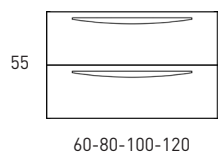

ACABADOS ARCO

Lacado mate y laminado

MEDIDAS ARCO

Muebles

Fondo 45cm

Auxiliares

Fondo 27cm
Reversible

Patas

Para mueble 2 caj

Mueble 2 cajones de 60cm

Mueble 2 cajones de 80cm

Mueble 2 cajones · 100cm 1 seno centrado

Mueble 2 cajones · 100cm 1 seno izquierdo

Mueble 2 cajones · 100cm 1 seno derecho

Mueble 2 cajones · 120cm 1 seno centrado

Mueble 2 cajones · 120cm 2 senos

Mueble 2 cajones · 120cm 1 seno izquierdo

Mueble 2 cajones · 120cm 1 seno derecho

Mueble 3 cajones · 60cm

Mueble 3 cajones · 80cm

Mueble 3 cajones · 100cm 1 seno centrado

Mueble 3 cajones · 100cm 1 seno derecho