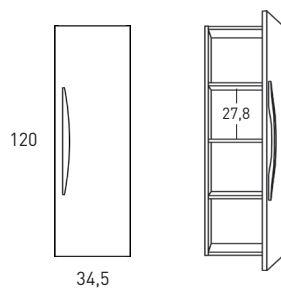

ACABADOS ARCO

Lacado mate y laminado

MEDIDAS ARCO

Muebles

Fondo 45cm

Auxiliares

Fondo 27cm
Reversible

Patas

Para mueble 2 caj

Mueble 2 cajones de 60cm

Mueble 2 cajones de 80cm

Mueble 2 cajones · 100cm 1 seno centrado

Mueble 2 cajones · 100cm 1 seno izquierdo

Mueble 2 cajones · 100cm 1 seno derecho

Mueble 2 cajones · 120cm 1 seno centrado

Mueble 2 cajones · 120cm 2 senos

Mueble 2 cajones · 120cm 1 seno izquierdo

Mueble 2 cajones · 120cm 1 seno derecho

Mueble 3 cajones · 60cm

Mueble 3 cajones · 80cm

Mueble 3 cajones · 100cm 1 seno centrado

Mueble 3 cajones · 100cm 1 seno derecho

Mueble 3 cajones · 100cm 1 seno izquierdo

Columna Arco