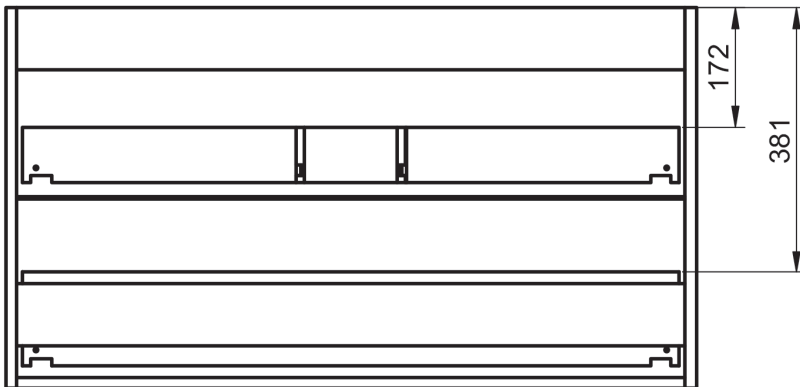

ACABADOS ARCO

Lacado mate y laminado

MEDIDAS ARCO

Muebles

Fondo 45cm

Auxiliares

Fondo 27cm
Reversible

Patas

Para mueble 2 caj

Mueble 2 cajones de 60cm

Mueble 2 cajones de 80cm

Mueble 2 cajones · 100cm 1 seno centrado

Mueble 2 cajones · 100cm 1 seno izquierdo

Mueble 2 cajones · 100cm 1 seno derecho

Mueble 2 cajones · 120cm 1 seno centrado

Mueble 2 cajones · 120cm 2 senos

Mueble 2 cajones · 120cm 1 seno izquierdo

Mueble 2 cajones · 120cm 1 seno derecho

Mueble 3 cajones · 60cm

Mueble 3 cajones · 80cm

Mueble 3 cajones · 100cm 1 seno centrado

Mueble 3 cajones · 100cm 1 seno derecho

Mueble 3 cajones · 100cm 1 seno izquierdo

Columna Arco