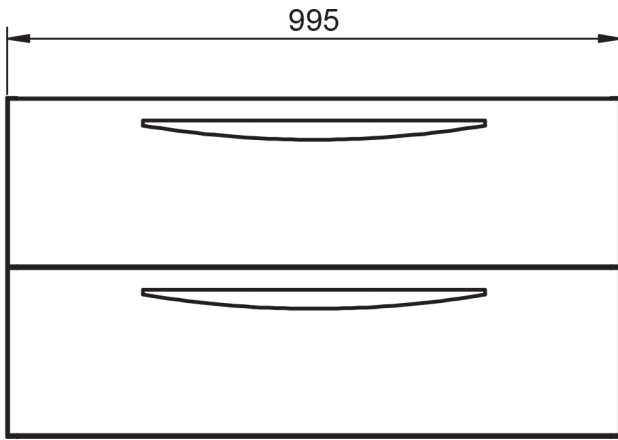

ACABADOS ARCO

Lacado mate y laminado

MEDIDAS ARCO

Muebles

Fondo 45cm

Auxiliares

Fondo 27cm
Reversible

Patas

Para mueble 2 caj

Mueble 2 cajones de 60cm

Mueble 2 cajones de 80cm

Mueble 2 cajones · 100cm 1 seno centrado

Mueble 2 cajones · 100cm 1 seno izquierdo

Mueble 2 cajones · 100cm 1 seno derecho

Mueble 2 cajones · 120cm 1 seno centrado

Mueble 2 cajones · 120cm 2 senos

Mueble 2 cajones · 120cm 1 seno izquierdo

Mueble 2 cajones · 120cm 1 seno derecho

Mueble 3 cajones · 60cm

Mueble 3 cajones · 80cm

Mueble 3 cajones · 100cm 1 seno centrado

Mueble 3 cajones · 100cm 1 seno derecho