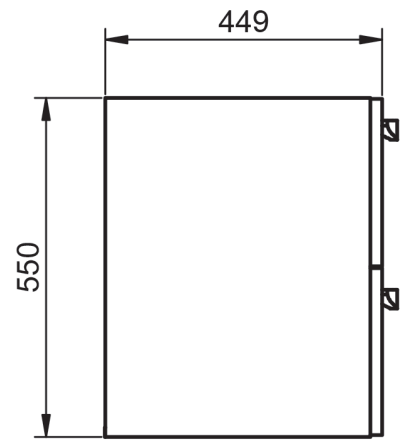

ACABADOS ARCO

Lacado mate y laminado

MEDIDAS ARCO

Muebles

Fondo 45cm

Auxiliares

Fondo 27cm
Reversible

Patas

Para mueble 2 caj

Mueble 2 cajones de 60cm

Mueble 2 cajones de 80cm

Mueble 2 cajones · 100cm 1 seno centrado

Mueble 2 cajones · 100cm 1 seno izquierdo

Mueble 2 cajones · 100cm 1 seno derecho

Mueble 2 cajones · 120cm 1 seno centrado

Mueble 2 cajones · 120cm 2 senos

Mueble 2 cajones · 120cm 1 seno izquierdo

Mueble 2 cajones · 120cm 1 seno derecho

Mueble 3 cajones · 60cm

Mueble 3 cajones · 80cm

Mueble 3 cajones · 100cm 1 seno centrado

Mueble 3 cajones · 100cm 1 seno derecho

Mueble 3 cajones · 100cm 1 seno izquierdo

Columna Arco