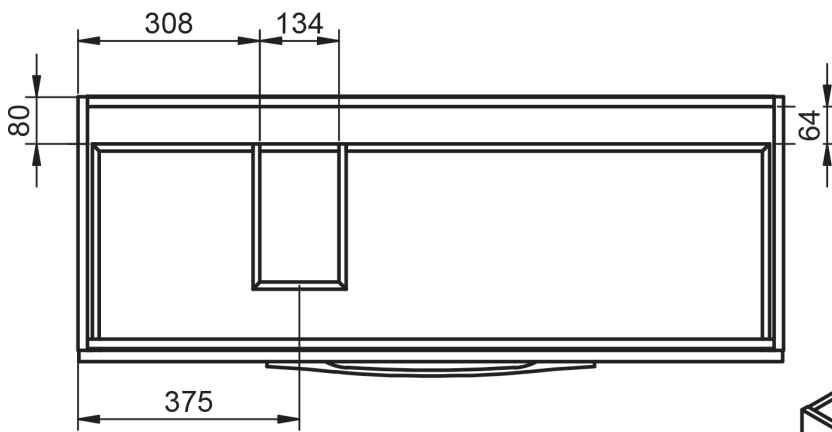

ACABADOS ARCO

Lacado mate y laminado

MEDIDAS ARCO

Muebles

Fondo 45cm

Auxiliares

Fondo 27cm
Reversible

Patas

Para mueble 2 caj

Mueble 2 cajones de 60cm

Mueble 2 cajones de 80cm

Mueble 2 cajones · 100cm 1 seno centrado

Mueble 2 cajones · 100cm 1 seno izquierdo

Mueble 2 cajones · 100cm 1 seno derecho

Mueble 2 cajones · 120cm 1 seno centrado

Mueble 2 cajones · 120cm 2 senos

Mueble 2 cajones · 120cm 1 seno izquierdo

Mueble 2 cajones · 120cm 1 seno derecho

Mueble 3 cajones · 60cm

Mueble 3 cajones · 80cm

Mueble 3 cajones · 100cm 1 seno centrado

Mueble 3 cajones · 100cm 1 seno derecho

Mueble 3 cajones · 100cm 1 seno izquierdo

Columna Arco