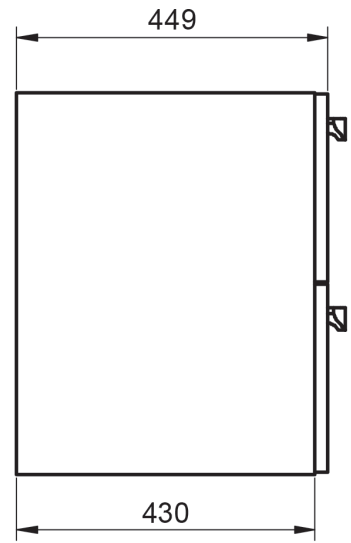

ACABADOS ARCO

Lacado mate y laminado

MEDIDAS ARCO

Muebles

Fondo 45cm

Auxiliares

Fondo 27cm
Reversible

Patas

Para mueble 2 caj

Mueble 2 cajones de 60cm

Mueble 2 cajones de 80cm

Mueble 2 cajones · 100cm 1 seno centrado

Mueble 2 cajones · 100cm 1 seno izquierdo

Mueble 2 cajones · 100cm 1 seno derecho

Mueble 2 cajones · 120cm 1 seno centrado

Mueble 2 cajones · 120cm 2 senos

Mueble 2 cajones · 120cm 1 seno izquierdo

Mueble 2 cajones · 120cm 1 seno derecho

Mueble 3 cajones · 60cm

Mueble 3 cajones · 80cm

Mueble 3 cajones · 100cm 1 seno centrado

Mueble 3 cajones · 100cm 1 seno derecho

Mueble 3 cajones · 100cm 1 seno izquierdo

Columna Arco