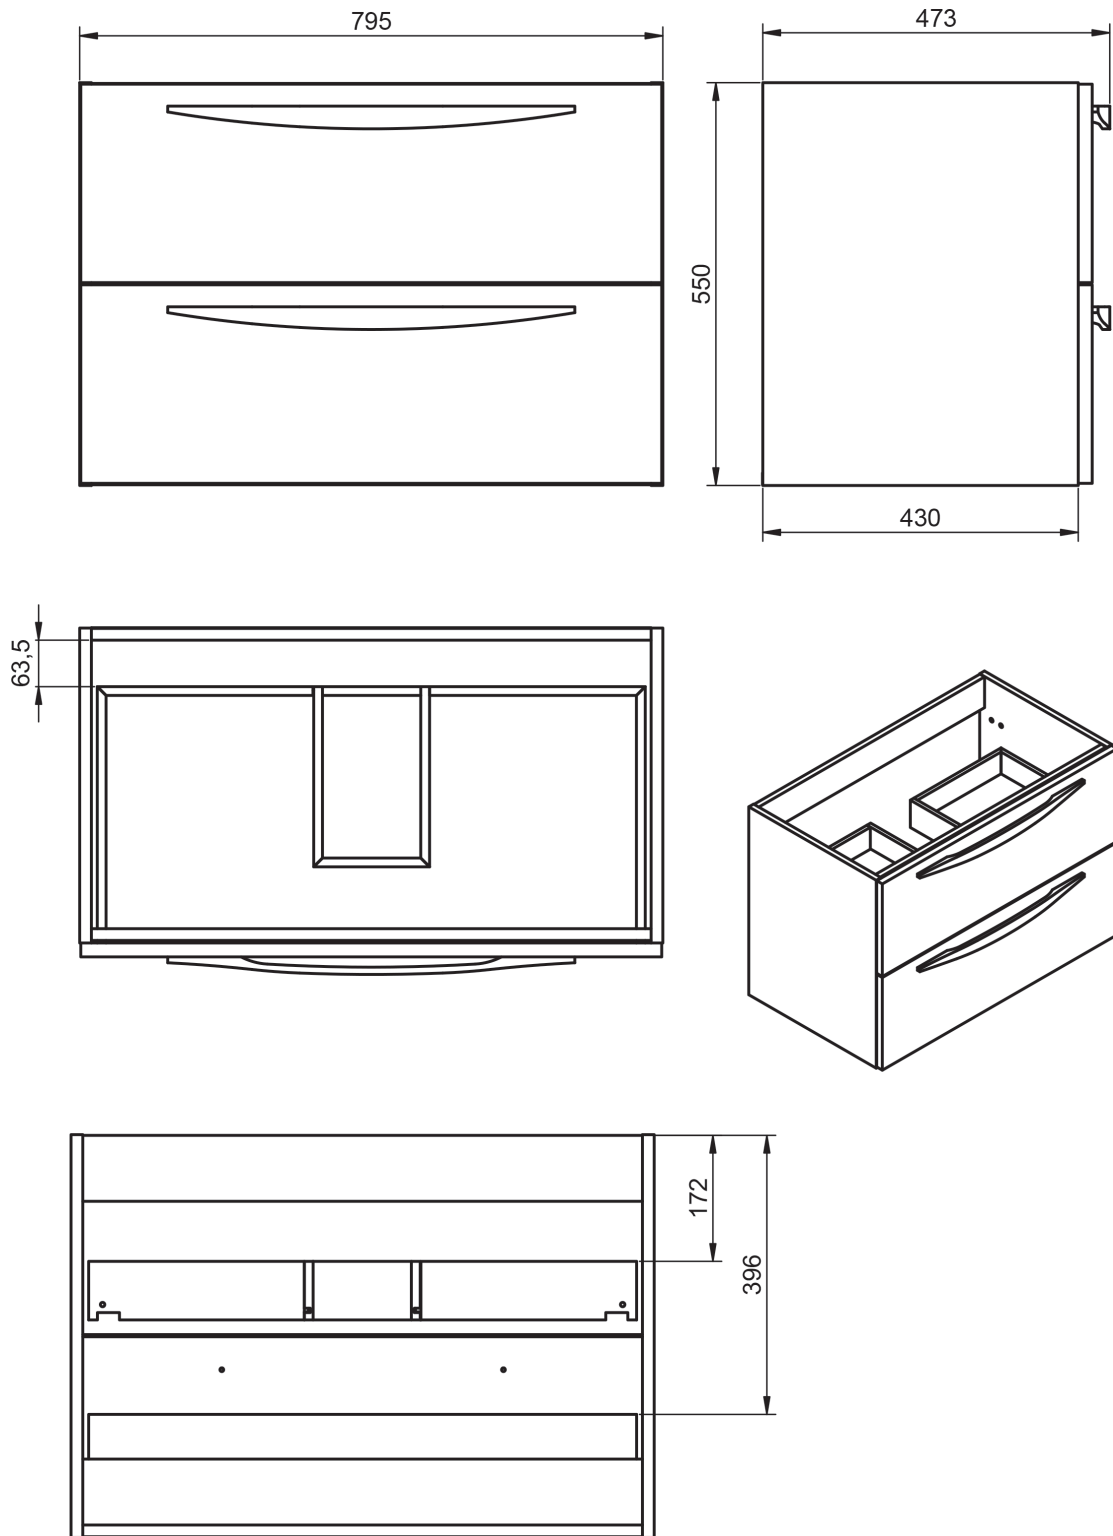

ACABADOS ARCO

Lacado mate y laminado

MEDIDAS ARCO

Muebles

Fondo 45cm

Auxiliares

Fondo 27cm
Reversible

Patas

Para mueble 2 caj

Mueble 2 cajones de 60cm

Mueble 2 cajones de 80cm

Mueble 2 cajones · 100cm 1 seno centrado

Mueble 2 cajones · 100cm 1 seno izquierdo

Mueble 2 cajones · 100cm 1 seno derecho

Mueble 2 cajones · 120cm 1 seno centrado

Mueble 2 cajones · 120cm 2 senos

Mueble 2 cajones · 120cm 1 seno izquierdo

Mueble 2 cajones · 120cm 1 seno derecho

Mueble 3 cajones · 60cm

Mueble 3 cajones · 80cm

Mueble 3 cajones · 100cm 1 seno centrado

Mueble 3 cajones · 100cm 1 seno derecho

Mueble 3 cajones · 100cm 1 seno izquierdo

Columna Arco