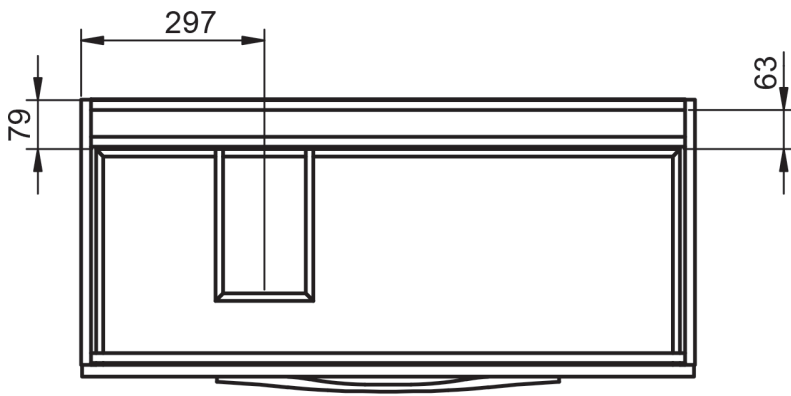

ACABADOS ARCO

Lacado mate y laminado

MEDIDAS ARCO

Muebles

Fondo 45cm

Auxiliares

Fondo 27cm
Reversible

Patas

Para mueble 2 caj

Mueble 2 cajones de 60cm

Mueble 2 cajones de 80cm

Mueble 2 cajones · 100cm 1 seno centrado

Mueble 2 cajones · 100cm 1 seno izquierdo

Mueble 2 cajones · 100cm 1 seno derecho

Mueble 2 cajones · 120cm 1 seno centrado

Mueble 2 cajones · 120cm 2 senos

Mueble 2 cajones · 120cm 1 seno izquierdo

Mueble 2 cajones · 120cm 1 seno derecho

Mueble 3 cajones · 60cm

Mueble 3 cajones · 80cm

Mueble 3 cajones · 100cm 1 seno centrado

Mueble 3 cajones · 100cm 1 seno derecho

Mueble 3 cajones · 100cm 1 seno izquierdo

Columna Arco