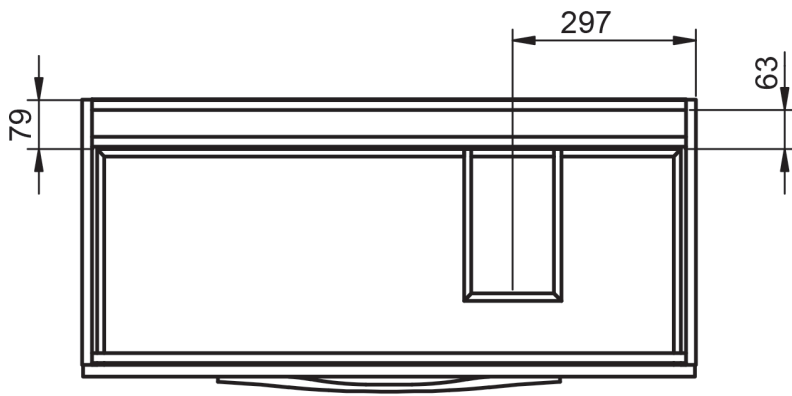

ACABADOS ARCO

Lacado mate y laminado

MEDIDAS ARCO

Muebles

Fondo 45cm

Auxiliares

Fondo 27cm
Reversible

Patas

Para mueble 2 caj

Mueble 2 cajones de 60cm

Mueble 2 cajones de 80cm

Mueble 2 cajones · 100cm 1 seno centrado

Mueble 2 cajones · 100cm 1 seno izquierdo

Mueble 2 cajones · 100cm 1 seno derecho

Mueble 2 cajones · 120cm 1 seno centrado

Mueble 2 cajones · 120cm 2 senos

Mueble 2 cajones · 120cm 1 seno izquierdo

Mueble 2 cajones · 120cm 1 seno derecho

Mueble 3 cajones · 60cm

Mueble 3 cajones · 80cm

Mueble 3 cajones · 100cm 1 seno centrado

Mueble 3 cajones · 100cm 1 seno derecho

Mueble 3 cajones · 100cm 1 seno izquierdo

Columna Arco