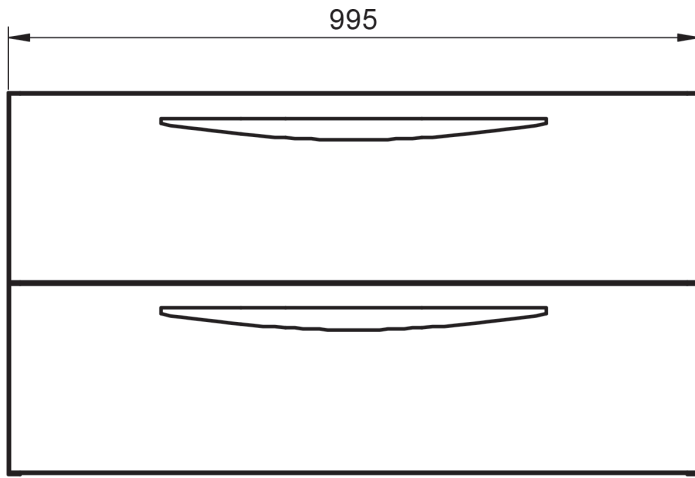

ACABADOS ARCO

Lacado mate y laminado

MEDIDAS ARCO

Muebles

Fondo 45cm

Auxiliares

Fondo 27cm
Reversible

Patas

Para mueble 2 caj

Mueble 2 cajones de 60cm

Mueble 2 cajones de 80cm

Mueble 2 cajones · 100cm 1 seno centrado

Mueble 2 cajones · 100cm 1 seno izquierdo

Mueble 2 cajones · 100cm 1 seno derecho

Mueble 2 cajones · 120cm 1 seno centrado

Mueble 2 cajones · 120cm 2 senos

Mueble 2 cajones · 120cm 1 seno izquierdo

Mueble 2 cajones · 120cm 1 seno derecho

Mueble 3 cajones · 60cm

Mueble 3 cajones · 80cm

Mueble 3 cajones · 100cm 1 seno centrado

Mueble 3 cajones · 100cm 1 seno derecho