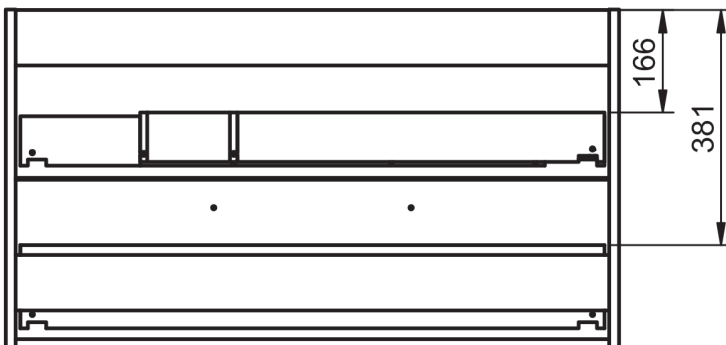

ACABADOS ARCO

Lacado mate y laminado

MEDIDAS ARCO

Muebles

Fondo 45cm

Auxiliares

Fondo 27cm
Reversible

Patas

Para mueble 2 caj

Mueble 2 cajones de 60cm

Mueble 2 cajones de 80cm

Mueble 2 cajones · 100cm 1 seno centrado

Mueble 2 cajones · 100cm 1 seno izquierdo

Mueble 2 cajones · 100cm 1 seno derecho

Mueble 2 cajones · 120cm 1 seno centrado

Mueble 2 cajones · 120cm 2 senos

Mueble 2 cajones · 120cm 1 seno izquierdo

Mueble 2 cajones · 120cm 1 seno derecho

Mueble 3 cajones · 60cm

Mueble 3 cajones · 80cm

Mueble 3 cajones · 100cm 1 seno centrado

Mueble 3 cajones · 100cm 1 seno derecho

Mueble 3 cajones · 100cm 1 seno izquierdo

Columna Arco