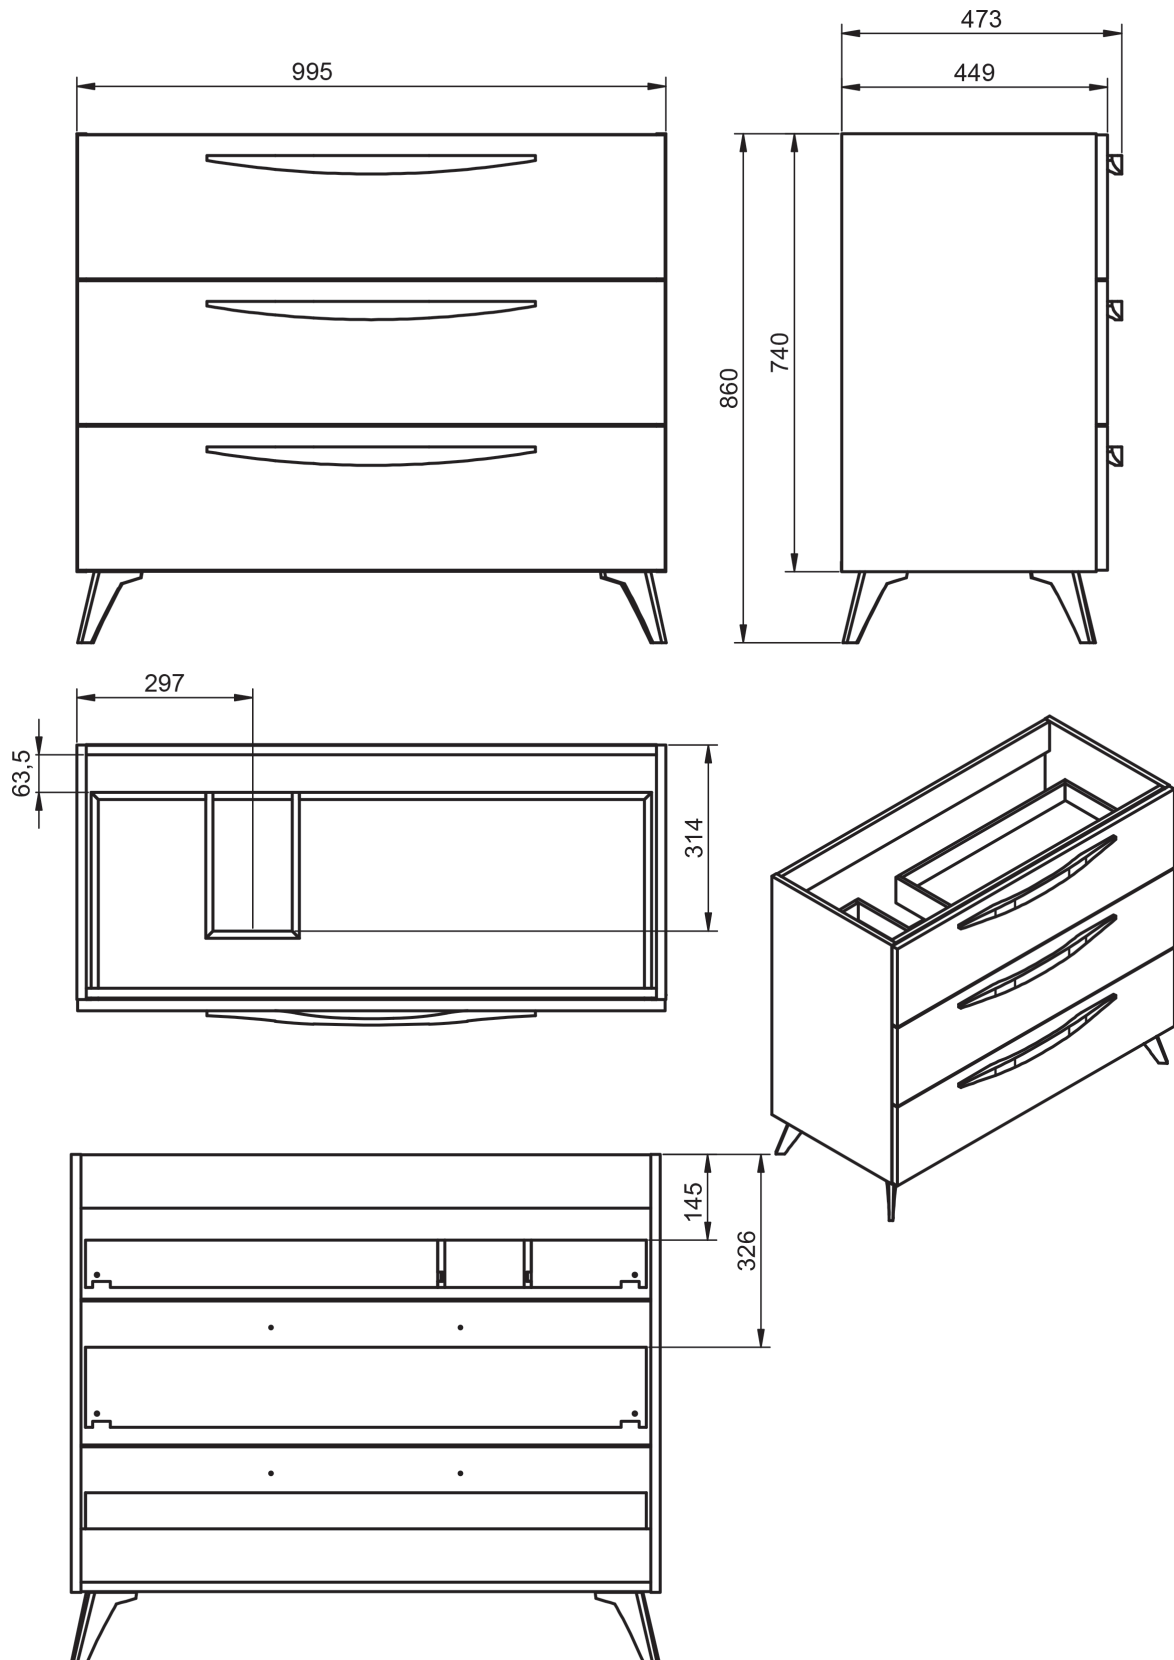

ACABADOS ARCO

Lacado mate y laminado

MEDIDAS ARCO

Muebles

Fondo 45cm

Auxiliares

Fondo 27cm
Reversible

Patas

Para mueble 2 caj

Mueble 2 cajones de 60cm

Mueble 2 cajones de 80cm

Mueble 2 cajones · 100cm 1 seno centrado

Mueble 2 cajones · 100cm 1 seno izquierdo

Mueble 2 cajones · 100cm 1 seno derecho

Mueble 2 cajones · 120cm 1 seno centrado

Mueble 2 cajones · 120cm 2 senos

Mueble 2 cajones · 120cm 1 seno izquierdo

Mueble 2 cajones · 120cm 1 seno derecho

Mueble 3 cajones · 60cm

Mueble 3 cajones · 80cm

Mueble 3 cajones · 100cm 1 seno centrado

Mueble 3 cajones · 100cm 1 seno derecho

Mueble 3 cajones · 100cm 1 seno izquierdo

Columna Arco