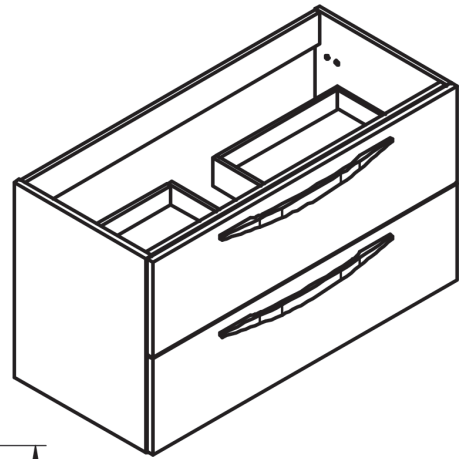

ACABADOS ARCO

Lacado mate y laminado

MEDIDAS ARCO

Muebles

Fondo 45cm

Auxiliares

Fondo 27cm
Reversible

Patas

Para mueble 2 caj

Mueble 2 cajones de 60cm

Mueble 2 cajones de 80cm

Mueble 2 cajones · 100cm 1 seno centrado

Mueble 2 cajones · 100cm 1 seno izquierdo

Mueble 2 cajones · 100cm 1 seno derecho

Mueble 2 cajones · 120cm 1 seno centrado

Mueble 2 cajones · 120cm 2 senos

Mueble 2 cajones · 120cm 1 seno izquierdo

Mueble 2 cajones · 120cm 1 seno derecho

Mueble 3 cajones · 60cm

Mueble 3 cajones · 80cm

Mueble 3 cajones · 100cm 1 seno centrado

Mueble 3 cajones · 100cm 1 seno derecho

Mueble 3 cajones · 100cm 1 seno izquierdo

Columna Arco