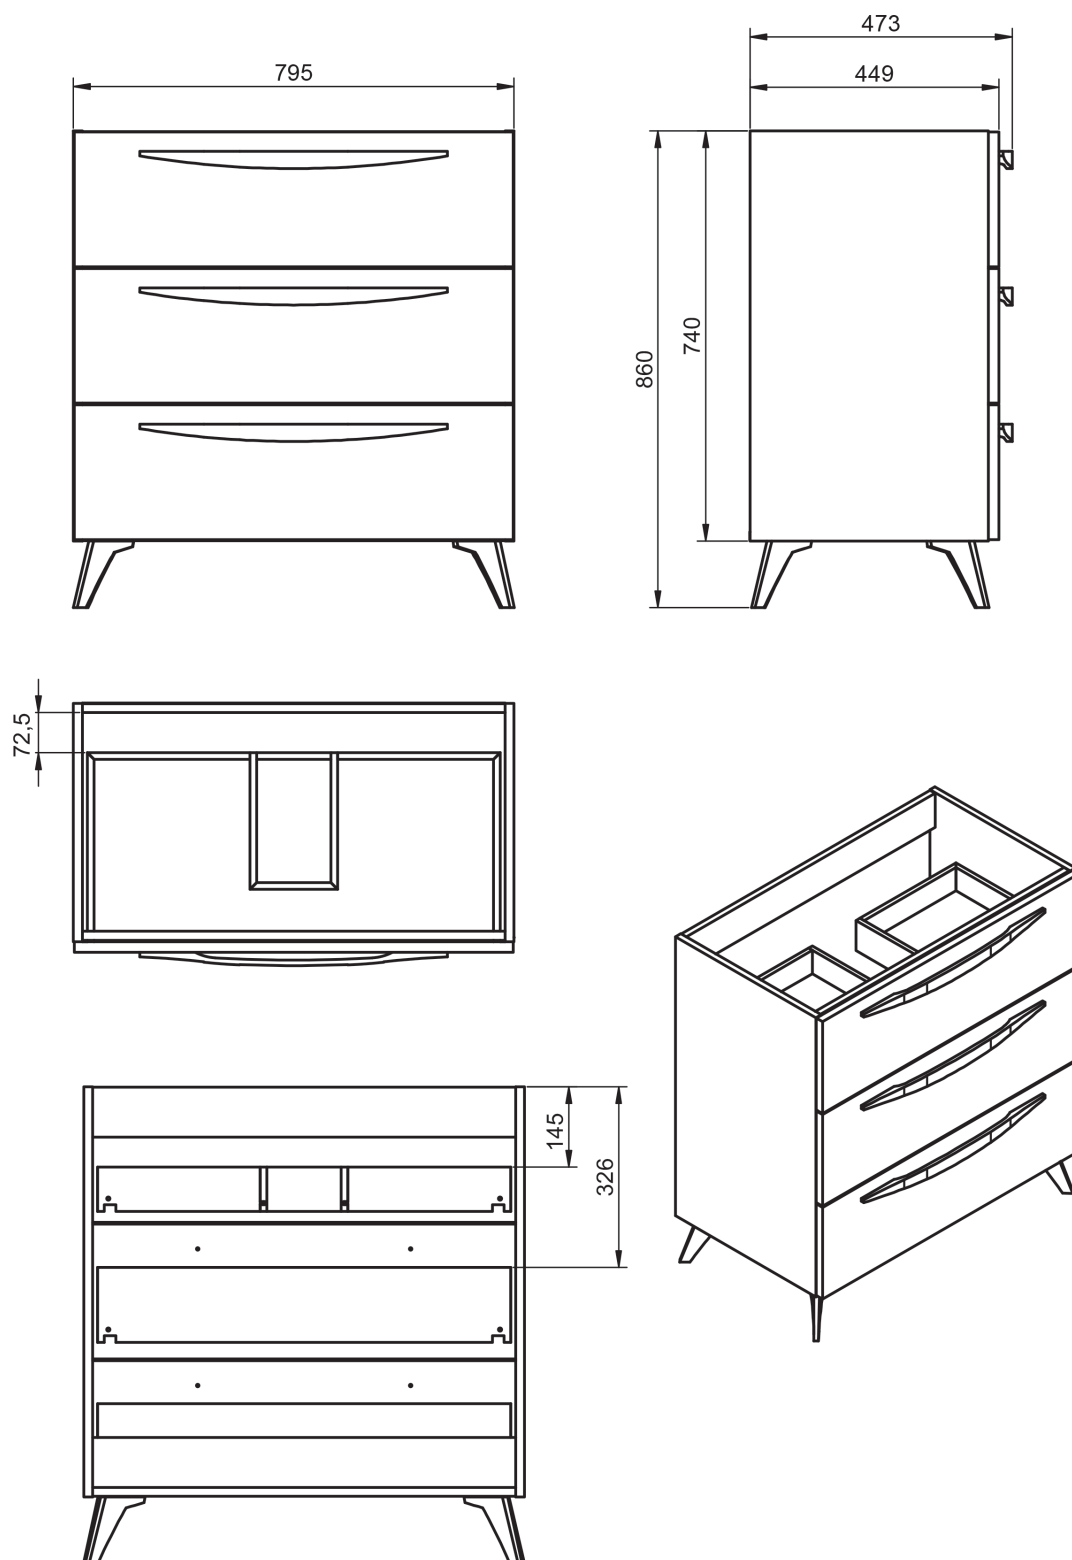

ACABADOS ARCO

Lacado mate y laminado

MEDIDAS ARCO

Muebles

Fondo 45cm

Auxiliares

Fondo 27cm
Reversible

Patas

Para mueble 2 caj

Mueble 2 cajones de 60cm

Mueble 2 cajones de 80cm

Mueble 2 cajones · 100cm 1 seno centrado

Mueble 2 cajones · 100cm 1 seno izquierdo

Mueble 2 cajones · 100cm 1 seno derecho

Mueble 2 cajones · 120cm 1 seno centrado

Mueble 2 cajones · 120cm 2 senos

Mueble 2 cajones · 120cm 1 seno izquierdo

Mueble 2 cajones · 120cm 1 seno derecho

Mueble 3 cajones · 60cm

Mueble 3 cajones · 80cm

Mueble 3 cajones · 100cm 1 seno centrado

Mueble 3 cajones · 100cm 1 seno derecho

Mueble 3 cajones · 100cm 1 seno izquierdo

Columna Arco