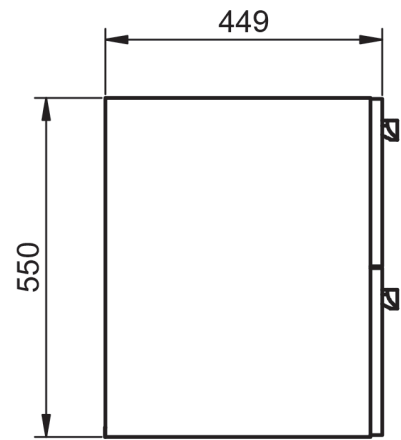

ACABADOS ARCO

Lacado mate y laminado

MEDIDAS ARCO

Muebles

Fondo 45cm

Auxiliares

Fondo 27cm
Reversible

Patas

Para mueble 2 caj

Mueble 2 cajones de 60cm

Mueble 2 cajones de 80cm

Mueble 2 cajones · 100cm 1 seno centrado

Mueble 2 cajones · 100cm 1 seno izquierdo

Mueble 2 cajones · 100cm 1 seno derecho

Mueble 2 cajones · 120cm 1 seno centrado

Mueble 2 cajones · 120cm 2 senos

Mueble 2 cajones · 120cm 1 seno izquierdo

Mueble 2 cajones · 120cm 1 seno derecho

Mueble 3 cajones · 60cm

Mueble 3 cajones · 80cm

Mueble 3 cajones · 100cm 1 seno centrado

Mueble 3 cajones · 100cm 1 seno derecho

Mueble 3 cajones · 100cm 1 seno izquierdo

Columna Arco