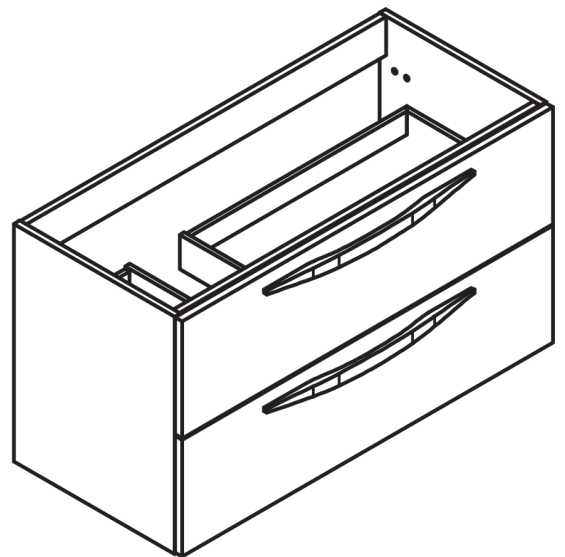

ACABADOS ARCO

Lacado mate y laminado

MEDIDAS ARCO

Muebles

Fondo 45cm

Auxiliares

Fondo 27cm
Reversible

Patas

Para mueble 2 caj

Mueble 2 cajones de 60cm

Mueble 2 cajones de 80cm

Mueble 2 cajones · 100cm 1 seno centrado

Mueble 2 cajones · 100cm 1 seno izquierdo

Mueble 2 cajones · 100cm 1 seno derecho

Mueble 2 cajones · 120cm 1 seno centrado

Mueble 2 cajones · 120cm 2 senos

Mueble 2 cajones · 120cm 1 seno izquierdo

Mueble 2 cajones · 120cm 1 seno derecho

Mueble 3 cajones · 60cm

Mueble 3 cajones · 80cm

Mueble 3 cajones · 100cm 1 seno centrado

Mueble 3 cajones · 100cm 1 seno derecho

Mueble 3 cajones · 100cm 1 seno izquierdo

Columna Arco