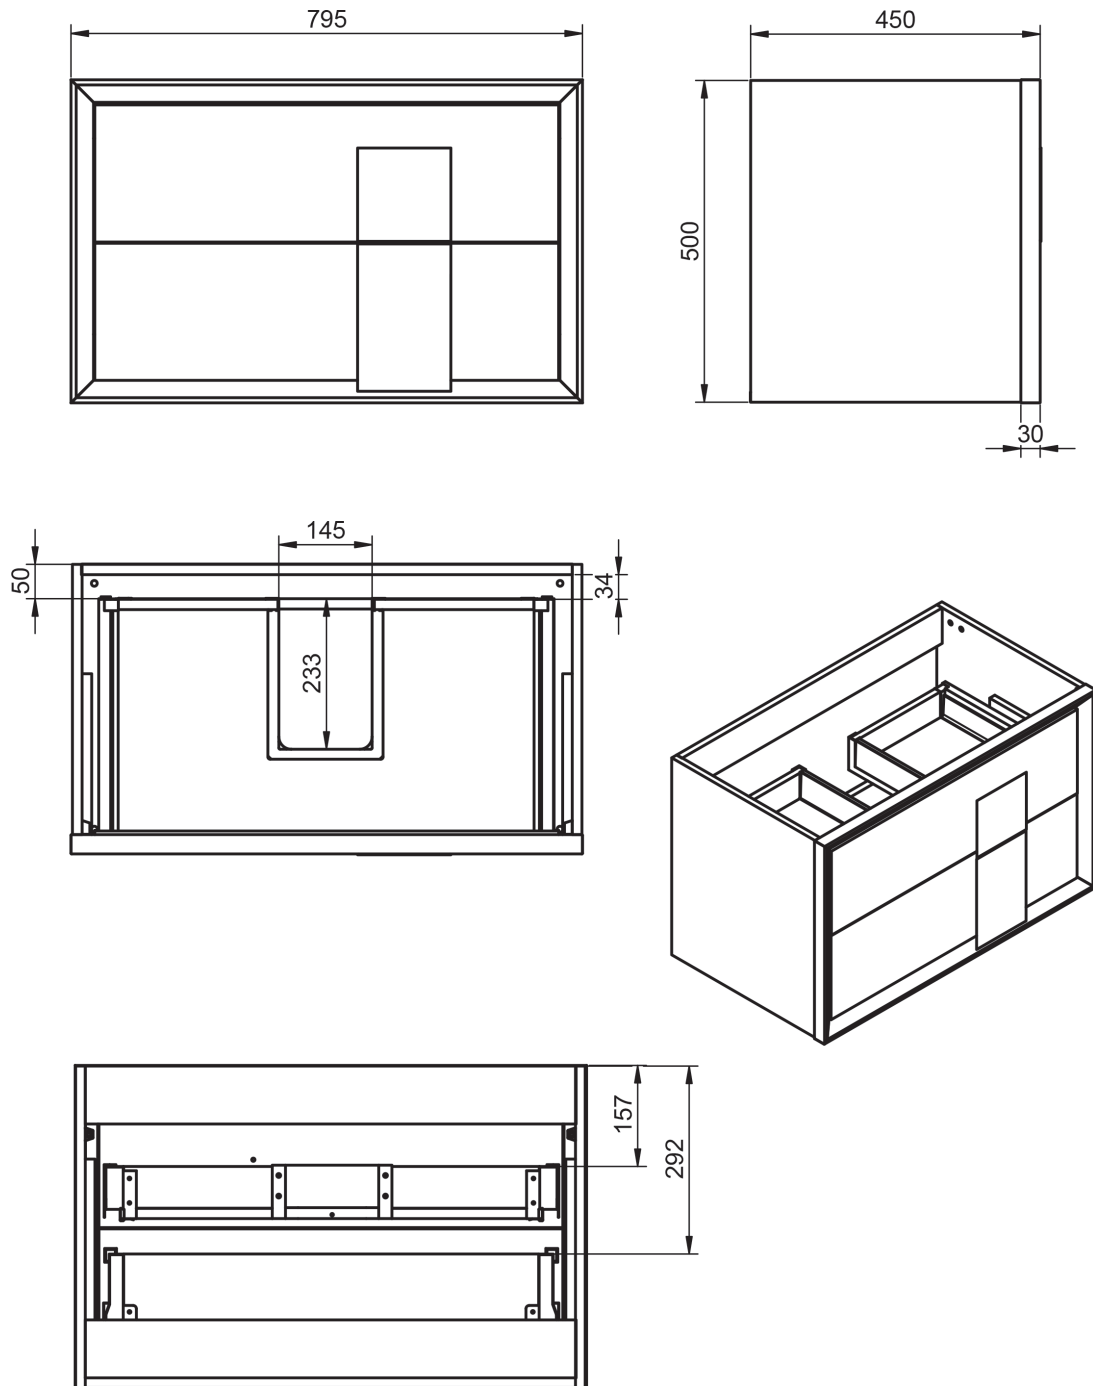

70

34,5

34,5

Auxiliares

Fondo 27cm

No reversible

34,5

Mueble Decor 2 cajones · 60cm

Mueble Decor 2 cajones - 80cm

Mueble Decor 2 cajones · 100cm

Column Decor

Colgar Decor

Mueble Decor Cristal - 60cm

Mueble Decor Cristal - 80cm

Mueble Decor Cristal - 100cm

Column Decor Cristal