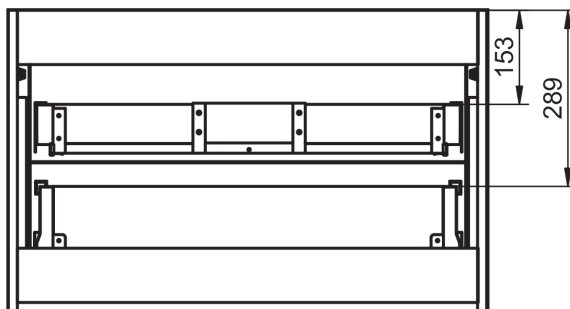

70

34,5

34,5

Auxiliares

Fondo 27cm

No reversible

34,5

Mueble Decor 2 cajones · 60cm

Mueble Decor 2 cajones - 80cm

Mueble Decor 2 cajones · 100cm

Column Decor

Colgar Decor

Mueble Decor Cristal - 60cm

Mueble Decor Cristal - 80cm

Mueble Decor Cristal - 100cm

Column Decor Cristal