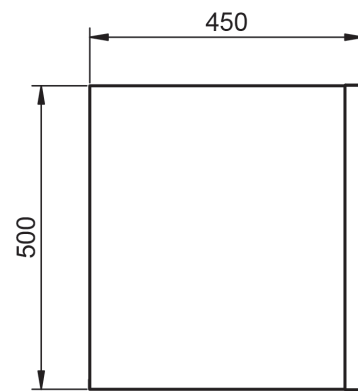

Mueble Decor Tirador - 80cm