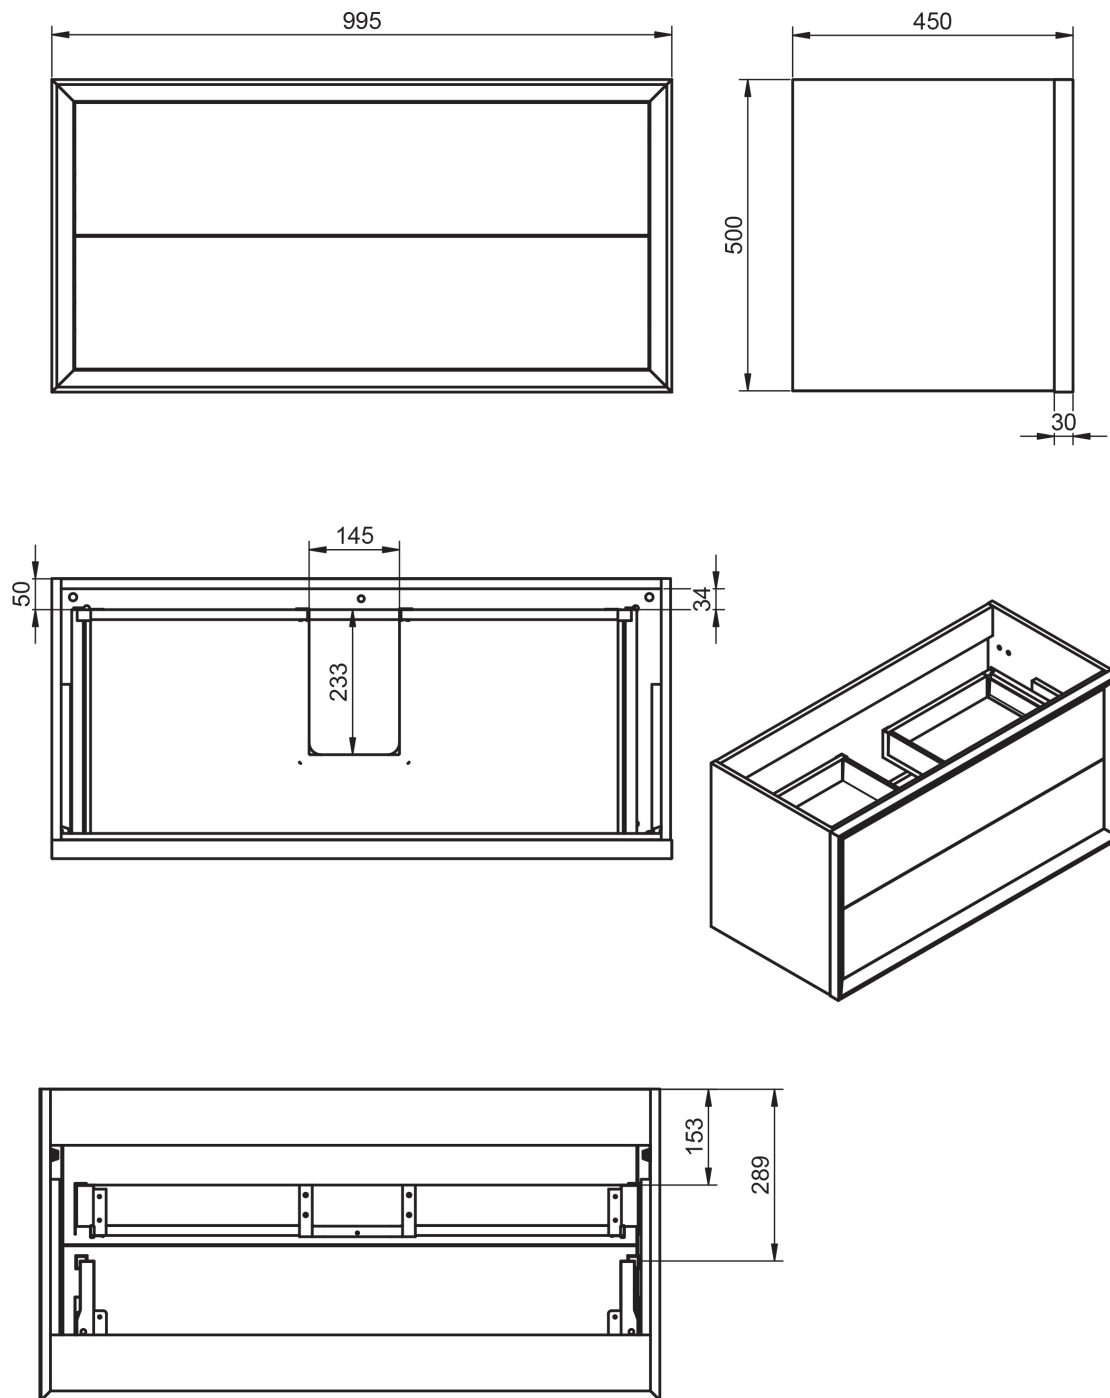

70

34,5

34,5

Auxiliares

Fondo 27cm

No reversible

34,5

Mueble Decor 2 cajones · 60cm

Mueble Decor 2 cajones - 80cm

Mueble Decor 2 cajones · 100cm

Column Decor

Colgar Decor

Mueble Decor Cristal - 60cm

Mueble Decor Cristal - 80cm

Mueble Decor Cristal - 100cm

Column Decor Cristal