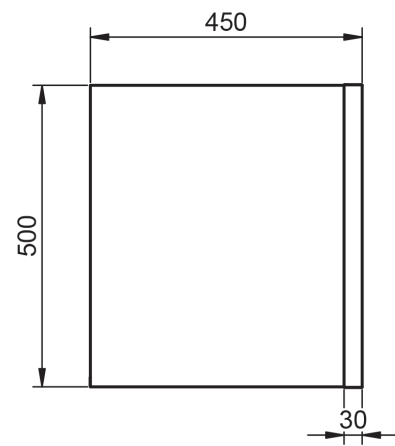

70

34,5

34,5

Auxiliares

Fondo 27cm

No reversible

34,5

Mueble Decor 2 cajones · 60cm

Mueble Decor 2 cajones - 80cm

Mueble Decor 2 cajones · 100cm

Column Decor

Colgar Decor

Mueble Decor Cristal - 60cm

Mueble Decor Cristal - 80cm

Mueble Decor Cristal - 100cm

Column Decor Cristal