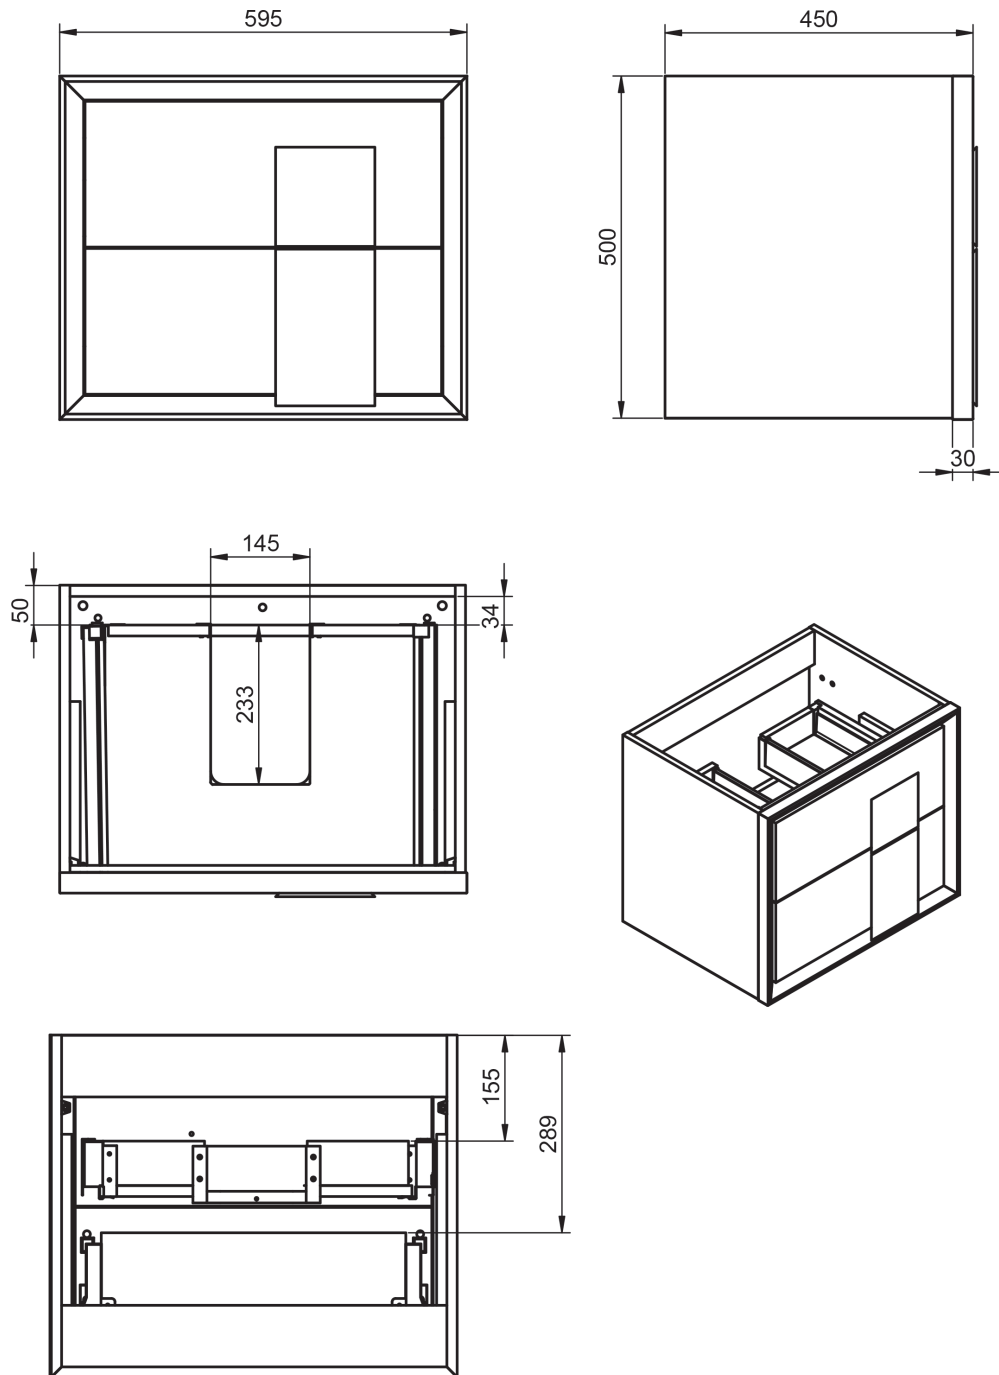

70

34,5

34,5

Auxiliares

Fondo 27cm

No reversible

34,5

Mueble Decor 2 cajones · 60cm

Mueble Decor 2 cajones - 80cm

Mueble Decor 2 cajones · 100cm

Column Decor

Colgar Decor

Mueble Decor Cristal - 60cm

Mueble Decor Cristal - 80cm

Mueble Decor Cristal - 100cm

Column Decor Cristal