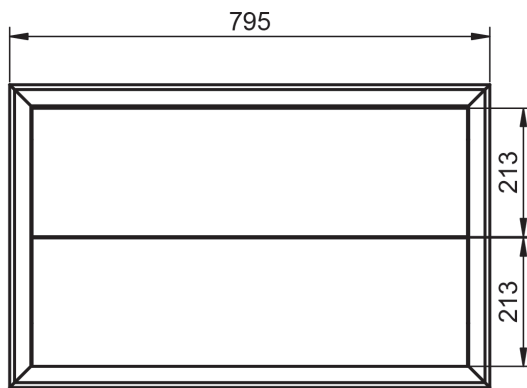

70

34,5

34,5

Auxiliares

Fondo 27cm

No reversible

34,5

Mueble Decor 2 cajones · 60cm

Mueble Decor 2 cajones - 80cm

Mueble Decor 2 cajones · 100cm

Column Decor

Colgar Decor

Mueble Decor Cristal - 60cm

Mueble Decor Cristal - 80cm

Mueble Decor Cristal - 100cm

Column Decor Cristal