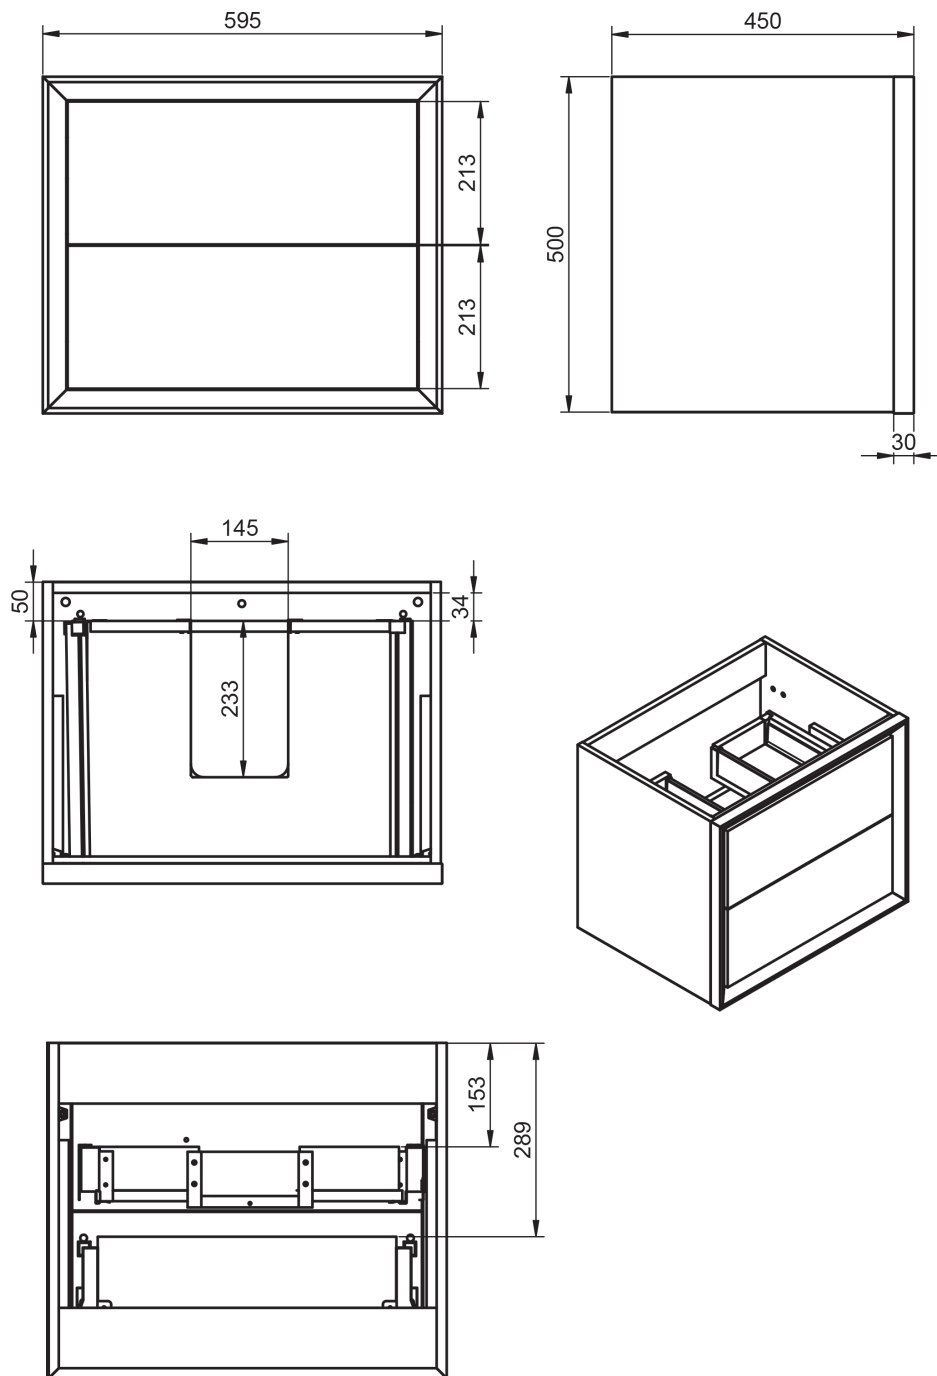

70

34,5

34,5

Auxiliares

Fondo 27cm

No reversible

34,5

Mueble Decor 2 cajones · 60cm

Mueble Decor 2 cajones - 80cm

Mueble Decor 2 cajones · 100cm

Column Decor

Colgar Decor

Mueble Decor Cristal - 60cm

Mueble Decor Cristal - 80cm

Mueble Decor Cristal - 100cm

Column Decor Cristal