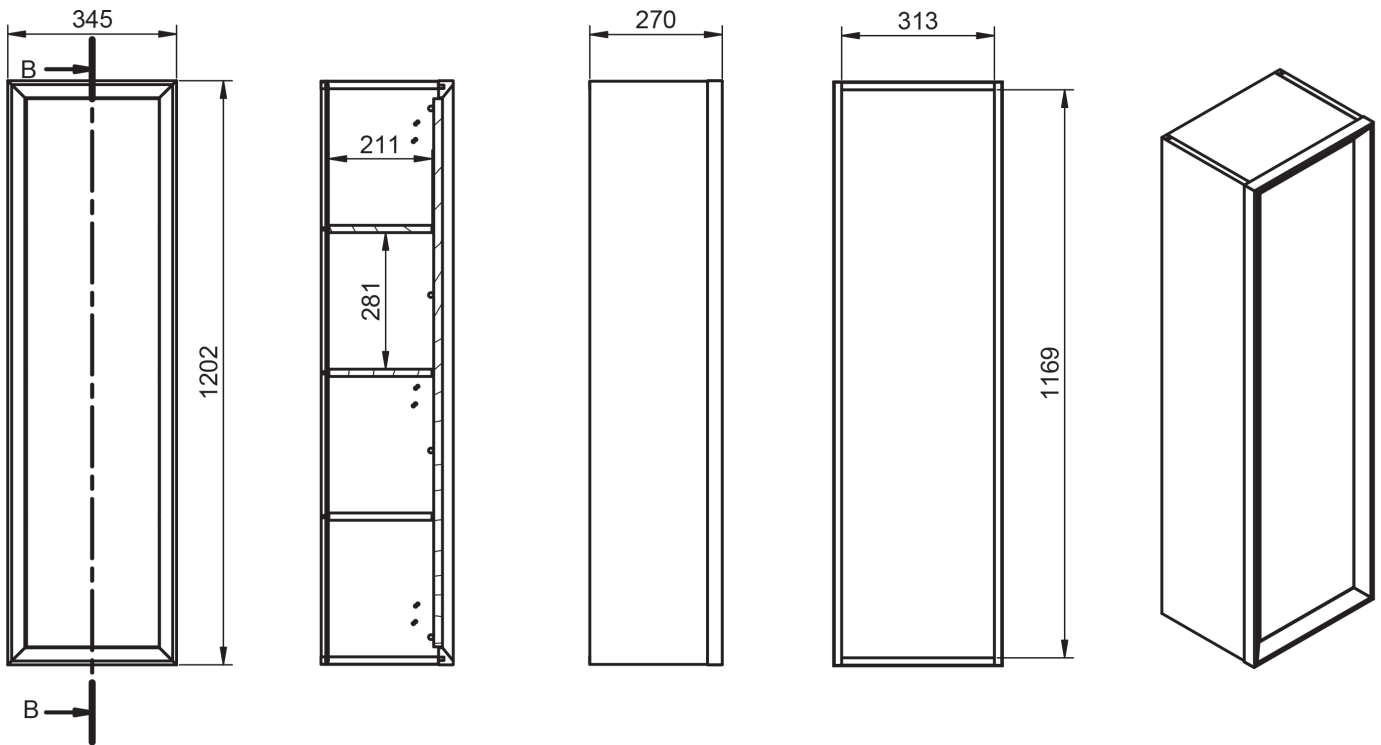

70

34,5

34,5

Auxiliares

Fondo 27cm

No reversible

34,5

Mueble Decor 2 cajones · 60cm

Mueble Decor 2 cajones - 80cm

Mueble Decor 2 cajones · 100cm

Column Decor

Colgar Decor

Mueble Decor Cristal - 60cm

Mueble Decor Cristal - 80cm

Mueble Decor Cristal - 100cm

Column Decor Cristal