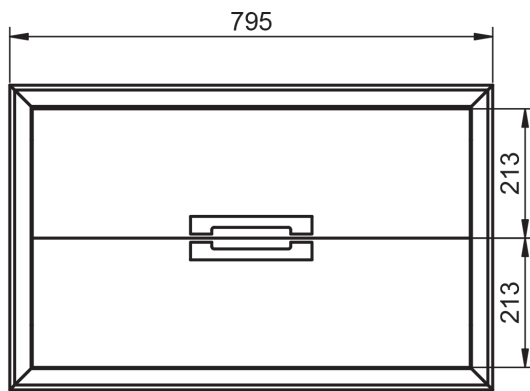

Mueble Decor Tirador - 80cm