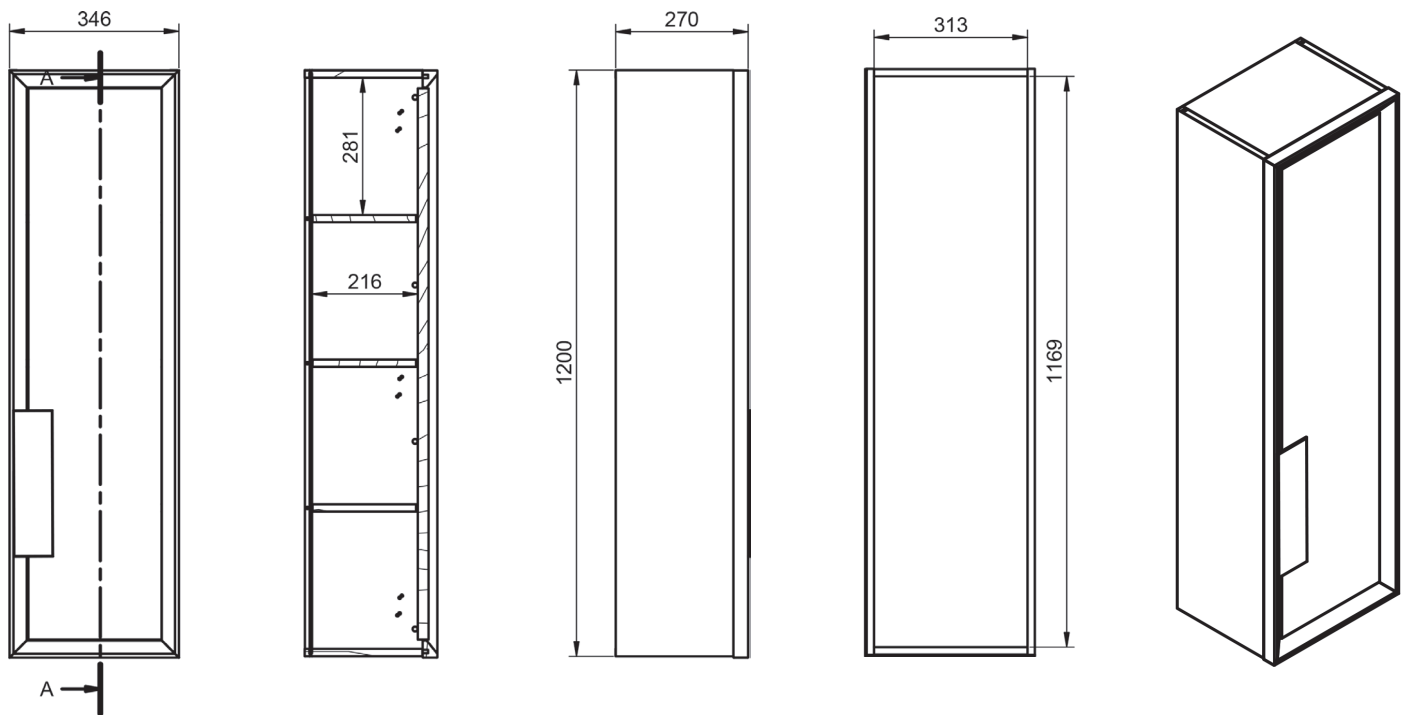

70

34,5

34,5

Auxiliares

Fondo 27cm

No reversible

34,5

Mueble Decor 2 cajones · 60cm

Mueble Decor 2 cajones - 80cm

Mueble Decor 2 cajones · 100cm

Column Decor

Colgar Decor

Mueble Decor Cristal - 60cm

Mueble Decor Cristal - 80cm

Mueble Decor Cristal - 100cm

Column Decor Cristal