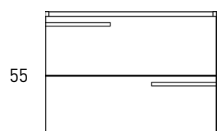

Musgo

B-soul

MEDIDAS SCALA

Muebles

Fondo 45cm

60-80-100-120

60-80-100-120

Estantería

Fondo 23cm

110

33

Columna

Fondo 25cm

110

33

110