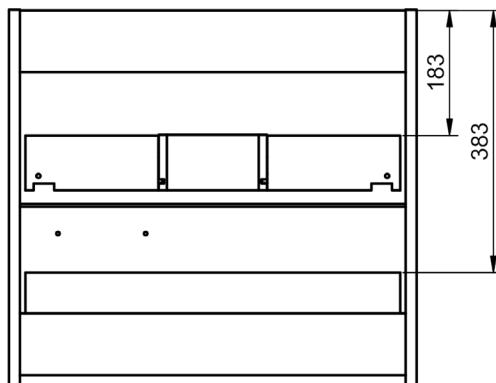

Musgo

B-soul

MEDIDAS SCALA

Muebles

Fondo 45cm

60-80-100-120

60-80-100-120

Estantería

Fondo 23cm

110

33

Columna

Fondo 25cm

110

33

110

33

110

34,5

Mueble 2 cajones · 60cm “Tirador superior izquierda”

Mueble 2 cajones · 60cm "Tirador superior derecha"

Mueble 2 cajones · 80cm “Tirador superior izquierda”

Mueble 2 cajones · 80cm "Tirador superior derecha"