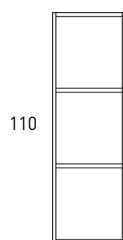

Musgo

B-soul

MEDIDAS SCALA

Muebles

Fondo 45cm

60-80-100-120

60-80-100-120

Estantería

Fondo 23cm

110

33

Columna

Fondo 25cm

110

33

110