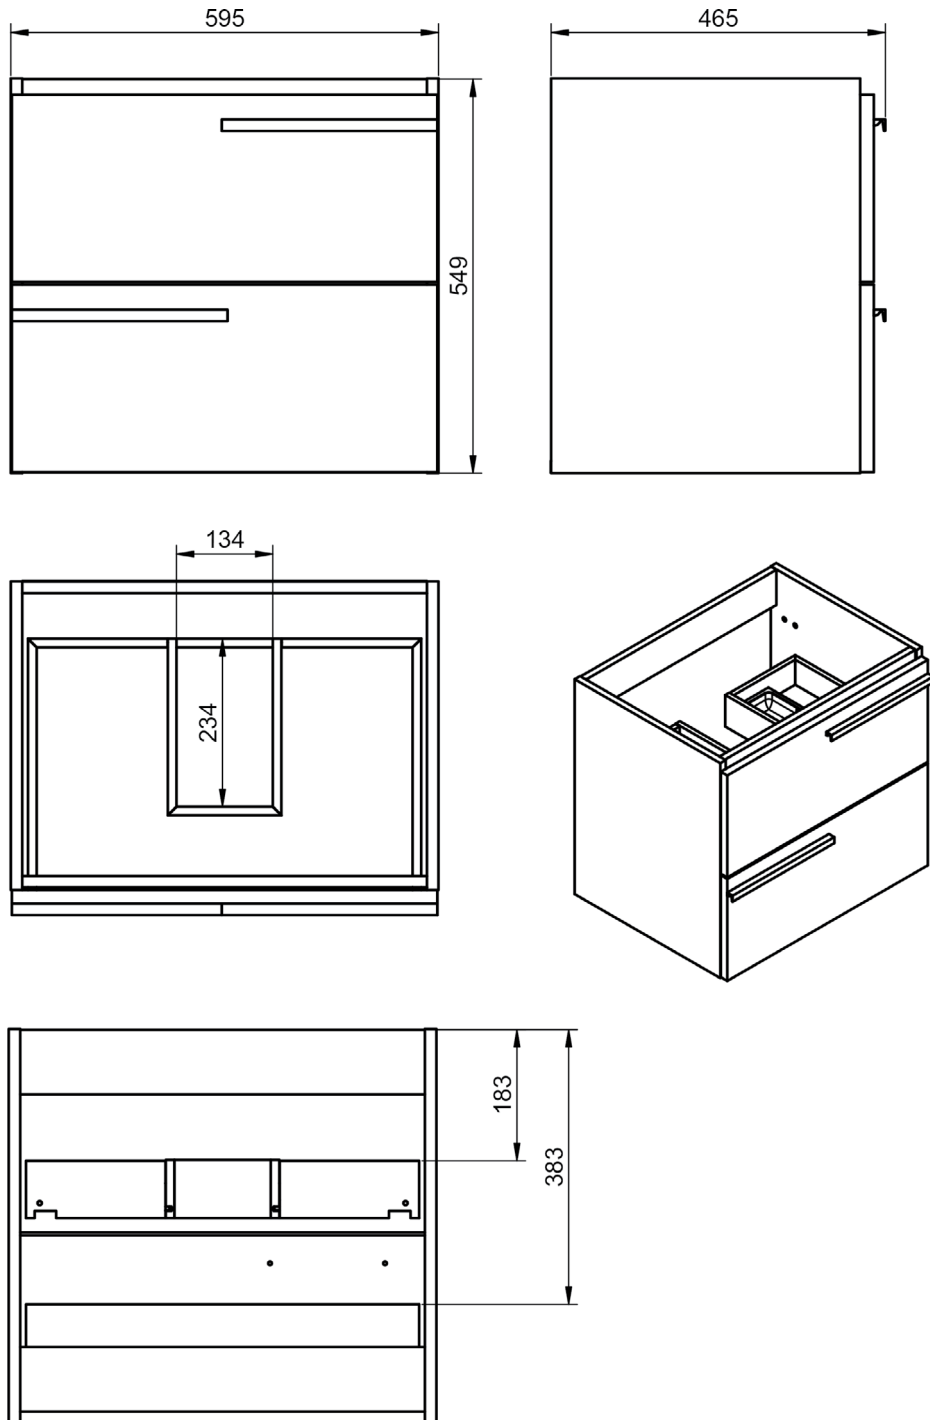

33

110

34,5

Mueble 2 cajones · 60cm “Tirador superior izquierda”

Mueble 2 cajones · 60cm "Tirador superior derecha"

Mueble 2 cajones · 80cm “Tirador superior izquierda”

Mueble 2 cajones · 80cm "Tirador superior derecha"

Mueble 2 cajones · 100cm "Tirador superior izquierda"

Mueble 2 cajones · 100cm "Tirador superior derecha"

Mueble 2 cajones · 100cm 1s der "Tirador superior izquierda"

Mueble 2 cajones · 100cm 1s der “Tirador superior derecha”

Mueble 2 cajones · 120cm 1s izq "Tirador superior izquierda"

Mueble 2 cajones · 120cm 1s izq "Tirador superior derecha"

Columna Scala 1P izquierda

Columna Scala 1P derecha

Estantería Scala

Taburete

Repisa Scala izq/der para espejo