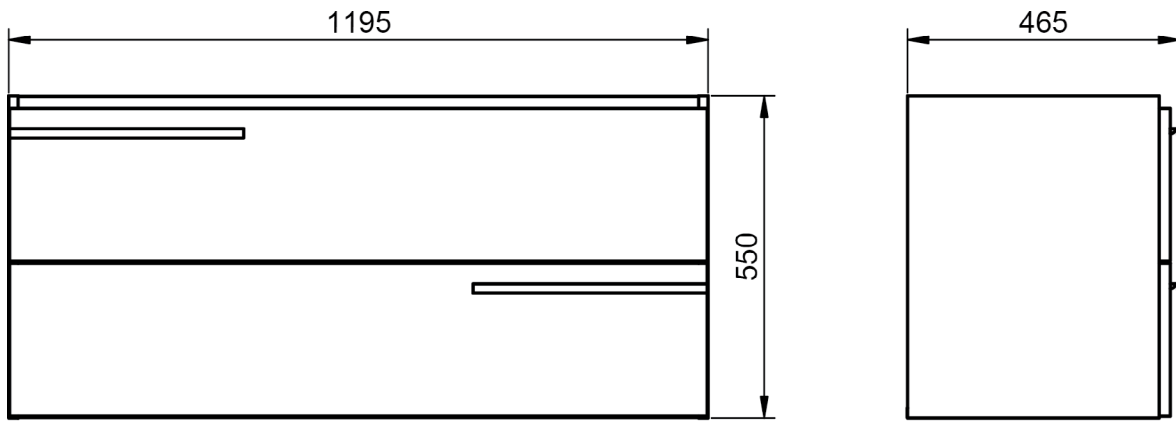

Mueble 2 cajones · 120cm 1s "Tirador superior izquierda"