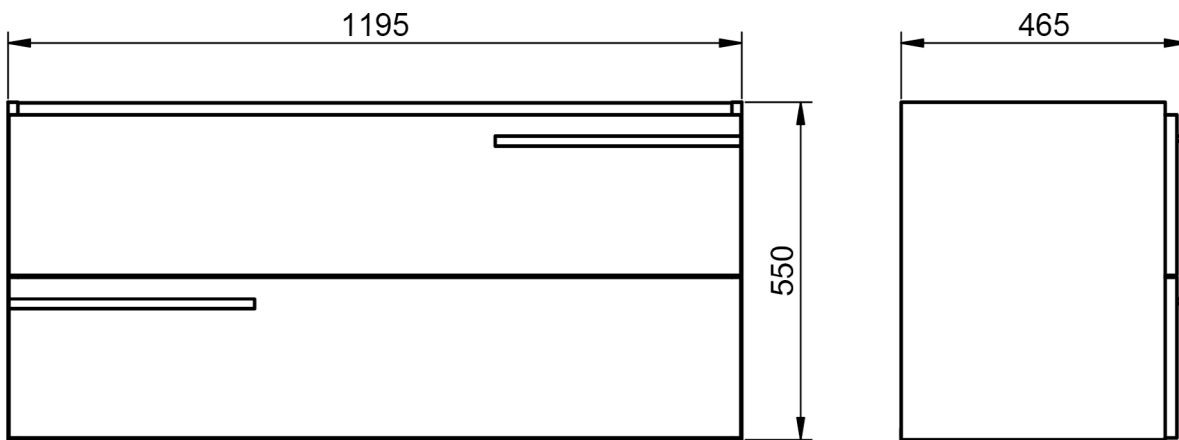

Musgo

B-soul

MEDIDAS SCALA

Muebles

Fondo 45cm

60-80-100-120

60-80-100-120

Estantería

Mueble 2 cajones · 100cm 1s izq "Tirador superior izquierda"

Mueble 2 cajones · 100cm 1s izq "Tirador superior derecha"

Mueble 2 cajones · 120cm 1s "Tirador superior izquierda"

Mueble 2 cajones - 120cm 1s "Tirador superior derecha"