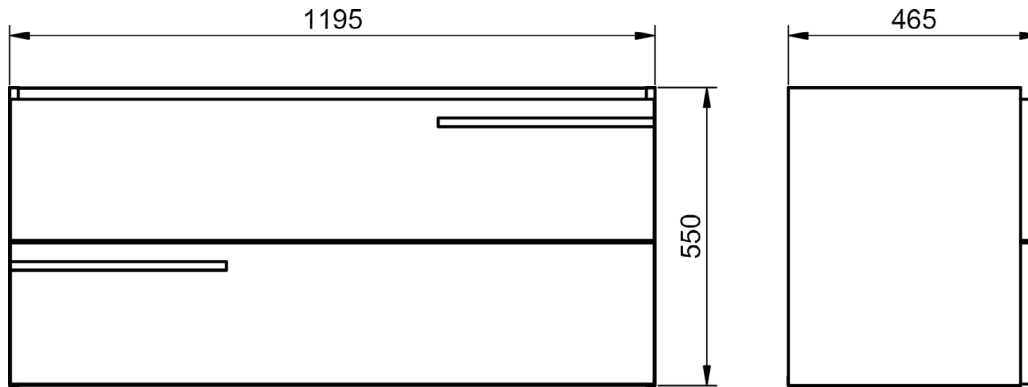

Musgo

B-soul

MEDIDAS SCALA

Muebles

Fondo 45cm

60-80-100-120

60-80-100-120

Estantería

Mueble 2 cajones · 120cm 2s "Tirador superior izquierda"

Mueble 2 cajones - 120cm 2s "Tirador superior derecha"

Mueble 2 cajones · 120cm 1s der "Tirador superior izquierda"

Mueble 2 cajones · 120cm 1s der "Tirador superior derecha"

Mueble 2 cajones · 120cm 1s izq "Tirador superior izquierda"

Mueble 2 cajones · 120cm 1s izq "Tirador superior derecha"

Columna Scala 1P izquierda

Columna Scala 1P derecha

Estantería Scala

Taburete

Repisa Scala izq/der para espejo