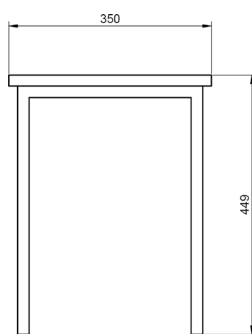

Musgo

B-soul

MEDIDAS SCALA

Muebles

Fondo 45cm

60-80-100-120

60-80-100-120

Estantería

Mueble 2 cajones · 120cm 2s "Tirador superior izquierda"

Mueble 2 cajones - 120cm 2s "Tirador superior derecha"

Mueble 2 cajones · 120cm 1s der "Tirador superior izquierda"

Mueble 2 cajones · 120cm 1s der "Tirador superior derecha"

Mueble 2 cajones · 120cm 1s izq "Tirador superior izquierda"

Mueble 2 cajones · 120cm 1s izq "Tirador superior derecha"

Columna Scala 1P izquierda

Columna Scala 1P derecha

Estantería Scala

Taburete

Repisa Scala izq/der para espejo