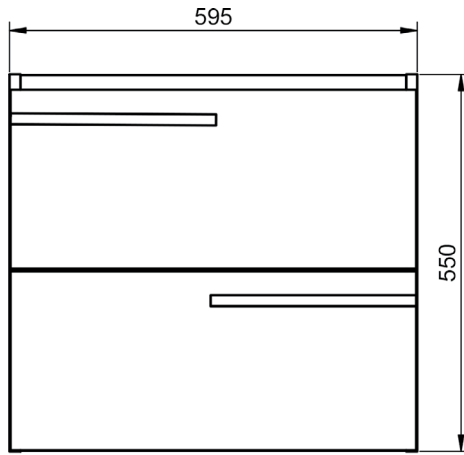

Musgo

B-soul

MEDIDAS SCALA

Muebles

Fondo 45cm

60-80-100-120

60-80-100-120

Estantería

Fondo 23cm

110

33

Columna

Fondo 25cm

110

33

110

33

110

34,5

Mueble 2 cajones · 60cm “Tirador superior izquierda”

Mueble 2 cajones · 60cm "Tirador superior derecha"

Mueble 2 cajones · 80cm “Tirador superior izquierda”

Mueble 2 cajones · 80cm "Tirador superior derecha"

Mueble 2 cajones · 120cm 1s izq "Tirador superior izquierda"

Mueble 2 cajones · 120cm 1s izq "Tirador superior derecha"

Columna Scala 1P izquierda

Columna Scala 1P derecha

Estantería Scala

Taburete

Repisa Scala izq/der para espejo