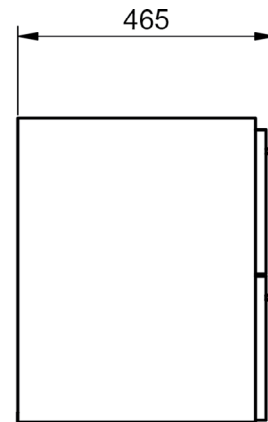

Musgo

B-soul

MEDIDAS SCALA

Muebles

Fondo 45cm

60-80-100-120

60-80-100-120

Estantería

Mueble 2 cajones · 100cm "Tirador superior izquierda"

Mueble 2 cajones · 100cm "Tirador superior derecha"

Mueble 2 cajones · 100cm 1s der "Tirador superior izquierda"

Mueble 2 cajones · 100cm 1s der “Tirador superior derecha”

Mueble 2 cajones · 100cm 1s izq "Tirador superior izquierda"

Mueble 2 cajones · 100cm 1s izq "Tirador superior derecha"

Mueble 2 cajones · 120cm 1s "Tirador superior izquierda"

Mueble 2 cajones - 120cm 1s "Tirador superior derecha"