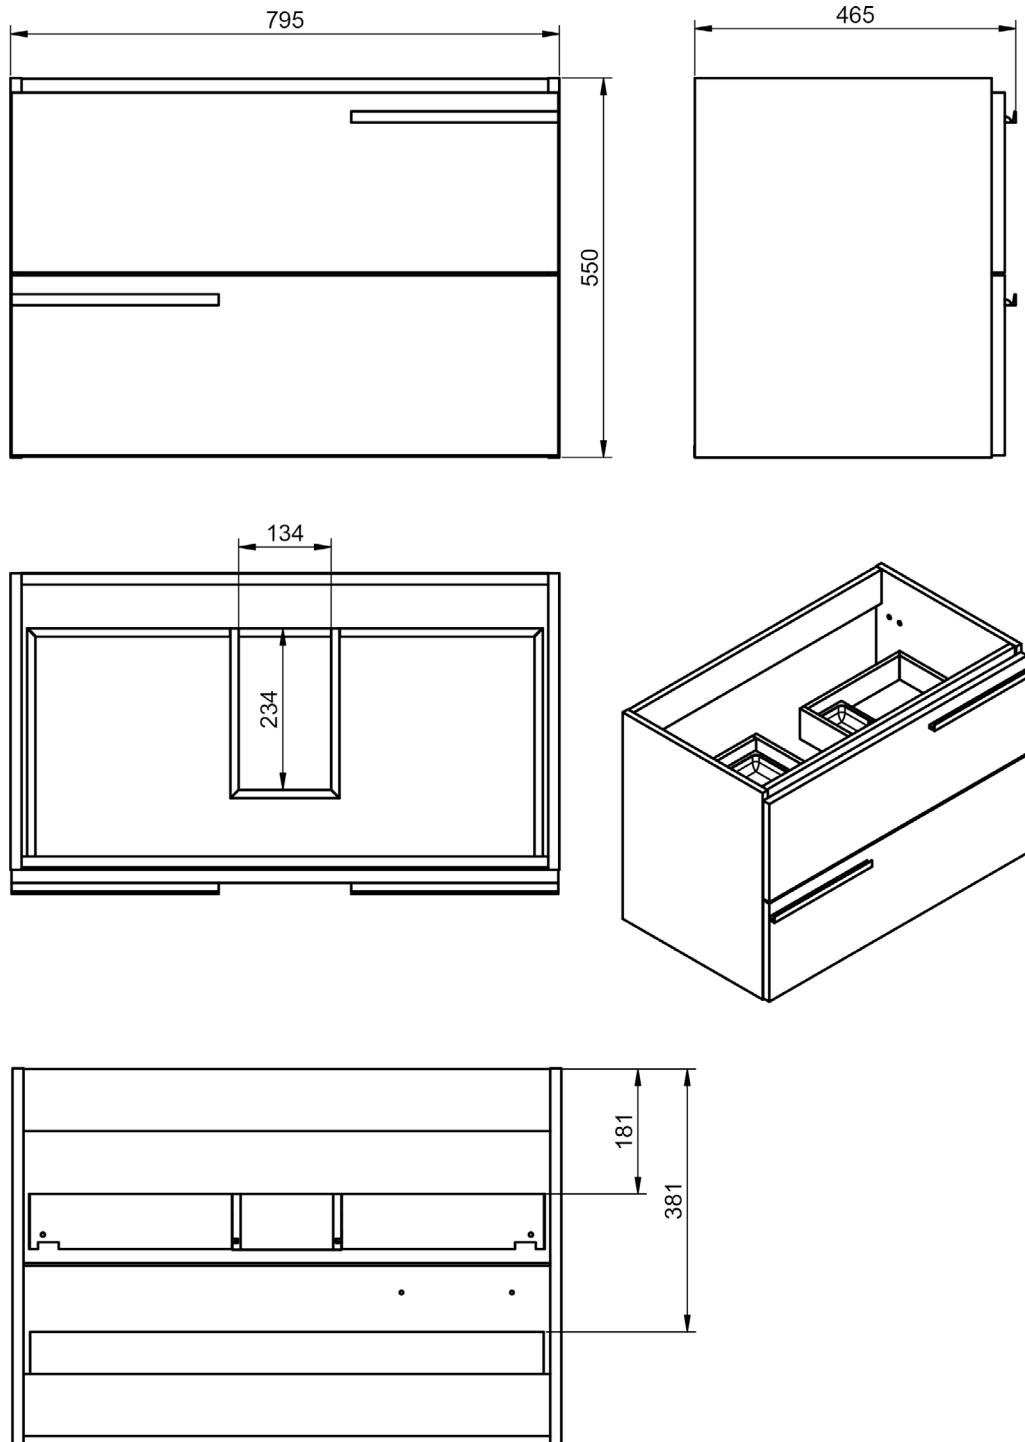

Musgo

B-soul

MEDIDAS SCALA

Muebles

Fondo 45cm

60-80-100-120

60-80-100-120

Estantería

33

110

34,5

Mueble 2 cajones · 60cm “Tirador superior izquierda”

Mueble 2 cajones · 60cm "Tirador superior derecha"

Mueble 2 cajones · 80cm “Tirador superior izquierda”

Mueble 2 cajones · 80cm "Tirador superior derecha"

Mueble 2 cajones · 100cm "Tirador superior izquierda"

Mueble 2 cajones · 100cm "Tirador superior derecha"

Mueble 2 cajones · 100cm 1s der "Tirador superior izquierda"

Mueble 2 cajones · 100cm 1s der “Tirador superior derecha”

Mueble 2 cajones · 120cm 1s izq "Tirador superior izquierda"

Mueble 2 cajones · 120cm 1s izq "Tirador superior derecha"

Columna Scala 1P izquierda

Columna Scala 1P derecha

Estantería Scala

Taburete

Repisa Scala izq/der para espejo