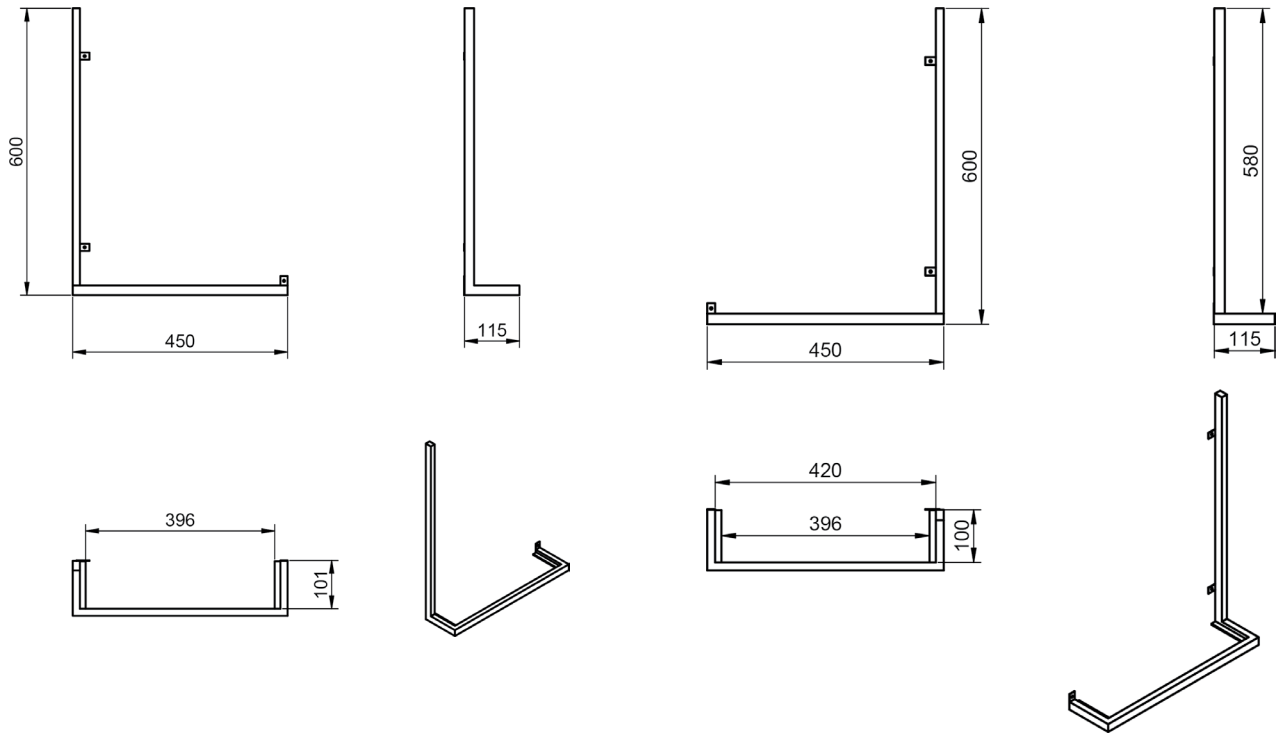

Mueble 2 cajones · 120cm 2s "Tirador superior izquierda"

Mueble 2 cajones - 120cm 2s "Tirador superior derecha"

Mueble 2 cajones · 120cm 1s der "Tirador superior izquierda"

Mueble 2 cajones · 120cm 1s der "Tirador superior derecha"

Mueble 2 cajones · 120cm 1s izq "Tirador superior izquierda"

Mueble 2 cajones · 120cm 1s izq "Tirador superior derecha"

Columna Scala 1P izquierda

Columna Scala 1P derecha

Estantería Scala

Taburete

Repisa Scala izq/der para espejo