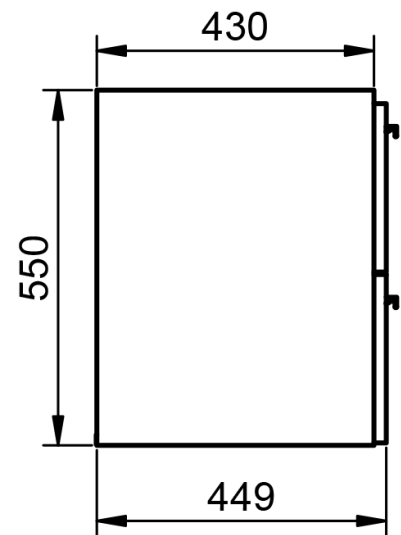

Musgo

B-soul

MEDIDAS SCALA

Muebles

Fondo 45cm

60-80-100-120

60-80-100-120

Estantería

33

110

34,5

Mueble 2 cajones · 60cm “Tirador superior izquierda”

Mueble 2 cajones · 60cm "Tirador superior derecha"

Mueble 2 cajones · 80cm “Tirador superior izquierda”

Mueble 2 cajones · 80cm "Tirador superior derecha"

Mueble 2 cajones · 100cm "Tirador superior izquierda"

Mueble 2 cajones · 100cm "Tirador superior derecha"

Mueble 2 cajones · 100cm 1s der "Tirador superior izquierda"

Mueble 2 cajones · 100cm 1s der “Tirador superior derecha”

Mueble 2 cajones · 100cm 1s izq "Tirador superior izquierda"

Mueble 2 cajones · 100cm 1s izq "Tirador superior derecha"

Mueble 2 cajones · 120cm 1s "Tirador superior izquierda"

Mueble 2 cajones - 120cm 1s "Tirador superior derecha"