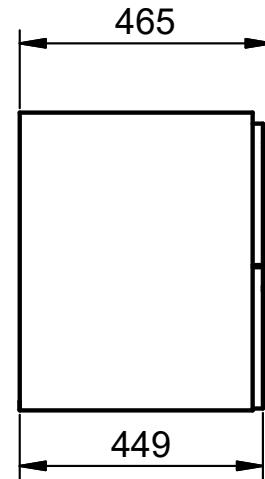

Musgo

B-soul

MEDIDAS SCALA

Muebles

Fondo 45cm

60-80-100-120

60-80-100-120

Estantería

Mueble 2 cajones · 100cm 1s izq "Tirador superior izquierda"

Mueble 2 cajones · 100cm 1s izq "Tirador superior derecha"

Mueble 2 cajones · 120cm 1s "Tirador superior izquierda"

Mueble 2 cajones - 120cm 1s "Tirador superior derecha"

Mueble 2 cajones · 120cm 2s "Tirador superior izquierda"

Mueble 2 cajones - 120cm 2s "Tirador superior derecha"

Mueble 2 cajones · 120cm 1s der "Tirador superior izquierda"

Mueble 2 cajones · 120cm 1s der "Tirador superior derecha"

Mueble 2 cajones · 120cm 1s izq "Tirador superior izquierda"

Mueble 2 cajones · 120cm 1s izq "Tirador superior derecha"

Columna Scala 1P izquierda

Columna Scala 1P derecha

Estantería Scala

Taburete

Repisa Scala izq/der para espejo