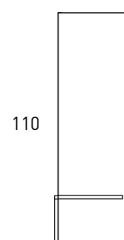

Musgo

B-soul

MEDIDAS SCALA

Muebles

Fondo 45cm

60-80-100-120

60-80-100-120

Estantería

Fondo 23cm

110

33

Columna

Fondo 25cm

110

33

110

33

110

34,5

Mueble 2 cajones · 60cm “Tirador superior izquierda”

Mueble 2 cajones · 60cm "Tirador superior derecha"

Mueble 2 cajones · 80cm “Tirador superior izquierda”

Mueble 2 cajones · 80cm "Tirador superior derecha"