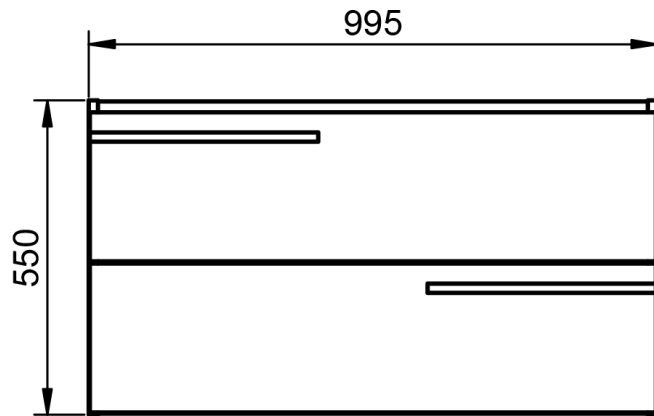

Mueble 2 cajones · 100cm 1s der "Tirador superior izquierda"