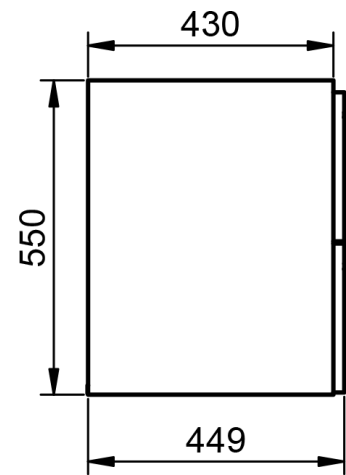

Musgo

B-soul

MEDIDAS SCALA

Muebles

Fondo 45cm

60-80-100-120

60-80-100-120

Estantería

Fondo 23cm

110

33

Columna

Fondo 25cm

110

33

110

33

110

34,5

Mueble 2 cajones · 60cm “Tirador superior izquierda”

Mueble 2 cajones · 60cm "Tirador superior derecha"

Mueble 2 cajones · 80cm “Tirador superior izquierda”

Mueble 2 cajones · 80cm "Tirador superior derecha"

Mueble 2 cajones · 100cm "Tirador superior izquierda"

Mueble 2 cajones · 100cm "Tirador superior derecha"

Mueble 2 cajones · 100cm 1s der "Tirador superior izquierda"

Mueble 2 cajones · 100cm 1s der “Tirador superior derecha”