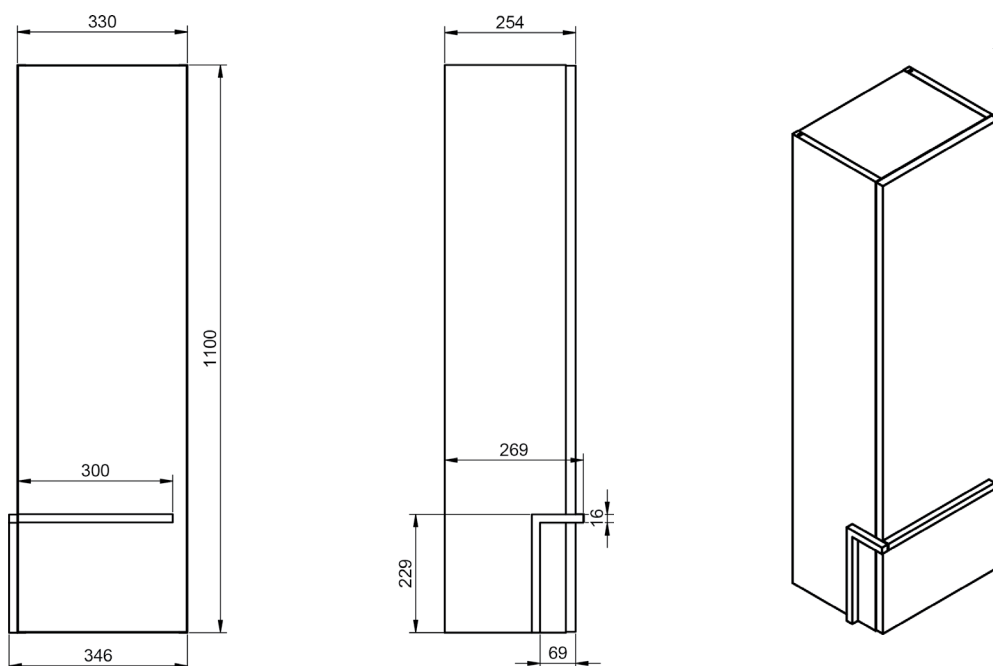

Musgo

B-soul

MEDIDAS SCALA

Muebles

Fondo 45cm

60-80-100-120

60-80-100-120

Estantería

Mueble 2 cajones · 120cm 2s "Tirador superior izquierda"

Mueble 2 cajones - 120cm 2s "Tirador superior derecha"

Mueble 2 cajones · 120cm 1s der "Tirador superior izquierda"

Mueble 2 cajones · 120cm 1s der "Tirador superior derecha"

Mueble 2 cajones · 120cm 1s izq "Tirador superior izquierda"

Mueble 2 cajones · 120cm 1s izq "Tirador superior derecha"

Columna Scala 1P izquierda

Columna Scala 1P derecha

Estantería Scala

Taburete

Repisa Scala izq/der para espejo