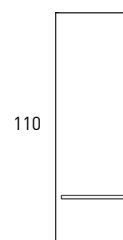

Musgo

B-soul

MEDIDAS SCALA

Muebles

Fondo 45cm

60-80-100-120

60-80-100-120

Estantería

Fondo 23cm

110

33

Columna

Fondo 25cm

110

33

110

33

110

34,5

Mueble 2 cajones · 60cm “Tirador superior izquierda”

Mueble 2 cajones · 60cm "Tirador superior derecha"

Mueble 2 cajones · 80cm “Tirador superior izquierda”

Mueble 2 cajones · 80cm "Tirador superior derecha"