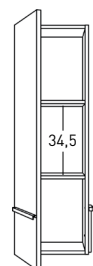

Musgo

B-soul

MEDIDAS SCALA

Muebles

Fondo 45cm

60-80-100-120

60-80-100-120

Estantería

Fondo 23cm

110

33

Columna

Fondo 25cm

110

33

110

33

110

34,5

Mueble 2 cajones · 60cm “Tirador superior izquierda”

Mueble 2 cajones · 60cm "Tirador superior derecha"

Mueble 2 cajones · 80cm “Tirador superior izquierda”

Mueble 2 cajones · 80cm "Tirador superior derecha"

Mueble 2 cajones · 120cm 1s izq "Tirador superior izquierda"

Mueble 2 cajones · 120cm 1s izq "Tirador superior derecha"

Columna Scala 1P izquierda

Columna Scala 1P derecha

Estantería Scala

Taburete

Repisa Scala izq/der para espejo