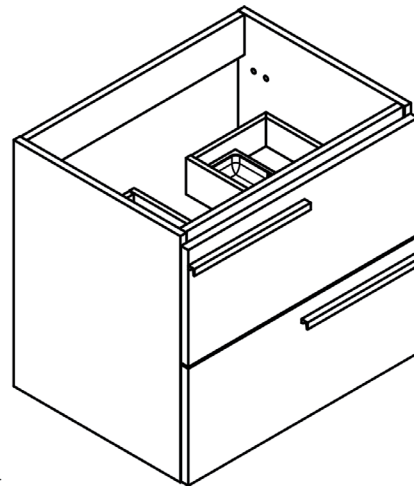

Musgo

B-soul

MEDIDAS SCALA

Muebles

Fondo 45cm

60-80-100-120

60-80-100-120

Estantería

Fondo 23cm

110

33

Columna

Fondo 25cm

110

33

110

33

110

34,5

Mueble 2 cajones · 60cm “Tirador superior izquierda”

Mueble 2 cajones · 60cm "Tirador superior derecha"

Mueble 2 cajones · 80cm “Tirador superior izquierda”

Mueble 2 cajones · 80cm "Tirador superior derecha"