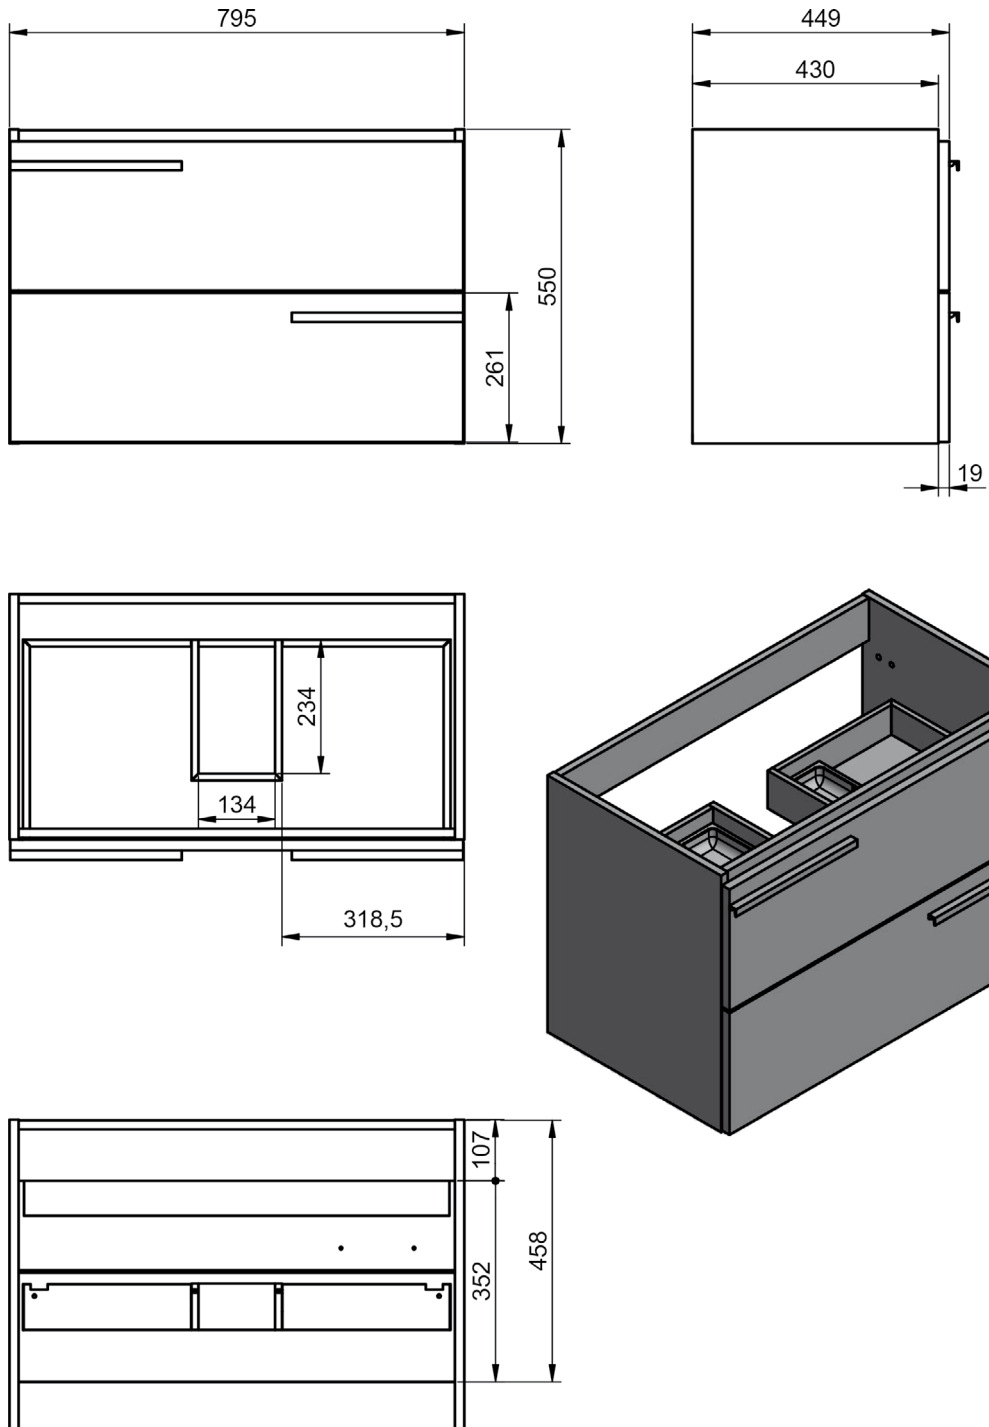

SCALA
TECNICO

TECNICO SCALA

- Costados: Fabricado en tablero de partículas de 16mm
- Frentes: Fabricado en tablero de partículas de 19mm
- Acabado: Laminado
- Colgador: Scarpi 4

Puertas Soft Close

Cajones Soft Close

Musgo

B-soul

MEDIDAS SCALA

Muebles

Fondo 45cm

60-80-100-120

60-80-100-120

Estantería

33

110

34,5

Mueble 2 cajones · 60cm “Tirador superior izquierda”

Mueble 2 cajones · 60cm "Tirador superior derecha"

Mueble 2 cajones · 80cm “Tirador superior izquierda”

Mueble 2 cajones · 80cm "Tirador superior derecha"

Mueble 2 cajones · 100cm "Tirador superior izquierda"

Mueble 2 cajones · 100cm "Tirador superior derecha"

Mueble 2 cajones · 100cm 1s der "Tirador superior izquierda"

Mueble 2 cajones · 100cm 1s der “Tirador superior derecha”