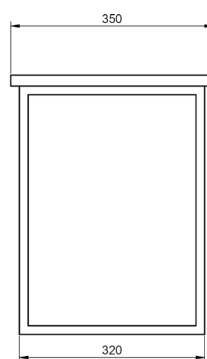

Musgo

B-soul

MEDIDAS SCALA

Muebles

Fondo 45cm

60-80-100-120

60-80-100-120

Estantería

Mueble 2 cajones · 120cm 1s izq "Tirador superior izquierda"

Mueble 2 cajones · 120cm 1s izq "Tirador superior derecha"

Columna Scala 1P izquierda

Columna Scala 1P derecha

Estantería Scala

Taburete

Repisa Scala izq/der para espejo