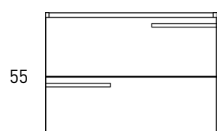

Musgo

B-soul

MEDIDAS SCALA

Muebles

Fondo 45cm

60-80-100-120

60-80-100-120

Estantería

Fondo 23cm

110

33

Columna

Fondo 25cm

110

33

110

33

110

34,5

Mueble 2 cajones · 60cm “Tirador superior izquierda”

Mueble 2 cajones · 60cm "Tirador superior derecha"

Mueble 2 cajones · 80cm “Tirador superior izquierda”

Mueble 2 cajones · 80cm "Tirador superior derecha"