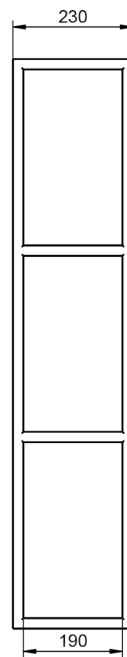

Estantería Scala