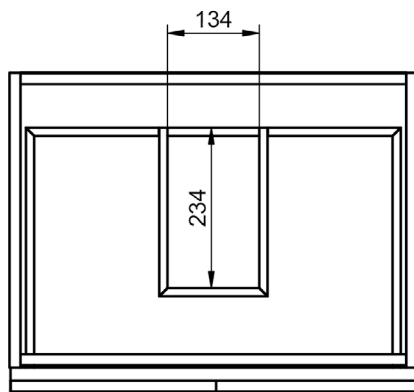

Musgo

B-soul

MEDIDAS SCALA

Muebles

Fondo 45cm

60-80-100-120

60-80-100-120

Estantería

Fondo 23cm

110

33

Columna

Fondo 25cm

110

33

110

33

110

34,5

Mueble 2 cajones · 60cm “Tirador superior izquierda”

Mueble 2 cajones · 60cm "Tirador superior derecha"

Mueble 2 cajones · 80cm “Tirador superior izquierda”

Mueble 2 cajones · 80cm "Tirador superior derecha"