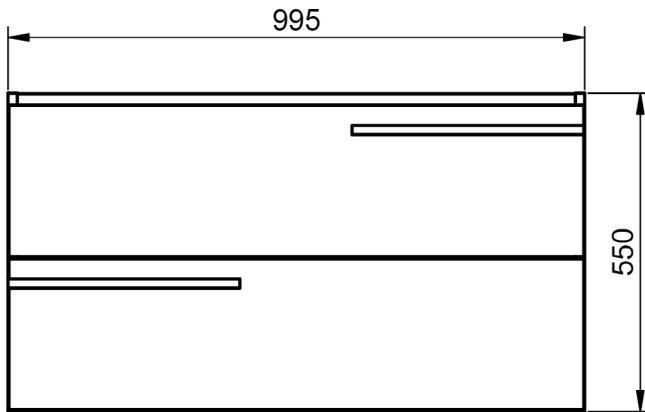

Mueble 2 cajones · 100cm "Tirador superior derecha"