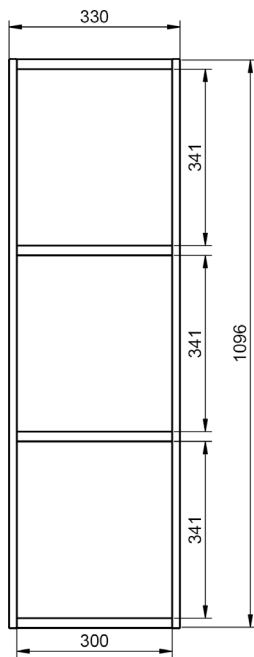

Musgo

B-soul

MEDIDAS SCALA

Muebles

Fondo 45cm

60-80-100-120

60-80-100-120

Estantería

Fondo 23cm

110

33

Columna

Fondo 25cm

110

33

110

Mueble 2 cajones · 120cm 2s "Tirador superior izquierda"

Mueble 2 cajones - 120cm 2s "Tirador superior derecha"

Mueble 2 cajones · 120cm 1s der "Tirador superior izquierda"

Mueble 2 cajones · 120cm 1s der "Tirador superior derecha"

Mueble 2 cajones · 120cm 1s izq "Tirador superior izquierda"

Mueble 2 cajones · 120cm 1s izq "Tirador superior derecha"

Columna Scala 1P izquierda

Columna Scala 1P derecha

Estantería Scala

Taburete

Repisa Scala izq/der para espejo