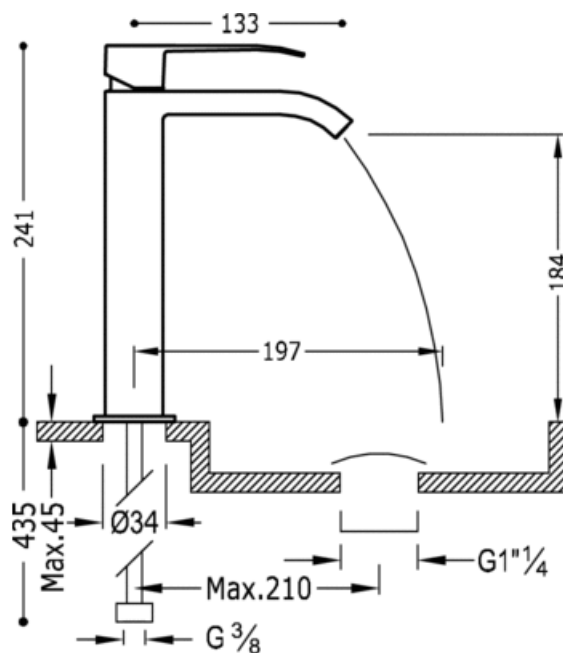

Monomando lavabo; con caño cascada. NOTA: La grifería con caño cascada se acompaña con 2 llaves de regulación con filtro (Ref: 91.34.525): con acabado negro cromo, maneta

Lavabo
Monomando
Maneta
Con cascada
Superficie