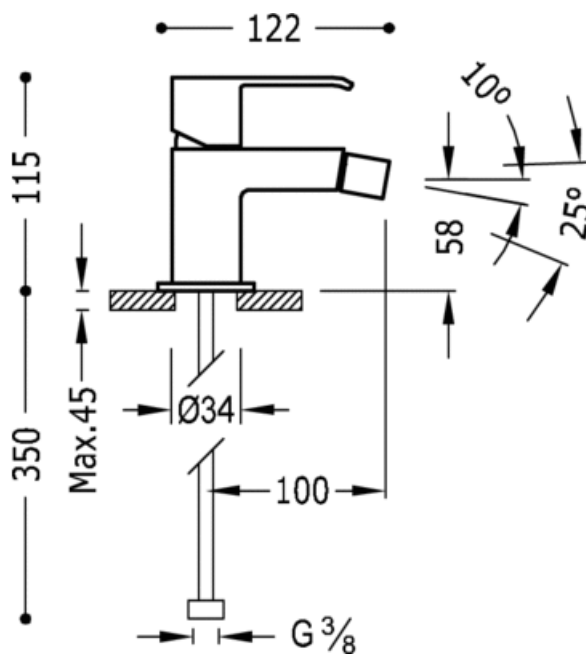

Monomando bidé: con acabado blanco cromo

Bide
 Monomando
 Maneta
 Con aireador
 Superficie

ACE	00612001ACD
NCR	00612001NED
BCR	00612001BLD