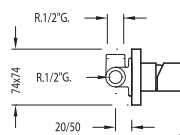

Empotrados

Ref.:

Monomando empotrar ducha

6.06.177
4.06.177