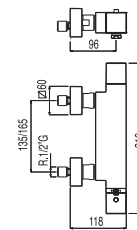

6.07.164.9
4.07.164.9

Bañera-ducha CUADRO EXCLUSIVE termostática
con cascada. Ducha anticalcárea con soporte orientable.
Flexo SATIN (91.34.609).

LATÓN

TRES TOUCH-COOL®