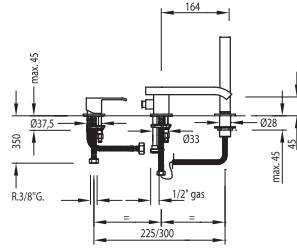

CUADRO EXCLUSIVE

Bañeras de repisa

Ref.:

Monomando bañera de repisa
con caño cascada y ducha anticalcárea

LATÓN

6.06.161.02
4.06.161.02