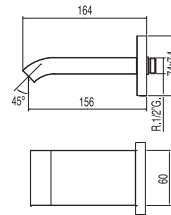

LATÓN

	6.07.192	
	4.07.192	

Caño cascada bañera-ducha