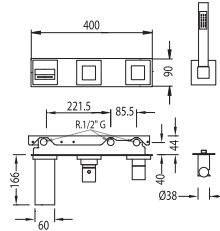

CUADRO EXCLUSIVE

Ref:

Termostática bañera
con caño cascada, ducha anticalcárea con soporte toma pared. Flexo SATIN (91.34.609).