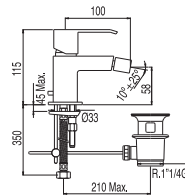

NEGRO-CROMO
BLANCO-CROMO

Pinturas ecológicas libres de disolventes

Bidé

Ref.:

Monomando bidé

6.06.120
4.06.120

6.06.120.DA
4.06.120.DA

Monomando bidé