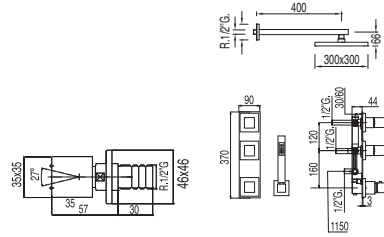

☐ 6.07.178
☐ 4.07.178

☒ = Negro-Cromo   ☐ = Blanco-Cromo

Pedido especial - Plazo de entrega 4 semanas