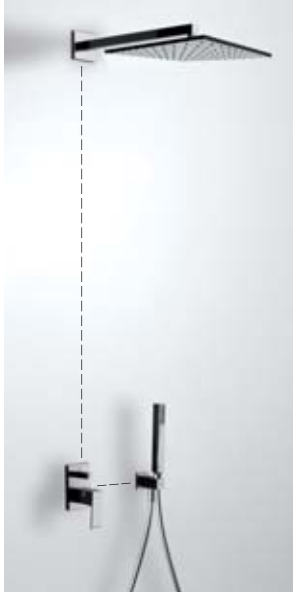

Monomando bañera de repisa
con caño cascada y ducha anticalcárea

LATÓN

6.06.161.02
4.06.161.02

Kit depósito para bañeras de repisa
Fácil montaje superior. Sin registros

Sistema Patentado®

Cr 1.06.245

Válvula bañera con toma drenaje

Cr 1.34.445

Empotrados

Ref.:

Monomando empotrar ducha

6.06.177
4.06.177

Monomando empotrar baño-
ducha

6.06.180
4.06.180

● = Negro-Cromo

○ = Blanco-Cromo

Cr = Cromo

Pedido especial - Plazo de entrega 4 semanas

Conjuntos empotrados Ref.:

Kit de ducha empotrado CUADRO EXCLUSIVE
con cierre y regulación de caudal. Ducha fija 300x300 mm. Material Latón. Soporte con toma pared. Ducha móvil anticalcárea. Flexo SATIN (91.34.609.15).

 91.30.190		6.06.980	
		4.06.980	

Kit de ducha empotrado CUADRO EXCLUSIVE
con cierre y regulación de caudal. Ducha fija 300x300 mm. Material Latón. Barra long. 900 mm. Soporte con toma pared. Ducha móvil anticalcárea. Flexo SATIN (91.34.609.15).