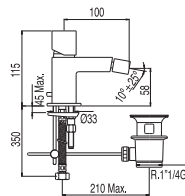

NEGRO-CROMO
BLANCO-CROMO

Pinturas ecológicas libres de disolventes

Bidé

Ref.:

Monomando bidé

6.06.120
4.06.120

6.06.120.DA
4.06.120.DA

Monomando bidé

6.07.120
4.07.120

6.07.120.DA
4.07.120.DA

Monomando baño

Ref.:

Monomando ducha
Ducha anticalcárea con soporte orientable. Flexo SATIN (91.34.609.15).

LATÓN

6.07.167
4.07.167

Monomando bañera-ducha
con cascada. Ducha anticalcárea con soporte orientable. Flexo SATIN (91.34.609).

LATÓN

6.07.170.02
4.07.170.02

= Negro-Cromo = Blanco-Cromo

Recomendado montar válvula SIMPLE RAPID (NO INCLUIDA)

Pedido especial - Plazo de entrega 4 semanas