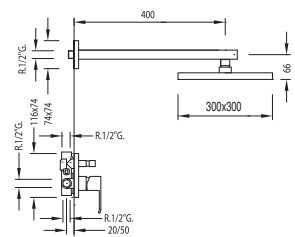

91.30.190		6.06.985	
		4.06.985