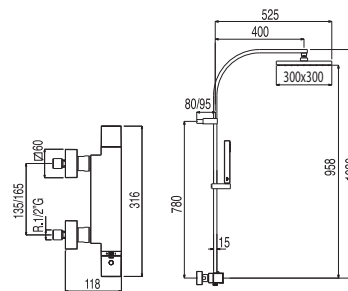

Bañera-ducha CUADRO EXCLUSIVE termostática
con cascada. Ducha anticalcárea con soporte orientable.
Flexo SATIN (91.34.609).

LATÓN

TRES TOUCH-COOL®

6.07.174.9
4.07.174.9

Conjuntos termostáticos

Ref.:

Conjunto ducha CUADRO EXCLUSIVE termostática
Ducha fija 300x300 mm. Material Latón. Ducha móvil anticalcárea. Flexo SATIN (91.34.609.15). Inversor integrado en el regulador de caudal (ver pág. 576)