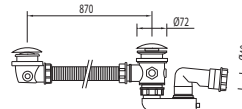

Monomando bañera de repisa
con caño cascada y ducha anticalcárea

LATÓN

6.06.161.02
4.06.161.02

Kit depósito para bañeras de repisa
Fácil montaje superior. Sin registros

Sistema Patentado®

Cr 1.06.245

Válvula bañera con toma drenaje