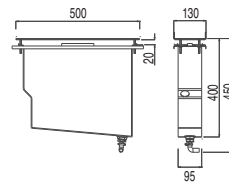

Monomando bañera de repisa
con caño cascada y ducha anticalcárea

LATÓN

6.06.161.02
4.06.161.02

Kit depósito para bañeras de repisa
Fácil montaje superior. Sin registros

Sistema Patentado®

Cr 1.06.245

Válvula bañera con toma drenaje