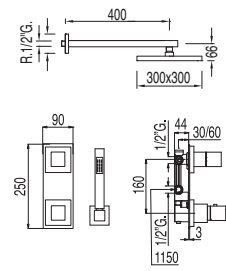

☐ 6.07.175
☐ 4.07.175