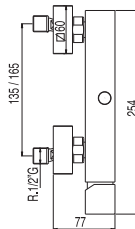

Monomando baño

Ref.:

Monomando ducha
Ducha anticalcárea con soporte orientable. Flexo SATIN (91.34.609.15).

LATÓN