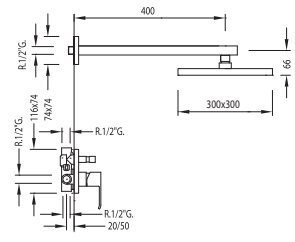

○ = Blanco-Cromo

Cr = Cromo

Pedido especial - Plazo de entrega 4 semanas

Conjuntos empotrados Ref.:

Kit de ducha empotrado CUADRO EXCLUSIVE
con cierre y regulación de caudal. Ducha fija 300x300 mm. Material Latón. Soporte con toma pared. Ducha móvil anticalcárea. Flexo SATIN (91.34.609.15).