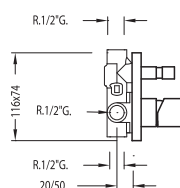

6.06.180
4.06.180

● = Negro-Cromo

○ = Blanco-Cromo

Cr = Cromo

Pedido especial - Plazo de entrega 4 semanas