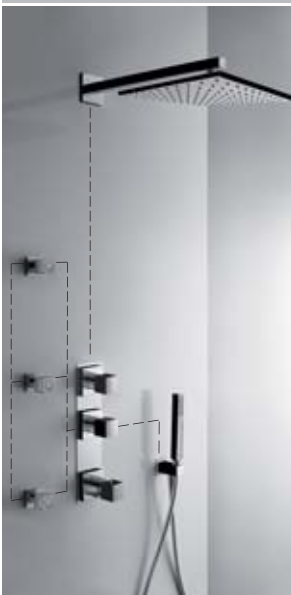

Pinturas ecológicas libres de disolventes 

Ref.:

Kit de ducha termostático empotrado CUADRO EXCLUSIVE
con cierre y regulación de caudal. (2 vías) Ducha fija 300x300 mm. Material Latón. Soporte con toma pared. Ducha móvil anticalcárea. Flexo SATIN (91.34.609.15).

6.07.175
 4.07.175

Kit de ducha termostático empotrado CUADRO EXCLUSIVE
con cierre y regulación de caudal. (3 vías) Ducha fija 300x300 mm. Material Latón. 3 jets antical orientables (91.34.515). Soporte con toma pared. Ducha móvil anticalcárea. Flexo SATIN (91.34.609.15).