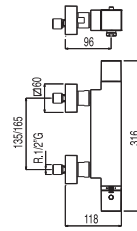

CUADRO EXCLUSIVE

Termostáticas

Ref.:

Ducha CUADRO EXCLUSIVE termostática
Ducha anticalcárea con soporte orientable.
Flexo SATIN (91.34.609.15).

LATÓN

TRES TOUCH-COOL®