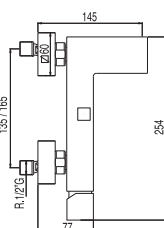

Monomando baño

Ref.:

Monomando ducha
Ducha anticalcárea con soporte orientable. Flexo SATIN (91.34.609.15).

LATÓN

6.07.167
4.07.167

Monomando bañera-ducha
con cascada. Ducha anticalcárea con soporte orientable. Flexo SATIN (91.34.609).