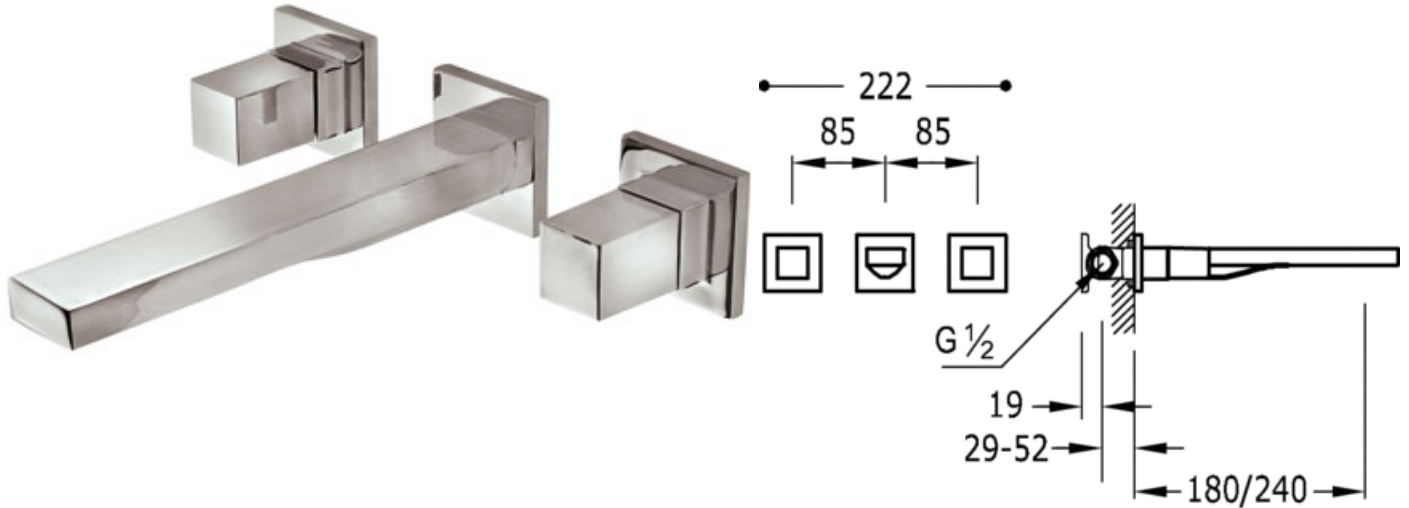

Bimando mural CUADRO; 180 mm: con acabado acero

91.34.282

Ac

Lavabo / cocina
 Bimando
 Volante
 Con aireador
 Empotrado

ACE 00815301AC