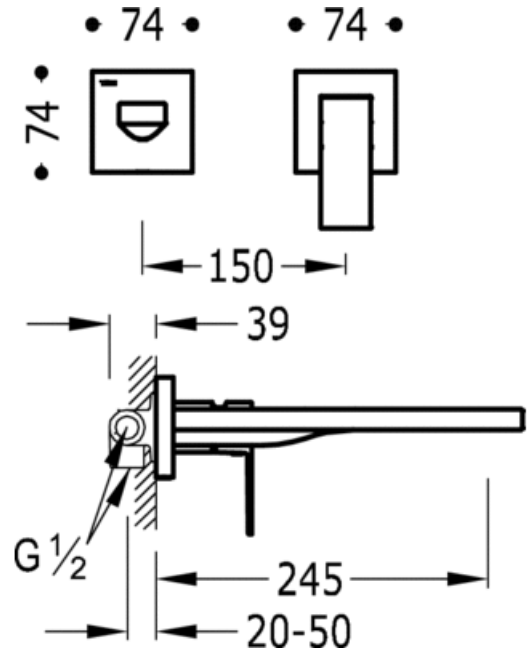

Monomando mural CUADRO; 245 mm: con acabado acero, maneta

Lavabo / cocina  
 Monomando  
 Maneta  
 Con aireador  
 Empotrado

ACE 00620011AC