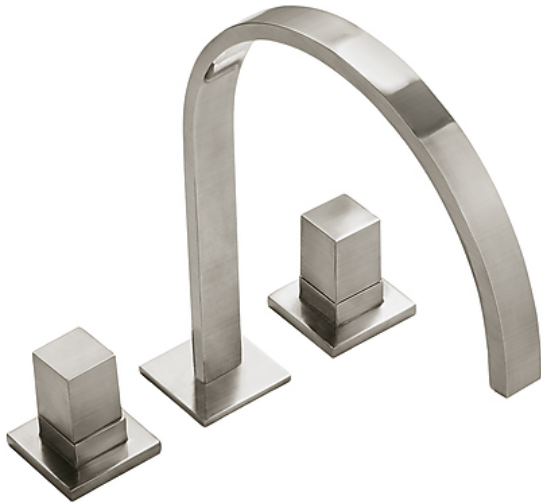

Bimando de repisa; caño 35x15 mm. con aireador rectangular oculto: con acabado acero

91.34.282

Ac

Lavabo
Bimando
Volante
Con aireador
Empotrado

ACE 00810501AC