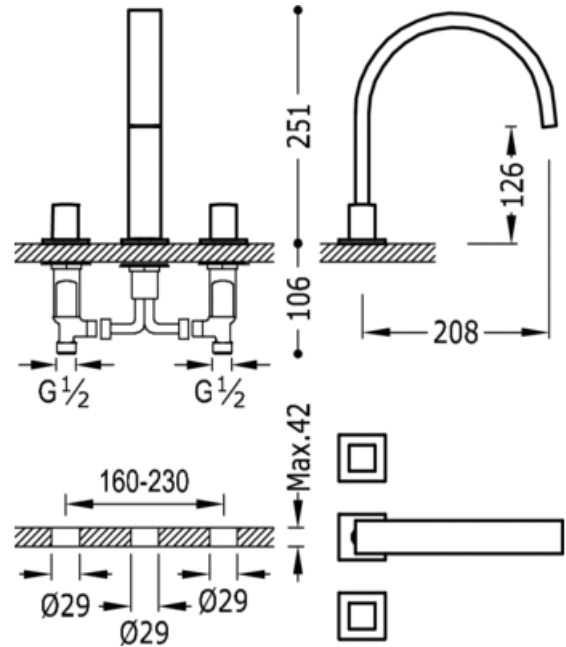

Bimando de repisa; caño 35x15 mm. con aireador rectangular oculto: con acabado acero

91.34.282

Ac

Lavabo
Bimando
Volante
Con aireador
Empotrado

ACE 00810501AC