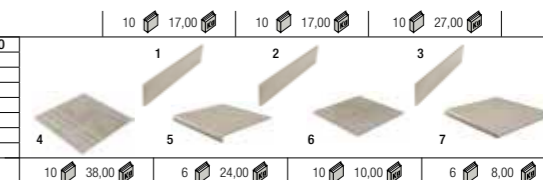

DIN 51130 R9 UNE-EN 12633 CLASE 1

FORMATO	PZ/CJ	M/CJ	CJ/PL	M/PL	KG/CJ	KG/PL
75x75	3	1,69	28	47,32	42,00	1202