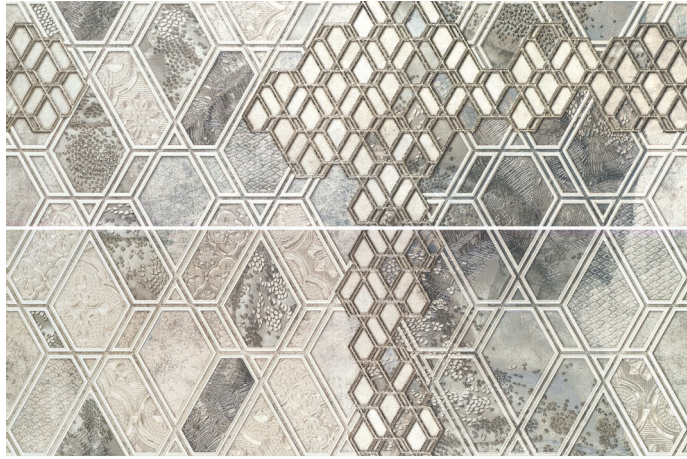

The 1208 series presents a brush hammered finish with great personality but a soft delicate texture. The tile is in white body 40x120cm rectified format. It is available in a simple and timeless spectrum of colour, with linear reliefs in pearl and cream colors. A collection that will ensure an elegant result.

1208

QUARRY

FACE

1208 presenta una pieza abujardada con gran personalidad pero delicada y que invita al tacto. Las baldosas en pasta blanca rectificadas en formato 40x120 cm. se muestran en una paleta sencilla y atemporal, con relieves lineales en los colores perla y crema. Una colección que asegura unos resultados elegantes y limpios.

1340. 50x129,5 / 25x129,5
5037. 50x50

CREMA TABACO

go to page 135/295 veasé pag. 135/295

Rectificado 1208 Crema 40x120
1208 Crema 40,7x120,7

B080
B071

Rectificado 1208 Crema 40x120 Relieve
1208 Crema 40,7x120,7 Relieve

B089
B079

Rectificado 1208 Tabaco 40x120
1208 Tabaco 40,7x120,7

B080
B071

Composición 1208 CENIZA 40x120 Valquiria II

P211

Decor 1208 Perla 40x120 Fenice

P202

Composición 1208 TABACO 40x120 Valquiria II