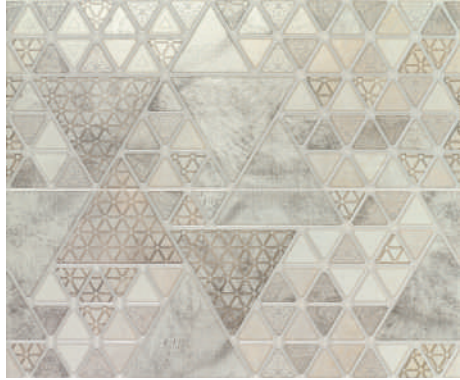

8200 DECORATION OPTIONS

Composición 8200 Perla 33,3x80 Triangle II P201