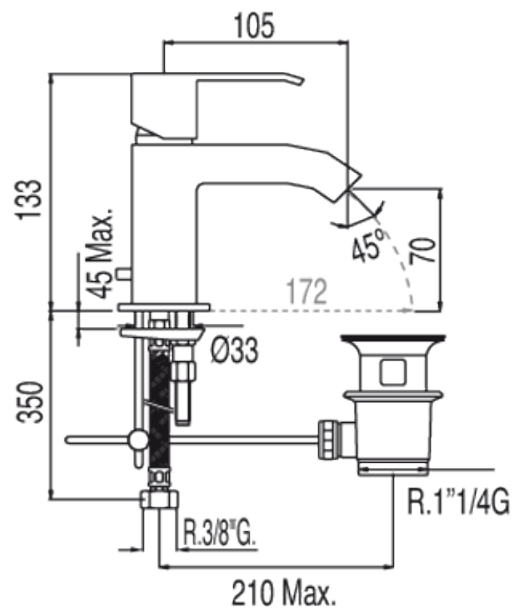

Monomando lavabo; con caño cascada: con acabado negro cromo, maneta

Lavabo
Monomando
Maneta
Con cascada
Superficie

	NCR	60610302
	BCR	40610302
 	NCR	60610302DA
 	BCR	40610302DA