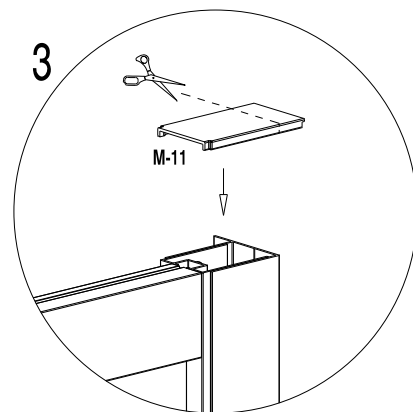

Doccia Group

// MAMPARA DE BAÑO // PAROIS DE DOUCHE // SHOWER ENCLOSURE //
// CABINA DOCCIA // DUSCHABTRENNUNG // RESGUARDO DE DUCHE //

SAO PAULO

M-01		2	M-02		2
M-03		2	M-04		4
M-05		4	M-06		8
M-07		4	M-08		2
M-09		8	M-10		2
M-11		2	M-12		2
M-13		2	M-14		10
M-15	 TACO PARED Ø 6	4	M-16	 DIN 7981 4,2x32	12
M-17	 DIN 7982 3,5x19	2	M-18	 AUTOROSCANTE 3,5x16	12