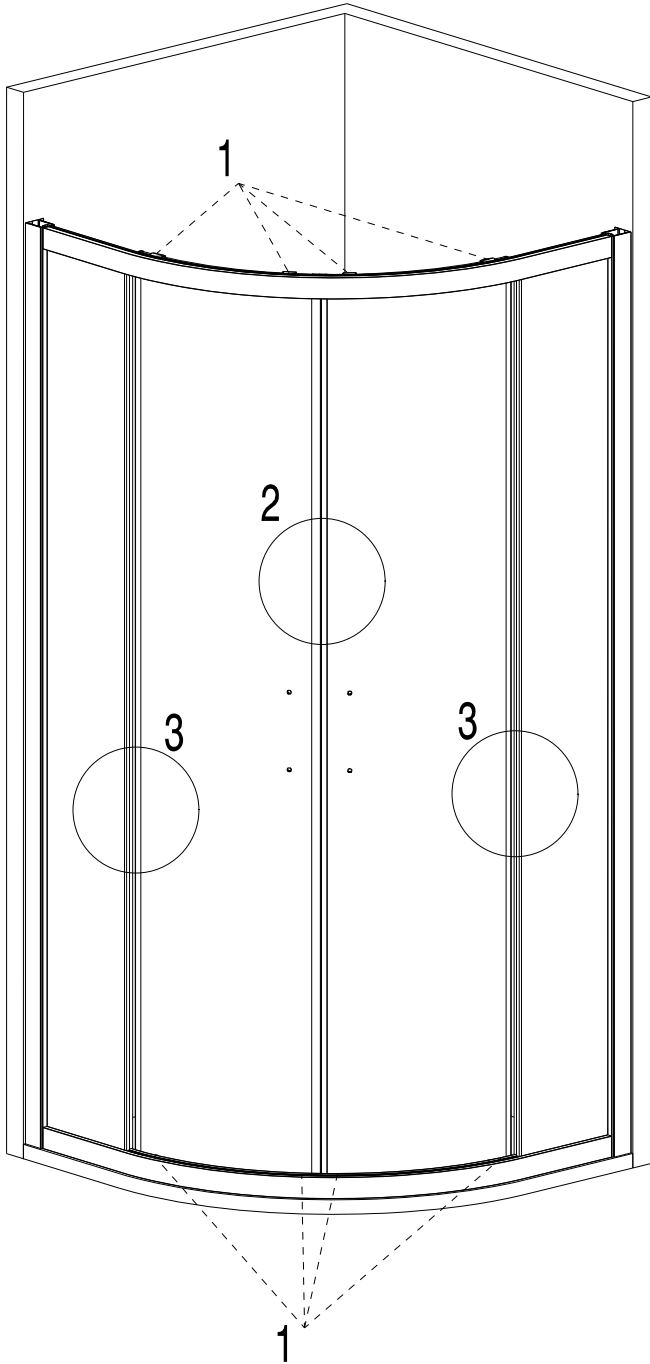

Doccia Group

// MAMPARA DE BAÑO // PAROIS DE DOUCHE // SHOWER ENCLOSURE //
// CABINA DOCCIA // DUSCHABTRENNUNG // RESGUARDO DE DUCHE //

SAO PAULO

M-01		2	M-02		2
M-03		2	M-04		4
M-05		4	M-06		8
M-07		4	M-08		2
M-09		8	M-10		2
M-11		2	M-12		2
M-13		2	M-14		10
M-15	 TACO PARED Ø 6	4	M-16	 DIN 7981 4,2x32	12
M-17	 DIN 7982 3,5x19	2	M-18	 AUTOROSCANTE 3,5x16	12