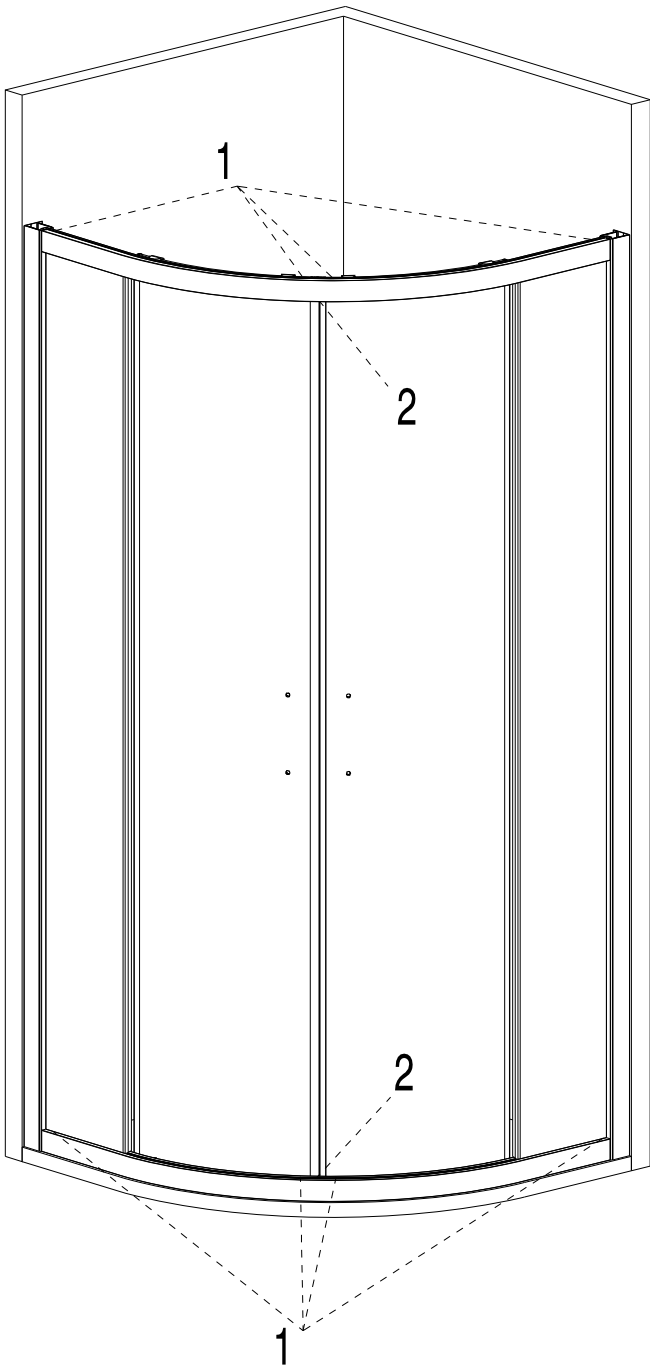

Doccia Group

// MAMPARA DE BAÑO // PAROIS DE DOUCHE // SHOWER ENCLOSURE //
// CABINA DOCCIA // DUSCHABTRENNUNG // RESGUARDO DE DUCHE //

SAO PAULO

M-01		2	M-02		2
M-03		2	M-04		4
M-05		4	M-06		8
M-07		4	M-08		2
M-09		8	M-10		2
M-11		2	M-12		2
M-13		2	M-14		10
M-15	 TACO PARED Ø 6	4	M-16	 DIN 7981 4,2x32	12
M-17	 DIN 7982 3,5x19	2	M-18	 AUTOROSCANTE 3,5x16	12