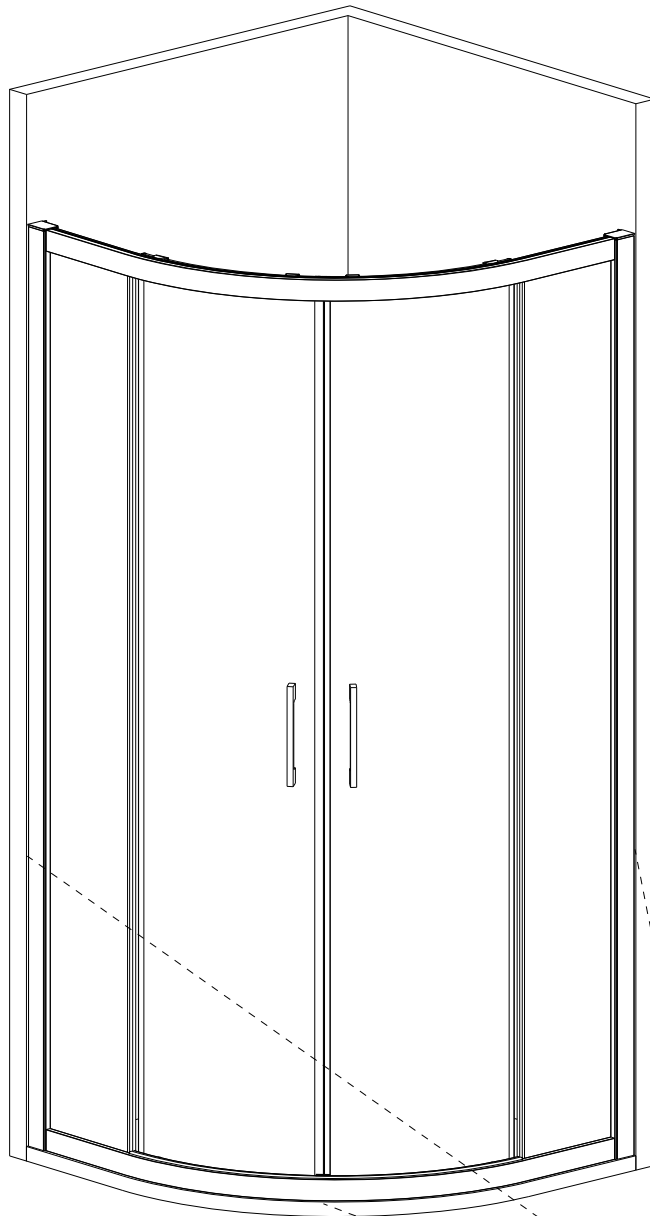

Doccia Group

// MAMPARA DE BAÑO // PAROIS DE DOUCHE // SHOWER ENCLOSURE //
// CABINA DOCCIA // DUSCHABTRENNUNG // RESGUARDO DE DUCHE //

SAO PAULO

M-01		2	M-02		2
M-03		2	M-04		4
M-05		4	M-06		8
M-07		4	M-08		2
M-09		8	M-10		2
M-11		2	M-12		2
M-13		2	M-14		10
M-15	 TACO PARED Ø 6	4	M-16	 DIN 7981 4,2x32	12
M-17	 DIN 7982 3,5x19	2	M-18	 AUTOROSCANTE 3,5x16	12