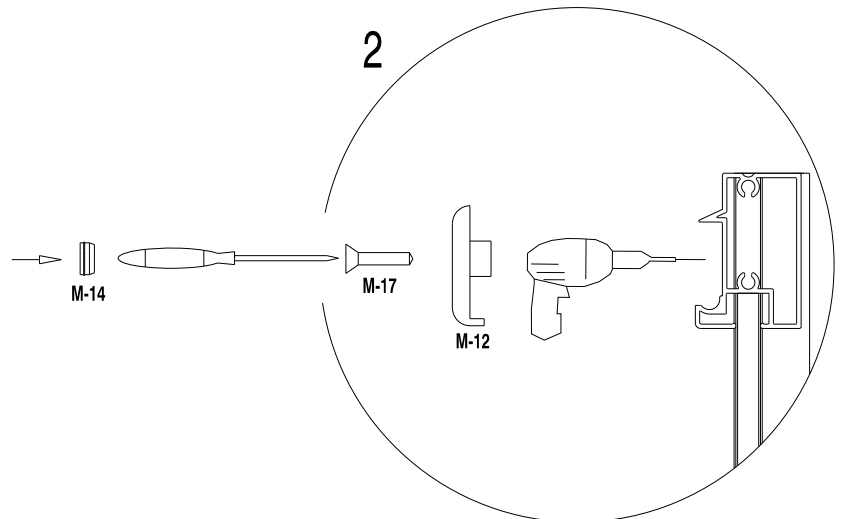

Doccia Group

// MAMPARA DE BAÑO // PAROIS DE DOUCHE // SHOWER ENCLOSURE //
// CABINA DOCCIA // DUSCHABTRENNUNG // RESGUARDO DE DUCHE //

SAO PAULO

M-01		2	M-02		2
M-03		2	M-04		4
M-05		4	M-06		8
M-07		4	M-08		2
M-09		8	M-10		2
M-11		2	M-12		2
M-13		2	M-14		10
M-15	 TACO PARED Ø 6	4	M-16	 DIN 7981 4,2x32	12
M-17	 DIN 7982 3,5x19	2	M-18	 AUTOROSCANTE 3,5x16	12