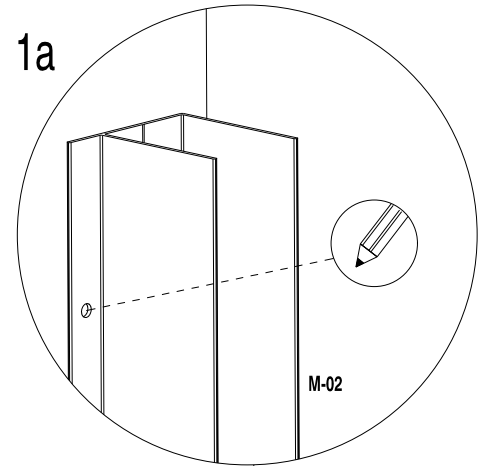

Doccia Group

// MAMPARA DE BAÑO // PAROIS DE DOUCHE // SHOWER ENCLOSURE //
// CABINA DOCCIA // DUSCHABTRENNUNG // RESGUARDO DE DUCHE //

SAO PAULO

M-01		2	M-02		2
M-03		2	M-04		4
M-05		4	M-06		8
M-07		4	M-08		2
M-09		8	M-10		2
M-11		2	M-12		2
M-13		2	M-14		10
M-15	 TACO PARED Ø 6	4	M-16	 DIN 7981 4,2x32	12
M-17	 DIN 7982 3,5x19	2	M-18	 AUTOROSCANTE 3,5x16	12