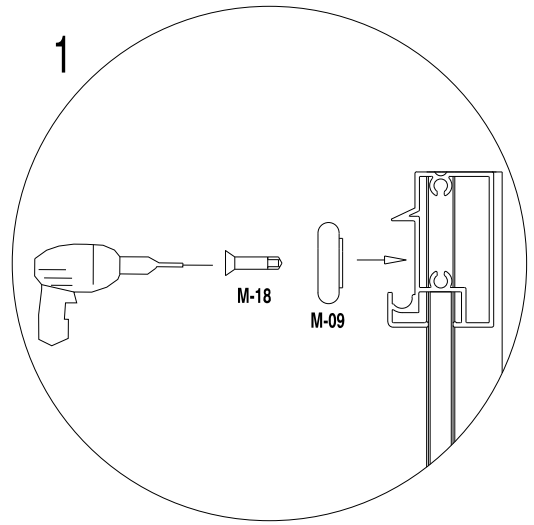

Doccia Group

// MAMPARA DE BAÑO // PAROIS DE DOUCHE // SHOWER ENCLOSURE //
// CABINA DOCCIA // DUSCHABTRENNUNG // RESGUARDO DE DUCHE //

SAO PAULO

M-01		2	M-02		2
M-03		2	M-04		4
M-05		4	M-06		8
M-07		4	M-08		2
M-09		8	M-10		2
M-11		2	M-12		2
M-13		2	M-14		10
M-15	 TACO PARED Ø 6	4	M-16	 DIN 7981 4,2x32	12
M-17	 DIN 7982 3,5x19	2	M-18	 AUTOROSCANTE 3,5x16	12