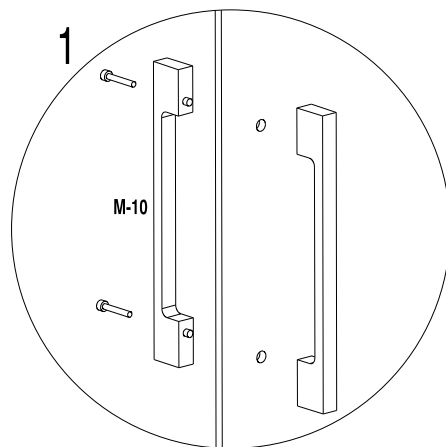

Doccia Group

// MAMPARA DE BAÑO // PAROIS DE DOUCHE // SHOWER ENCLOSURE //
// CABINA DOCCIA // DUSCHABTRENNUNG // RESGUARDO DE DUCHE //

SAO PAULO

M-01		2	M-02		2
M-03		2	M-04		4
M-05		4	M-06		8
M-07		4	M-08		2
M-09		8	M-10		2
M-11		2	M-12		2
M-13		2	M-14		10
M-15	 TACO PARED Ø 6	4	M-16	 DIN 7981 4,2x32	12
M-17	 DIN 7982 3,5x19	2	M-18	 AUTOROSCANTE 3,5x16	12