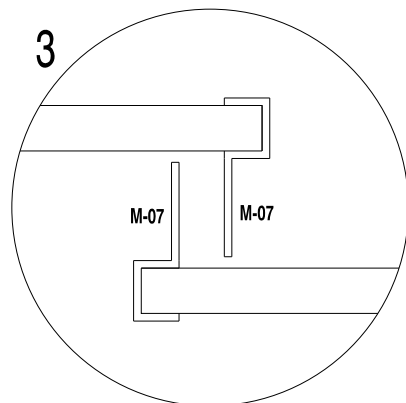

Doccia Group

// MAMPARA DE BAÑO // PAROIS DE DOUCHE // SHOWER ENCLOSURE //
// CABINA DOCCIA // DUSCHABTRENNUNG // RESGUARDO DE DUCHE //

SAO PAULO

M-01		2	M-02		2
M-03		2	M-04		4
M-05		4	M-06		8
M-07		4	M-08		2
M-09		8	M-10		2
M-11		2	M-12		2
M-13		2	M-14		10
M-15	 TACO PARED Ø 6	4	M-16	 DIN 7981 4,2x32	12
M-17	 DIN 7982 3,5x19	2	M-18	 AUTOROSCANTE 3,5x16	12