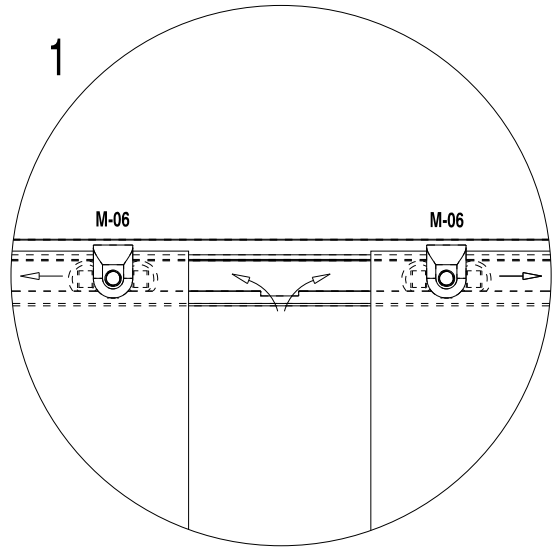

Doccia Group

// MAMPARA DE BAÑO // PAROIS DE DOUCHE // SHOWER ENCLOSURE //
// CABINA DOCCIA // DUSCHABTRENNUNG // RESGUARDO DE DUCHE //

SAO PAULO

M-01		2	M-02		2
M-03		2	M-04		4
M-05		4	M-06		8
M-07		4	M-08		2
M-09		8	M-10		2
M-11		2	M-12		2
M-13		2	M-14		10
M-15	 TACO PARED Ø 6	4	M-16	 DIN 7981 4,2x32	12
M-17	 DIN 7982 3,5x19	2	M-18	 AUTOROSCANTE 3,5x16	12