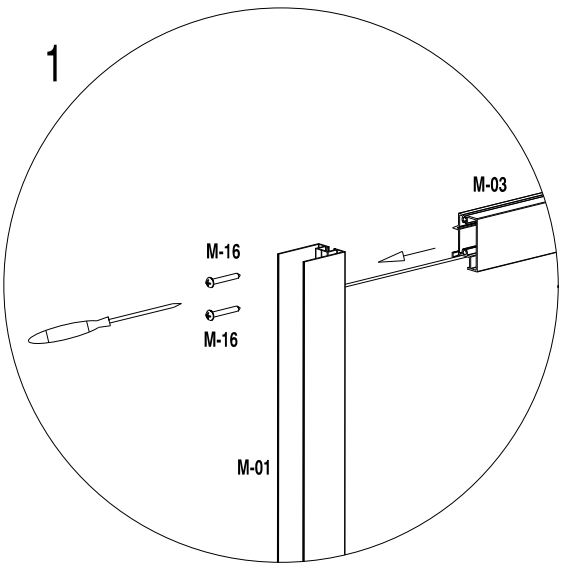

Doccia Group

// MAMPARA DE BAÑO // PAROIS DE DOUCHE // SHOWER ENCLOSURE //
// CABINA DOCCIA // DUSCHABTRENNUNG // RESGUARDO DE DUCHE //

SAO PAULO

M-01		2	M-02		2
M-03		2	M-04		4
M-05		4	M-06		8
M-07		4	M-08		2
M-09		8	M-10		2
M-11		2	M-12		2
M-13		2	M-14		10
M-15	 TACO PARED Ø 6	4	M-16	 DIN 7981 4,2x32	12
M-17	 DIN 7982 3,5x19	2	M-18	 AUTOROSCANTE 3,5x16	12