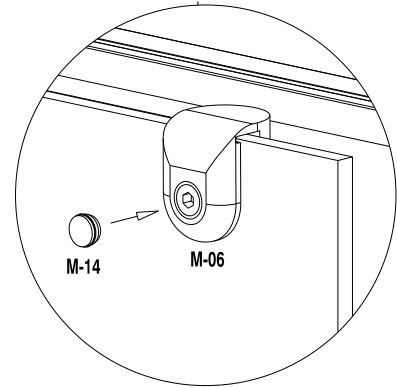

Doccia Group

// MAMPARA DE BAÑO // PAROIS DE DOUCHE // SHOWER ENCLOSURE //
// CABINA DOCCIA // DUSCHABTRENNUNG // RESGUARDO DE DUCHE //

SAO PAULO

M-01		2	M-02		2
M-03		2	M-04		4
M-05		4	M-06		8
M-07		4	M-08		2
M-09		8	M-10		2
M-11		2	M-12		2
M-13		2	M-14		10
M-15	 TACO PARED Ø 6	4	M-16	 DIN 7981 4,2x32	12
M-17	 DIN 7982 3,5x19	2	M-18	 AUTOROSCANTE 3,5x16	12