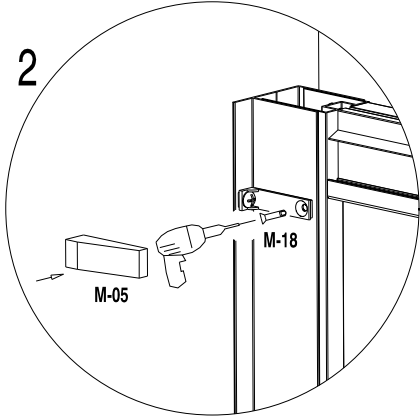

Doccia Group

// MAMPARA DE BAÑO // PAROIS DE DOUCHE // SHOWER ENCLOSURE //
// CABINA DOCCIA // DUSCHABTRENNUNG // RESGUARDO DE DUCHE //

SAO PAULO

M-01		2	M-02		2
M-03		2	M-04		4
M-05		4	M-06		8
M-07		4	M-08		2
M-09		8	M-10		2
M-11		2	M-12		2
M-13		2	M-14		10
M-15	 TACO PARED Ø 6	4	M-16	 DIN 7981 4,2x32	12
M-17	 DIN 7982 3,5x19	2	M-18	 AUTOROSCANTE 3,5x16	12