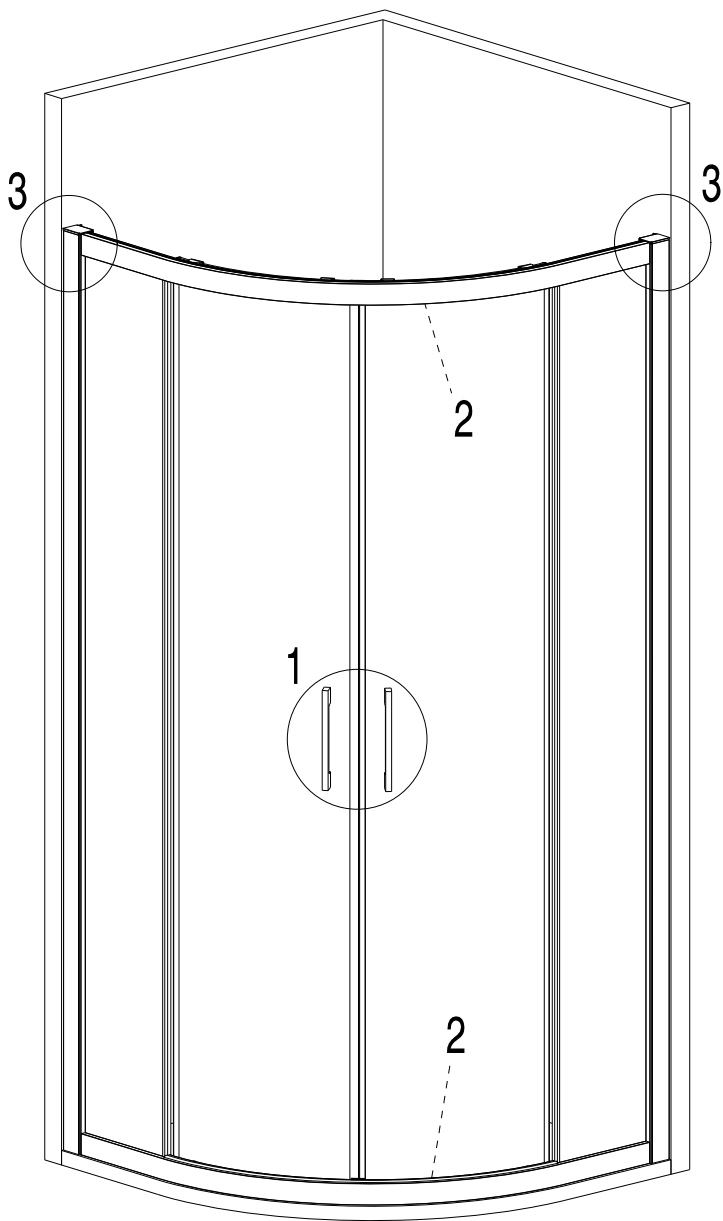

Doccia Group

// MAMPARA DE BAÑO // PAROIS DE DOUCHE // SHOWER ENCLOSURE //
// CABINA DOCCIA // DUSCHABTRENNUNG // RESGUARDO DE DUCHE //

SAO PAULO

M-01		2	M-02		2
M-03		2	M-04		4
M-05		4	M-06		8
M-07		4	M-08		2
M-09		8	M-10		2
M-11		2	M-12		2
M-13		2	M-14		10
M-15	 TACO PARED Ø 6	4	M-16	 DIN 7981 4,2x32	12
M-17	 DIN 7982 3,5x19	2	M-18	 AUTOROSCANTE 3,5x16	12