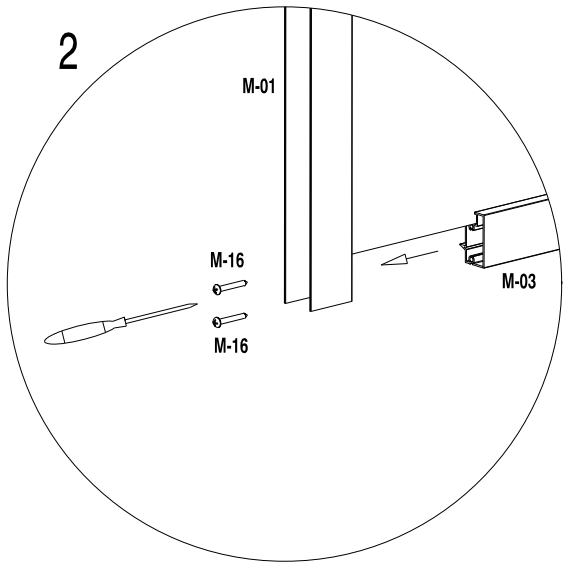

Doccia Group

// MAMPARA DE BAÑO // PAROIS DE DOUCHE // SHOWER ENCLOSURE //
// CABINA DOCCIA // DUSCHABTRENNUNG // RESGUARDO DE DUCHE //

SAO PAULO

M-01		2	M-02		2
M-03		2	M-04		4
M-05		4	M-06		8
M-07		4	M-08		2
M-09		8	M-10		2
M-11		2	M-12		2
M-13		2	M-14		10
M-15	 TACO PARED Ø 6	4	M-16	 DIN 7981 4,2x32	12
M-17	 DIN 7982 3,5x19	2	M-18	 AUTOROSCANTE 3,5x16	12