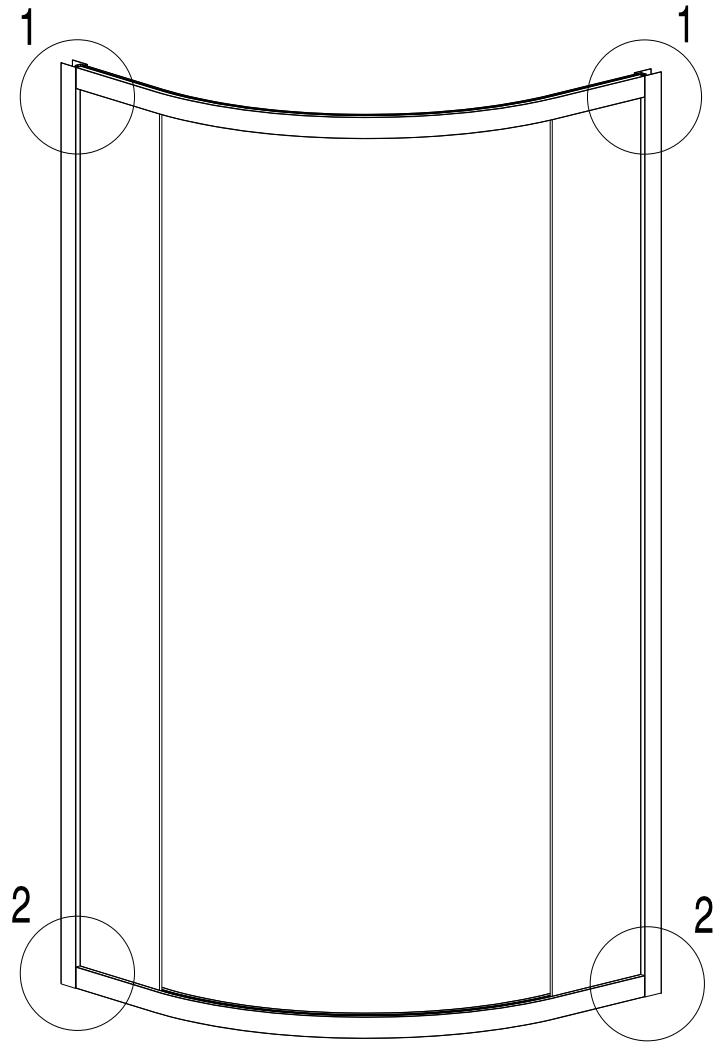

Doccia Group

// MAMPARA DE BAÑO // PAROIS DE DOUCHE // SHOWER ENCLOSURE //
// CABINA DOCCIA // DUSCHABTRENNUNG // RESGUARDO DE DUCHE //

SAO PAULO

M-01		2	M-02		2
M-03		2	M-04		4
M-05		4	M-06		8
M-07		4	M-08		2
M-09		8	M-10		2
M-11		2	M-12		2
M-13		2	M-14		10
M-15	 TACO PARED Ø 6	4	M-16	 DIN 7981 4,2x32	12
M-17	 DIN 7982 3,5x19	2	M-18	 AUTOROSCANTE 3,5x16	12