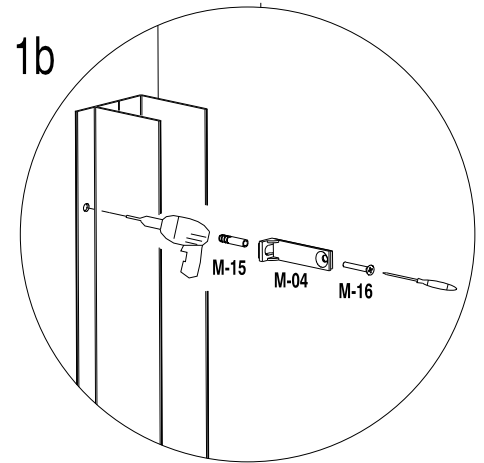

Doccia Group

// MAMPARA DE BAÑO // PAROIS DE DOUCHE // SHOWER ENCLOSURE //
// CABINA DOCCIA // DUSCHABTRENNUNG // RESGUARDO DE DUCHE //

SAO PAULO

M-01		2	M-02		2
M-03		2	M-04		4
M-05		4	M-06		8
M-07		4	M-08		2
M-09		8	M-10		2
M-11		2	M-12		2
M-13		2	M-14		10
M-15	 TACO PARED Ø 6	4	M-16	 DIN 7981 4,2x32	12
M-17	 DIN 7982 3,5x19	2	M-18	 AUTOROSCANTE 3,5x16	12