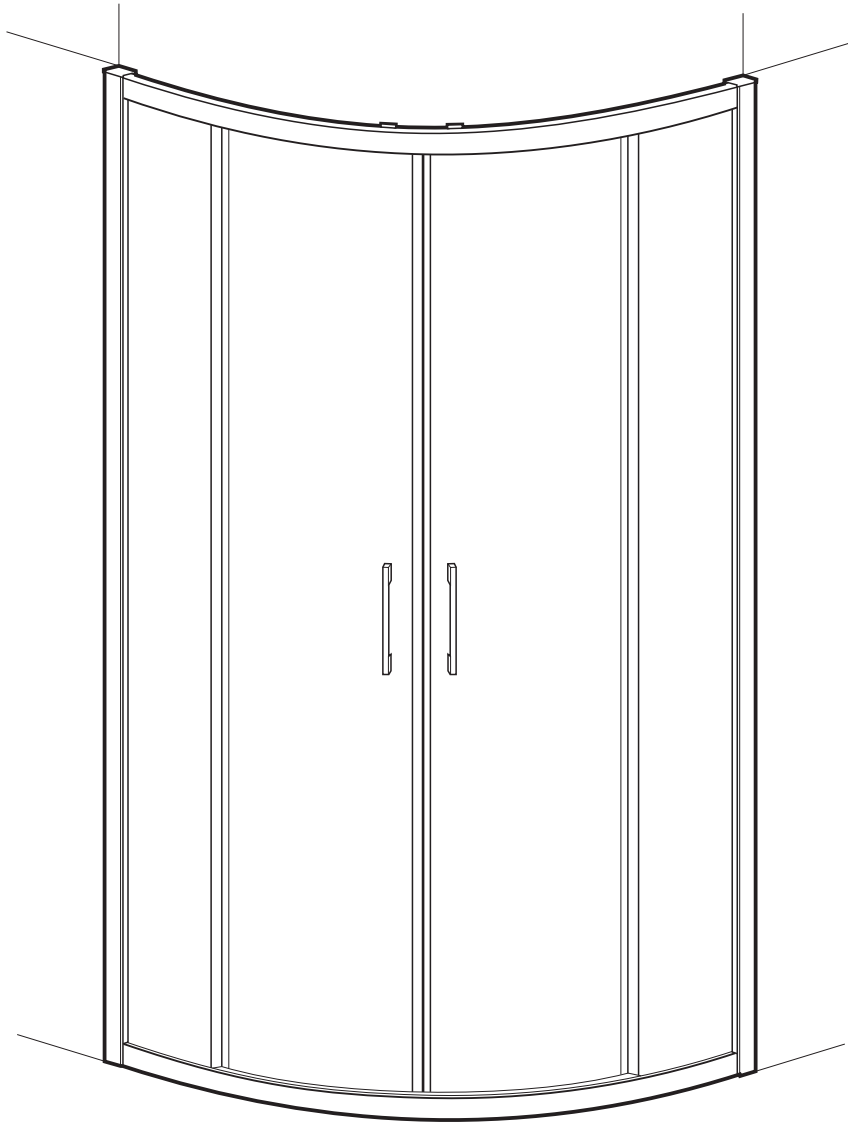

Doccia Group

// MAMPARA DE BAÑO // PAROIS DE DOUCHE // SHOWER ENCLOSURE //
// CABINA DOCCIA // DUSCHABTRENNUNG // RESGUARDO DE DUCHE //

SAO PAULO

M-01		2	M-02		2
M-03		2	M-04		4
M-05		4	M-06		8
M-07		4	M-08		2
M-09		8	M-10		2
M-11		2	M-12		2
M-13		2	M-14		10
M-15	 TACO PARED Ø 6	4	M-16	 DIN 7981 4,2x32	12
M-17	 DIN 7982 3,5x19	2	M-18	 AUTOROSCANTE 3,5x16	12