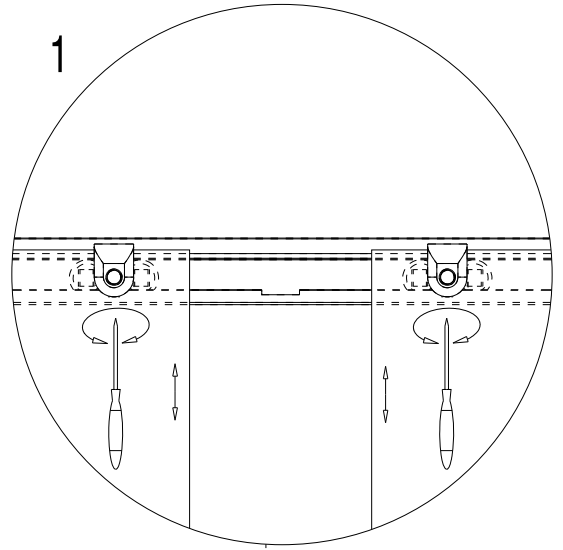

Doccia Group

// MAMPARA DE BAÑO // PAROIS DE DOUCHE // SHOWER ENCLOSURE //
// CABINA DOCCIA // DUSCHABTRENNUNG // RESGUARDO DE DUCHE //

SAO PAULO

M-01		2	M-02		2
M-03		2	M-04		4
M-05		4	M-06		8
M-07		4	M-08		2
M-09		8	M-10		2
M-11		2	M-12		2
M-13		2	M-14		10
M-15	 TACO PARED Ø 6	4	M-16	 DIN 7981 4,2x32	12
M-17	 DIN 7982 3,5x19	2	M-18	 AUTOROSCANTE 3,5x16	12