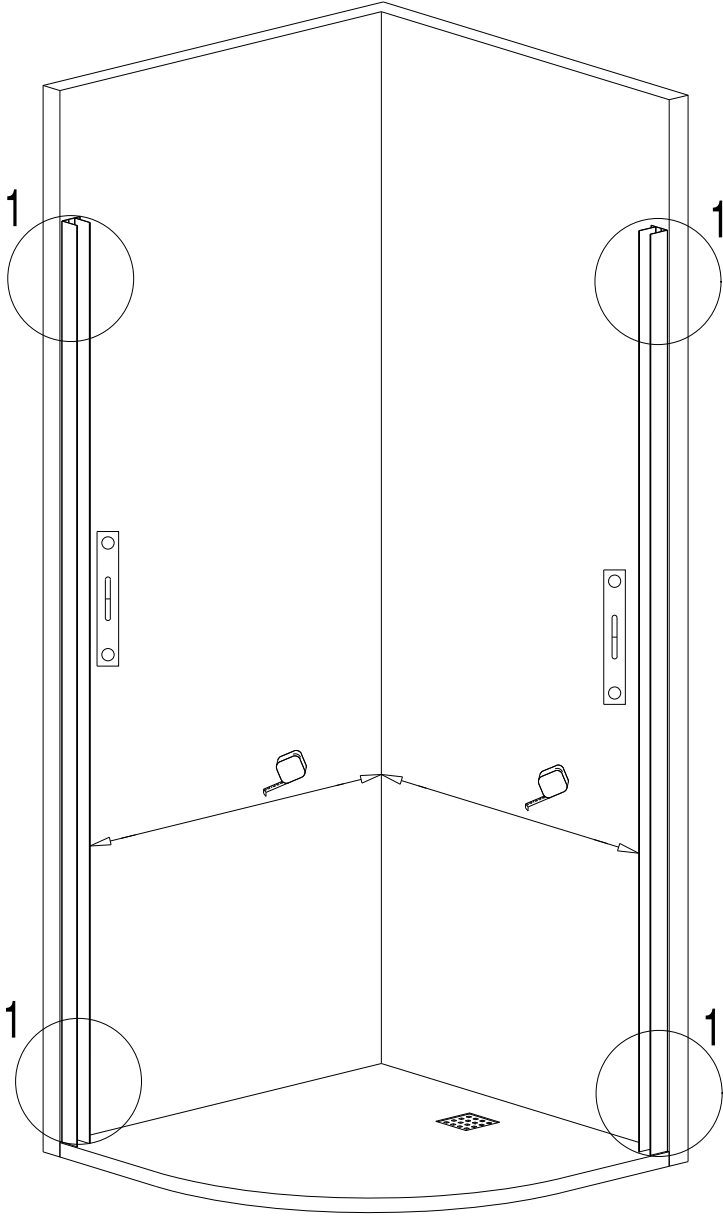

Doccia Group

// MAMPARA DE BAÑO // PAROIS DE DOUCHE // SHOWER ENCLOSURE //
// CABINA DOCCIA // DUSCHABTRENNUNG // RESGUARDO DE DUCHE //

SAO PAULO

M-01		2	M-02		2
M-03		2	M-04		4
M-05		4	M-06		8
M-07		4	M-08		2
M-09		8	M-10		2
M-11		2	M-12		2
M-13		2	M-14		10
M-15	 TACO PARED Ø 6	4	M-16	 DIN 7981 4,2x32	12
M-17	 DIN 7982 3,5x19	2	M-18	 AUTOROSCANTE 3,5x16	12