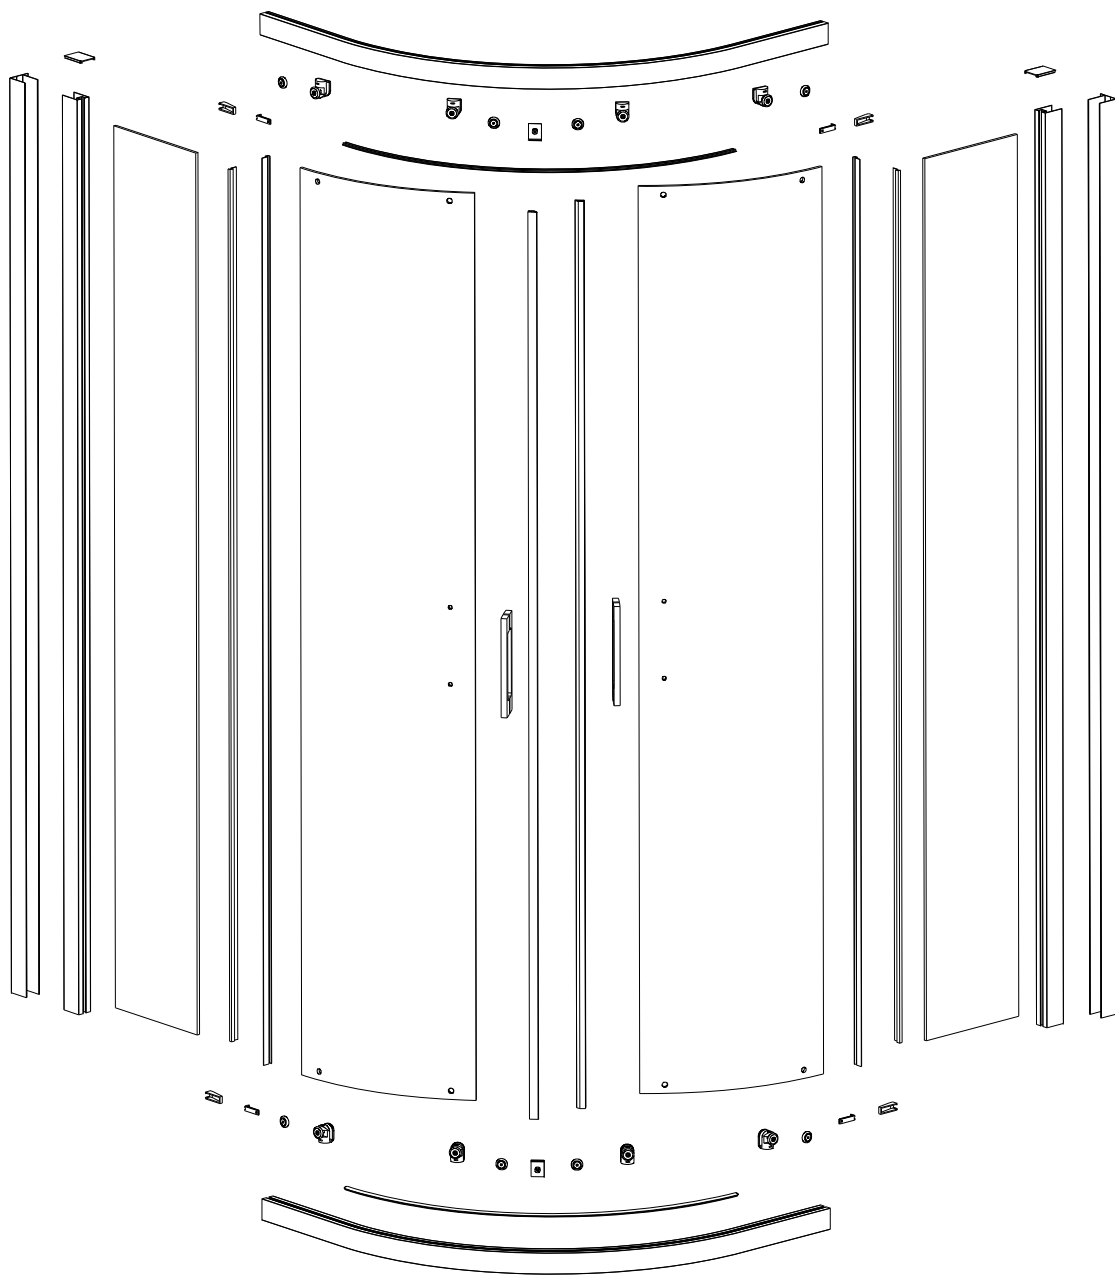

Doccia Group

// MAMPARA DE BAÑO // PAROIS DE DOUCHE // SHOWER ENCLOSURE //
// CABINA DOCCIA // DUSCHABTRENNUNG // RESGUARDO DE DUCHE //

SAO PAULO

M-01		2	M-02		2
M-03		2	M-04		4
M-05		4	M-06		8
M-07		4	M-08		2
M-09		8	M-10		2
M-11		2	M-12		2
M-13		2	M-14		10
M-15	 TACO PARED Ø 6	4	M-16	 DIN 7981 4,2x32	12
M-17	 DIN 7982 3,5x19	2	M-18	 AUTOROSCANTE 3,5x16	12