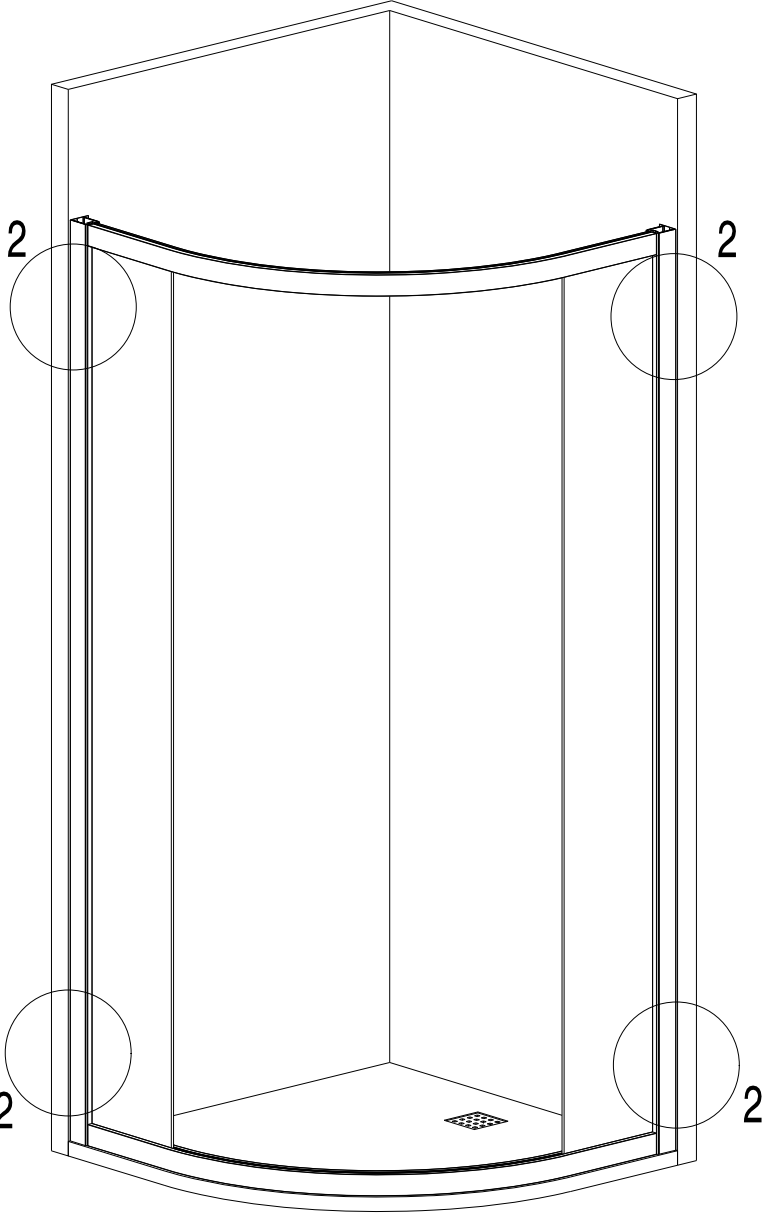

Doccia Group

// MAMPARA DE BAÑO // PAROIS DE DOUCHE // SHOWER ENCLOSURE //
// CABINA DOCCIA // DUSCHABTRENNUNG // RESGUARDO DE DUCHE //

SAO PAULO

M-01		2	M-02		2
M-03		2	M-04		4
M-05		4	M-06		8
M-07		4	M-08		2
M-09		8	M-10		2
M-11		2	M-12		2
M-13		2	M-14		10
M-15	 TACO PARED Ø 6	4	M-16	 DIN 7981 4,2x32	12
M-17	 DIN 7982 3,5x19	2	M-18	 AUTOROSCANTE 3,5x16	12