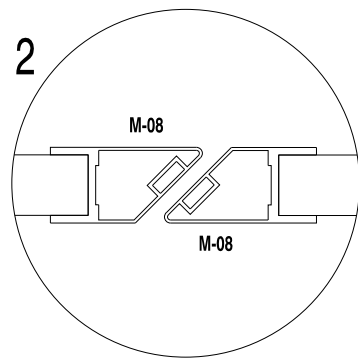

Doccia Group

// MAMPARA DE BAÑO // PAROIS DE DOUCHE // SHOWER ENCLOSURE //
// CABINA DOCCIA // DUSCHABTRENNUNG // RESGUARDO DE DUCHE //

SAO PAULO

M-01		2	M-02		2
M-03		2	M-04		4
M-05		4	M-06		8
M-07		4	M-08		2
M-09		8	M-10		2
M-11		2	M-12		2
M-13		2	M-14		10
M-15	 TACO PARED Ø 6	4	M-16	 DIN 7981 4,2x32	12
M-17	 DIN 7982 3,5x19	2	M-18	 AUTOROSCANTE 3,5x16	12