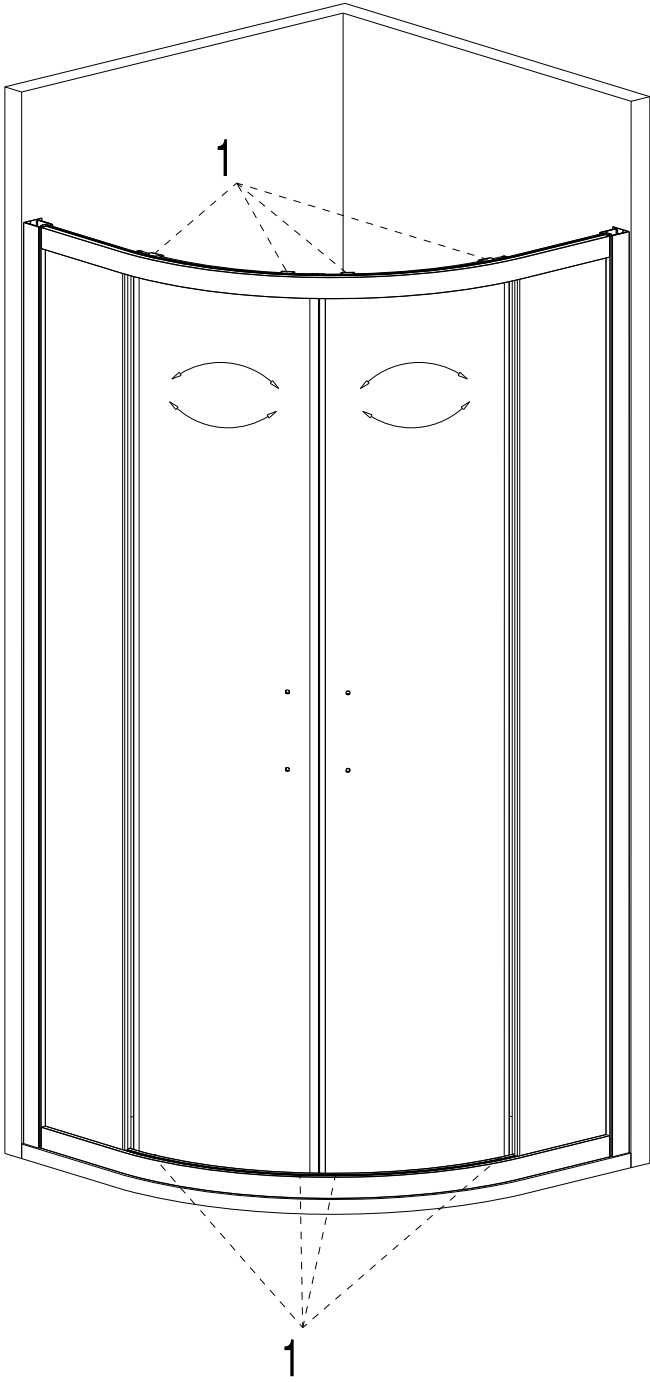

Doccia Group

// MAMPARA DE BAÑO // PAROIS DE DOUCHE // SHOWER ENCLOSURE //
// CABINA DOCCIA // DUSCHABTRENNUNG // RESGUARDO DE DUCHE //

SAO PAULO

M-01		2	M-02		2
M-03		2	M-04		4
M-05		4	M-06		8
M-07		4	M-08		2
M-09		8	M-10		2
M-11		2	M-12		2
M-13		2	M-14		10
M-15	 TACO PARED Ø 6	4	M-16	 DIN 7981 4,2x32	12
M-17	 DIN 7982 3,5x19	2	M-18	 AUTOROSCANTE 3,5x16	12