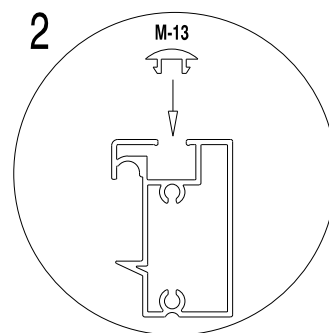

Doccia Group

// MAMPARA DE BAÑO // PAROIS DE DOUCHE // SHOWER ENCLOSURE //
// CABINA DOCCIA // DUSCHABTRENNUNG // RESGUARDO DE DUCHE //

SAO PAULO

M-01		2	M-02		2
M-03		2	M-04		4
M-05		4	M-06		8
M-07		4	M-08		2
M-09		8	M-10		2
M-11		2	M-12		2
M-13		2	M-14		10
M-15	 TACO PARED Ø 6	4	M-16	 DIN 7981 4,2x32	12
M-17	 DIN 7982 3,5x19	2	M-18	 AUTOROSCANTE 3,5x16	12