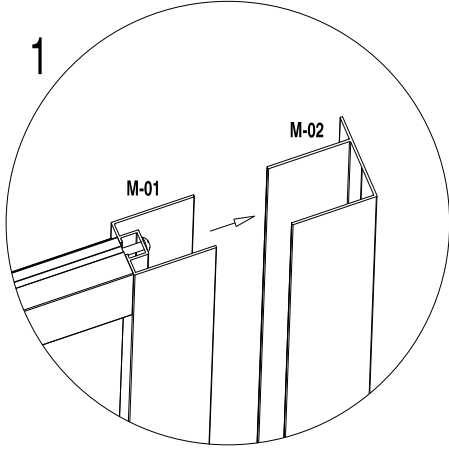

Doccia Group

// MAMPARA DE BAÑO // PAROIS DE DOUCHE // SHOWER ENCLOSURE //
// CABINA DOCCIA // DUSCHABTRENNUNG // RESGUARDO DE DUCHE //

SAO PAULO

M-01		2	M-02		2
M-03		2	M-04		4
M-05		4	M-06		8
M-07		4	M-08		2
M-09		8	M-10		2
M-11		2	M-12		2
M-13		2	M-14		10
M-15	 TACO PARED Ø 6	4	M-16	 DIN 7981 4,2x32	12
M-17	 DIN 7982 3,5x19	2	M-18	 AUTOROSCANTE 3,5x16	12