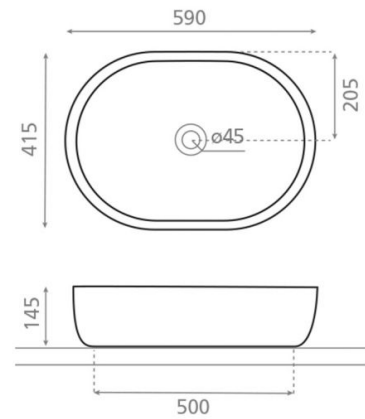

Toulouse

Ref. 4037

590x415x145 mm

Características

No puede ir a pared.
Lavabo sin rebosadero.
Medidas 590x415x145 mm.
Peso neto 14kg, peso con caja 15kg.
40 unidades por palet