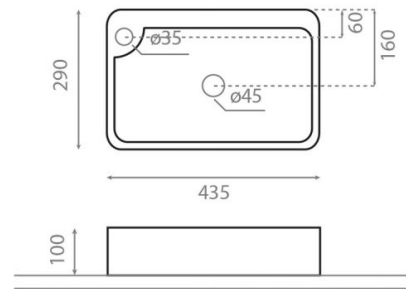

# Alicante

**Ref. 0036P**

435x290x100 mm

## Características

Puede ir a pared.  
Lavabo sin rebosadero.  
Peso neto 8kg, peso con caja 9kg.  
Unidades por palet: 102.