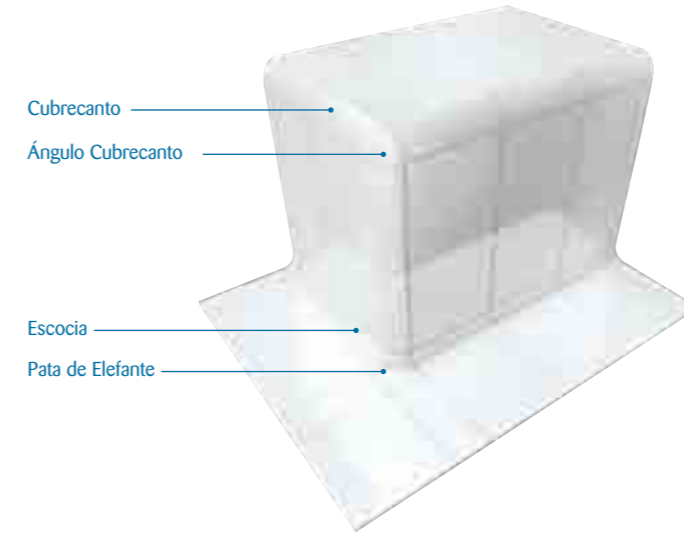

C-282
14 x 28 (G · 180)

C-285
14 x 28 (G · 180)

C-287
14 x 28 (G · 180)

Calabrote - 2
7 x 28 (G · 006)

Calabrote - 5
7 x 28 (G · 006)

Calabrote - 7
7 x 28 (G · 006)

piezas especiales

Estas piezas especiales se fabrican en todos los colores:

MAINZU

Zócalo [20 x 20 15 x 20 14 x 28]