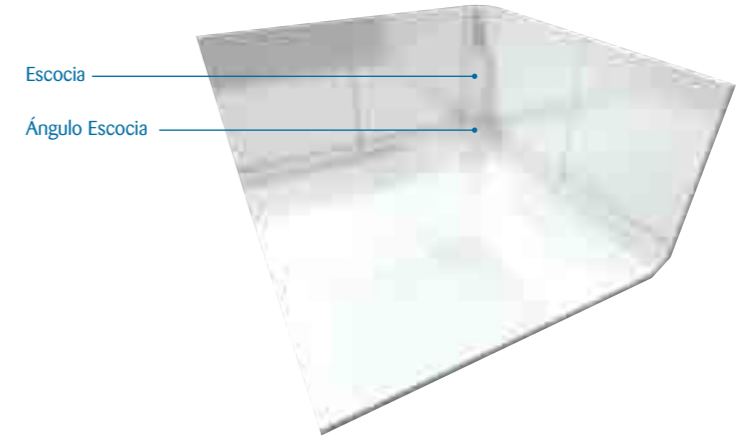

C-282
14 x 28 (G · 180)

C-285
14 x 28 (G · 180)

C-287
14 x 28 (G · 180)

Calabrote - 2
7 x 28 (G · 006)

Calabrote - 5
7 x 28 (G · 006)

Calabrote - 7
7 x 28 (G · 006)

piezas especiales

Estas piezas especiales se fabrican en todos los colores:

MAINZU

Zócalo [20 x 20 15 x 20 14 x 28]