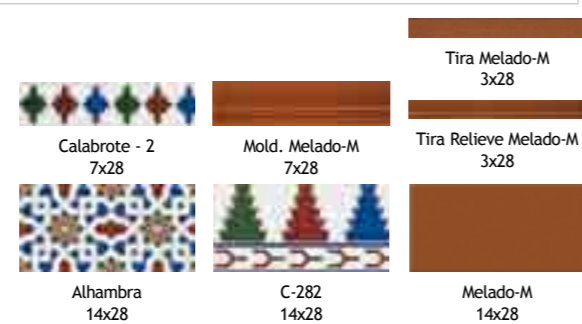

ZÓCALO 14x28 nerja

Tira Relieve Verde
3x28

C-287
14x28

Nerja
14x28

Calabrote · 7
7x28

Verde
14x28

Nerja 14x28 · Cenefa C-287 14x28
Calabrote-7 7x28 · Cobalto 14x28
Moldura Cobalto 7x28 · Tira Relieve Cobalto 3x28

Calabrote · 7
7x28

Mold. Cobalto
7x28

Tira Relieve Cobalto
3x28

Nerja
14x28

C-287
14x28

Cobalto
14x28

Nerja 14x28 · Cenefa C-287 14x28
Calabrote-7 7x28 · Cobalto 14x28
Moldura Cobalto 7x28 · Tira Relieve Cobalto 3x28

Calabrote · 7
7x28

Mold. Melado-M
7x28

Tira Relieve Melado-M
3x28

Nerja
14x28

C-287
14x28

Melado-M
14x28

ZÓCALO 14x28
alhambra

Alhambra 14x28 · Cenefa C-282 14x28
Calabrote-2 7x28 · Verde 14x28 · Tira Verde 3x28
Moldura Verde 7x28 · Tira Relieve Verde 3x28

Alhambra 14x28 · Cenefa C-282 14x28
Calabrote-2 7x28 · Melado-M 14x28 · Tira Mel. 3x28
Moldura Melado-M 7x28 · Tira Relieve Melado-M 3x28

Alhambra 14x28 · Cenefa C-282 14x28 · Calabrote-2 7x28 · Cobalto 14x28
Tira Cobalto 3x28 · Moldura Cobalto 7x28 · Tira Relieve Cobalto 3x28