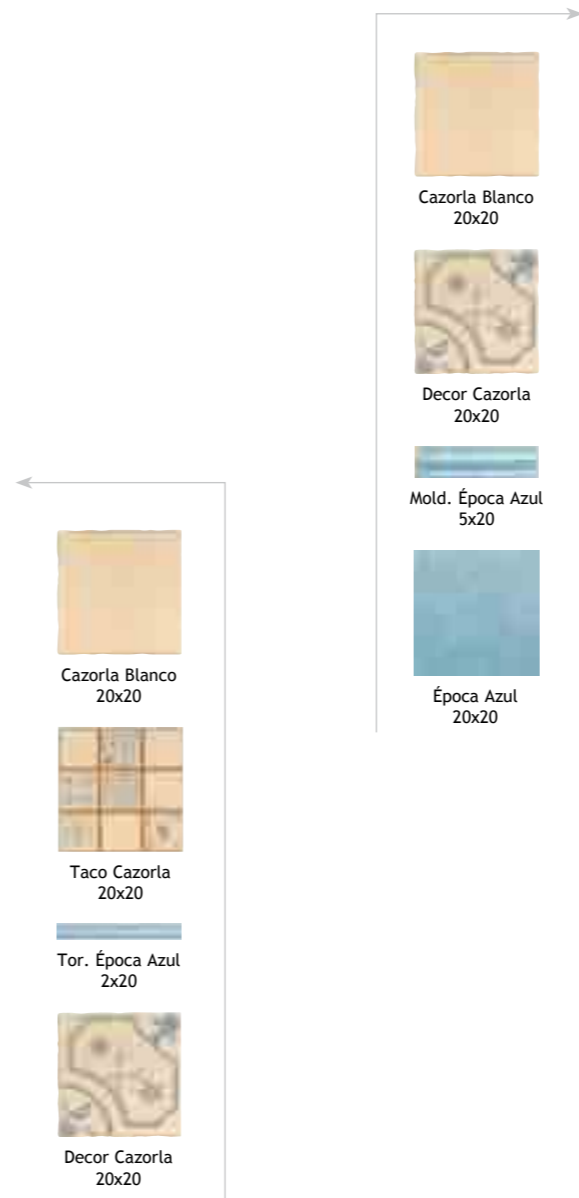

[6 · 31]

ZÓCALO 15x20

Altea	_____	pág. 34-35
Aveiro	_____	pág. 32-33
Coimbra Beige	_____	pág. 38
Evora Marrón	_____	pág. 36-37
Itálica	_____	pág. 37
Lucena	_____	pág. 38-39
Lusitania	_____	pág. 38
M-2	_____	pág. 41
M-13 A	_____	pág. 41
M-13 V	_____	pág. 40
Triana	_____	pág. 34
Despiece	_____	pág. 42-45

[32 · 45]

ZÓCALO 14x28

Alhambra	_____	pág. 48-49
Córdoba	_____	pág. 51
Granada	_____	pág. 50-51
Nerja	_____	pág. 46-47
Despiece	_____	pág. 52-53

[46 · 55]

P. especiales

[54 · 55]

Packing

[56]

Cazorla Blanco 20x20 · Decor Cazorla 20x20
Taco Cazorla 20x20 · Torelo Época Azul 2x20

ZÓCALO 20x20 cazorla

Cazorla Blanco 20x20 · Época Azul 20x20
Decor Cazorla 20x20 · Moldura Época Azul 5x20

ZÓCALO 20x20
lora