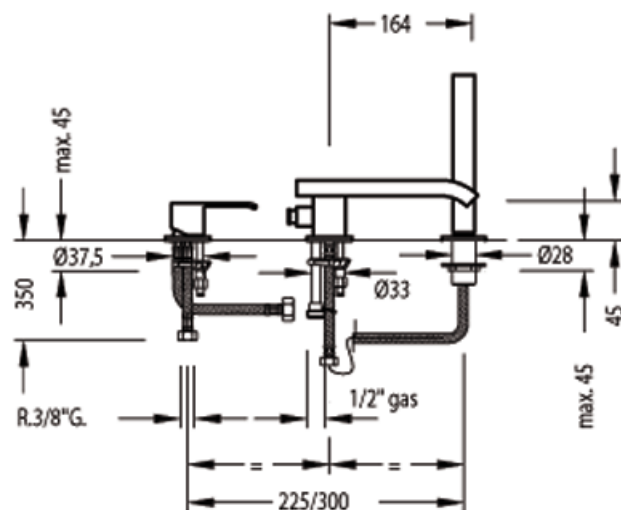

Monomando bañera de repisa; con caño cascada y ducha anticalcárea: con acabado negro cromo, maneta

91.30.190

Bañera / ducha  
Monomando  
Maneta  
Con cascada  
Superficie

NCR 60616102

BCR 40616102