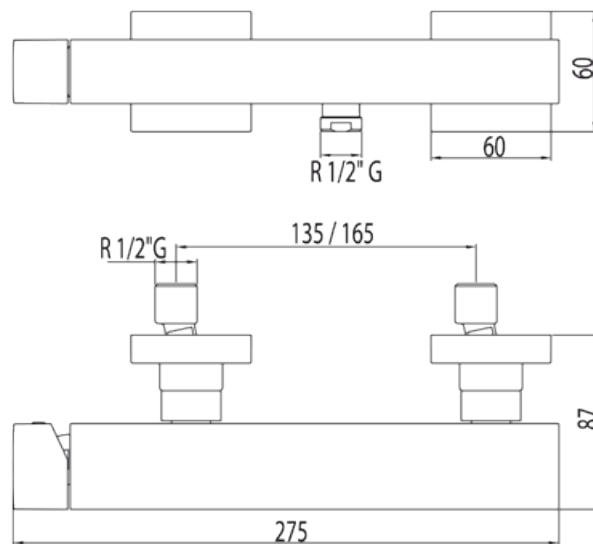

Monomando ducha; (Ducha anticalcárea (202.639.01) y flexo SATIN (91.34.609.15)).: con acabado cromo

Ducha
Monomando
Volante
Superficie

CRO 20216701