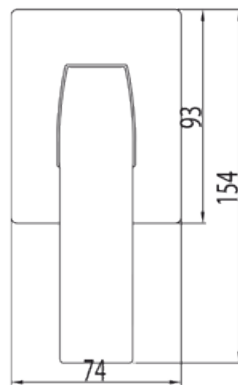

Monomando empotrar ducha: con acabado cromo, volante

Ducha
Monomando
Volante
Empotrado

CRO 20217702

CRO 20217701