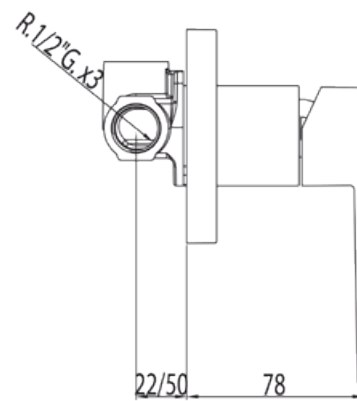

Monomando empotrar ducha: con acabado cromo, volante

Ducha
Monomando
Volante
Empotrado

CRO 20217702

CRO 20217701