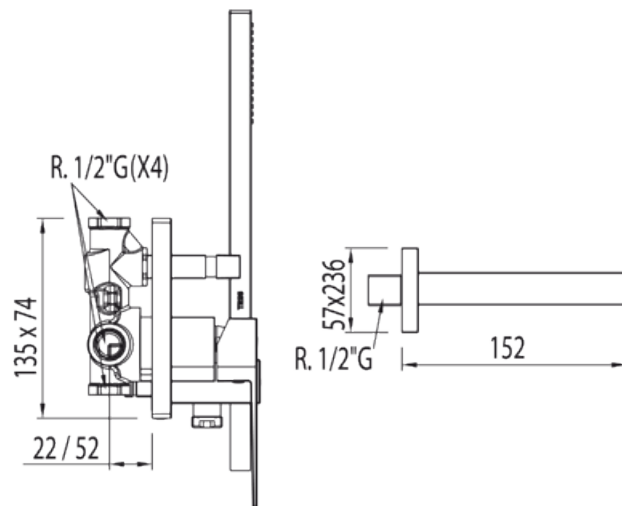

Kit de ducha monomando empotrado SLIM ; con cierre y regulación de caudal. Ducha INOX con cascada 140x203 mm. (299.903.04). Soporte con toma pared. (91.06.182). Ducha móvil anticalcárea. (202.639.01). Flexo SATIN (91.34.609.15).: con acabado cromo

Ducha  
Monomando  
Maneta  
Empotrado

CRO 20218005