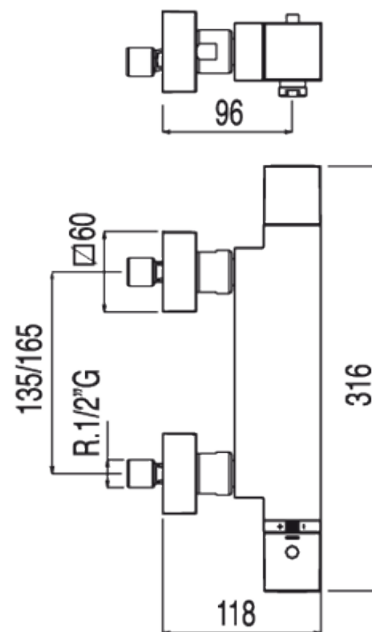

Ducha CUADRO-SLIM termostática: con acabado cromo, volante

Ducha  
Termostático  
Volante  
Superficie

CRO 107164

CRO 20216409