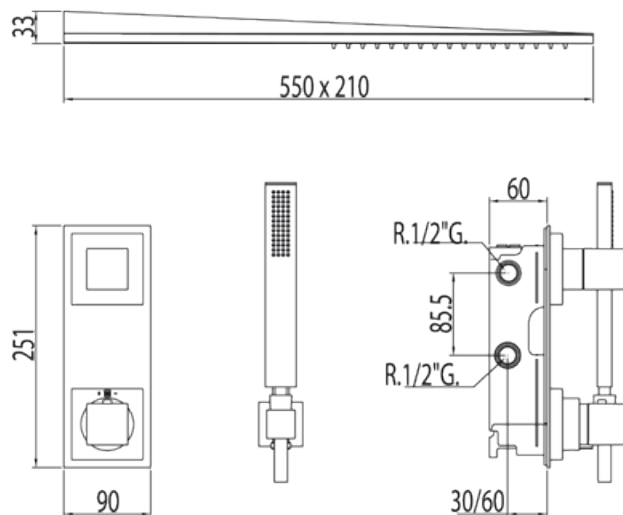

Kit de ducha termostático empotrado SLIM ; con cierre y regulación de caudal.  
 (2 vías) Ducha INOX 210x550 mm. (299.903.02). Soporte con toma pared. (91.06.182).  
 Ducha móvil anticalcárea. (202.639.01). Flexo SATIN (91.34.609.15).: con  
 acabado cromo

Ducha  
 Termostático  
 Volante  
 Empotrado

CRO 20225005