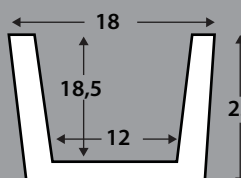

Ref. VG04

VIGA RÚSTICA CUADRADA

Med. exterior: 300 x 7 x 5,5 cm
 Med. interior: 290 x 3 x 3 cm
 Kit de montaje: incluido
 Acabados disponibles: todos

Ref. VG05

VIGA RÚSTICA CUADRADA

Med. exterior: 300 x 15 x 18 cm
 Med. interior: 290 x 10 x 15,5 cm
 Kit de montaje: incluido
 Acabados disponibles: todos

ACABADOS DISPONIBLES

viga cuadrada ébano

Ref. VG09

VIGA RÚSTICA CUADRADA

Med. exterior: 300 x 10 x 5 cm
 Med. interior: 290 x 6 x 2,5 cm
 Kit de montaje: incluido
 Acabados disponibles: todos

Ref. VG11

VIGA RÚSTICA CUADRADA

Med. exterior: 300 x 12 x 12 cm
 Med. interior: 290 x 8 x 9,5 cm
 Kit de montaje: incluido
 Acabados disponibles: todos

Ref. VG14

VIGA RÚSTICA CUADRADA

Med. exterior: 300 x 10 x 10 cm
 Med. interior: 290 x 8 x 5,5 cm
 Kit de montaje: incluido
 Acabados disponibles: todos

Ref. VG15

VIGA RÚSTICA CUADRADA

Med. exterior: 300 x 14,5 x 8 cm
 Med. interior: 290 x 11 x 5,5 cm
 Kit de montaje: incluido
 Acabados disponibles: todos

Ref. VG18

VIGA RÚSTICA CUADRADA

Med. exterior: 300 x 18 x 23 cm
 Med. interior: 290 x 12 x 18,5 cm
 Kit de montaje: incluido
 Acabados disponibles: todos