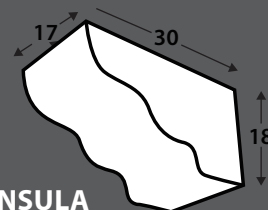

REVOLTÓN. PANEL CURVO

Med. exterior: 300 x 63,5 x 15 cm

Kit de montaje: no incluido

Acabados disponibles: blanco

ménsula MN50 nogal

Ref. MN14

MÉNSULA
Medidas: 15 x 9 x 6 cm
Color: todos

Ref. MN18

MÉNSULA
Medidas: 30 x 17 x 18 cm
Color: todos

Ref. MN21

MÉNSULA
Medidas: 20,5 x 13,5 x 12 cm
Color: todos

Ref. MN22

MÉNSULA
Medidas: 14,5 x 11 x 6,5 cm
Color: todos

Ref. MN24

MÉNSULA
Medidas: 27,5 x 13 x 14 cm
Color: todos

Ref. MN25

MÉNSULA
Medidas: 16 x 8,5 x 9,5 cm
Color: todos

MÉNSULA
Medidas: 47 x 16,3 x 21 cm
Color: todos

MÉNSULA
Medidas: 41 x 14 x 15 cm
Color: todos

ACABADOS DISPONIBLES

Blanco Castaño decapé Nogal decapé Nogal oscuro decapé Ébano decapé Castaño Nogal Nogal oscuro Ébano