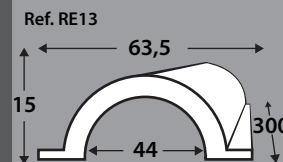

Med. interior: 290 x 9 x 3,5 cm

Kit de montaje: incluido

Acabados disponibles: todos

Ref. VGC08

VIGA RÚSTICA 1/2 CAÑA CURVADA

Med. exterior: 300 x 14 x 7,5 cm

Med. interior: 290 x 6 x 4 cm

Kit de montaje: incluido

Acabados disponibles: todos

Ref. VGC23

VIGA RÚSTICA 1/2 CAÑA RECTA

Med. exterior: 300 x 23 x 12 cm

Med. interior: 290 x 18 x 9 cm

Kit de montaje: incluido

Acabados disponibles: todos

Ref. RE13

REVOLTÓN. PANEL CURVO

Med. exterior: 300 x 63,5 x 15 cm

Kit de montaje: no incluido

Acabados disponibles: blanco

ménsula MN50 nogal

Ref. MN14

MÉNSULA
Medidas: 15 x 9 x 6 cm
Color: todos

Ref. MN18

MÉNSULA
Medidas: 30 x 17 x 18 cm
Color: todos

Ref. MN21

MÉNSULA
Medidas: 20,5 x 13,5 x 12 cm
Color: todos

Ref. MN22

MÉNSULA
Medidas: 14,5 x 11 x 6,5 cm
Color: todos

Ref. MN24

MÉNSULA
Medidas: 27,5 x 13 x 14 cm
Color: todos