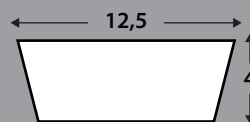

Ref. VG17

VIGA RÚSTICA CUADRADA

Med. exterior: 300 x 12,5 x 4 cm

Med. interior: maciza

Kit de montaje: incluido

Acabados disponibles: todos