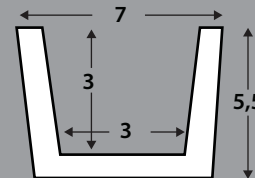

Med. interior: 390 x 55 x 58 cm

Kit de montaje: incluido

Acabados disponibles: todos

Ref. VG404

VIGA RÚSTICA CUADRADA

Med. exterior: 400 x 7 x 5,5 cm

Med. interior: 390 x 3 x 3 cm

Kit de montaje: incluido