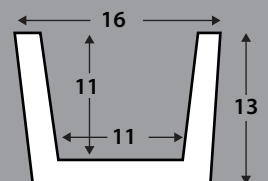

paratureforma.com

**CATÁLOGO DE VIGAS IMITACIÓN A MADERA
EN POLIURETANO Y COMPLEMENTOS**

www.paratureforma.com

viga cuadrada nogal decapé

Ref. VG01

VIGA RÚSTICA CUADRADA

Med. exterior: 300 x 22,5 x 17,5 cm
 Med. interior: 290 x 16,5 x 14,5 cm
 Kit de montaje: incluido
 Acabados disponibles: todos

Ref. VG02

VIGA RÚSTICA CUADRADA

Med. exterior: 300 x 16 x 13 cm
 Med. interior: 290 x 11 x 11 cm
 Kit de montaje: incluido
 Acabados disponibles: todos

Ref. VG03

VIGA RÚSTICA CUADRADA

Med. exterior: 300 x 12,5 x 8 cm
 Med. interior: 290 x 8 x 6 cm
 Kit de montaje: incluido
 Acabados disponibles: todos

Ref. VG04

VIGA RÚSTICA CUADRADA

Med. exterior: 300 x 7 x 5,5 cm
 Med. interior: 290 x 3 x 3 cm
 Kit de montaje: incluido
 Acabados disponibles: todos

Ref. VG05

VIGA RÚSTICA CUADRADA

Med. exterior: 300 x 15 x 18 cm
 Med. interior: 290 x 10 x 15,5 cm
 Kit de montaje: incluido
 Acabados disponibles: todos

ACABADOS DISPONIBLES

viga cuadrada ébano

Ref. VG09

VIGA RÚSTICA CUADRADA

Med. exterior: 300 x 10 x 5 cm
 Med. interior: 290 x 6 x 2,5 cm
 Kit de montaje: incluido
 Acabados disponibles: todos

Ref. VG11

VIGA RÚSTICA CUADRADA