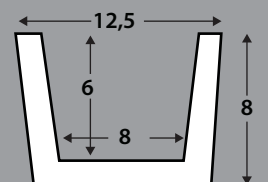

paratureforma.com

**CATÁLOGO DE VIGAS IMITACIÓN A MADERA
EN POLIURETANO Y COMPLEMENTOS**

www.paratureforma.com

viga cuadrada nogal decapé

Ref. VG01

VIGA RÚSTICA CUADRADA

Med. exterior: 300 x 22,5 x 17,5 cm
 Med. interior: 290 x 16,5 x 14,5 cm
 Kit de montaje: incluido
 Acabados disponibles: todos

Ref. VG02

VIGA RÚSTICA CUADRADA

Med. exterior: 300 x 16 x 13 cm
 Med. interior: 290 x 11 x 11 cm
 Kit de montaje: incluido
 Acabados disponibles: todos

Ref. VG03

VIGA RÚSTICA CUADRADA

Med. exterior: 300 x 12,5 x 8 cm
 Med. interior: 290 x 8 x 6 cm
 Kit de montaje: incluido
 Acabados disponibles: todos

Ref. VG04

VIGA RÚSTICA CUADRADA

Med. exterior: 300 x 7 x 5,5 cm
 Med. interior: 290 x 3 x 3 cm
 Kit de montaje: incluido
 Acabados disponibles: todos

Ref. VG05

VIGA RÚSTICA CUADRADA

Med. exterior: 300 x 15 x 18 cm
 Med. interior: 290 x 10 x 15,5 cm
 Kit de montaje: incluido
 Acabados disponibles: todos

Med. exterior: 300 x 12 x 12 cm
 Med. interior: 290 x 8 x 9,5 cm
 Kit de montaje: incluido
 Acabados disponibles: todos

Ref. VG14

VIGA RÚSTICA CUADRADA

Med. exterior: 300 x 10 x 10 cm
 Med. interior: 290 x 8 x 5,5 cm
 Kit de montaje: incluido
 Acabados disponibles: todos