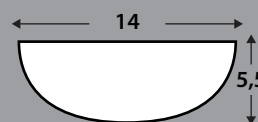

Ref. VG202

VIGA RÚSTICA MEDIA CAÑA

Med. exterior: 200 x 14 x 5,5 cm

Med. interior: maciza

Kit de montaje: incluido

Acabados disponibles: todos