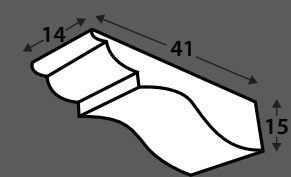

REVOLTÓN. PANEL CURVO

Med. exterior: 300 x 63,5 x 15 cm

Kit de montaje: no incluido

Acabados disponibles: blanco

ménsula MN50 nogal

Ref. MN14

MÉNSULA
Medidas: 15 x 9 x 6 cm
Color: todos

Ref. MN18

MÉNSULA
Medidas: 30 x 17 x 18 cm
Color: todos

Ref. MN21

MÉNSULA
Medidas: 20,5 x 13,5 x 12 cm
Color: todos

Ref. MN22

MÉNSULA
Medidas: 14,5 x 11 x 6,5 cm
Color: todos

Ref. MN24

MÉNSULA
Medidas: 27,5 x 13 x 14 cm
Color: todos

Ref. MN25

MÉNSULA
Medidas: 16 x 8,5 x 9,5 cm
Color: todos

MÉNSULA
Medidas: 47 x 16,3 x 21 cm
Color: todos

MÉNSULA
Medidas: 41 x 14 x 15 cm
Color: todos

ACABADOS DISPONIBLES

Blanco Castaño decapé Nogal decapé Nogal oscuro decapé Ébano decapé Castaño Nogal Nogal oscuro Ébano