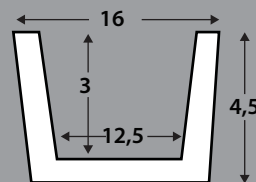

viga maciza castaño

Ref. VG22

VIGA RÚSTICA CUADRADA

Med. exterior: 300 x 16 x 4,5 cm
Med. interior: 290 x 12,5 x 3 cm
Kit de montaje: incluido
Acabados disponibles: todos

Ref. VG30

VIGA RÚSTICA CUADRADA

Med. exterior: 300 x 19 x 20 cm
Med. interior: 290 x 15 x 18 cm
Kit de montaje: incluido
Acabados disponibles: todos

Ref. VG31

VIGA RÚSTICA CUADRADA

Med. exterior: 300 x 29 x 30 cm
Med. interior: 290 x 25 x 28 cm
Kit de montaje: incluido
Acabados disponibles: todos

Ref. VG32

VIGA RÚSTICA CUADRADA

Med. exterior: 300 x 39 x 40 cm
Med. interior: 290 x 35 x 38 cm
Kit de montaje: incluido
Acabados disponibles: todos

Ref. VG33

VIGA RÚSTICA CUADRADA

Med. exterior: 300 x 49 x 50 cm
Med. interior: 290 x 45 x 48 cm
Kit de montaje: incluido
Acabados disponibles: todos

ACABADOS DISPONIBLES