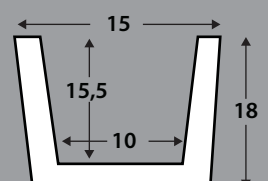

Ref. VG02

VIGA RÚSTICA CUADRADA

Med. exterior: 300 x 16 x 13 cm
 Med. interior: 290 x 11 x 11 cm
 Kit de montaje: incluido
 Acabados disponibles: todos

Ref. VG03

VIGA RÚSTICA CUADRADA

Med. exterior: 300 x 12,5 x 8 cm
 Med. interior: 290 x 8 x 6 cm
 Kit de montaje: incluido
 Acabados disponibles: todos

Ref. VG04

VIGA RÚSTICA CUADRADA

Med. exterior: 300 x 7 x 5,5 cm
 Med. interior: 290 x 3 x 3 cm
 Kit de montaje: incluido
 Acabados disponibles: todos

Ref. VG05

VIGA RÚSTICA CUADRADA

Med. exterior: 300 x 15 x 18 cm
 Med. interior: 290 x 10 x 15,5 cm
 Kit de montaje: incluido
 Acabados disponibles: todos

ACABADOS DISPONIBLES

viga cuadrada ébano

Ref. VG09

VIGA RÚSTICA CUADRADA

Med. exterior: 300 x 10 x 5 cm
 Med. interior: 290 x 6 x 2,5 cm
 Kit de montaje: incluido
 Acabados disponibles: todos

Ref. VG11

VIGA RÚSTICA CUADRADA

Med. exterior: 300 x 12 x 12 cm
 Med. interior: 290 x 8 x 9,5 cm
 Kit de montaje: incluido
 Acabados disponibles: todos

Ref. VG14

VIGA RÚSTICA CUADRADA

Med. exterior: 300 x 10 x 10 cm
 Med. interior: 290 x 8 x 5,5 cm
 Kit de montaje: incluido
 Acabados disponibles: todos