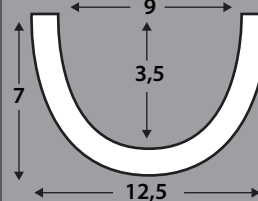

PLAFÓN

Medidas: 50 x 50 cm

Color: nogal oscuro

viga media caña nogal

ACABADOS DISPONIBLES

Ref. VGC07

VIGA RÚSTICA 1/2 CAÑA RECTA

Med. exterior: 300 x 12,5 x 7 cm

Med. interior: 290 x 9 x 3,5 cm

Kit de montaje: incluido

Acabados disponibles: todos

Ref. VGC08

VIGA RÚSTICA 1/2 CAÑA CURVADA

Med. exterior: 300 x 14 x 7,5 cm

Med. interior: 290 x 6 x 4 cm

Kit de montaje: incluido