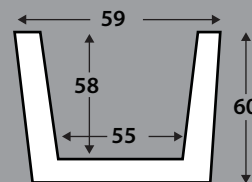

Ref. VG34

VIGA RÚSTICA CUADRADA

Med. exterior: 300 x 59 x 60 cm
Med. interior: 290 x 55 x 58 cm
Kit de montaje: incluido
Acabados disponibles: todos