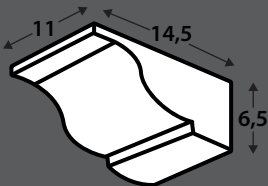

Acabados disponibles: todos

Ref. VGC23

VIGA RÚSTICA 1/2 CAÑA RECTA

Med. exterior: 300 x 23 x 12 cm

Med. interior: 290 x 18 x 9 cm

Kit de montaje: incluido

Acabados disponibles: todos

Ref. RE13

REVOLTÓN. PANEL CURVO

Med. exterior: 300 x 63,5 x 15 cm

Kit de montaje: no incluido

Acabados disponibles: blanco

ménsula MN50 nogal

Ref. MN14

MÉNSULA
Medidas: 15 x 9 x 6 cm
Color: todos

Ref. MN18

MÉNSULA
Medidas: 30 x 17 x 18 cm
Color: todos

Ref. MN21

MÉNSULA
Medidas: 20,5 x 13,5 x 12 cm
Color: todos

Ref. MN22

MÉNSULA
Medidas: 14,5 x 11 x 6,5 cm
Color: todos

Ref. MN24

MÉNSULA
Medidas: 27,5 x 13 x 14 cm
Color: todos

Ref. MN25

MÉNSULA
Medidas: 16 x 8,5 x 9,5 cm
Color: todos

MÉNSULA
Medidas: 47 x 16,3 x 21 cm
Color: todos

MÉNSULA
Medidas: 41 x 14 x 15 cm
Color: todos

ACABADOS DISPONIBLES

Blanco Castaño decapé Nogal decapé Nogal oscuro decapé Ébano decapé Castaño Nogal Nogal oscuro Ébano