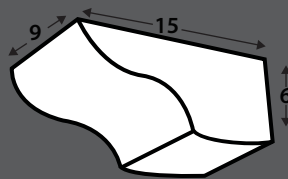

REVOLTÓN. PANEL CURVO

Med. exterior: 300 x 63,5 x 15 cm

Kit de montaje: no incluido

Acabados disponibles: blanco

ménsula MN50 nogal

Ref. MN14

MÉNSULA
Medidas: 15 x 9 x 6 cm
Color: todos

Ref. MN18

MÉNSULA
Medidas: 30 x 17 x 18 cm
Color: todos

Ref. MN21

MÉNSULA
Medidas: 20,5 x 13,5 x 12 cm
Color: todos

Ref. MN22

MÉNSULA
Medidas: 14,5 x 11 x 6,5 cm
Color: todos

Ref. MN24

MÉNSULA
Medidas: 27,5 x 13 x 14 cm
Color: todos

Ref. MN25

MÉNSULA
Medidas: 16 x 8,5 x 9,5 cm
Color: todos

MÉNSULA
Medidas: 47 x 16,3 x 21 cm
Color: todos

MÉNSULA
Medidas: 41 x 14 x 15 cm
Color: todos

ACABADOS DISPONIBLES

Blanco Castaño decapé Nogal decapé Nogal oscuro decapé Ébano decapé Castaño Nogal Nogal oscuro Ébano