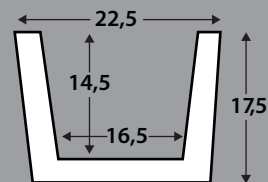

paratureforma.com

**CATÁLOGO DE VIGAS IMITACIÓN A MADERA
EN POLIURETANO Y COMPLEMENTOS**

www.paratureforma.com

viga cuadrada nogal decapé

Ref. VG01

VIGA RÚSTICA CUADRADA

Med. exterior: 300 x 22,5 x 17,5 cm
 Med. interior: 290 x 16,5 x 14,5 cm
 Kit de montaje: incluido
 Acabados disponibles: todos

Ref. VG02

VIGA RÚSTICA CUADRADA

Med. exterior: 300 x 16 x 13 cm
 Med. interior: 290 x 11 x 11 cm
 Kit de montaje: incluido
 Acabados disponibles: todos

Ref. VG03

VIGA RÚSTICA CUADRADA

Med. exterior: 300 x 12,5 x 8 cm
 Med. interior: 290 x 8 x 6 cm
 Kit de montaje: incluido
 Acabados disponibles: todos

Ref. VG04

VIGA RÚSTICA CUADRADA

Med. exterior: 300 x 7 x 5,5 cm
 Med. interior: 290 x 3 x 3 cm
 Kit de montaje: incluido
 Acabados disponibles: todos

Ref. VG05

VIGA RÚSTICA CUADRADA

Med. exterior: 300 x 15 x 18 cm
 Med. interior: 290 x 10 x 15,5 cm
 Kit de montaje: incluido
 Acabados disponibles: todos

Med. exterior: 300 x 12 x 12 cm
 Med. interior: 290 x 8 x 9,5 cm
 Kit de montaje: incluido
 Acabados disponibles: todos

Ref. VG14

VIGA RÚSTICA CUADRADA

Med. exterior: 300 x 10 x 10 cm
 Med. interior: 290 x 8 x 5,5 cm
 Kit de montaje: incluido
 Acabados disponibles: todos