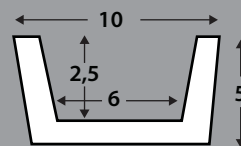

Ref. VG02

VIGA RÚSTICA CUADRADA

Med. exterior: 300 x 16 x 13 cm
 Med. interior: 290 x 11 x 11 cm
 Kit de montaje: incluido
 Acabados disponibles: todos

Ref. VG03

VIGA RÚSTICA CUADRADA

Med. exterior: 300 x 12,5 x 8 cm
 Med. interior: 290 x 8 x 6 cm
 Kit de montaje: incluido
 Acabados disponibles: todos

Ref. VG04

VIGA RÚSTICA CUADRADA

Med. exterior: 300 x 7 x 5,5 cm
 Med. interior: 290 x 3 x 3 cm
 Kit de montaje: incluido
 Acabados disponibles: todos

Ref. VG05

VIGA RÚSTICA CUADRADA

Med. exterior: 300 x 15 x 18 cm
 Med. interior: 290 x 10 x 15,5 cm
 Kit de montaje: incluido
 Acabados disponibles: todos

ACABADOS DISPONIBLES

viga cuadrada ébano

Ref. VG09

VIGA RÚSTICA CUADRADA

Med. exterior: 300 x 10 x 5 cm
 Med. interior: 290 x 6 x 2,5 cm
 Kit de montaje: incluido
 Acabados disponibles: todos

Ref. VG11

VIGA RÚSTICA CUADRADA

Med. exterior: 300 x 12 x 12 cm
 Med. interior: 290 x 8 x 9,5 cm
 Kit de montaje: incluido
 Acabados disponibles: todos

Ref. VG14

VIGA RÚSTICA CUADRADA

Med. exterior: 300 x 10 x 10 cm
 Med. interior: 290 x 8 x 5,5 cm
 Kit de montaje: incluido
 Acabados disponibles: todos