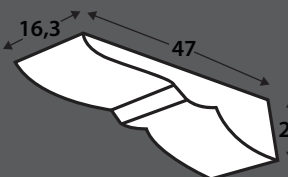

REVOLTÓN. PANEL CURVO

Med. exterior: 300 x 63,5 x 15 cm

Kit de montaje: no incluido

Acabados disponibles: blanco

ménsula MN50 nogal

Ref. MN14

MÉNSULA
Medidas: 15 x 9 x 6 cm
Color: todos

Ref. MN18

MÉNSULA
Medidas: 30 x 17 x 18 cm
Color: todos

Ref. MN21

MÉNSULA
Medidas: 20,5 x 13,5 x 12 cm
Color: todos

Ref. MN22

MÉNSULA
Medidas: 14,5 x 11 x 6,5 cm
Color: todos

Ref. MN24

MÉNSULA
Medidas: 27,5 x 13 x 14 cm
Color: todos

Ref. MN25

MÉNSULA
Medidas: 16 x 8,5 x 9,5 cm
Color: todos

MÉNSULA
Medidas: 47 x 16,3 x 21 cm
Color: todos

MÉNSULA
Medidas: 41 x 14 x 15 cm
Color: todos

ACABADOS DISPONIBLES

Blanco Castaño decapé Nogal decapé Nogal oscuro decapé Ébano decapé Castaño Nogal Nogal oscuro Ébano