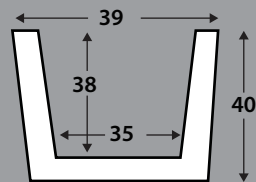

Med. exterior: 300 x 19 x 20 cm
 Med. interior: 290 x 15 x 18 cm
 Kit de montaje: incluido
 Acabados disponibles: todos

Ref. VG31

VIGA RÚSTICA CUADRADA

Med. exterior: 300 x 29 x 30 cm
 Med. interior: 290 x 25 x 28 cm
 Kit de montaje: incluido
 Acabados disponibles: todos

Ref. VG32

VIGA RÚSTICA CUADRADA

Med. exterior: 300 x 39 x 40 cm
 Med. interior: 290 x 35 x 38 cm
 Kit de montaje: incluido
 Acabados disponibles: todos

Ref. VG33

VIGA RÚSTICA CUADRADA

Med. exterior: 300 x 49 x 50 cm
 Med. interior: 290 x 45 x 48 cm
 Kit de montaje: incluido
 Acabados disponibles: todos