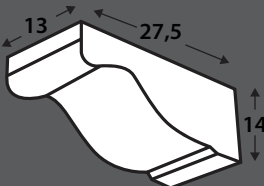

REVOLTÓN. PANEL CURVO

Med. exterior: 300 x 63,5 x 15 cm

Kit de montaje: no incluido

Acabados disponibles: blanco

ménsula MN50 nogal

Ref. MN14

MÉNSULA
Medidas: 15 x 9 x 6 cm
Color: todos

Ref. MN18

MÉNSULA
Medidas: 30 x 17 x 18 cm
Color: todos

Ref. MN21

MÉNSULA
Medidas: 20,5 x 13,5 x 12 cm
Color: todos

Ref. MN22

MÉNSULA
Medidas: 14,5 x 11 x 6,5 cm
Color: todos

Ref. MN24

MÉNSULA
Medidas: 27,5 x 13 x 14 cm
Color: todos

Ref. MN25

MÉNSULA
Medidas: 16 x 8,5 x 9,5 cm
Color: todos

MÉNSULA
Medidas: 47 x 16,3 x 21 cm
Color: todos

MÉNSULA
Medidas: 41 x 14 x 15 cm
Color: todos

ACABADOS DISPONIBLES

Blanco Castaño decapé Nogal decapé Nogal oscuro decapé Ébano decapé Castaño Nogal Nogal oscuro Ébano