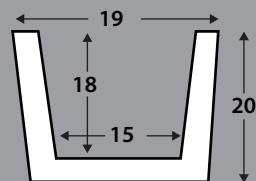

Med. exterior: 300 x 12 x 12 cm
 Med. interior: 290 x 8 x 9,5 cm
 Kit de montaje: incluido
 Acabados disponibles: todos

Ref. VG14

VIGA RÚSTICA CUADRADA

Med. exterior: 300 x 10 x 10 cm
 Med. interior: 290 x 8 x 5,5 cm
 Kit de montaje: incluido
 Acabados disponibles: todos

Ref. VG15

VIGA RÚSTICA CUADRADA

Med. exterior: 300 x 14,5 x 8 cm
 Med. interior: 290 x 11 x 5,5 cm
 Kit de montaje: incluido
 Acabados disponibles: todos

Ref. VG18

VIGA RÚSTICA CUADRADA

Med. exterior: 300 x 18 x 23 cm
 Med. interior: 290 x 12 x 18,5 cm
 Kit de montaje: incluido
 Acabados disponibles: todos

ACABADOS DISPONIBLES

viga maciza castaño

Ref. VG22

VIGA RÚSTICA CUADRADA

Med. exterior: 300 x 16 x 4,5 cm
 Med. interior: 290 x 12,5 x 3 cm
 Kit de montaje: incluido
 Acabados disponibles: todos

Ref. VG30

VIGA RÚSTICA CUADRADA

Med. exterior: 300 x 19 x 20 cm
 Med. interior: 290 x 15 x 18 cm
 Kit de montaje: incluido
 Acabados disponibles: todos

Ref. VG31

VIGA RÚSTICA CUADRADA

Med. exterior: 300 x 29 x 30 cm
 Med. interior: 290 x 25 x 28 cm
 Kit de montaje: incluido
 Acabados disponibles: todos