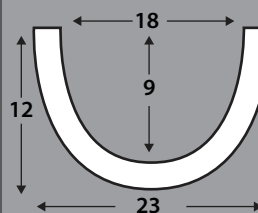

Ref. VGC23

VIGA RÚSTICA 1/2 CAÑA RECTA

Med. exterior: 300 x 23 x 12 cm

Med. interior: 290 x 18 x 9 cm

Kit de montaje: incluido

Acabados disponibles: todos