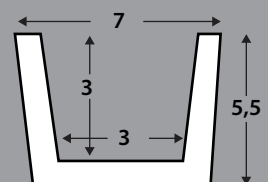

Ref. VG02

VIGA RÚSTICA CUADRADA

Med. exterior: 300 x 16 x 13 cm
 Med. interior: 290 x 11 x 11 cm
 Kit de montaje: incluido
 Acabados disponibles: todos

Ref. VG03

VIGA RÚSTICA CUADRADA

Med. exterior: 300 x 12,5 x 8 cm
 Med. interior: 290 x 8 x 6 cm
 Kit de montaje: incluido
 Acabados disponibles: todos

Ref. VG04

VIGA RÚSTICA CUADRADA

Med. exterior: 300 x 7 x 5,5 cm
 Med. interior: 290 x 3 x 3 cm
 Kit de montaje: incluido
 Acabados disponibles: todos

Ref. VG05

VIGA RÚSTICA CUADRADA

Med. exterior: 300 x 15 x 18 cm
 Med. interior: 290 x 10 x 15,5 cm
 Kit de montaje: incluido
 Acabados disponibles: todos

ACABADOS DISPONIBLES

viga cuadrada ébano

Ref. VG09

VIGA RÚSTICA CUADRADA

Med. exterior: 300 x 10 x 5 cm
 Med. interior: 290 x 6 x 2,5 cm
 Kit de montaje: incluido
 Acabados disponibles: todos

Ref. VG11

VIGA RÚSTICA CUADRADA

Med. exterior: 300 x 12 x 12 cm
 Med. interior: 290 x 8 x 9,5 cm
 Kit de montaje: incluido
 Acabados disponibles: todos

Ref. VG14

VIGA RÚSTICA CUADRADA

Med. exterior: 300 x 10 x 10 cm
 Med. interior: 290 x 8 x 5,5 cm
 Kit de montaje: incluido
 Acabados disponibles: todos