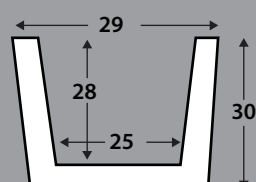

Med. exterior: 300 x 12 x 12 cm
 Med. interior: 290 x 8 x 9,5 cm
 Kit de montaje: incluido
 Acabados disponibles: todos

Ref. VG14

VIGA RÚSTICA CUADRADA

Med. exterior: 300 x 10 x 10 cm
 Med. interior: 290 x 8 x 5,5 cm
 Kit de montaje: incluido
 Acabados disponibles: todos

Ref. VG15

VIGA RÚSTICA CUADRADA

Med. exterior: 300 x 14,5 x 8 cm
 Med. interior: 290 x 11 x 5,5 cm
 Kit de montaje: incluido
 Acabados disponibles: todos

Ref. VG18

VIGA RÚSTICA CUADRADA

Med. exterior: 300 x 18 x 23 cm
 Med. interior: 290 x 12 x 18,5 cm
 Kit de montaje: incluido
 Acabados disponibles: todos

ACABADOS DISPONIBLES

viga maciza castaño

Ref. VG22

VIGA RÚSTICA CUADRADA

Med. exterior: 300 x 16 x 4,5 cm
 Med. interior: 290 x 12,5 x 3 cm
 Kit de montaje: incluido
 Acabados disponibles: todos

Ref. VG30

VIGA RÚSTICA CUADRADA

Med. exterior: 300 x 19 x 20 cm
 Med. interior: 290 x 15 x 18 cm
 Kit de montaje: incluido
 Acabados disponibles: todos

Ref. VG31

VIGA RÚSTICA CUADRADA

Med. exterior: 300 x 29 x 30 cm
 Med. interior: 290 x 25 x 28 cm
 Kit de montaje: incluido
 Acabados disponibles: todos