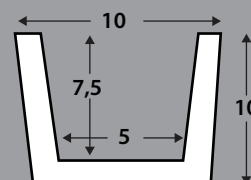

Ref. VG225

VIGA RÚSTICA CUADRADA

Med. exterior: 200 x 10 x 10 cm

Med. interior: 190 x 5 x 7,5 cm

Kit de montaje: incluido

Acabados disponibles: todos