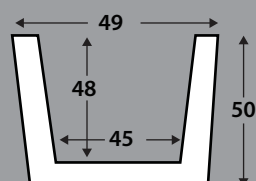

ACABADOS DISPONIBLES

viga cuadrada ébano

Ref. VG09

VIGA RÚSTICA CUADRADA

Med. exterior: 300 x 10 x 5 cm
 Med. interior: 290 x 6 x 2,5 cm
 Kit de montaje: incluido
 Acabados disponibles: todos

Ref. VG11

VIGA RÚSTICA CUADRADA

Med. exterior: 300 x 12 x 12 cm
 Med. interior: 290 x 8 x 9,5 cm
 Kit de montaje: incluido
 Acabados disponibles: todos

Ref. VG14

VIGA RÚSTICA CUADRADA

Med. exterior: 300 x 10 x 10 cm
 Med. interior: 290 x 8 x 5,5 cm
 Kit de montaje: incluido
 Acabados disponibles: todos

Med. exterior: 300 x 19 x 20 cm
 Med. interior: 290 x 15 x 18 cm
 Kit de montaje: incluido
 Acabados disponibles: todos

Ref. VG31

VIGA RÚSTICA CUADRADA

Med. exterior: 300 x 29 x 30 cm
 Med. interior: 290 x 25 x 28 cm
 Kit de montaje: incluido
 Acabados disponibles: todos

Ref. VG32

VIGA RÚSTICA CUADRADA

Med. exterior: 300 x 39 x 40 cm
 Med. interior: 290 x 35 x 38 cm
 Kit de montaje: incluido
 Acabados disponibles: todos

Ref. VG33

VIGA RÚSTICA CUADRADA

Med. exterior: 300 x 49 x 50 cm
 Med. interior: 290 x 45 x 48 cm
 Kit de montaje: incluido
 Acabados disponibles: todos