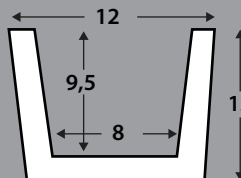

Ref. VG02

VIGA RÚSTICA CUADRADA

Med. exterior: 300 x 16 x 13 cm
 Med. interior: 290 x 11 x 11 cm
 Kit de montaje: incluido
 Acabados disponibles: todos

Ref. VG03

VIGA RÚSTICA CUADRADA

Med. exterior: 300 x 12,5 x 8 cm
 Med. interior: 290 x 8 x 6 cm
 Kit de montaje: incluido
 Acabados disponibles: todos

Ref. VG04

VIGA RÚSTICA CUADRADA

Med. exterior: 300 x 7 x 5,5 cm
 Med. interior: 290 x 3 x 3 cm
 Kit de montaje: incluido
 Acabados disponibles: todos

Ref. VG05

VIGA RÚSTICA CUADRADA

Med. exterior: 300 x 15 x 18 cm
 Med. interior: 290 x 10 x 15,5 cm
 Kit de montaje: incluido
 Acabados disponibles: todos

ACABADOS DISPONIBLES

viga cuadrada ébano

Ref. VG09

VIGA RÚSTICA CUADRADA

Med. exterior: 300 x 10 x 5 cm
 Med. interior: 290 x 6 x 2,5 cm
 Kit de montaje: incluido
 Acabados disponibles: todos

Ref. VG11

VIGA RÚSTICA CUADRADA

Med. exterior: 300 x 12 x 12 cm
 Med. interior: 290 x 8 x 9,5 cm
 Kit de montaje: incluido
 Acabados disponibles: todos

Ref. VG14

VIGA RÚSTICA CUADRADA

Med. exterior: 300 x 10 x 10 cm
 Med. interior: 290 x 8 x 5,5 cm
 Kit de montaje: incluido
 Acabados disponibles: todos