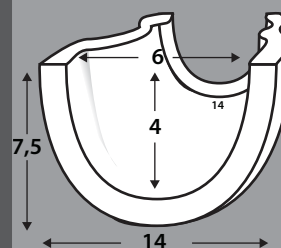

Acabados disponibles: todos

Ref. VG202

VIGA RÚSTICA MEDIA CAÑA

Med. exterior: 200 x 14 x 5,5 cm

Med. interior: maciza

Kit de montaje: incluido

Acabados disponibles: todos

Ref. PL01

PLAFÓN

Medidas: 50 x 50 cm

Color: nogal oscuro

viga media caña nogal

ACABADOS DISPONIBLES

Ref. VGC07

VIGA RÚSTICA 1/2 CAÑA RECTA

Med. exterior: 300 x 12,5 x 7 cm

Med. interior: 290 x 9 x 3,5 cm

Kit de montaje: incluido

Acabados disponibles: todos

Ref. VGC08

VIGA RÚSTICA 1/2 CAÑA CURVADA

Med. exterior: 300 x 14 x 7,5 cm

Med. interior: 290 x 6 x 4 cm

Kit de montaje: incluido