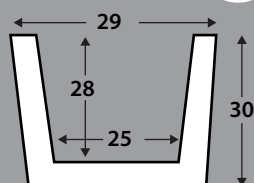

Ref. VG32

VIGA RÚSTICA CUADRADA

Med. exterior: 300 x 39 x 40 cm
 Med. interior: 290 x 35 x 38 cm
 Kit de montaje: incluido
 Acabados disponibles: todos

Ref. VG33

VIGA RÚSTICA CUADRADA

Med. exterior: 300 x 49 x 50 cm
 Med. interior: 290 x 45 x 48 cm
 Kit de montaje: incluido
 Acabados disponibles: todos

ACABADOS DISPONIBLES

panel rústico nogal

Ref. VG34

VIGA RÚSTICA CUADRADA

Med. exterior: 300 x 59 x 60 cm
 Med. interior: 290 x 55 x 58 cm
 Kit de montaje: incluido
 Acabados disponibles: todos

Ref. VG40

VIGA RÚSTICA CUADRADA

Med. exterior: 400 x 19 x 20 cm
 Med. interior: 390 x 15 x 18 cm
 Kit de montaje: incluido
 Acabados disponibles: todos

Ref. VG41

VIGA RÚSTICA CUADRADA

Med. exterior: 400 x 29 x 30 cm
 Med. interior: 390 x 25 x 28 cm
 Kit de montaje: incluido
 Acabados disponibles: todos