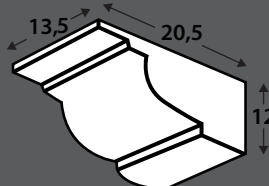

Acabados disponibles: todos

Ref. VGC23

VIGA RÚSTICA 1/2 CAÑA RECTA

Med. exterior: 300 x 23 x 12 cm

Med. interior: 290 x 18 x 9 cm

Kit de montaje: incluido

Acabados disponibles: todos

Ref. RE13

REVOLTÓN. PANEL CURVO

Med. exterior: 300 x 63,5 x 15 cm

Kit de montaje: no incluido

Acabados disponibles: blanco

ménsula MN50 nogal

Ref. MN14

MÉNSULA
Medidas: 15 x 9 x 6 cm
Color: todos

Ref. MN18

MÉNSULA
Medidas: 30 x 17 x 18 cm
Color: todos

Ref. MN21

MÉNSULA
Medidas: 20,5 x 13,5 x 12 cm
Color: todos

Ref. MN22

MÉNSULA
Medidas: 14,5 x 11 x 6,5 cm
Color: todos

Ref. MN24

MÉNSULA
Medidas: 27,5 x 13 x 14 cm
Color: todos

Ref. MN25

MÉNSULA
Medidas: 16 x 8,5 x 9,5 cm
Color: todos

MÉNSULA
Medidas: 47 x 16,3 x 21 cm
Color: todos

MÉNSULA
Medidas: 41 x 14 x 15 cm
Color: todos

ACABADOS DISPONIBLES

Blanco Castaño decapé Nogal decapé Nogal oscuro decapé Ébano decapé Castaño Nogal Nogal oscuro Ébano