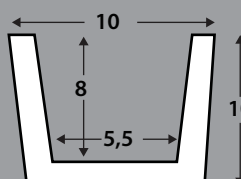

Ref. VG02

VIGA RÚSTICA CUADRADA

Med. exterior: 300 x 16 x 13 cm
 Med. interior: 290 x 11 x 11 cm
 Kit de montaje: incluido
 Acabados disponibles: todos

Ref. VG03

VIGA RÚSTICA CUADRADA

Med. exterior: 300 x 12,5 x 8 cm
 Med. interior: 290 x 8 x 6 cm
 Kit de montaje: incluido
 Acabados disponibles: todos

Ref. VG04

VIGA RÚSTICA CUADRADA

Med. exterior: 300 x 7 x 5,5 cm
 Med. interior: 290 x 3 x 3 cm
 Kit de montaje: incluido
 Acabados disponibles: todos

Ref. VG05

VIGA RÚSTICA CUADRADA

Med. exterior: 300 x 15 x 18 cm
 Med. interior: 290 x 10 x 15,5 cm
 Kit de montaje: incluido
 Acabados disponibles: todos

ACABADOS DISPONIBLES

viga cuadrada ébano

Ref. VG09

VIGA RÚSTICA CUADRADA

Med. exterior: 300 x 10 x 5 cm
 Med. interior: 290 x 6 x 2,5 cm
 Kit de montaje: incluido
 Acabados disponibles: todos

Ref. VG11

VIGA RÚSTICA CUADRADA

Med. exterior: 300 x 12 x 12 cm
 Med. interior: 290 x 8 x 9,5 cm
 Kit de montaje: incluido
 Acabados disponibles: todos

Ref. VG14

VIGA RÚSTICA CUADRADA

Med. exterior: 300 x 10 x 10 cm
 Med. interior: 290 x 8 x 5,5 cm
 Kit de montaje: incluido
 Acabados disponibles: todos