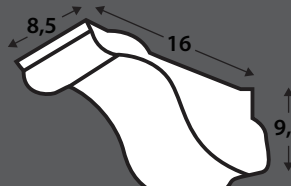

REVOLTÓN. PANEL CURVO

Med. exterior: 300 x 63,5 x 15 cm

Kit de montaje: no incluido

Acabados disponibles: blanco

ménsula MN50 nogal

Ref. MN14

MÉNSULA
Medidas: 15 x 9 x 6 cm
Color: todos

Ref. MN18

MÉNSULA
Medidas: 30 x 17 x 18 cm
Color: todos

Ref. MN21

MÉNSULA
Medidas: 20,5 x 13,5 x 12 cm
Color: todos

Ref. MN22

MÉNSULA
Medidas: 14,5 x 11 x 6,5 cm
Color: todos

Ref. MN24

MÉNSULA
Medidas: 27,5 x 13 x 14 cm
Color: todos

Ref. MN25

MÉNSULA
Medidas: 16 x 8,5 x 9,5 cm
Color: todos

MÉNSULA
Medidas: 47 x 16,3 x 21 cm
Color: todos

MÉNSULA
Medidas: 41 x 14 x 15 cm
Color: todos

ACABADOS DISPONIBLES

Blanco Castaño decapé Nogal decapé Nogal oscuro decapé Ébano decapé Castaño Nogal Nogal oscuro Ébano