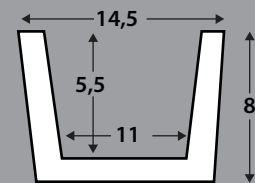

VIGA RÚSTICA CUADRADA

Med. exterior: 400 x 14,5 x 8 cm

Med. interior: 390 x 11 x 5,5 cm

Kit de montaje: incluido

Acabados disponibles: todos