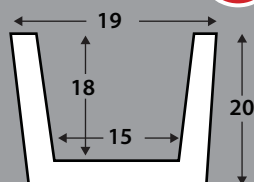

Ref. VG32

VIGA RÚSTICA CUADRADA

Med. exterior: 300 x 39 x 40 cm
 Med. interior: 290 x 35 x 38 cm
 Kit de montaje: incluido
 Acabados disponibles: todos

Ref. VG33

VIGA RÚSTICA CUADRADA

Med. exterior: 300 x 49 x 50 cm
 Med. interior: 290 x 45 x 48 cm
 Kit de montaje: incluido
 Acabados disponibles: todos

ACABADOS DISPONIBLES

panel rústico nogal

Ref. VG34

VIGA RÚSTICA CUADRADA

Med. exterior: 300 x 59 x 60 cm
 Med. interior: 290 x 55 x 58 cm
 Kit de montaje: incluido
 Acabados disponibles: todos

Ref. VG40

VIGA RÚSTICA CUADRADA

Med. exterior: 400 x 19 x 20 cm
 Med. interior: 390 x 15 x 18 cm
 Kit de montaje: incluido
 Acabados disponibles: todos

Ref. VG41

VIGA RÚSTICA CUADRADA

Med. exterior: 400 x 29 x 30 cm
 Med. interior: 390 x 25 x 28 cm
 Kit de montaje: incluido
 Acabados disponibles: todos