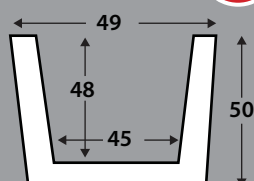

Med. exterior: 400 x 19 x 20 cm
 Med. interior: 390 x 15 x 18 cm
 Kit de montaje: incluido
 Acabados disponibles: todos

Ref. VG41

VIGA RÚSTICA CUADRADA

Med. exterior: 400 x 29 x 30 cm
 Med. interior: 390 x 25 x 28 cm
 Kit de montaje: incluido
 Acabados disponibles: todos

Ref. VG42

VIGA RÚSTICA CUADRADA

Med. exterior: 400 x 39 x 40 cm
 Med. interior: 390 x 35 x 38 cm
 Kit de montaje: incluido
 Acabados disponibles: todos

Ref. VG43

VIGA RÚSTICA CUADRADA

Med. exterior: 400 x 49 x 50 cm
 Med. interior: 390 x 45 x 48 cm
 Kit de montaje: incluido
 Acabados disponibles: todos