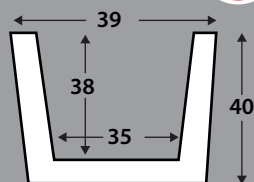

Med. exterior: 400 x 19 x 20 cm
 Med. interior: 390 x 15 x 18 cm
 Kit de montaje: incluido
 Acabados disponibles: todos

Ref. VG41

VIGA RÚSTICA CUADRADA

Med. exterior: 400 x 29 x 30 cm
 Med. interior: 390 x 25 x 28 cm
 Kit de montaje: incluido
 Acabados disponibles: todos

Ref. VG42

VIGA RÚSTICA CUADRADA

Med. exterior: 400 x 39 x 40 cm
 Med. interior: 390 x 35 x 38 cm
 Kit de montaje: incluido
 Acabados disponibles: todos

Ref. VG43

VIGA RÚSTICA CUADRADA

Med. exterior: 400 x 49 x 50 cm
 Med. interior: 390 x 45 x 48 cm
 Kit de montaje: incluido
 Acabados disponibles: todos