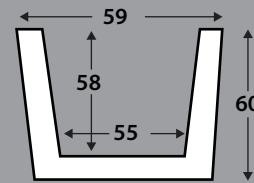

Ref. VG42

VIGA RÚSTICA CUADRADA

Med. exterior: 400 x 39 x 40 cm
 Med. interior: 390 x 35 x 38 cm
 Kit de montaje: incluido
 Acabados disponibles: todos

Ref. VG43

VIGA RÚSTICA CUADRADA

Med. exterior: 400 x 49 x 50 cm
 Med. interior: 390 x 45 x 48 cm
 Kit de montaje: incluido
 Acabados disponibles: todos

ACABADOS DISPONIBLES

Blanco Castaño decapé Nogal decapé Nogal oscuro decapé Ébano decapé Castaño Nogal Nogal oscuro Ébano

detalle de viga castaño

Ref. VG44

VIGA RÚSTICA CUADRADA

Med. exterior: 400 x 59 x 60 cm

Med. interior: 390 x 55 x 58 cm

Kit de montaje: incluido

Acabados disponibles: todos

Ref. VG404

VIGA RÚSTICA CUADRADA

Med. exterior: 400 x 7 x 5,5 cm

Med. interior: 390 x 3 x 3 cm

Kit de montaje: incluido