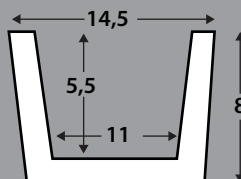

Ref. VG04

VIGA RÚSTICA CUADRADA

Med. exterior: 300 x 7 x 5,5 cm
 Med. interior: 290 x 3 x 3 cm
 Kit de montaje: incluido
 Acabados disponibles: todos

Ref. VG05

VIGA RÚSTICA CUADRADA

Med. exterior: 300 x 15 x 18 cm
 Med. interior: 290 x 10 x 15,5 cm
 Kit de montaje: incluido
 Acabados disponibles: todos

ACABADOS DISPONIBLES

viga cuadrada ébano

Ref. VG09

VIGA RÚSTICA CUADRADA

Med. exterior: 300 x 10 x 5 cm
 Med. interior: 290 x 6 x 2,5 cm
 Kit de montaje: incluido
 Acabados disponibles: todos

Ref. VG11

VIGA RÚSTICA CUADRADA

Med. exterior: 300 x 12 x 12 cm
 Med. interior: 290 x 8 x 9,5 cm
 Kit de montaje: incluido
 Acabados disponibles: todos

Ref. VG14

VIGA RÚSTICA CUADRADA

Med. exterior: 300 x 10 x 10 cm
 Med. interior: 290 x 8 x 5,5 cm
 Kit de montaje: incluido
 Acabados disponibles: todos

Ref. VG15

VIGA RÚSTICA CUADRADA

Med. exterior: 300 x 14,5 x 8 cm
 Med. interior: 290 x 11 x 5,5 cm
 Kit de montaje: incluido
 Acabados disponibles: todos

Ref. VG18

VIGA RÚSTICA CUADRADA

Med. exterior: 300 x 18 x 23 cm
 Med. interior: 290 x 12 x 18,5 cm
 Kit de montaje: incluido
 Acabados disponibles: todos